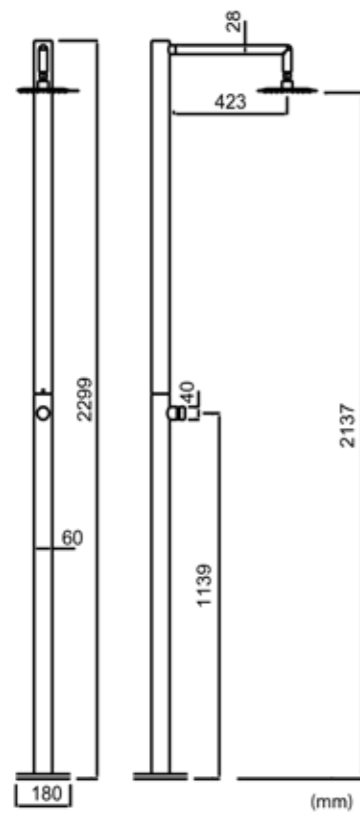

CARATTERISTICHE

- **MATERIALE ACCIAIO INOX 316L / 316L STAINLESS STEEL**
- **UGELLI ANTICALCARE / ANTI LIMESCALE NOZZLES**
- **SOFFIONE IN ACCIAIO 25CM Ø**
- **ACCESSORI IN ACCIAIO INOX 316L / STAINLESS STEEL 316L**
- **PESO/WEIGHT 17,5 KG**
- **PACKAGING 130X58X28 CM**
- **INCLUDES SACCA PROTEZIONE/ PROTECTION BAG**
- **GETTO D'ACQUA / WATER JET VERTICAL**
- **ACQUA FREDDA O PREMISCELATA / WATER COLD OR PREMIXED**
- **PULSANTE TEMPORIZZATORE RINFORZATO / REINFORCED TIMER BUTTON FUNCTION CHILD PROOF**

**SISTEMA DI FISSAGGIO
FIXING SYSTEM
SUPER-BOX**