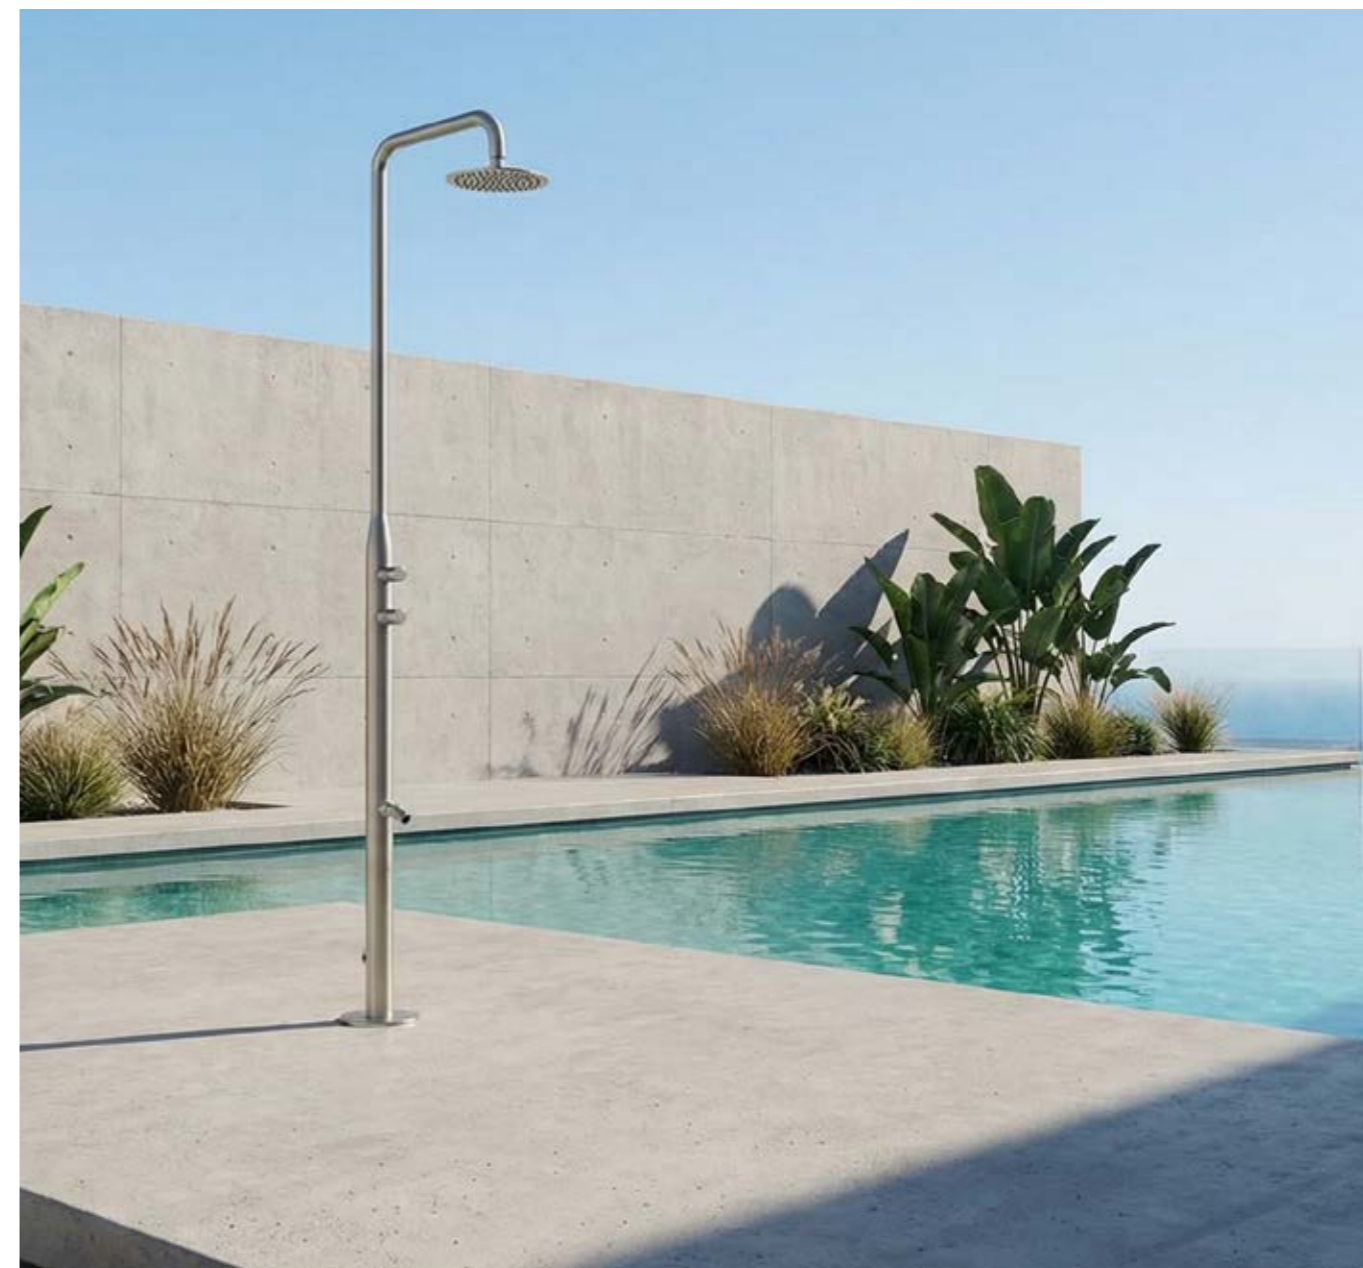

finiture/finishes	IVA esclusa / VAT excluded	IVA inclusa / VAT included
INOX 	1.188,52€	1.449,99€
CANNA FUCILE PVD 	1.638,52€	1.998,99€
ORO ROSA PVD 	1.638,52€	1.998,99€
ORO* PVD 	1.638,52€	1.998,99€