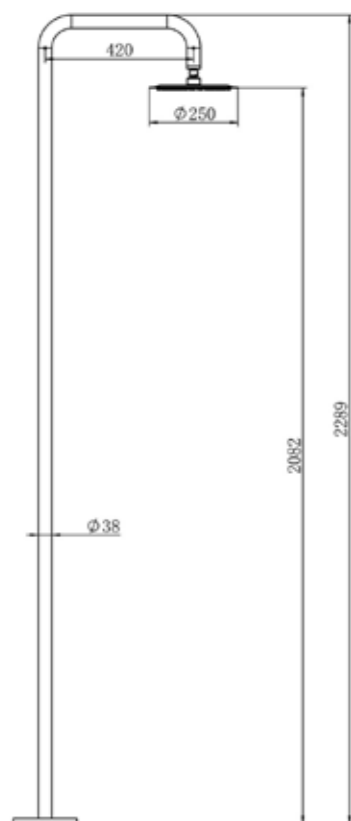

*DISPONIBILE SOLO SU ORDINAZIONE
*AVAILABLE ONLY UPON REQUEST

CARATTERISTICHE

- **MATERIALE ACCIAIO INOX 316L / 316L STAINLESS STEEL**
- **UGELLI ANTICALCARE / ANTI LIMESCALE NOZZLES**
- **ACCESSORI IN ACCIAIO INOX 316L / STAINLESS STEEL 316L**
- **PESO/WEIGHT 14 KG**
- **PACKAGING 127X37X26 CM**
- **GETTO D'ACQUA / WATER JET VERTICALE**
- **SOFFIONE IN ACCIAIO/STEEL SHOWER HEAD Ø25CM**
- **SPECIFICA PER GETTONIERE O ELETTROVALVOLE SPECIFIC FOR COIN MECHANISMS OR SOLENOID VALVES**
- **NESSUN RUBINETTO O MISCELATORE / NO TAP OR MIXER**
- **LATO CONNESSIONI E SOTTO L'INGRESSO DELL'ACQUA / CONNECTIONS SIDE AND BELOW WATER INLET 1/2"**
- **ACQUA FREDDA OR PREMISCELATA / WATER COLD OR PREMIXED**