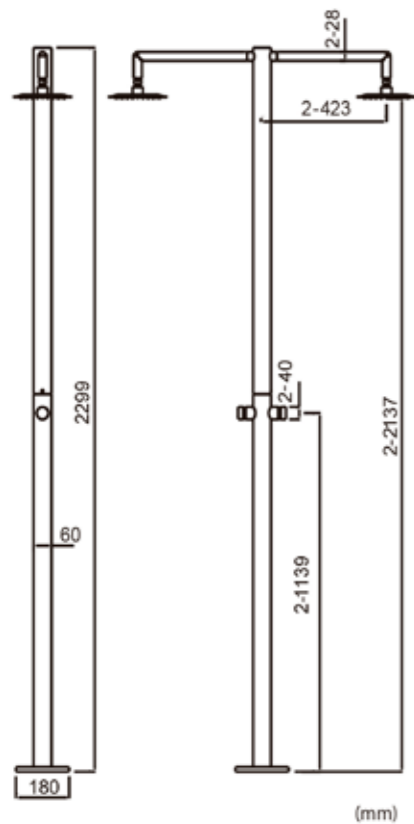

CARATTERISTICHE

- **MATERIALE ACCIAIO INOX 316L / 316L STAINLESS STEEL**
- **UGELLI ANTICALCARE / ANTI LIMESCALE NOZZLES**
- **SOFFIONI IN ACCIAIO 25CM Ø**
- **ACCESSORI IN ACCIAIO INOX 316L / STAINLESS STEEL 316L**
- **PESO/WEIGHT 17,5 KG**
- **PACKAGING 130X58X28 CM**
- **INCLUDES SACCA PROTEZIONE/ PROTECTION BAG**
- **GETTO D'ACQUA / WATER JET VERTICAL**
- **ACQUA FREDDA O PREMISCELATA / WATER COLD OR PREMIXED**
- **PULSANTE TEMPORIZZATORE RINFORZATO / REINFORCED TIMER BUTTON FUNCTION CHILD PROOF**

**SISTEMA DI FISSAGGIO
FIXING SYSTEM
SUPER-BOX**