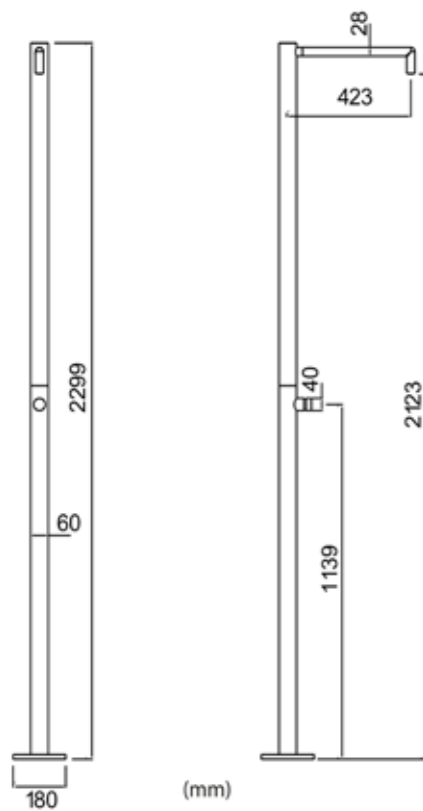

CARATTERISTICHE

- **MATERIALE ACCIAIO INOX 316L / 316L STAINLESS STEEL**
- **UGELLI ANTICALCARE / ANTI LIMESCALE NOZZLES**
- **SOFFIONE INTERNO ANTIVANDALICO**
- **ACCESSORI IN ACCIAIO INOX 316L / STAINLESS STEEL 316L**
- **PESO/WEIGHT 17,5 KG**
- **PACKAGING 130X58X28 CM**
- **INCLUDES SACCA PROTEZIONE/ PROTECTION BAG**
- **GETTO D'ACQUA / WATER JET VERTICAL**
- **ACQUA FREDDA O PREMISCELATA / WATER COLD OR PREMIXED**
- **PULSANTE TEMPORIZZATORE RINFORZATO / REINFORCED TIMER BUTTON FUNCTION CHILD PROOF**

**SISTEMA DI FISSAGGIO
FIXING SYSTEM
SUPER-BOX**