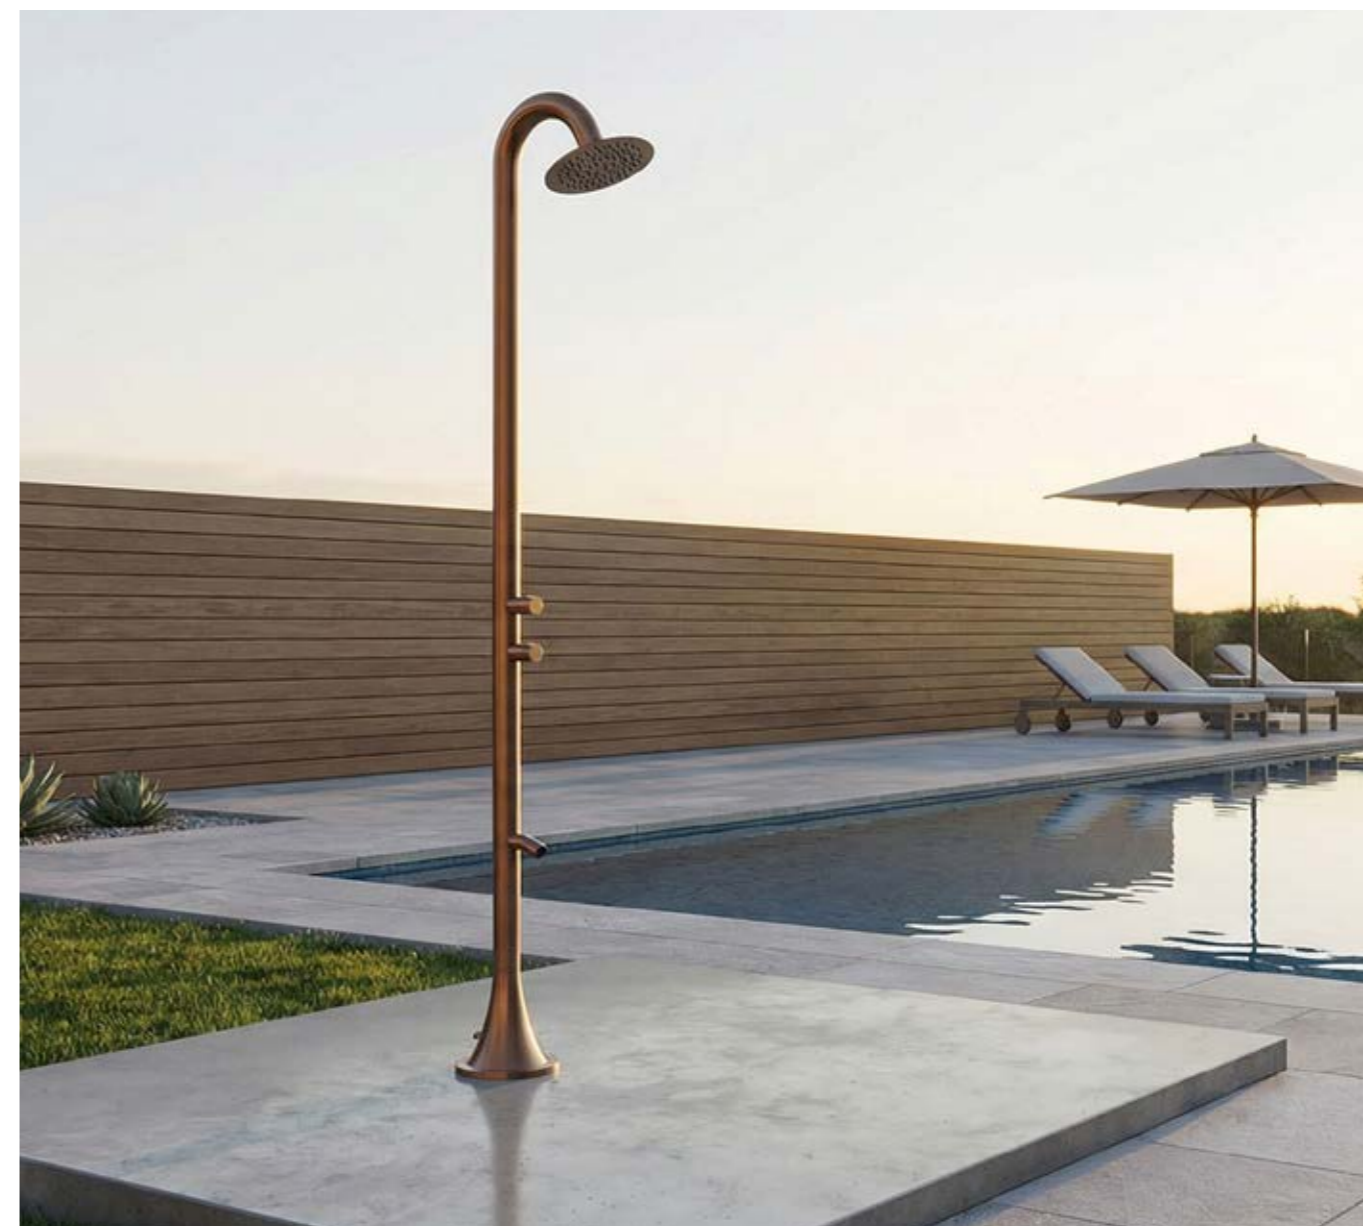

SISTEMA DI FISSAGGIO/FIXING SYSTEM
4 VITI IN ACCIAIO/4 STEEL SCREWS A2-70 15,5CM INCLUDED

**WORLD WIDE SINED EXCLUSIVE!
ESCLUSIVA MONDIALE SINED!**

DOUBLE WATER INLET SIDE OR BOTTOM

PREDISPOSTA PER 2 TIPI DI COLLEGAMENTO LATERALE O INFERIORE