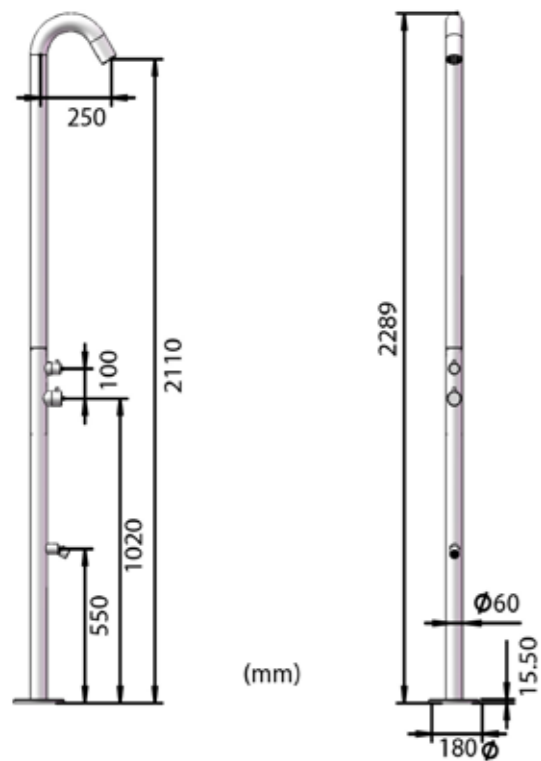

*DISPONIBILE SOLO SU ORDINAZIONE
*AVAILABLE ONLY UPON REQUEST

CARATTERISTICHE

- **MATERIALE ACCIAIO INOX 316L / 316L STAINLESS STEEL**
- **UGELLI ANTICALCARE / ANTI LIMESCALE NOZZLES**
- **ACCESSORI IN ACCIAIO INOX 316L / STAINLESS STEEL 316L**
- **PESO/WEIGHT 13,6 KG**
- **PACKAGING 127X37X26 CM**
- **GETTO D'ACQUA / WATER JET VERTICALE**
- **INCLUDE SACCA DI PROTEZIONE/PROTECTION BAG**
- **PULSANTE TEMPORIZZATORE / TIMER FUNCTION** 
- **ACQUA FREDDA / WATER COLD** 