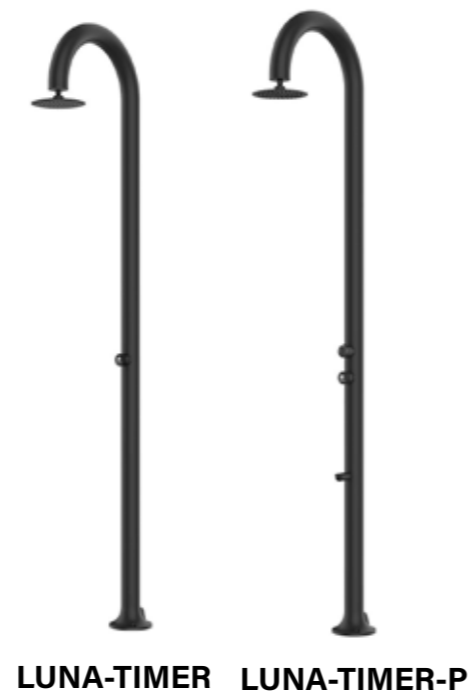

DOCCE ACQUA FREDDA O PREMISCELATA ALLUMINIO TEMPORIZZATE

TIMER-CONTROLLED COLD OR PRE-MIXED ALUMINIUM SHOWERS

*Disponibili in queste colori
*Available in these colours

- Bianco
- Grigio
- Nero