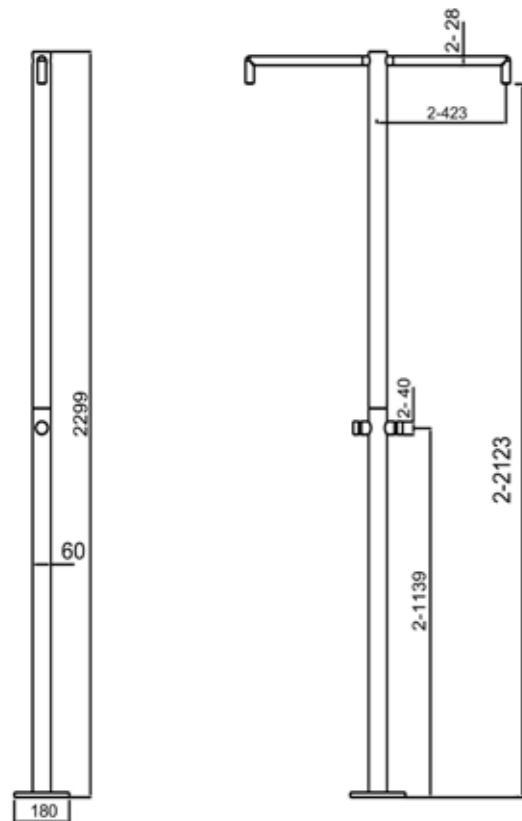

CARATTERISTICHE

- **MATERIALE ACCIAIO INOX 316L / 316L STAINLESS STEEL**
- **UGELLI ANTICALCARE / ANTI LIMESCALE NOZZLES**
- **SOFFIONI INTERNI ANTIVANDALICI**
- **ACCESSORI IN ACCIAIO INOX 316L / STAINLESS STEEL 316L**
- **PESO/WEIGHT 17,5 KG**
- **PACKAGING 130X58X28 CM**
- **INCLUDES SACCA PROTEZIONE/ PROTECTION BAG**
- **GETTO D'ACQUA / WATER JET VERTICAL**
- **ACQUA FREDDA O PREMISCELATA / WATER COLD OR PREMIXED**
- **PULSANTE TEMPORIZZATORE RINFORZATO / REINFORCED TIMER BUTTON FUNCTION CHILD PROOF**

**SISTEMA DI FISSAGGIO
FIXING SYSTEM
SUPER-BOX**