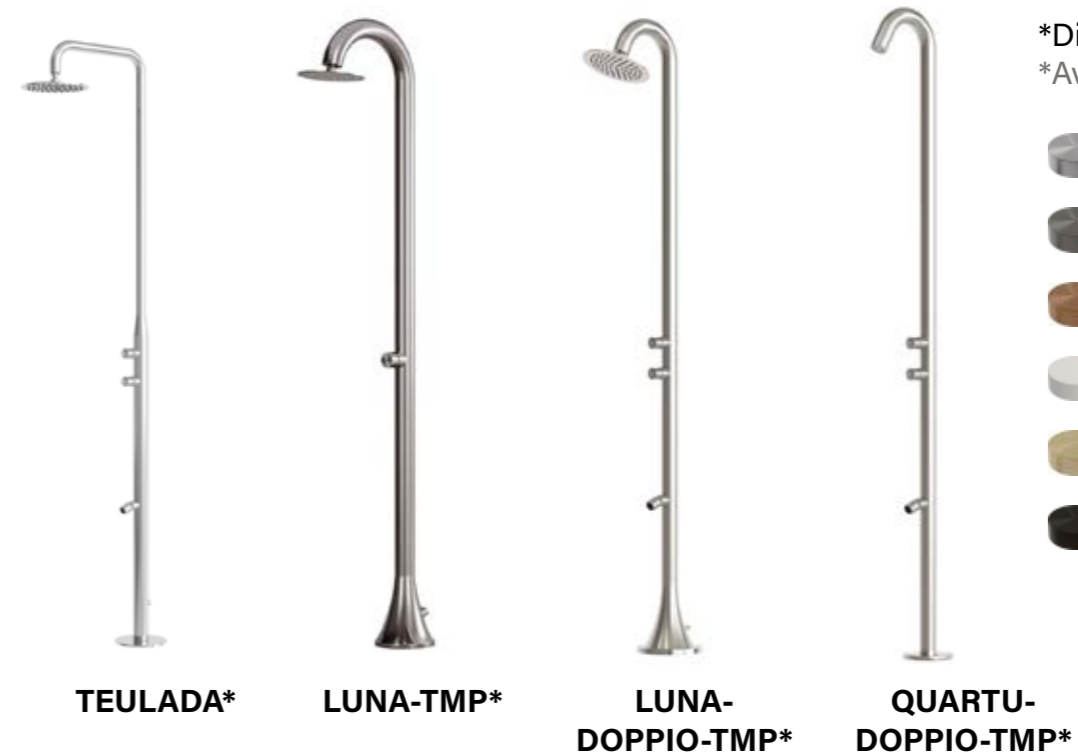

DOCCE INOX 316L ACQUA FREDDA O PREMISCELATA NON TEMPORIZZATE

316L STAINLESS STEEL SHOWERS FOR COLD OR PREMIXED WATER (NON-TIMED)

*Disponibili in queste finiture
*Available in these finishes

-  Inox
-  Canna Fucile PVD
-  Oro Rosa PVD
-  Oro PVD

DOCCE INOX 316L ACQUA FREDDA O PREMISCELATA CON TEMPORIZZATORE

316L STAINLESS STEEL SHOWERS FOR COLD OR PREMIXED WATER WITH A TIMER

*Disponibili in queste finiture
*Available in these finishes

-  Inox
-  Canna Fucile PVD
-  Oro Rosa PVD
-  Bianco
-  Oro PVD
-  Nero PVD