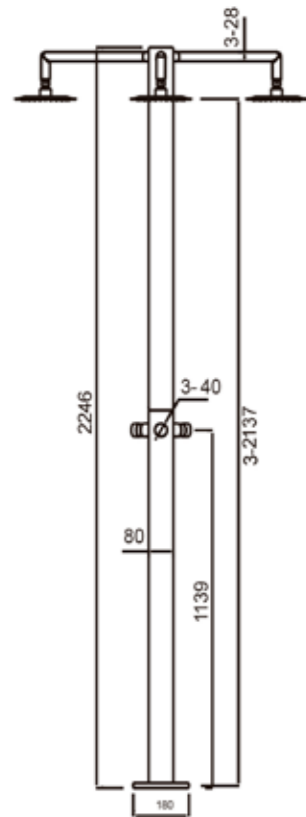

CARATTERISTICHE

- **MATERIALE ACCIAIO INOX 316L / 316L STAINLESS STEEL**
- **UGELLI ANTICALCARE / ANTI LIMESCALE NOZZLES**
- **SOFFIONI IN ACCIAIO 25CM Ø**
- **ACCESSORI IN ACCIAIO INOX 316L / STAINLESS STEEL 316L**
- **PESO/WEIGHT 17,5 KG**
- **PACKAGING 130X58X28 CM**
- **INCLUDES SACCA PROTEZIONE/ PROTECTION BAG**
- **GETTO D'ACQUA / WATER JET VERTICAL**
- **ACQUA FREDDA O PREMISCELATA / WATER COLD OR PREMIXED**
- **PULSANTE TEMPORIZZATORE RINFORZATO / REINFORCED TIMER BUTTON FUNCTION CHILD PROOF**

**SISTEMA DI FISSAGGIO
FIXING SYSTEM
SUPER-BOX**