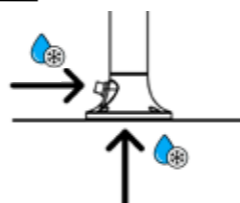

SISTEMA DI FISSAGGIO / FIXING SYSTEM
4 VITI / SCREWS

WORLD WIDE SINED EXCLUSIVE!
ESCLUSIVA MONDIALE SINED!

DOUBLE WATER INLET SIDE OR BOTTOM

PREDISPOSTA PER 2 TIPI DI COLLEGAMENTO LATERALE O INFERIORE

(mm)