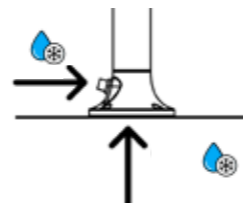

SISTEMA DI FISSAGGIO / FIXING SYSTEM
4 VITI / SCREWS

WORLD WIDE SINED EXCLUSIVE!
ESCLUSIVA MONDIALE SINED!

DOUBLE WATER INLET SIDE OR BOTTOM

PREDISPOSTA PER 2 TIPI DI COLLEGAMENTO LATERALE O INFERIORE

(mm)