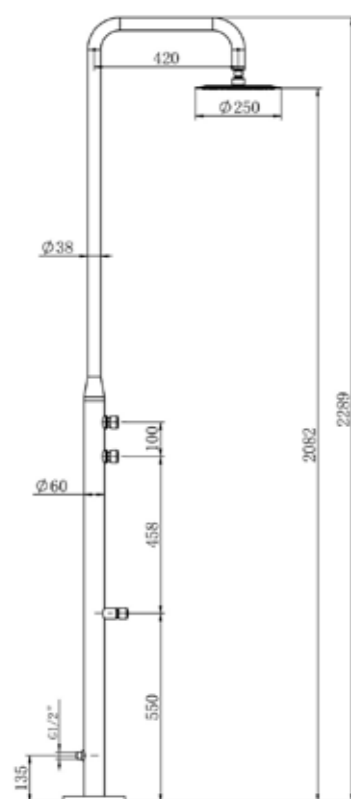

PVD  **CANNA-FUCILE** 8025431158610

PVD  **ORO-ROSA** 8025431158603

PVD  **ORO** 8025431158597*

*DISPONIBILE SOLO SU ORDINAZIONE

*AVAILABLE ONLY UPON REQUEST

CARATTERISTICHE

- **MATERIALE ACCIAIO INOX 316L / 316L STAINLESS STEEL**
- **UGELLI ANTICALCARE / ANTI LIMESCALE NOZZLES**
- **ACCESSORI IN ACCIAIO INOX 316L / STAINLESS STEEL 316L**
- **PESO/WEIGHT 14 KG**
- **PACKAGING 127X37X26 CM**
- **GETTO D'ACQUA / WATER JET VERTICALE**
- **SOFFIONE IN ACCIAIO / STEEL SHOWER HEAD Ø25CM**
- **DOPPIO PULSANTE TEMPORIZZATORE SEPARATO PER SOFFIONE E LAVAPIEDI
SEPARATE DUAL-BUTTON TIMER FOR SHOWER HEAD AND FOOT WASH**
- **LATO CONNESSIONI E SOTTO L'INGRESSO DELL'ACQUA / CONNECTIONS SIDE AND BELOW WATER INLET 1/2"**
- **ACQUA FREDDA OR PREMISCELATA / WATER COLD OR PREMIXED**