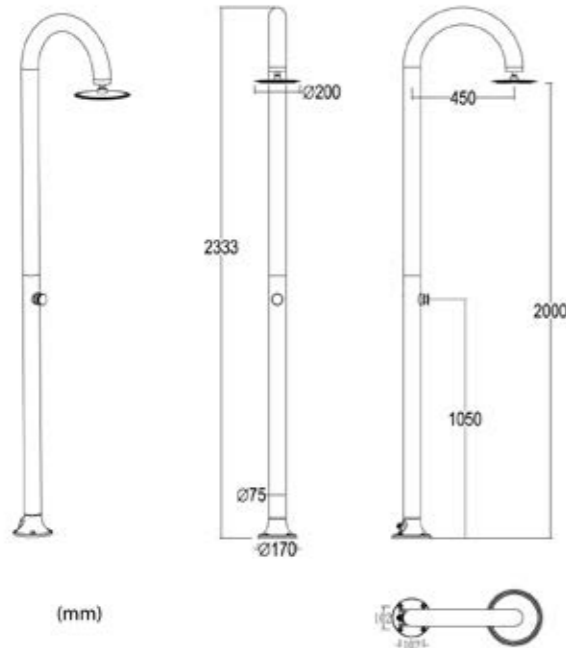

LUNA-TIMER

STOCK

BIANCA 8025431152915

GRIGIA 8025431152953

NERA 8025431152946

CARATTERISTICHE

- **MATERIALE: ESTRUSIONE IN ALLUMINIO AA6063**
  MATERIAL: EXTRUSION ALUMINIUM AA 6063
- **UGELLI ANTICALCARE / ANTI LIMESCALE NOZZLES**
- **ACCESSORI IN ACCIAIO INOX / STAINLESS STEEL**
- **PACKAGING 125X64X23 CM**
- **GETTO D'ACQUA / WATER JET VERTICALE**
- **INCLUDE SACCA DI PROTEZIONE E FILTRO ANTICALCARE / PROTECTION BAG AND ANTICAL FILTER**
- **ACQUA FREDDA O PREMISCELATA / WATER COLD OR PREMIXED**
- **PESO/WEIGHT 8 KG**
- **PULSANTE TEMPORIZZATORE / TIMER FUNCTION**
- **VERNICIATURA A POLVERE IN STILE AUTOMOBILISTICO/AUTOMOTIVE-STYLE POWDER COATING**
- **SOFFIONE IN ACCIAIO/STEEL SHOWER HEAD Ø20CM**

SISTEMA DI FISSAGGIO / FIXING SYSTEM
4 VITI / SCREWS

WORLD WIDE SINED EXCLUSIVE!
ESCLUSIVA MONDIALE SINED!

DOUBLE WATER INLET SIDE OR BOTTOM

PREDISPOSTA PER 2 TIPI DI COLLEGAMENTO LATERALE O INFERIORE

(mm)