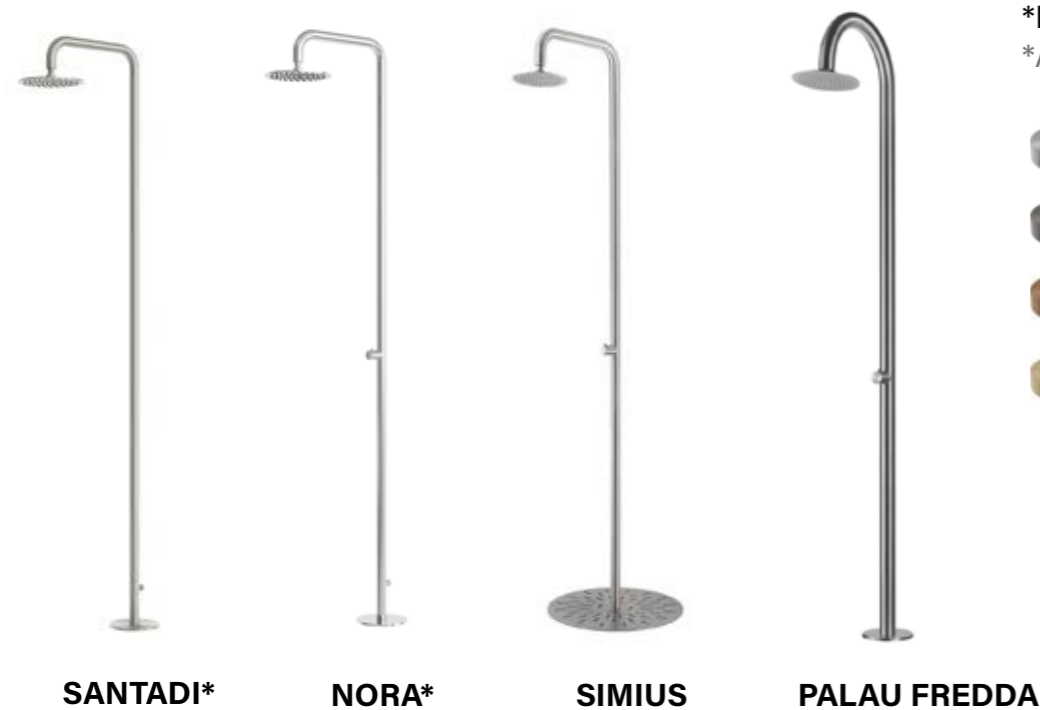

DOCCE INOX 316L ACQUA FREDDA O PREMISCELATA NON TEMPORIZZATE

316L STAINLESS STEEL SHOWERS FOR COLD OR PREMIXED WATER (NON-TIMED)

*Disponibili in queste finiture
*Available in these finishes

-  Inox
-  Canna Fucile PVD
-  Oro Rosa PVD
-  Oro PVD