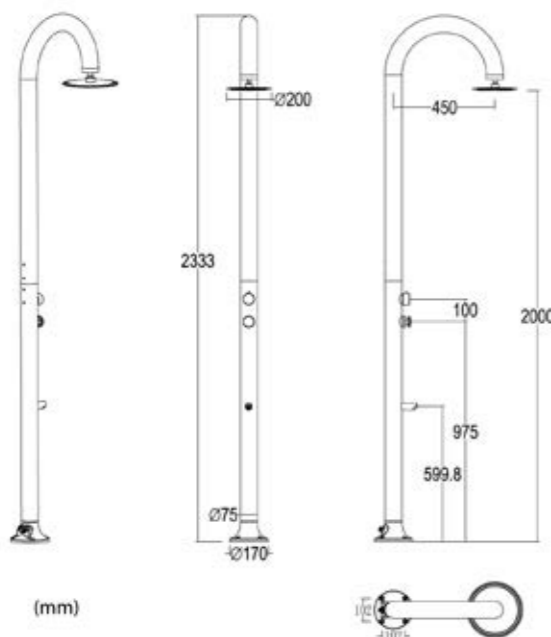

LUNA-TIMER-P

STOCK

BIANCA 8025431152922

GRIGIA 8025431152960

NERA 8025431152939

CARATTERISTICHE

- **MATERIALE: ESTRUSIONE IN ALLUMINIO AA6063 / MATERIAL: EXTRUSION ALUMINIUM AA 6063**
- **UGELLI ANTICALCARE / ANTI LIMESCALE NOZZLES**
- **ACCESSORI IN ACCIAIO INOX / STAINLESS STEEL**
- **PACKAGING 125X64X23 CM**
- **GETTO D'ACQUA / WATER JET VERTICALE**
- **INCLUDE SACCA DI PROTEZIONE E FILTRO ANTICALCARE / PROTECTION BAG AND ANTICAL FILTER**
- **ACQUA FREDDA O PREMISCELATA / WATER COLD OR PREMIXED**
- **PESO/WEIGHT 8 KG**
- **PULSANTE TEMPORIZZATORE / TIMER FUNCTION**
- **VERNICIATURA A POLVERE IN STILE AUTOMOBILISTICO/AUTOMOTIVE-STYLE POWDER COATING**
- **SOFFIONE IN ACCIAIO/STEEL SHOWER HEAD Ø20CM**

SISTEMA DI FISSAGGIO / FIXING SYSTEM
4 VITI / SCREWS

WORLD WIDE SINED EXCLUSIVE!
ESCLUSIVA MONDIALE SINED!

DOUBLE WATER INLET SIDE OR BOTTOM

PREDISPOSTA PER 2 TIPI DI COLLEGAMENTO LATERALE O INFERIORE

(mm)