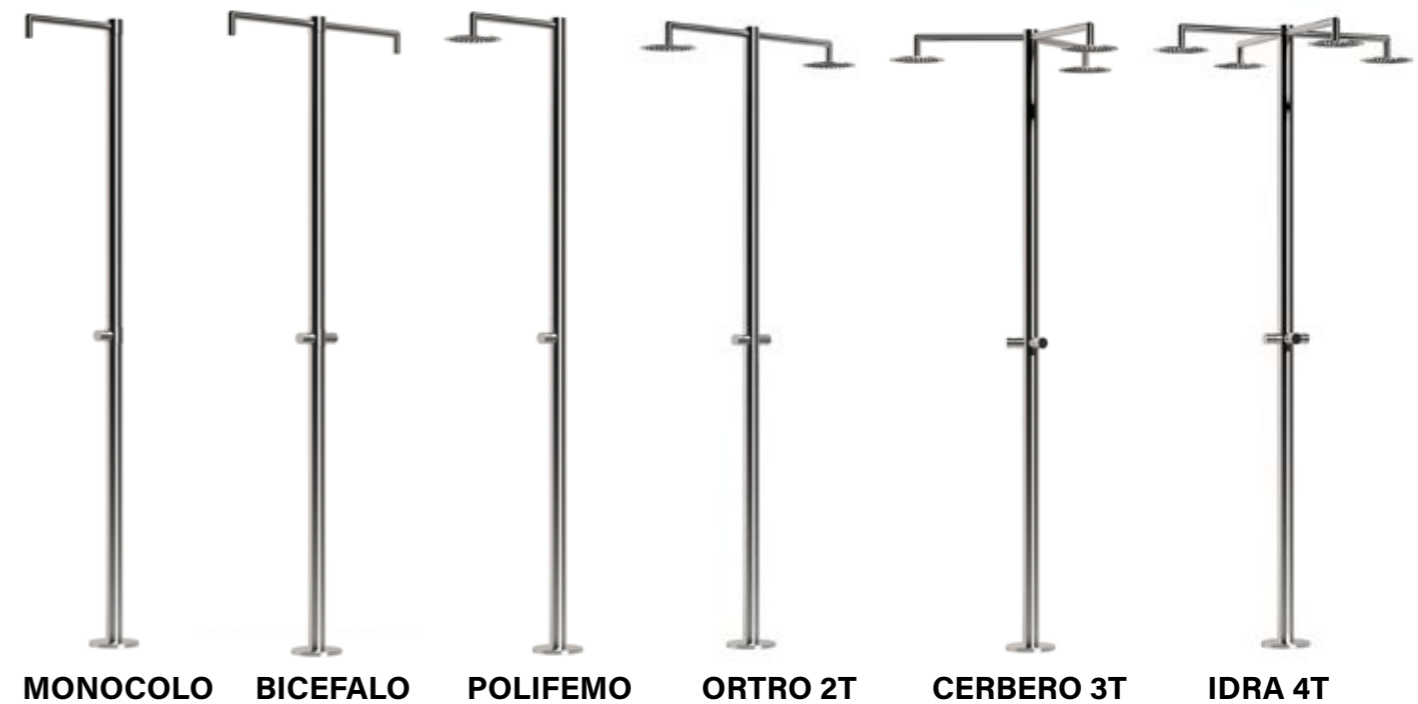

DOCCE ACQUA FREDDA O PREMISCELATA ALLUMINIO TEMPORIZZATE

TIMER-CONTROLLED COLD OR PRE-MIXED ALUMINIUM SHOWERS

*Disponibili in queste colori
*Available in these colours

- Bianco
- Grigio
- Nero