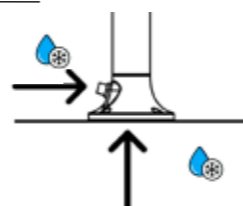

PREDISPOSTA PER 2 TIPI DI COLLEGAMENTO LATERALE O INFERIORE