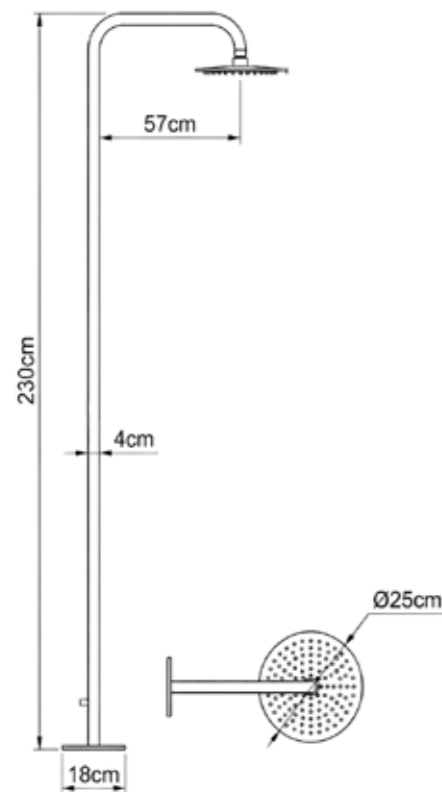

*DISPONIBILE SOLO SU ORDINAZIONE
*AVAILABLE ONLY UPON REQUEST

CARATTERISTICHE

- **MATERIALE ACCIAIO INOX 316L / 316L STAINLESS STEEL**
- **UGELLI ANTICALCARE / ANTI LIMESCALE NOZZLES**
- **ACCESSORI IN ACCIAIO INOX 316L / STAINLESS STEEL 316L**
- **PESO/WEIGHT 14 KG**
- **PACKAGING 127X37X26 CM**
- **GETTO D'ACQUA / WATER JET VERTICALE**
- **SOFFIONE IN ACCIAIO/STEEL SHOWER HEAD Ø25CM**
- **MANIGLIA APRI E CHIUDI / TURN HANDLE**
- **LATO CONNESSIONI E SOTTO L'INGRESSO DELL'ACQUA / CONNECTIONS SIDE AND BELOW WATER INLET 1/2"**
- **ACQUA FREDDA OR PREMISCELATA / WATER COLD OR PREMIXED**