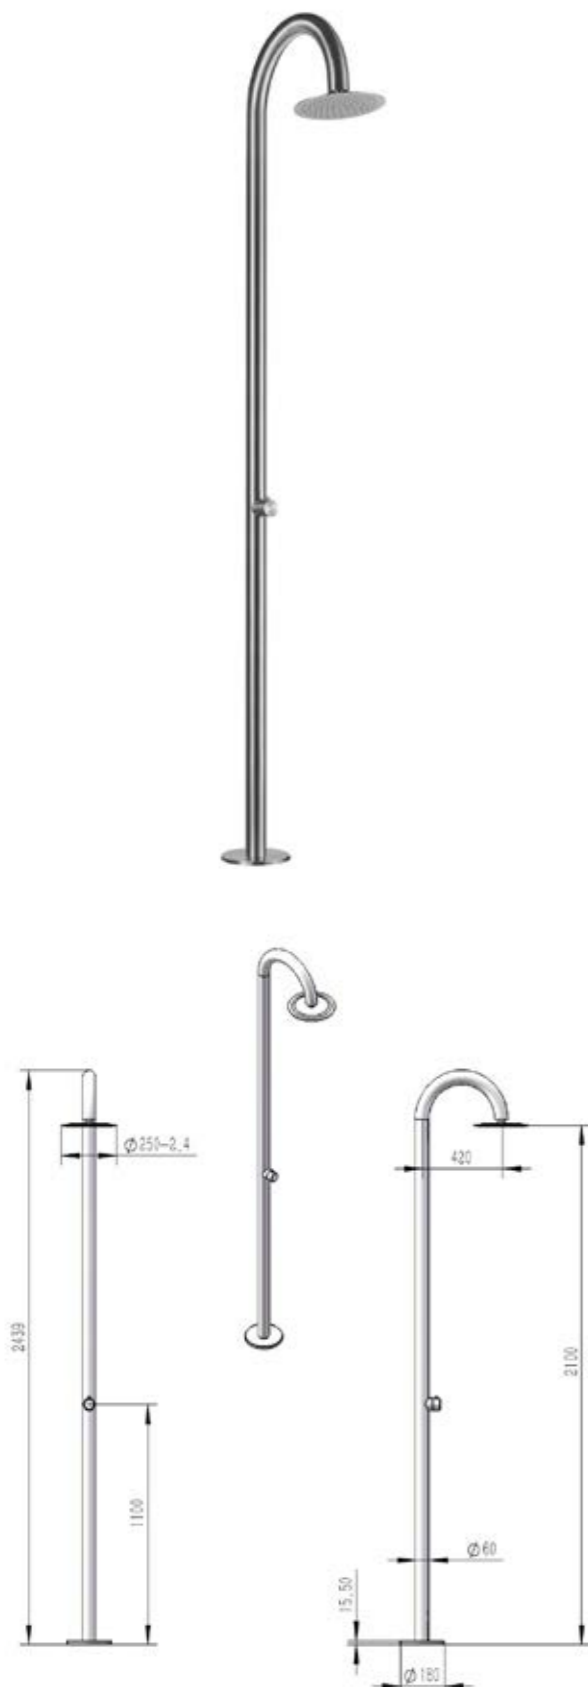

DOCCIA-PALAU-FREDDA

STOCK

INOX 8025431150959

CARATTERISTICHE

- **MATERIALE ACCIAIO INOX 316L / 316L STAINLESS STEEL**
- **UGELLI ANTICALCARE / ANTI LIMESCALE NOZZLES**
- **ACCESSORI IN ACCIAIO INOX 316L / STAINLESS STEEL 316L**
- **PESO/WEIGHT 18,9 KG**
- **PACKAGING 129X56X27 CM**
- **GETTO D'ACQUA / WATER JET VERTICALE**
- **INCLUDE SACCA DI PROTEZIONE/PROTECTION BAG**
- **SOFFIONE IN ACCIAIO/ STEEL SHOWER HEAD Ø25CM**
- **MANIGLIA APRI E CHIUDI / TURN HANDLE**
- **ACQUA FREDDA O PREMISCELATA / WATER COLD OR PREMIXED**

SISTEMA DI FISSAGGIO/FIXING SYSTEM C-BOX

SCANSIONA PER VEDERE IL VIDEO DEL MONTAGGIO
SCAN TO VIEW THE ASSEMBLY VIDEO

finiture/finishes	IVA esclusa / VAT excluded	IVA inclusa / VAT included
INOX 	1.516,39€	1.850€

Acqua fredda o premiscelata installazione con C-BOX
Cold or premixed water, installation with C-box