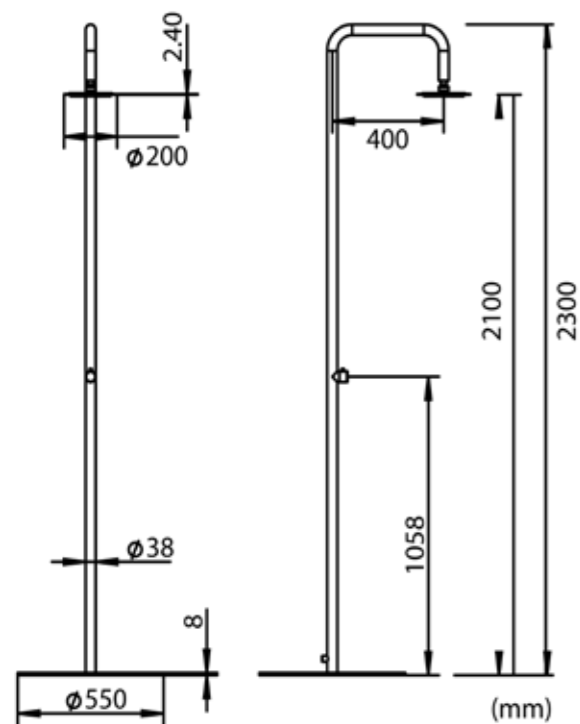

CARATTERISTICHE

- **MATERIALE ACCIAIO INOX 316L / 316L STAINLESS STEEL**
- **UGELLI ANTICALCARE / ANTI LIMESCALE NOZZLES**
- **ACCESSORI IN ACCIAIO INOX 316L / STAINLESS STEEL 316L**
- **PESO/WEIGHT 18,9 KG**
- **PACKAGING 129X56X27 CM**
- **GETTO D'ACQUA / WATER JET VERTICALE**
- **INCLUDE SACCA DI PROTEZIONE/PROTECTION BAG**
- **TRASPORTABILE CON SUPPORTO ANTIRIBALTAMENTO / TRANSPORTABLE WITH ANTI-TIP STAND**
- **SOFFIONE IN ACCIAIO/ STEEL SHOWER HEAD Ø20CM**
- **MANIGLIA APRI E CHIUDI / TURN HANDLE**
- **ACQUA FREDDA OR PREMISCELATA / WATER COLD OR PREMIXED**