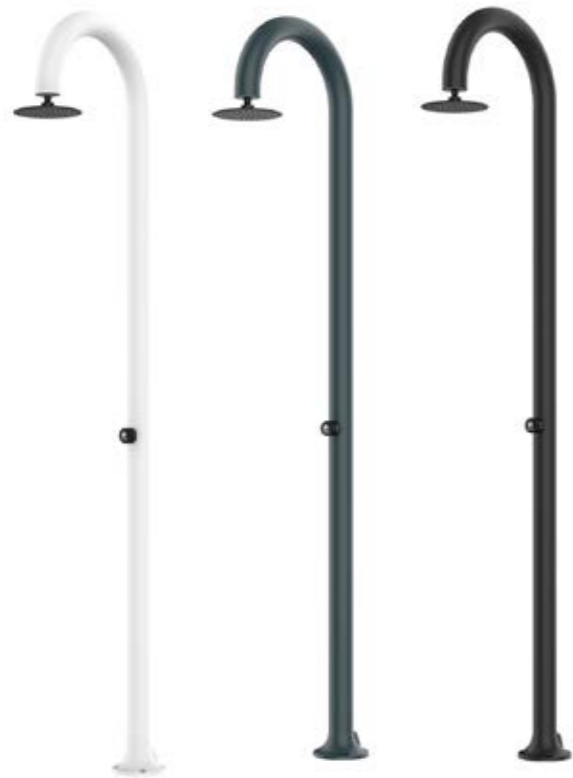

LUNA-TIMER

STOCK

BIANCA 8025431152915

GRIGIA 8025431152953

NERA 8025431152946

CARATTERISTICHE

- **MATERIALE: ESTRUSIONE IN ALLUMINIO AA6063**
  MATERIAL: EXTRUSION ALUMINIUM AA 6063
- **UGELLI ANTICALCARE / ANTI LIMESCALE NOZZLES**
- **ACCESSORI IN ACCIAIO INOX / STAINLESS STEEL**
- **PACKAGING 125X64X23 CM**
- **GETTO D'ACQUA / WATER JET VERTICALE**
- **INCLUDE SACCA DI PROTEZIONE E FILTRO ANTICALCARE / PROTECTION BAG AND ANTICAL FILTER**
- **ACQUA FREDDA O PREMISCELATA / WATER COLD OR PREMIXED**
- **PESO/WEIGHT 8 KG**
- **PULSANTE TEMPORIZZATORE / TIMER FUNCTION**
- **VERNICIATURA A POLVERE IN STILE AUTOMOBILISTICO/AUTOMOTIVE-STYLE POWDER COATING**
- **SOFFIONE IN ACCIAIO/STEEL SHOWER HEAD Ø20CM**

SISTEMA DI FISSAGGIO / FIXING SYSTEM
4 VITI / SCREWS

WORLD WIDE SINED EXCLUSIVE!
ESCLUSIVA MONDIALE SINED!

DOUBLE WATER INLET SIDE OR BOTTOM

PREDISPOSTA PER 2 TIPI DI COLLEGAMENTO LATERALE O INFERIORE

(mm)