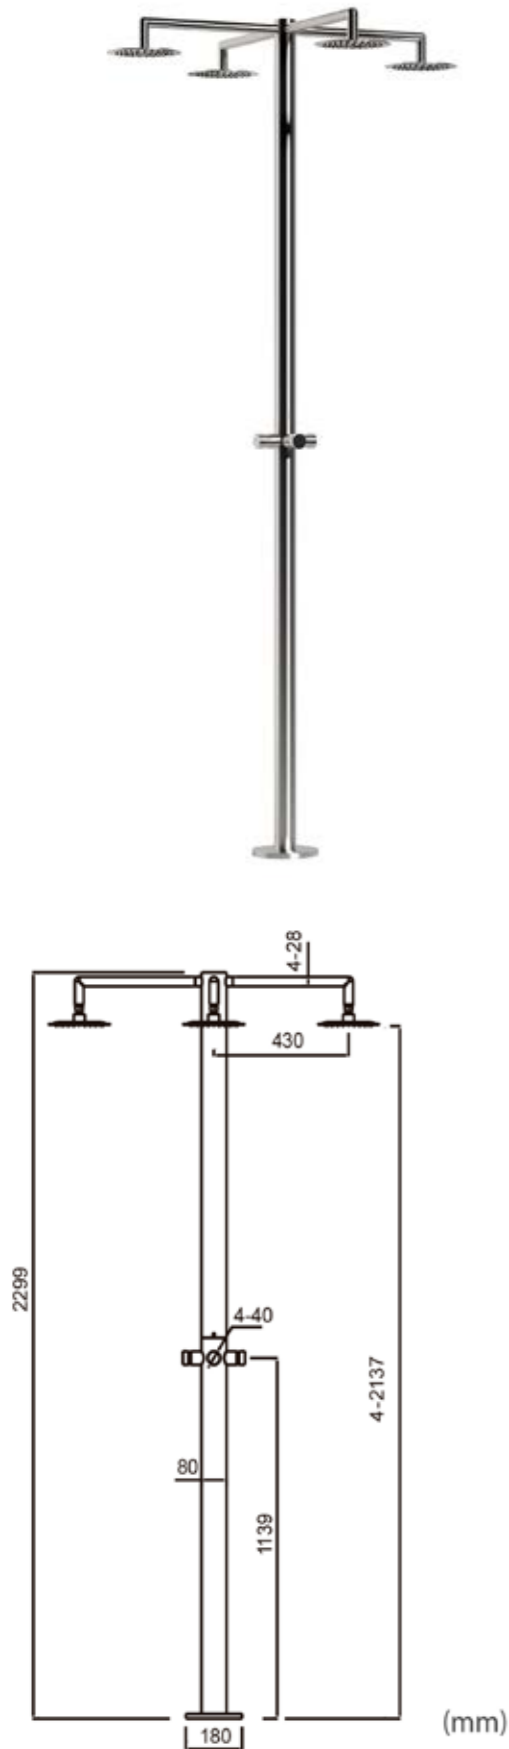

DOCCIA-INOX-IDRA-4T

STOCK

INOX 8025431153134

CARATTERISTICHE

- **MATERIALE ACCIAIO INOX 316L / 316L STAINLESS STEEL**
- **UGELLI ANTICALCARE / ANTI LIMESCALE NOZZLES**
- **SOFFIONI IN ACCIAIO 25CM Ø**
- **ACCESSORI IN ACCIAIO INOX 316L / STAINLESS STEEL 316L**
- **PESO/WEIGHT 17,5 KG**
- **PACKAGING 130X58X28 CM**
- **INCLUDES SACCA PROTEZIONE/ PROTECTION BAG**
- **GETTO D'ACQUA / WATER JET VERTICAL**
- **ACQUA FREDDA O PREMISCELATA / WATER COLD OR PREMIXED**
- **PULSANTE TEMPORIZZATORE RINFORZATO / REINFORCED TIMER BUTTON FUNCTION CHILD PROOF**

**SISTEMA DI FISSAGGIO
FIXING SYSTEM
SUPER-BOX**

finiture/finishes	IVA esclusa / VAT excluded	IVA inclusa / VAT included
INOX 	2.495,9€	3.045€