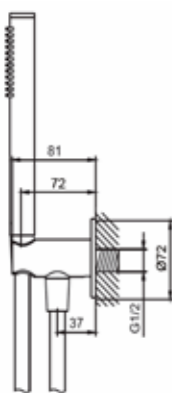

KIT-DOCCIA-SOFFITTO-CORTO-30

STOCK

INOX 8025431159914

PVD ORO-ROSA 8025431159921

PVD CANNA-FUCILE 8025431159938

PVD NERA 8025431021471

PVD ORO 8025431021464

CARATTERISTICHE

- **MATERIALE ACCIAIO INOX 316L / 316L STAINLESS STEEL**

- **INSTALLAZIONE DA INCASSO
  RECESSED INSTALLATION**

- **CORPO INCASSO INCLUSO
  WALL RECESSED BODY INCLUDED**

- **ACQUA CALDA E FREDDA
  HOT AND COLD WATER**

- **COMPLETAMENTE PRIVO DI PIOMBO
  COMPLETELY LEAD-FREE**

- **COMPONENTI SET / COMPONENTS SET**

1. KIT-SOFFITTO-SOFFIONE-LEVANTE-CORTO-30 (PAG 222)
2. MISCELATORE-MURO-LEVANTE (PAG 168)
3. DEVIATORE-MURO-LEVANTE (PAG 182)
4. DOCCETTA-FLESSIBILE-MURO-LEVANTE (PAG 202)

- **PARTICOLARMENTE ADATTO PER AMBIENTI AD ALTO UTILIZZO O IN PROSSIMITÀ DEL MARE
  PARTICULARLY SUITABLE FOR HIGH-USE ENVIRONMENTS AND COASTAL AERAS**

- **IDEALE PER STRUTTURE COME HOTEL, PISCINE PUBBLICHE, PALESTRE, AEROPORTI O BAGNI DI LOCALI CHE RICEVONO UN GRANDE FLUSSO DI UTENTI OGNI GIORNO
  IDEAL FOR FACILITIES SUCH AS HOTELS, PUBLIC POOLS, GYMS, AIRPORTS, AND HIGH-TRAFFIC RESTROOMS EXPERIENCE CONSTANT DAILY USE**

1.

2.
3.

4.

POSSIBILITÀ DI PERSONALIZZAZIONE UTILIZZANDO TUBI FLESSIBILI DI COLORE CONTRASTANTE AD ESEMPIO COMPONENTI INOX E TUBO FLESSIBILE NERO.

OPTION TO CUSTOMISE THE DESIGN USING HOSES IN CONTRASTING COLOURS, FOR EXAMPLE STAINLESS STEEL COMPONENTS AND A BLACK HOSE.