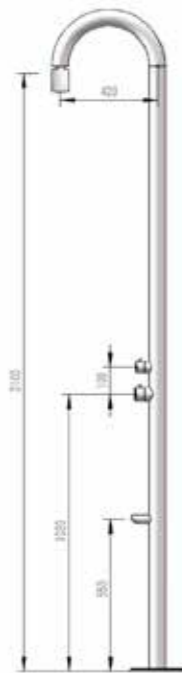

SISTEMA DI FISSAGGIO/FIXING SYSTEM C-BOX

*ULTERIORI INFORMAZIONI
*MORE INFORMATION PAG 330

SCANSIONA PER VEDERE IL VIDEO DEL
MONTAGGIO
SCAN TO VIEW THE **ASSEMBLY VIDEO**