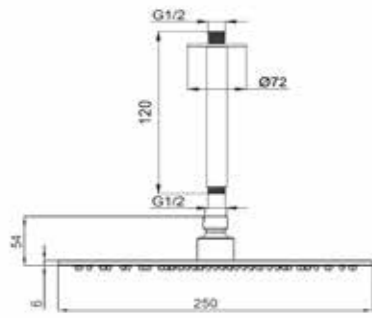

CARATTERISTICHE

- **MATERIALE ACCIAIO INOX 316L / 316L STAINLESS STEEL**

- **INSTALLAZIONE DA INCASSO
  RECESSED INSTALLATION**

- **CORPO INCASSO INCLUSO
  WALL RECESSED BODY INCLUDED**

- **ACQUA CALDA E FREDDA
  HOT AND COLD WATER**

- **COMPLETAMENTE PRIVO DI PIOMBO
  COMPLETELY LEAD-FREE**

- **COMPONENTI SET / COMPONENTS SET**

1. KIT-SOFFITTO-SOFFIONE-LEVANTE-CORTO-25 (PAG 220)
2. MISCELATORE-MURO-LEVANTE (PAG 168)
3. DEVIATORE-MURO-LEVANTE (PAG 182)
4. DOCCETTA-FLESSIBILE-MURO-LEVANTE (PAG 202)

- **PARTICOLARMENTE ADATTO PER AMBIENTI AD ALTO UTILIZZO O IN PROSSIMITÀ DEL MARE
  PARTICULARLY SUITABLE FOR HIGH-USE ENVIRONMENTS AND COASTAL AERAS**

- **IDEALE PER STRUTTURE COME HOTEL, PISCINE PUBBLICHE, PALESTRE, AEROPORTI O BAGNI DI LOCALI CHE RICEVONO UN GRANDE FLUSSO DI UTENTI OGNI GIORNO
  IDEAL FOR FACILITIES SUCH AS HOTELS, PUBLIC POOLS, GYMS, AIRPORTS, AND HIGH-TRAFFIC RESTROOMS EXPERIENCE CONSTANT DAILY USE**

1.