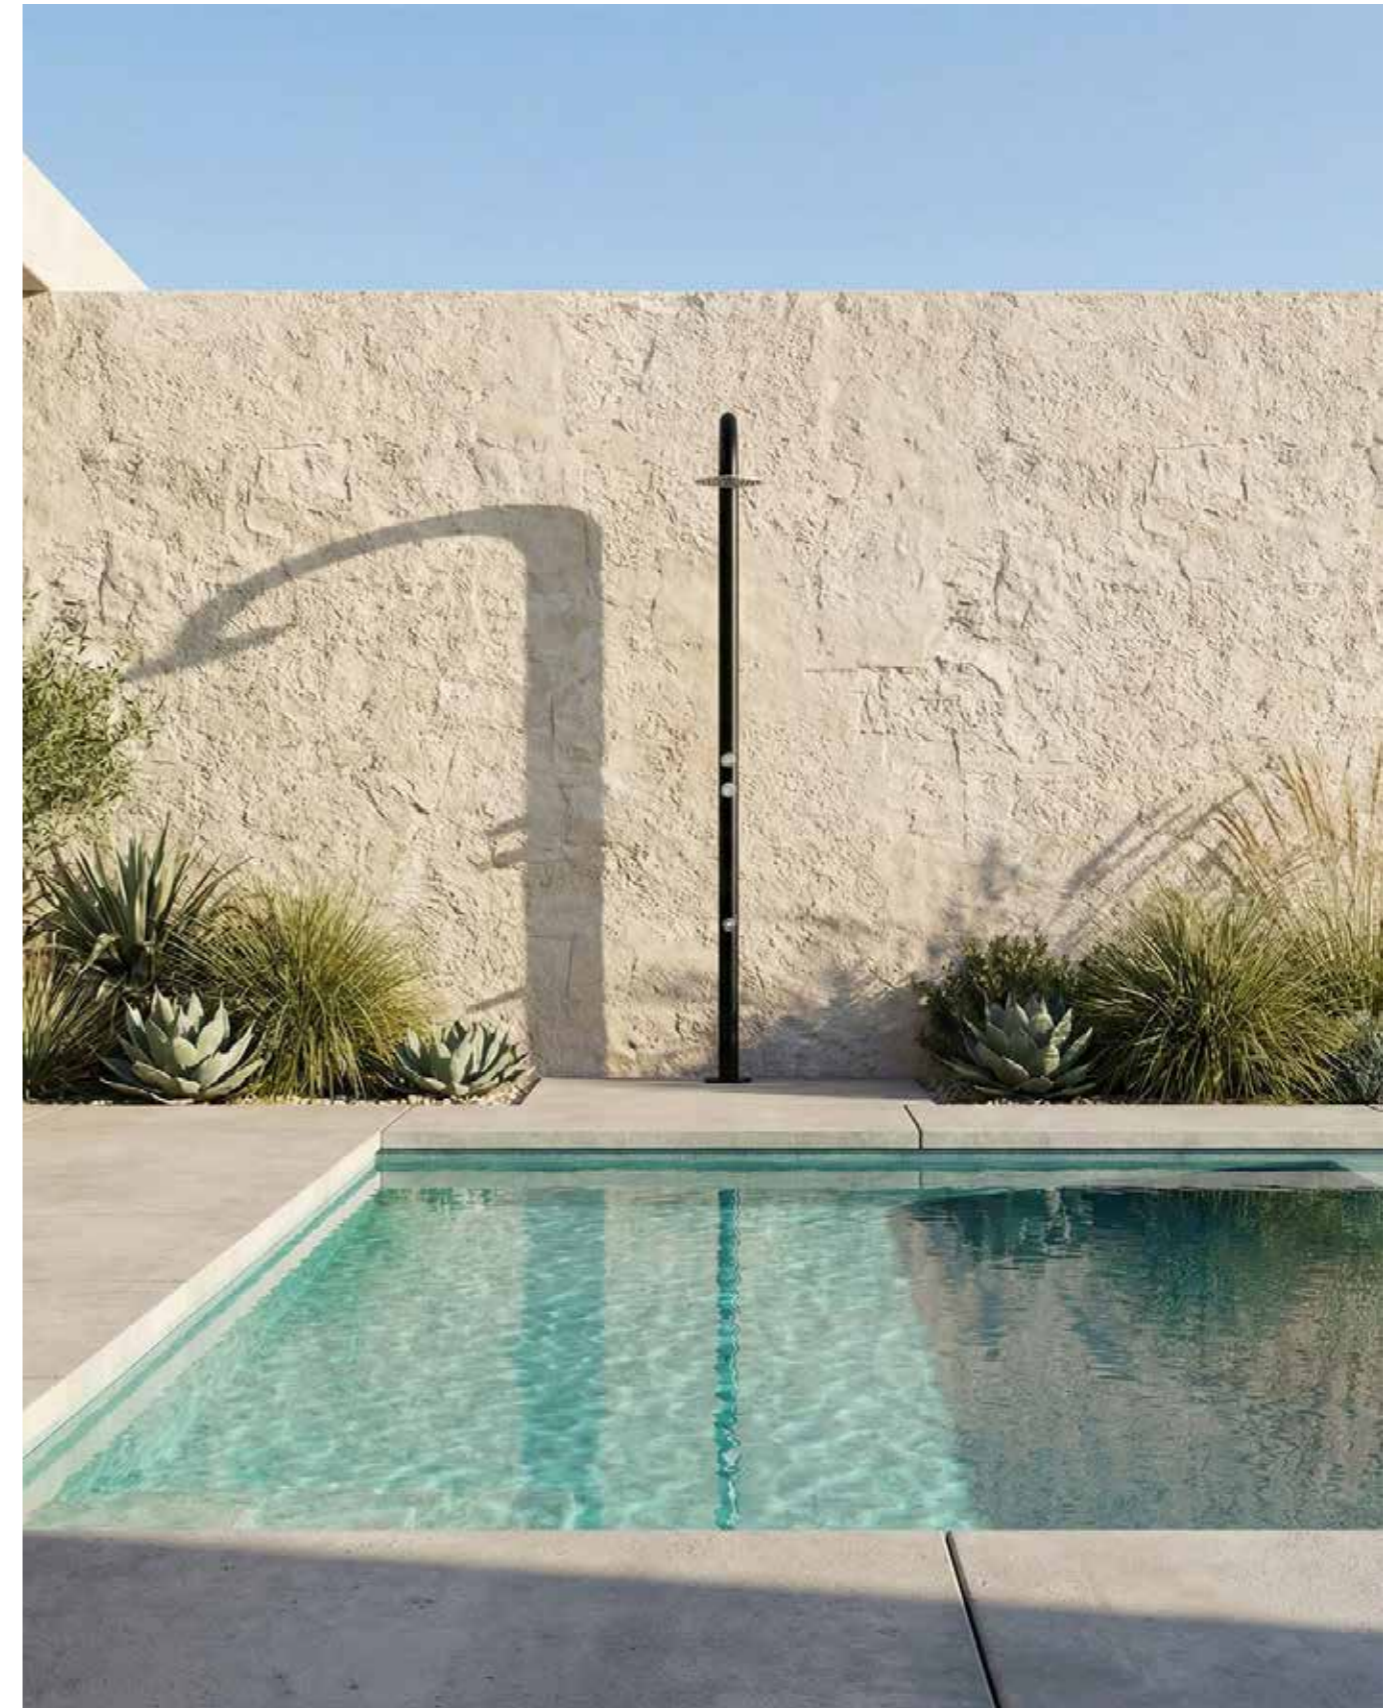

SISTEMA DI FISSAGGIO/FIXING SYSTEM C-BOX

*ULTERIORI INFORMAZIONI
*MORE INFORMATION PAG 330

SCANSIONA PER VEDERE IL VIDEO DEL MONTAGGIO
SCAN TO VIEW THE ASSEMBLY VIDEO

DOCCIA CHIA

Sofisticata scultura per ambienti outdoor