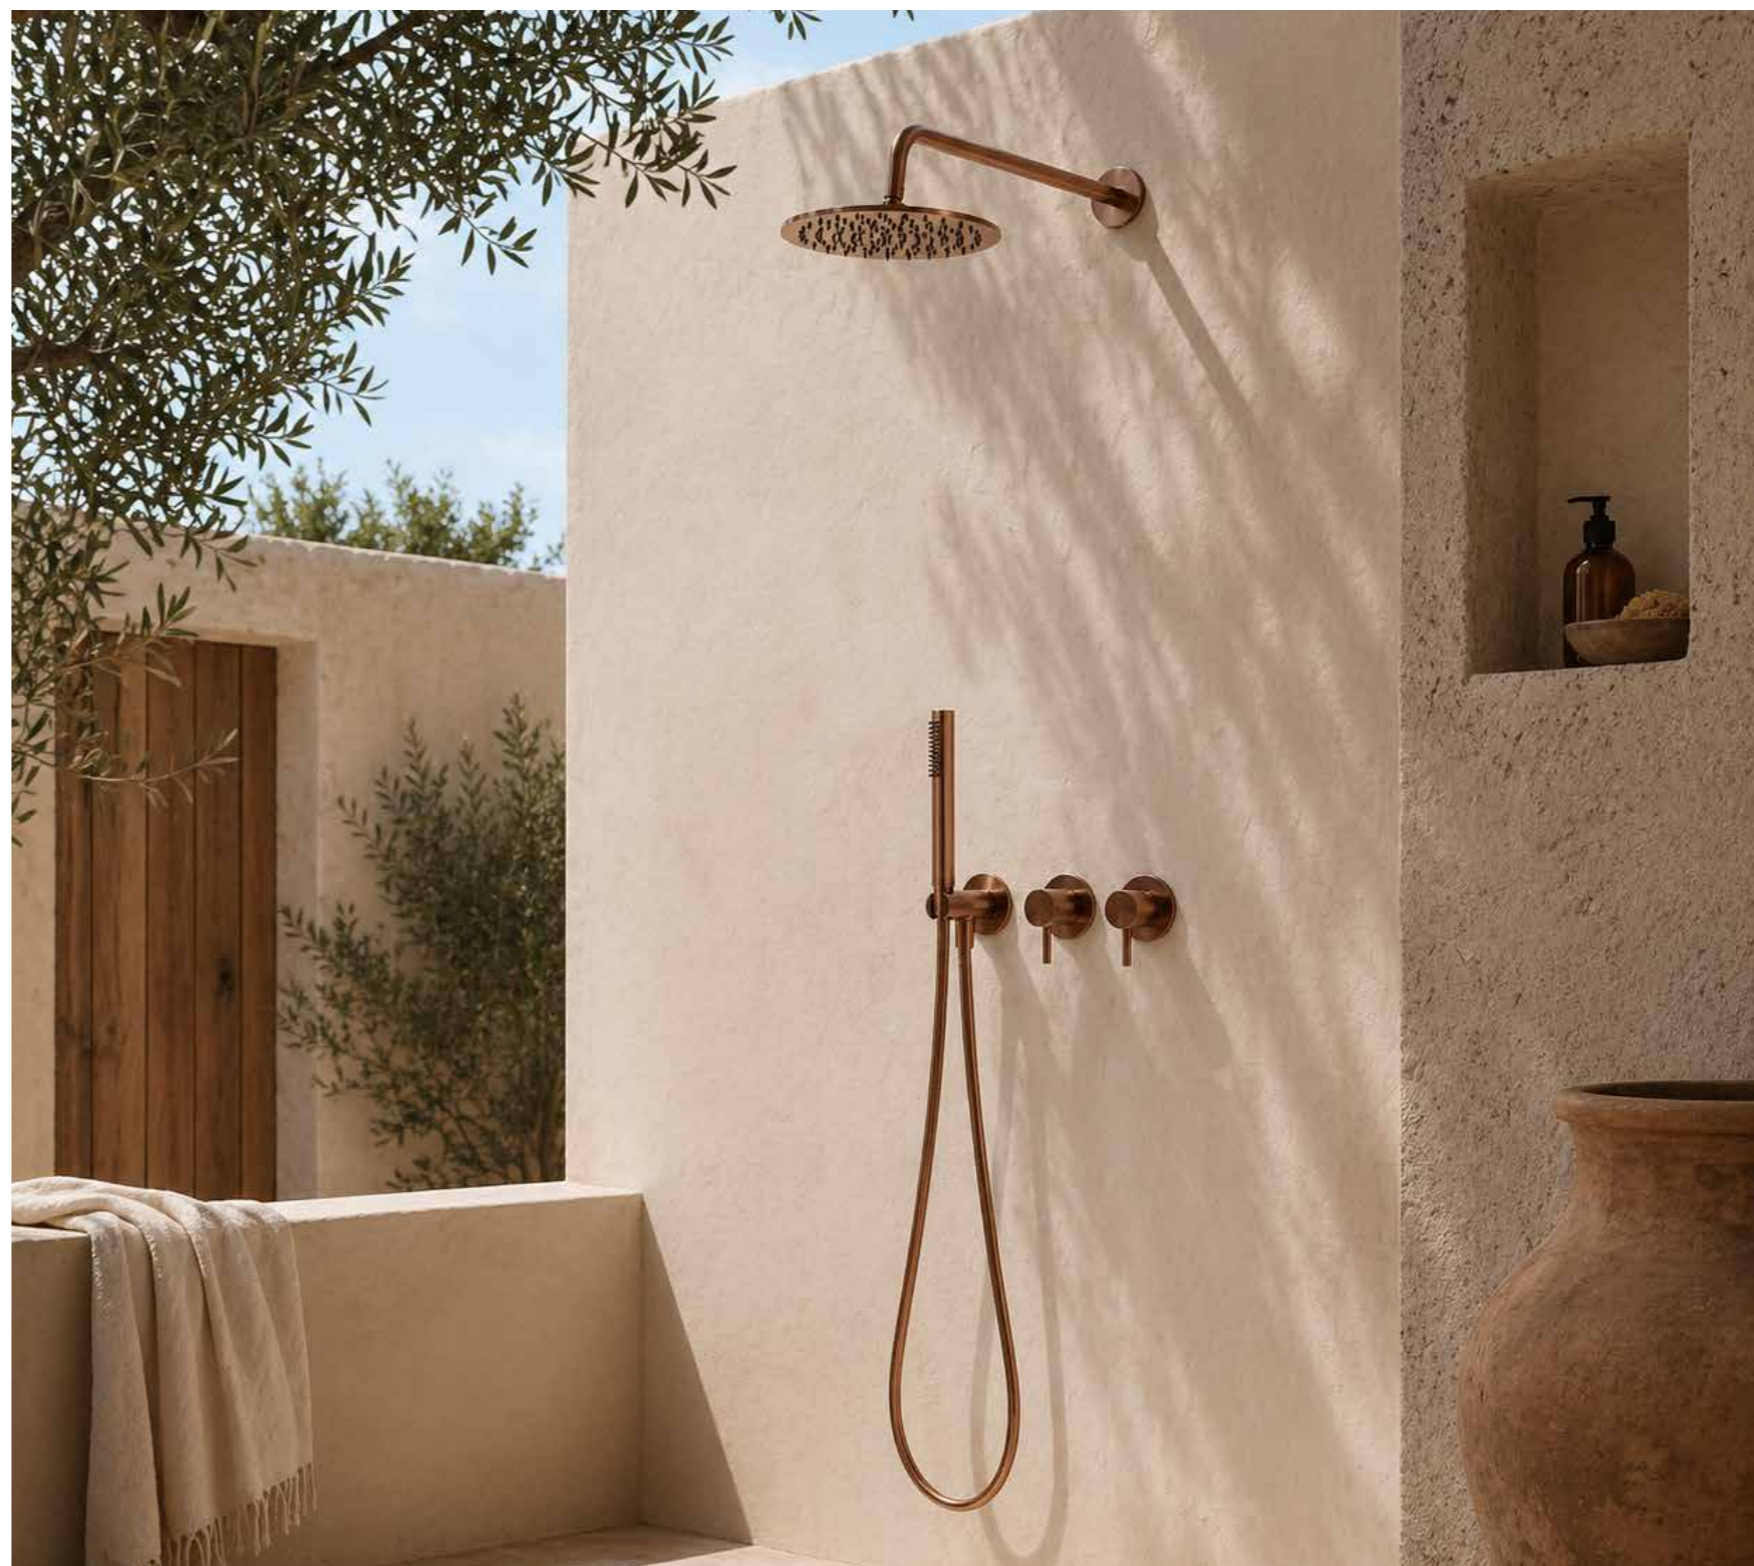

SET DOCCIA DA INCASSO A PARETE

Geometrie pure, integrazione perfetta

I set doccia da incasso a parete SINED sono progettati per creare ambienti bagno essenziali, ordinati e contemporanei.

Soffioni, miscelatori, deviatore e doccette si integrano direttamente nella parete, riducendo gli elementi visibili e valorizzando l'architettura dello spazio.

Realizzati in acciaio inox AISI 316L, uniscono eleganza minimale, funzionalità e resistenza nel tempo.

Soluzioni pensate per ambienti indoor e outdoor dove il design si esprime attraverso la semplicità.

Pure geometry, seamless integration

SINED's flush-mounted shower sets are designed to create minimalist, tidy and contemporary bathroom environments. Shower heads, mixers, diverter valves and hand showers are integrated directly into the wall, minimising visible elements and enhancing the architecture of the space. Crafted from AISI 316L stainless steel, they combine minimalist elegance, functionality and long-lasting durability. Solutions designed for indoor and outdoor spaces where design is expressed through simplicity.