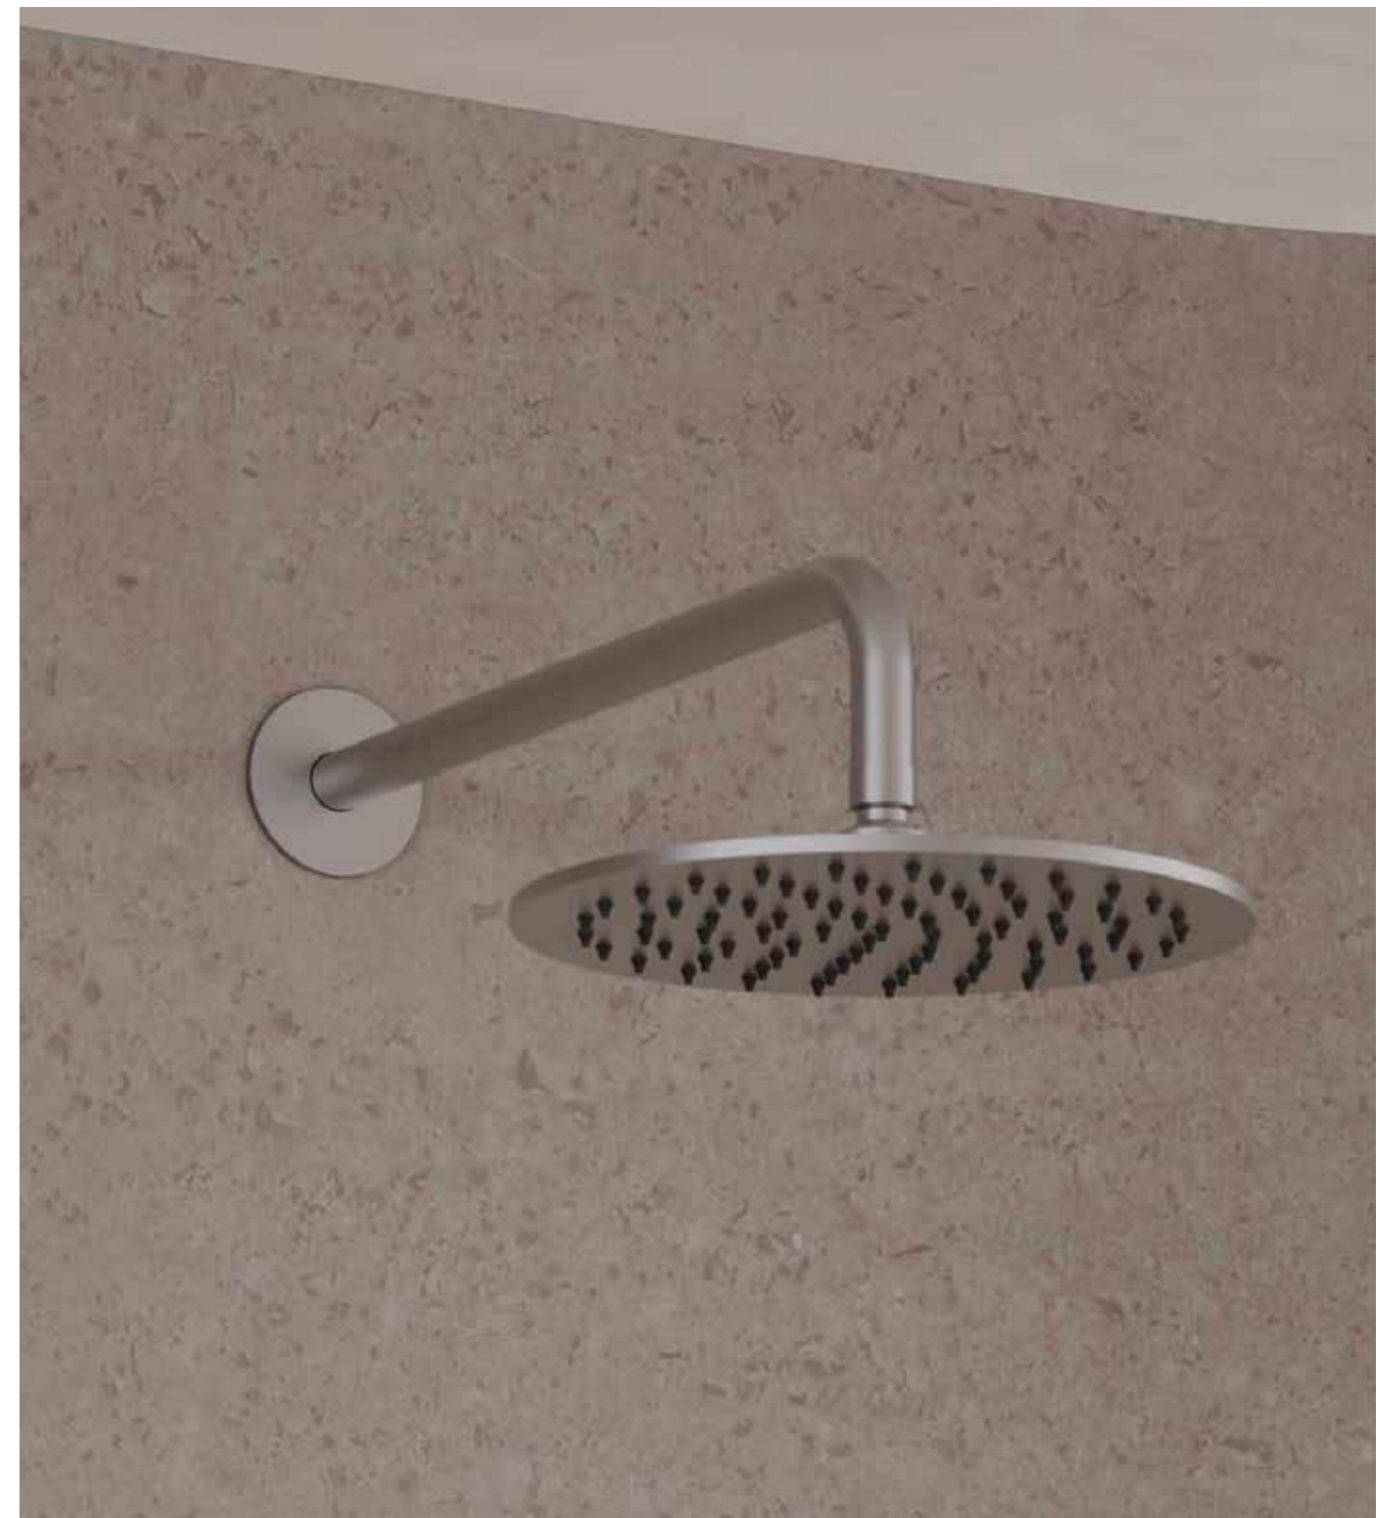

KIT-PARETE-SOFFIONE-LEVANTE-25

STOCK

INOX 8025431155756

PVD **ORO-ROSA** 8025431156142

PVD **CANNA-FUCILE** 8025431159402

PVD **NERO** 8025431021228

PVD **ORO** 8025431021211

CARATTERISTICHE

- **MATERIALE ACCIAIO INOX 316L / 316L STAINLESS STEEL**
- **KIT DOCCIA A PARETE CON SOFFIONE Ø25CM**
  WALL-MOUNTED SHOWER SET WITH Ø25 CM SHOWER HEAD
- **ADATTO AD AMBIENTI AD ALTA ESPOSIZIONE**
  SUITABLE FOR HIGH-EXPOSURE AREAS
- **BORDO RINFORZATO SPESSORE 6 MM**
  REINFORCED EDGE, 6 MM THICKNESS
- **UGELLI IN SILICONE ANTICALCARE**
  ANTI-LIME SILICONE NOZZLES
- **COMPLETAMENTE PRIVO DI PIOMBO**
  COMPLETELY LEAD-FREE

COMPONENTI SET

1. BRACCIO-DOCCIA-PARETE-LEVANTE (PAG 214)
2. SOFFIONE-LEVANTE-25 (PAG 206)

- **PARTICOLARMENTE ADATTO PER AMBIENTI AD ALTO UTILIZZO O IN PROSSIMITÀ DEL MARE**
  PARTICULARLY SUITABLE FOR HIGH-USE ENVIRONMENTS AND COASTAL AREAS

- **IDEALE PER STRUTTURE COME HOTEL, PISCINE PUBBLICHE, PALESTRE, AEROPORTI O BAGNI DI LOCALI CHE RICEVONO UN GRANDE FLUSSO DI UTENTI OGNI GIORNO**

IDEAL FOR FACILITIES SUCH AS HOTELS, PUBLIC POOLS, GYMS, AIRPORTS, AND HIGH-TRAFFIC RESTROOMS EXPERIENCE CONSTANT DAILY USE

POSSIBILITÀ DI PERSONALIZZAZIONE UTILIZZANDO IL BRACCIO DI COLORE CONTRASTANTE AD ESEMPIO SOFFIONE INOX E BRACCIO NERO.

OPTION TO CUSTOMISE USING A CONTRASTING-COLOUR ARM, FOR EXAMPLE A STAINLESS STEEL SHOWER HEAD AND A BLACK ARM.