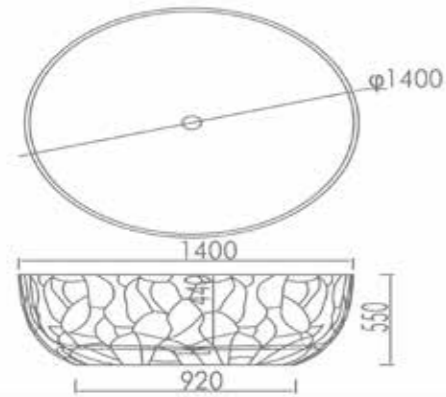

VASCA-ZEFIRO-BIANCA-TONDA-140

STOCK

BIANCO 8025431156050 *

*DISPONIBILI SOLO SU ORDINAZIONE
*AVAILABLE ONLY UPON REQUEST

CARATTERISTICHE

- **MATERIALE MINERALE COMPOSITO SEIKO HYDROALLUMINITE**
SEIKO HYDROALLUMINITE COMPOSITE MINERAL MATERIAL
- **VASCA FREESTANDING TONDA**
ROUND FREE-STANDING BATHTUB
- **SUPERFICIE NON POROSA, LISCIA E FACILE DA PULIRE**
NON-POROUS, SMOOTH AND EASY-TO-CLEAN SURFACE
- **ALTA RESISTENZA A USURA, URTI E AGENTI CHIMICI**
HIGH RESISTANCE TO WEAR, IMPACTS AND CHEMICALS
- **SUPERFICIE CALDA E PIACEVOLE AL TATTO**
WARM, SOFT-TOUCH SURFACE
- **OTTIME PROPRIETÀ TERMICHE, MANTIENE IL CALORE PIÙ A LUNGO**
EXCELLENT THERMAL PROPERTIES, RETAINS HEAT LONGER
- **DIMENSIONI / DIMENSIONS Ø140X55 CM**
- **ADATTA PER USO INTERNO ED ESTERNO**
SUITABLE FOR INDOOR AND OUTDOOR USE
- **GARANZIA 5 ANNI / 5-YEAR WARRANTY**