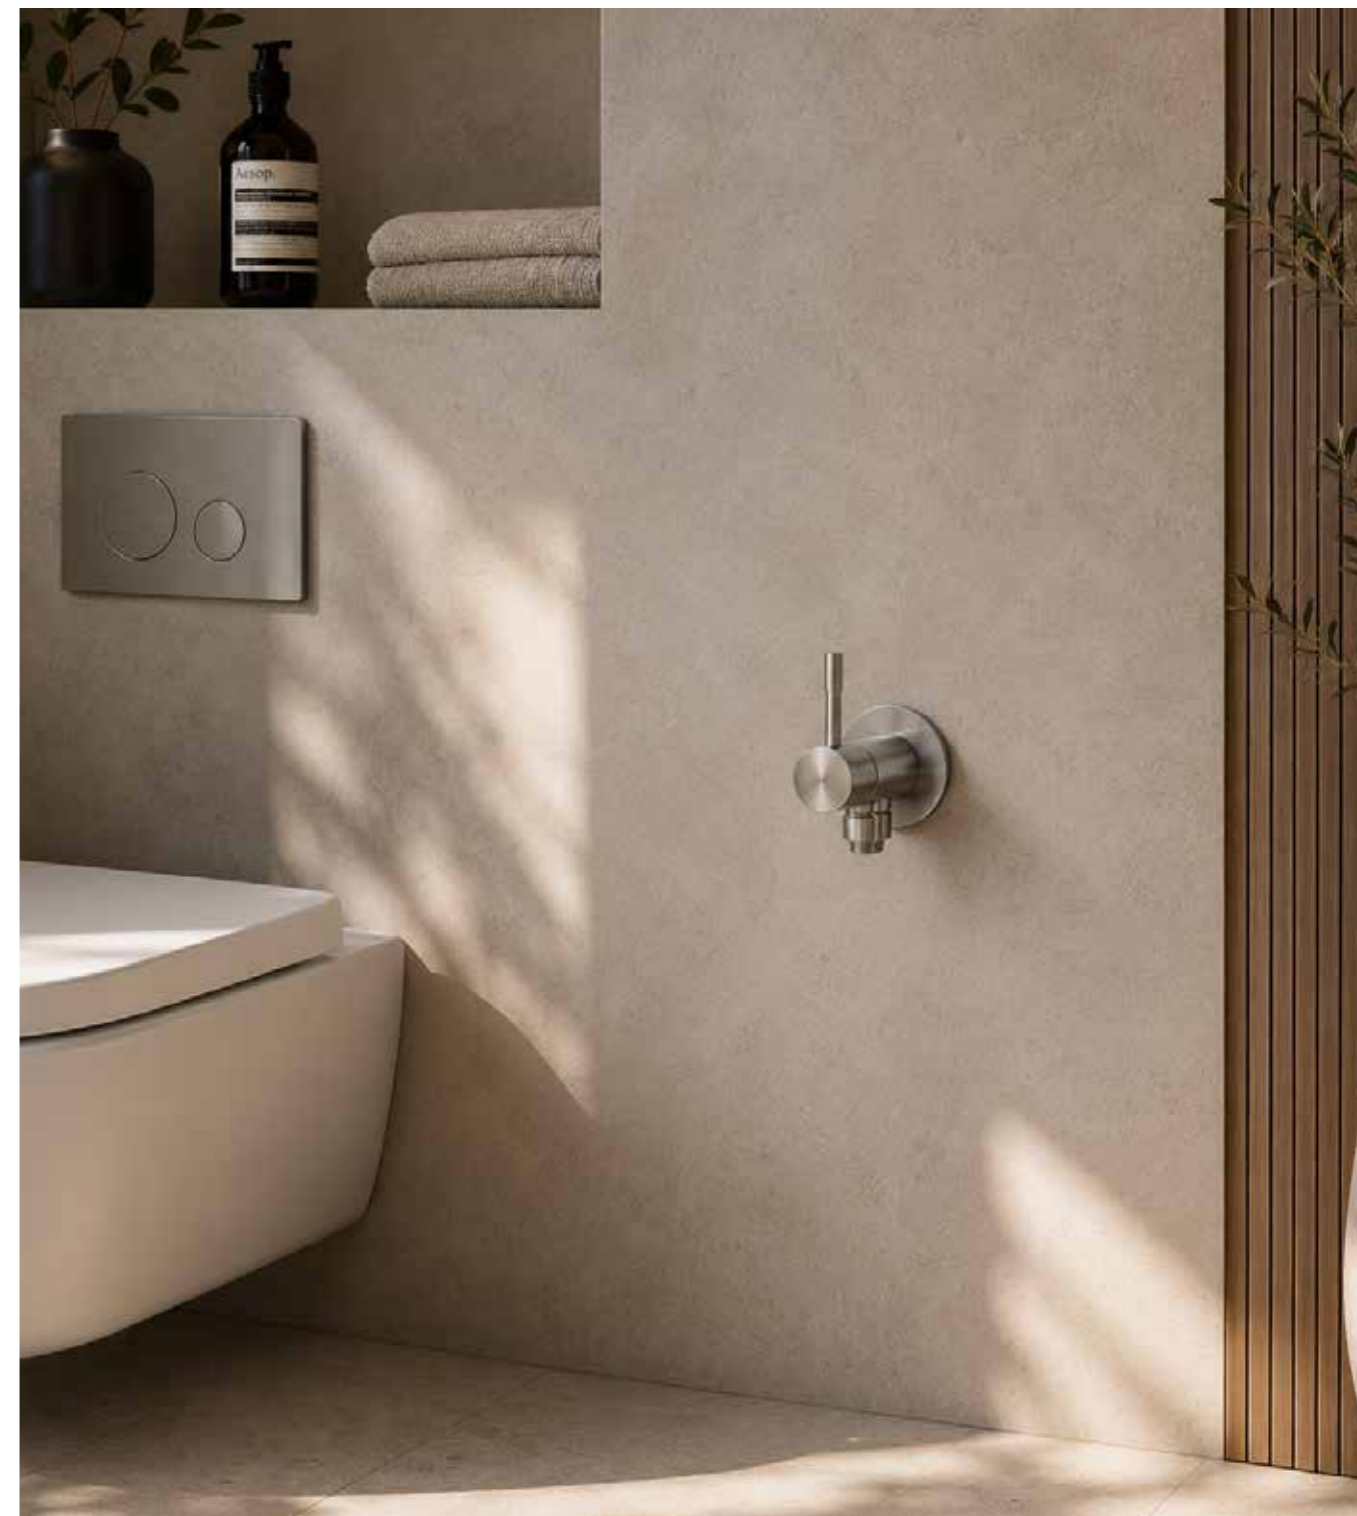

DEVIATORE-MURO-LEVANTE

STOCK

 **INOX** 8025431156180

PVD  **ORO-ROSA** 8025431156197

PVD  **CANNA-FUCILE** 8025431159327

PVD  **NERO** 8025431020207

PVD  **ORO** 8025431020214

CARATTERISTICHE