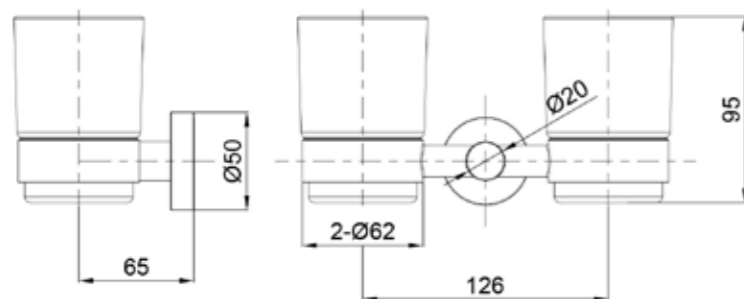

PORTA-BICCHIERE-LEVANTE-DOPPIO

STOCK

 **INOX** 8025431156005

PVD  **ORO-ROSA** 8025431157101

PVD  **CANNA-FUCILE** 8025431159532

CARATTERISTICHE

- **MATERIALE ACCIAIO INOX 316L / 316L STAINLESS STEEL**
- **PORTA BICCHIERE DOPPIO A PARETE**
WALL-MOUNTED DOUBLE GLASS HOLDER
- **INSTALLAZIONE A MURO**
WALL INSTALLATION
- **COMPLETAMENTE PRIVO DI PIOMBO**
COMPLETELY LEAD-FREE
- **PARTICOLARMENTE ADATTO PER AMBIENTI AD ALTO UTILIZZO O IN PROSSIMITÀ DEL MARE**
PARTICULARLY SUITABLE FOR HIGH-USE ENVIRONMENTS AND COASTAL AREAS
- **IDEALE PER STRUTTURE COME HOTEL, PISCINE PUBBLICHE, PALESTRE, AEROPORTI O BAGNI DI LOCALI CHE RICEVONO UN GRANDE FLUSSO DI UTENTI OGNI GIORNO**
IDEAL FOR FACILITIES SUCH AS HOTELS, PUBLIC POOLS, GYMS, AIRPORTS, AND HIGH-TRAFFIC RESTROOMS EXPERIENCE CONSTANT DAILY USE