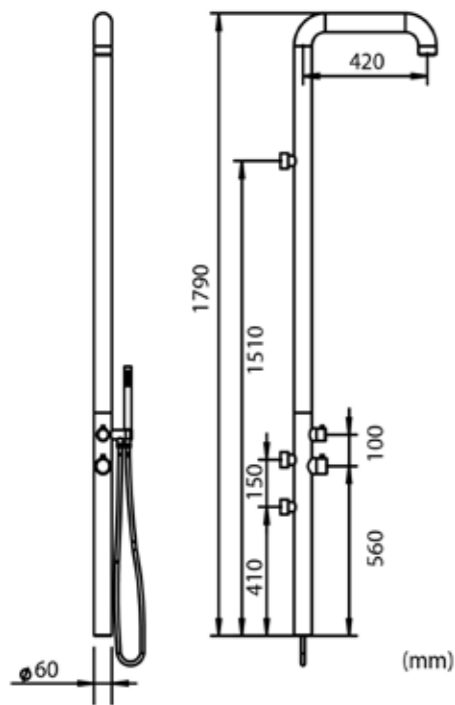

- **MATERIALE ACCIAIO INOX 316L / 316L STAINLESS STEEL**
- **UGELLI ANTICALCARE / ANTI LIMESCALE NOZZLES**
- **ACCESSORI IN ACCIAIO INOX 316L / STAINLESS STEEL 316L**
- **PESO/WEIGHT 10 KG**
- **PACKAGING 120X582X20 CM**
- **CERTIFICATED FOR INDOOR AND OUTDOOR**
- **INCLUDES SACCA PROTEZIONE/ PROTECTION BAG**
- **IL DEVIATORE CONTROLLA LA DIREZIONE DELL'ACQUA E CONSENTE DI CHIUDERE IL FLUSSO / THE DIVERTER CONTROLS THE DIRECTION OF THE WATER AND ALLOWS THE FLOW TO BE SHUT OFF.**
- **IL MISCELATORE REGOLA LA TEMPERATURA DELL'ACQUA / THE MIXER REGULATES THE WATER TEMPERATURE**
- **CONNESSIONE ACQUA CALDA IN ENTRATA LATO SUPERIORE / HOT WATER CONNECTION ON THE TOP SIDE**
- **GETTO D'ACQUA / WATER JET VERTICAL**
- **CONNESSIONI IN INGRESSO VERTICALI DISTANZA 15CM VERTICAL INPUT CONNECTIONS, DISTANCE 15 CM**
- **ACQUA CALDA E FREDDA / WATER HOT AND COLD** 
- **DOCCINO FLESSIBILE / HAND SHOWER**