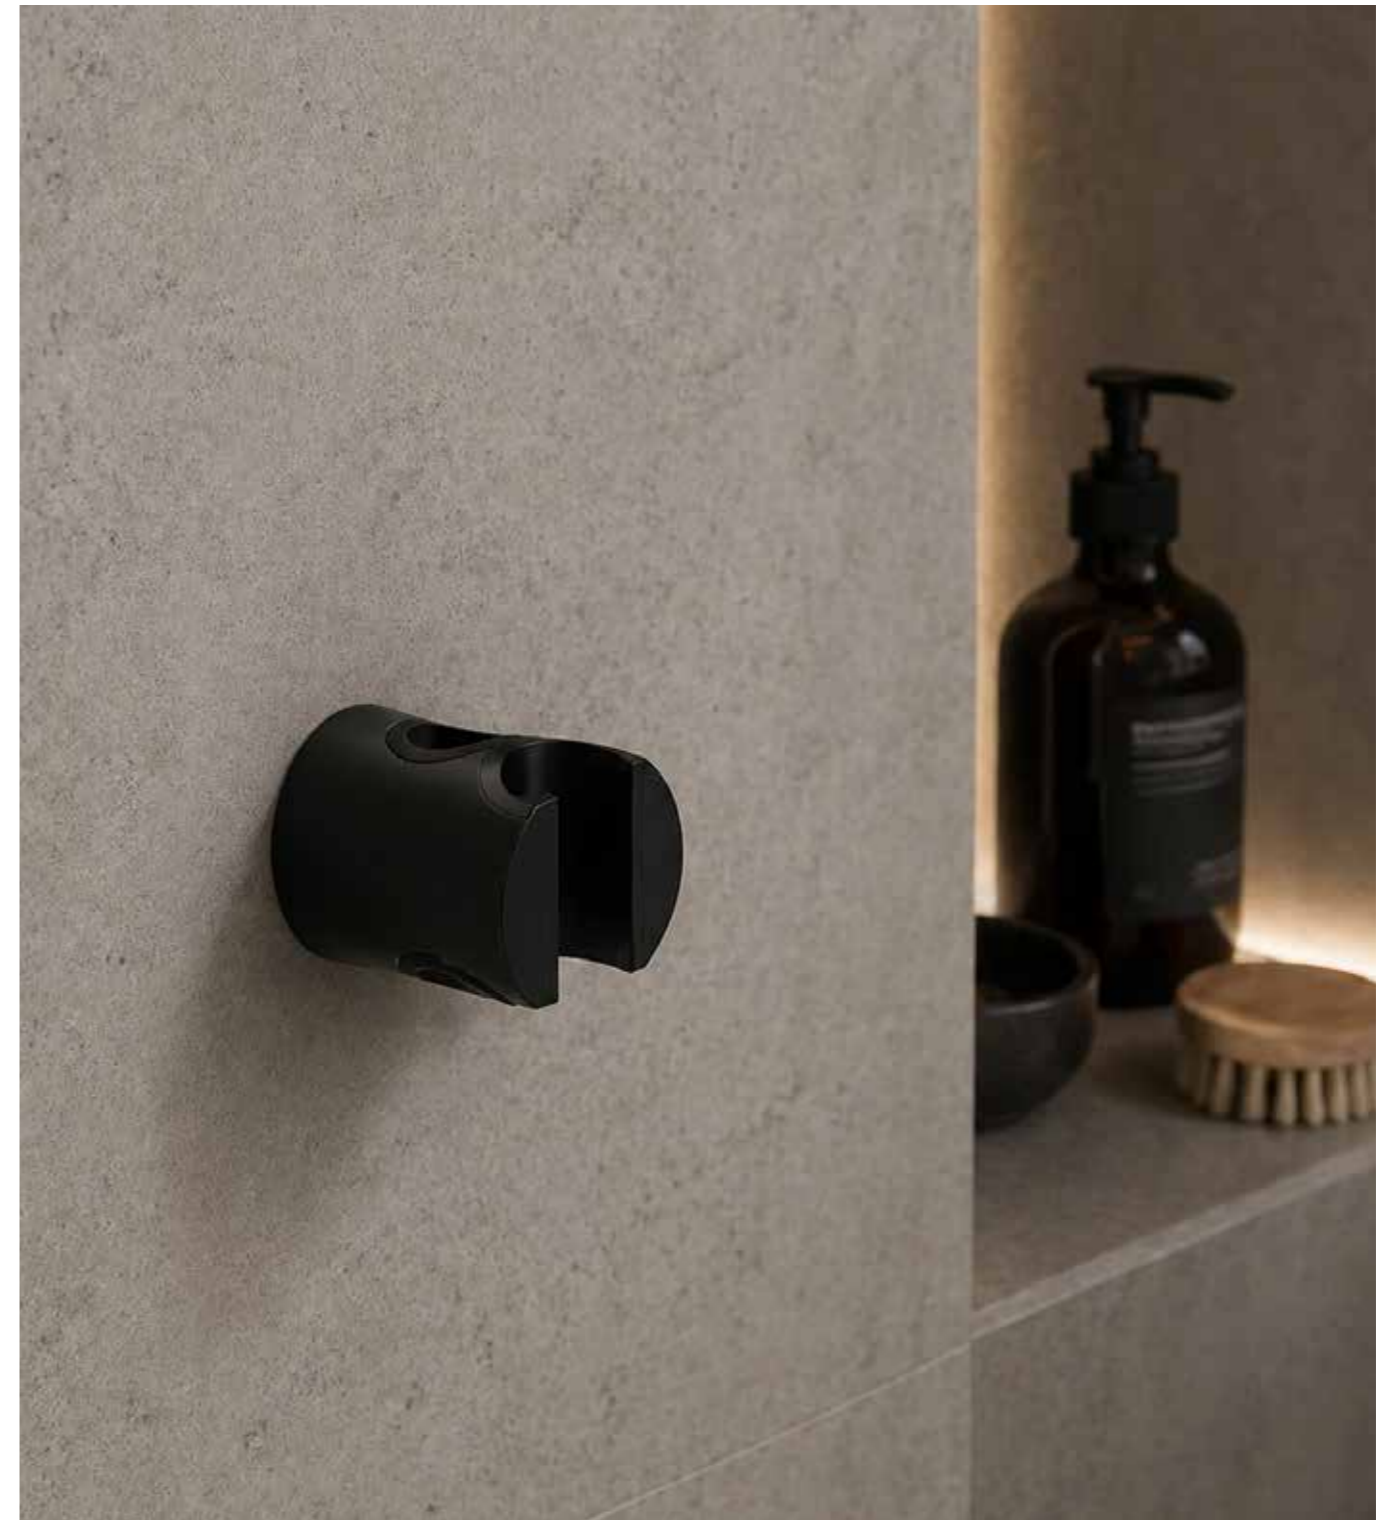

CARATTERISTICHE

- **MATERIALE ACCIAIO INOX 316L / 316L STAINLESS STEEL**
- **ATTACCO ACQUA A PARETE PER DOCCINO**
  WALL WATER OUTLET FOR HAND SHOWER
- **INSTALLAZIONE A MURO**
  WALL-MOUNTED INSTALLATION
- **CONNESSIONE STANDARD**
  STANDARD CONNECTION
- **COMPLETAMENTE PRIVO DI PIOMBO**
  COMPLETELY LEAD-FREE
- **PARTICOLARMENTE ADATTO PER AMBIENTI AD ALTO UTILIZZO O IN PROSSIMITÀ DEL MARE**
  PARTICULARLY SUITABLE FOR HIGH-USE ENVIRONMENTS AND COASTAL AREAS
- **IDEALE PER STRUTTURE COME HOTEL, PISCINE PUBBLICHE, PALESTRE, AEROPORTI O BAGNI DI LOCALI CHE RICEVONO UN GRANDE FLUSSO DI UTENTI OGNI GIORNO**
  IDEAL FOR FACILITIES SUCH AS HOTELS, PUBLIC POOLS, GYMS, AIRPORTS, AND HIGH-TRAFFIC RESTROOMS EXPERIENCE CONSTANT DAILY USE