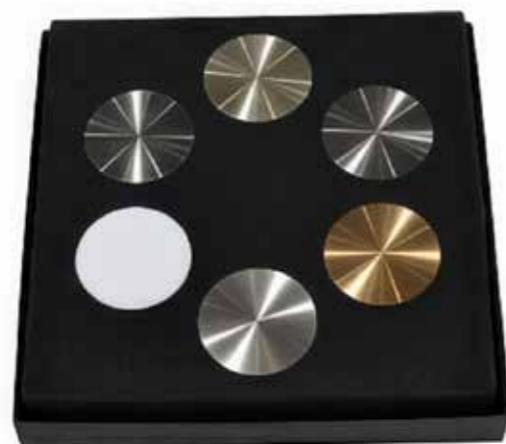

PVD FINISHES

SCATOLA-CAMPIONI-PVD

8025431158443

ESPOSITORI FINITURE DOCCE SINED

COLORI:

Bianco

Canna Fucile
Brushed Gun

Inox