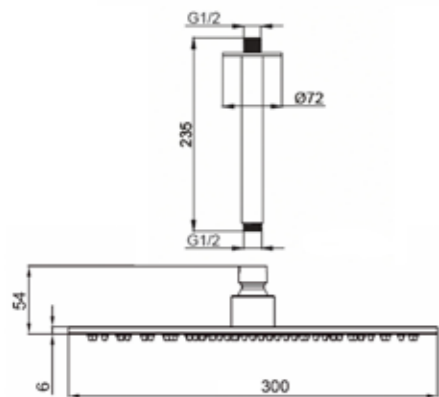

CARATTERISTICHE

- **MATERIALE ACCIAIO INOX 316L / 316L STAINLESS STEEL**
- **KIT DOCCIA A SOFFITTO CON SOFFIONE Ø30 CM**
  CEILING SHOWER SET WITH Ø30 CM SHOWER HEAD
- **ADATTO AD AMBIENTI AD ALTA ESPOSIZIONE**
  SUITABLE FOR HIGH-EXPOSURE AREAS
- **BORDO RINFORZATO SPESSORE 6 MM**
  REINFORCED EDGE, 6 MM THICKNESS
- **UGELLI IN SILICONE ANTICALCARE**
  ANTI-LIME SILICONE NOZZLES
- **COMPLETAMENTE PRIVO DI PIOMBO**
  COMPLETELY LEAD-FREE
- **COMPONENTI KIT**
  1. BRACCIO-DOCCIA-SOFFITTO-LEVANTE-LUNGO (PAG 218)
  2. SOFFIONE-LEVANTE-30 (PAG 208)
- **IDEALE PER STRUTTURE COME HOTEL, PISCINE PUBBLICHE, PALESTRE, AEROPORTI O BAGNI DI LOCALI CHE RICEVONO UN GRANDE FLUSSO DI UTENTI OGNI GIORNO**
  IDEAL FOR FACILITIES SUCH AS HOTELS, PUBLIC POOLS, GYMS, AIRPORTS, AND HIGH-TRAFFIC RESTROOMS EXPERIENCE CONSTANT DAILY USE