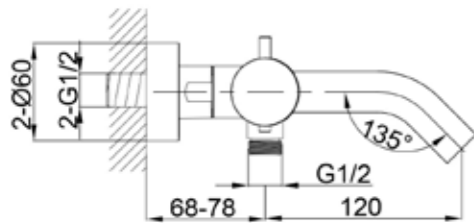

MISCELATORE-MURO-DOCCIA-VASCA-LEVANTE

STOCK

INOX 8025431155893

PVD ORO-ROSA 8025431156296

PVD CANNA-FUCILE 8025431159488

CARATTERISTICHE

- **MATERIALE ACCIAIO INOX 316L / 316L STAINLESS STEEL**
- **INSTALLAZIONE A INCASSO**
CONCEALED INSTALLATION
- **PARTICOLARMENTE ADATTO PER AMBIENTI AD ALTO UTILIZZO O IN PROSSIMITÀ DEL MARE**
PARTICULARLY SUITABLE FOR HIGH-USE ENVIRONMENTS AND COASTAL AREAS
- **MISCELATORE DOCCIA-VASCA A MURO**
WALL-MOUNTED SHOWER-BATH MIXER
- **COMANDO DOPPIA LEVA**
DOUBLE LEVER CONTROL
- **CONTROLLO PRECISO DI FLUSSO E TEMPERATURA**
PRECISE FLOW AND TEMPERATURE CONTROL
- **ADATTO PER USO INTERNO ED ESTERNO**
SUITABLE FOR INDOOR AND OUTDOOR USE
- **INTERASSE DI FISSAGGIO 15 CM**
15 CM FIXING DISTANCE (CENTER-TO-CENTER)
- **ATTACCO A MURO ASIMMETRICO PER REGOLAZIONE IN FASE DI INSTALLAZIONE**
ASYMMETRIC WALL FIXING FOR INSTALLATION ADJUSTMENT
- **INGRESSO ACQUA CALDA A DESTRA**
HOT WATER INLET ON THE RIGHT