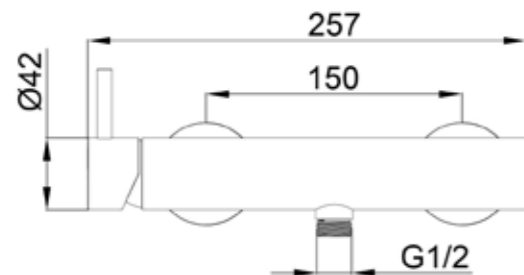

MISCELATORE-MURO-DOCCIA-LEVANTE

STOCK

 INOX 8025431155879

PVD  ORO-ROSA 8025431156289

PVD  CANNA-FUCILE 8025431159471

CARATTERISTICHE

- **MATERIALE ACCIAIO INOX 316L / 316L STAINLESS STEEL**
- **INSTALLAZIONE A INCASSO**
CONCEALED INSTALLATION
- **PARTICOLARMENTE ADATTO PER AMBIENTI AD ALTO UTILIZZO O IN PROSSIMITÀ DEL MARE**
PARTICULARLY SUITABLE FOR HIGH-USE ENVIRONMENTS AND COASTAL AREAS
- **MISCELATORE DOCCIA A MURO**
WALL-MOUNTED SHOWER MIXER
- **COMANDO MONOLEVA**
SINGLE LEVER CONTROL
- **CONTROLLO PRECISO DI FLUSSO E TEMPERATURA**
PRECISE FLOW AND TEMPERATURE CONTROL
- **ADATTO PER USO INTERNO ED ESTERNO**
SUITABLE FOR INDOOR AND OUTDOOR USE
- **INTERASSE DI FISSAGGIO 15 CM**
15 CM FIXING DISTANCE (CENTER-TO-CENTER)
- **ATTACCO A MURO ASIMMETRICO PER REGOLAZIONE IN FASE DI INSTALLAZIONE**
ASYMMETRIC WALL FIXING FOR INSTALLATION ADJUSTMENT
- **INGRESSO ACQUA CALDA A DESTRA**
HOT WATER INLET ON THE RIGHT  