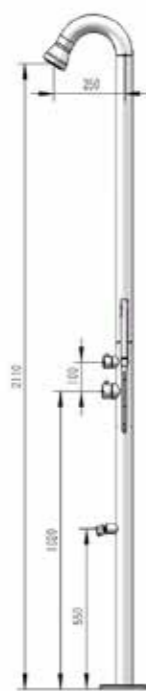

SISTEMA DI FISSAGGIO/FIXING SYSTEM C-BOX

*ULTERIORI INFORMAZIONI
*MORE INFORMATION PAG 330

SCANSIONA PER VEDERE IL VIDEO DEL
MONTAGGIO
SCAN TO VIEW THE **ASSEMBLY VIDEO**