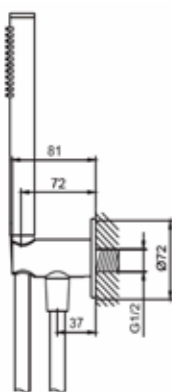

SET-ACQUA-FREDDA-MURO-LEVANTE

STOCK

INOX 8025431021037

PVD ORO-ROSA 8025431021013

PVD CANNA-FUCILE 8025431021006

PVD NERA 8025431021020

PVD ORO 8025431021433

CARATTERISTICHE

- **MATERIALE ACCIAIO INOX 316L / 316L STAINLESS STEEL**
- **DOCGETTA CON GETTO PIOGGIA**
  HAND SHOWER WITH RAIN JET
- **INSTALLAZIONE A PARETE DA INCASSO**
  WALL-MOUNTED BUILT-IN INSTALLATION
- **CORPO INCASSO INCLUSO**
  WALL RECESSED BODY INCLUDED
- **ACQUA FREDDA**
  COLD WATER
- **COMPLETAMENTE PRIVO DI PIOMBO**
  COMPLETELY LEAD-FREE
- **COMPONENTI SET**
  1. VALVOLA-APRI-CHIUDI-DOCCIA-LEVANTE (PAG 184)
  2. DOCGETTA-FLESSIBILE-MURO-LEVANTE (PAG 202)
- **PARTICOLARMENTE ADATTO PER AMBIENTI AD ALTO UTILIZZO O IN PROSSIMITÀ DEL MARE**
  PARTICULARLY SUITABLE FOR HIGH-USE ENVIRONMENTS AND COASTAL AREAS
- **IDEALE PER STRUTTURE COME HOTEL, PISCINE PUBBLICHE, PALESTRE, AEROPORTI O BAGNI DI LOCALI CHE RICEVONO UN GRANDE FLUSSO DI UTENTI OGNI GIORNO**
  IDEAL FOR FACILITIES SUCH AS HOTELS, PUBLIC POOLS, GYMS, AIRPORTS, AND HIGH-TRAFFIC RESTROOMS EXPERIENCE CONSTANT DAILY USE

1.

2.

POSSIBILITÀ DI PERSONALIZZAZIONE UTILIZZANDO TUBI FLESSIBILI DI COLORE CONTRASTANTE AD ESEMPIO COMPONENTI INOX E TUBO FLESSIBILE NERO.

OPTION TO CUSTOMISE THE DESIGN USING HOSES IN CONTRASTING COLOURS, FOR EXAMPLE STAINLESS STEEL COMPONENTS AND A BLACK HOSE.