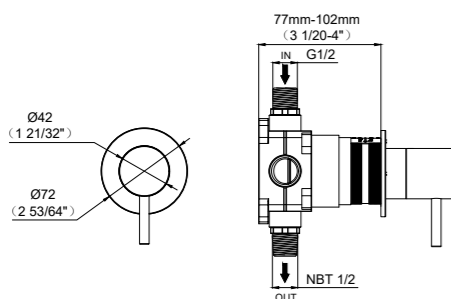

KIT-DOCCIA-SOFFITTO-ACQUA-FREDDA-LUNGO-30

STOCK

INOX 8025431020986

PVD ORO-ROSA 8025431020993

PVD CANNA-FUCILE 8025431020979

PVD NERA 8025431021594

PVD ORO 8025431021587

CARATTERISTICHE

- **MATERIALE ACCIAIO INOX 316L / 316L STAINLESS STEEL**
- **INSTALLAZIONE DA INCASSO**
  BUILT-IN INSTALLATION
- **CORPO INCASSO INCLUSO**
  WALL RECESSED BODY INCLUDED
- **SOLO ACQUA FREDDA**
  ONLY COLD WATER
- **COMPLETAMENTE PRIVO DI PIOMBO**
  COMPLETELY LEAD-FREE

COMPONENTI SET / COMPONENTS SET

1. KIT-SOFFITTO-SOFFIONE-LEVANTE-LUNGO-30 (PAG 226)
2. VALVOLA-APRI-CHIUDI-DOCCIA-LEVANTE-INOX X2 (PAG 184)
3. DOCCETTA-FLESSIBILE-MURO-LEVANTE (PAG 202)

- **PARTICOLARMENTE ADATTO PER AMBIENTI AD ALTO UTILIZZO O IN PROSSIMITÀ DEL MARE**
  PARTICULARLY SUITABLE FOR HIGH-USE ENVIRONMENTS AND COASTAL AERAS

- **IDEALE PER STRUTTURE COME HOTEL, PISCINE PUBBLICHE, PALESTRE, AEROPORTI O BAGNI DI LOCALI CHE RICEVONO UN GRANDE FLUSSO DI UTENTI OGNI GIORNO**
  IDEAL FOR FACILITIES SUCH AS HOTELS, PUBLIC POOLS, GYMS, AIRPORTS, AND HIGH-TRAFFIC RESTROOMS EXPERIENCE CONSTANT DAILY USE

1.

2.

3.

POSSIBILITÀ DI PERSONALIZZAZIONE UTILIZZANDO TUBI FLESSIBILI DI COLORE CONTRASTANTE AD ESEMPIO COMPONENTI INOX E TUBO FLESSIBILE NERO.

OPTION TO CUSTOMISE THE DESIGN USING HOSES IN CONTRASTING COLOURS, FOR EXAMPLE STAINLESS STEEL COMPONENTS AND A BLACK HOSE.