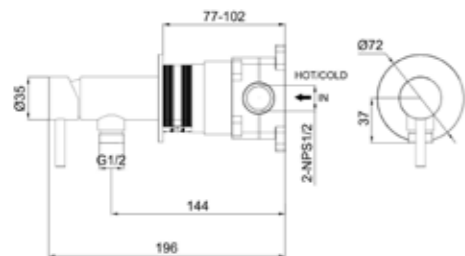

SET-DOCCINO-FLESSIBILE-WATER

STOCK

INOX 8025431155947

PVD ORO-ROSA 8025431156531

PVD CANNA-FUCILE 8025431159358

PVD NERA 8025431021372

PVD ORO 8025431021365

CARATTERISTICHE

- **MATERIALE ACCIAIO INOX 316L / 316L STAINLESS STEEL**
- **SET DOCCETTA SHATTAF PER WC E BIDET**
  SHATTAFF HAND SHOWER SET FOR WC AND BIDET
- **DOCCETTA CON PULSANTE**
  PUSH-BUTTON HAND SHOWER
- **COLLEGAMENTO A MURO**
  WALL CONNECTION
- **COMPLETAMENTE PRIVO DI PIOMBO**
  COMPLETELY LEAD-FREE
- **CORPO INCASSO INCLUSO**
  WALL RECESSED BODY INCLUDED
- **COMPONENTI SET / COMPONENTS SET**
  1. DOCCETTA-WATER-LEVANTE (PAG 198)
  2. ATTACCO-MURO-DOCCINO-LEVANTE (PAG 188)
  3. TUBO-FLESSIBILE-LEVANTE (PAG 294)
  4. MISCELATORE-MURO-ATTACCO-SHATTAF (PAG 180)
- **PARTICOLARMENTE ADATTO PER AMBIENTI AD ALTO UTILIZZO O IN PROSSIMITÀ DEL MARE**
  PARTICULARLY SUITABLE FOR HIGH-USE ENVIRONMENTS AND COASTAL AERAS
- **IDEALE PER STRUTTURE COME HOTEL, PISCINE PUBBLICHE, PALESTRE, AEROPORTI O BAGNI DI LOCALI CHE RICEVONO UN GRANDE FLUSSO DI UTENTI OGNI GIORNO**
  IDEAL FOR FACILITIES SUCH AS HOTELS, PUBLIC POOLS, GYMS, AIRPORTS, AND HIGH-TRAFFIC RESTROOMS EXPERIENCE CONSTANT DAILY USE

1.

2.

3.

4.

POSSIBILITÀ DI PERSONALIZZAZIONE UTILIZZANDO TUBI FLESSIBILI DI COLORE CONTRASTANTE AD ESEMPIO COMPONENTI INOX E TUBO FLESSIBILE NERO.

OPTION TO CUSTOMISE THE DESIGN USING HOSES IN CONTRASTING COLOURS, FOR EXAMPLE STAINLESS STEEL COMPONENTS AND A BLACK HOSE.