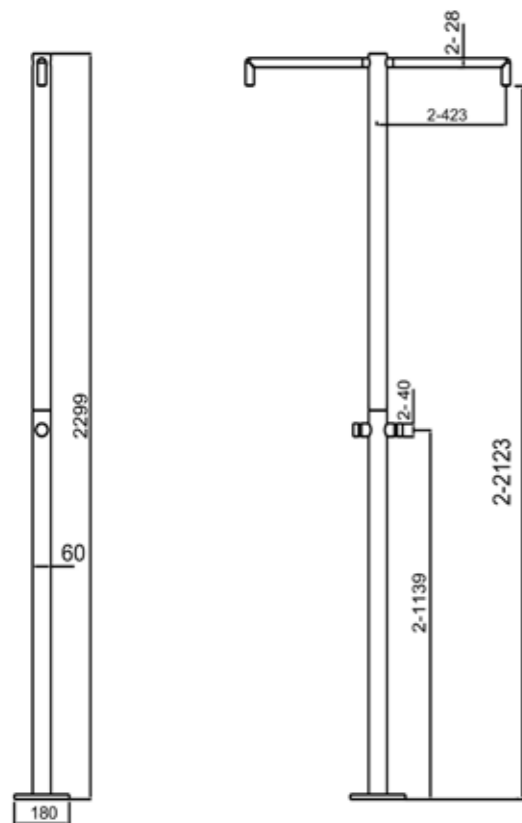

CARATTERISTICHE

- **MATERIALE ACCIAIO INOX 316L / 316L STAINLESS STEEL**
- **UGELLI ANTICALCARE / ANTI LIMESCALE NOZZLES**
- **ACCESSORI IN ACCIAIO INOX 316L / STAINLESS STEEL 316L**
- **PESO/WEIGHT 17,5 KG**
- **PACKAGING 130X58X28 CM**
- **INCLUDES SACCA PROTEZIONE/ PROTECTION BAG**
- **GETTO D'ACQUA / WATER JET VERTICAL**
- **ACQUA FREDDA O PREMISCELATA / WATER COLD OR PREMIXED**
- **PULSANTE TEMPORIZZATORE RINFORZATO / REINFORCED TIMER BUTTON FUNCTION CHILD PROOF**

FIXING SYSTEM SUPER-BOX

*MORE INFORMATION PAG 331