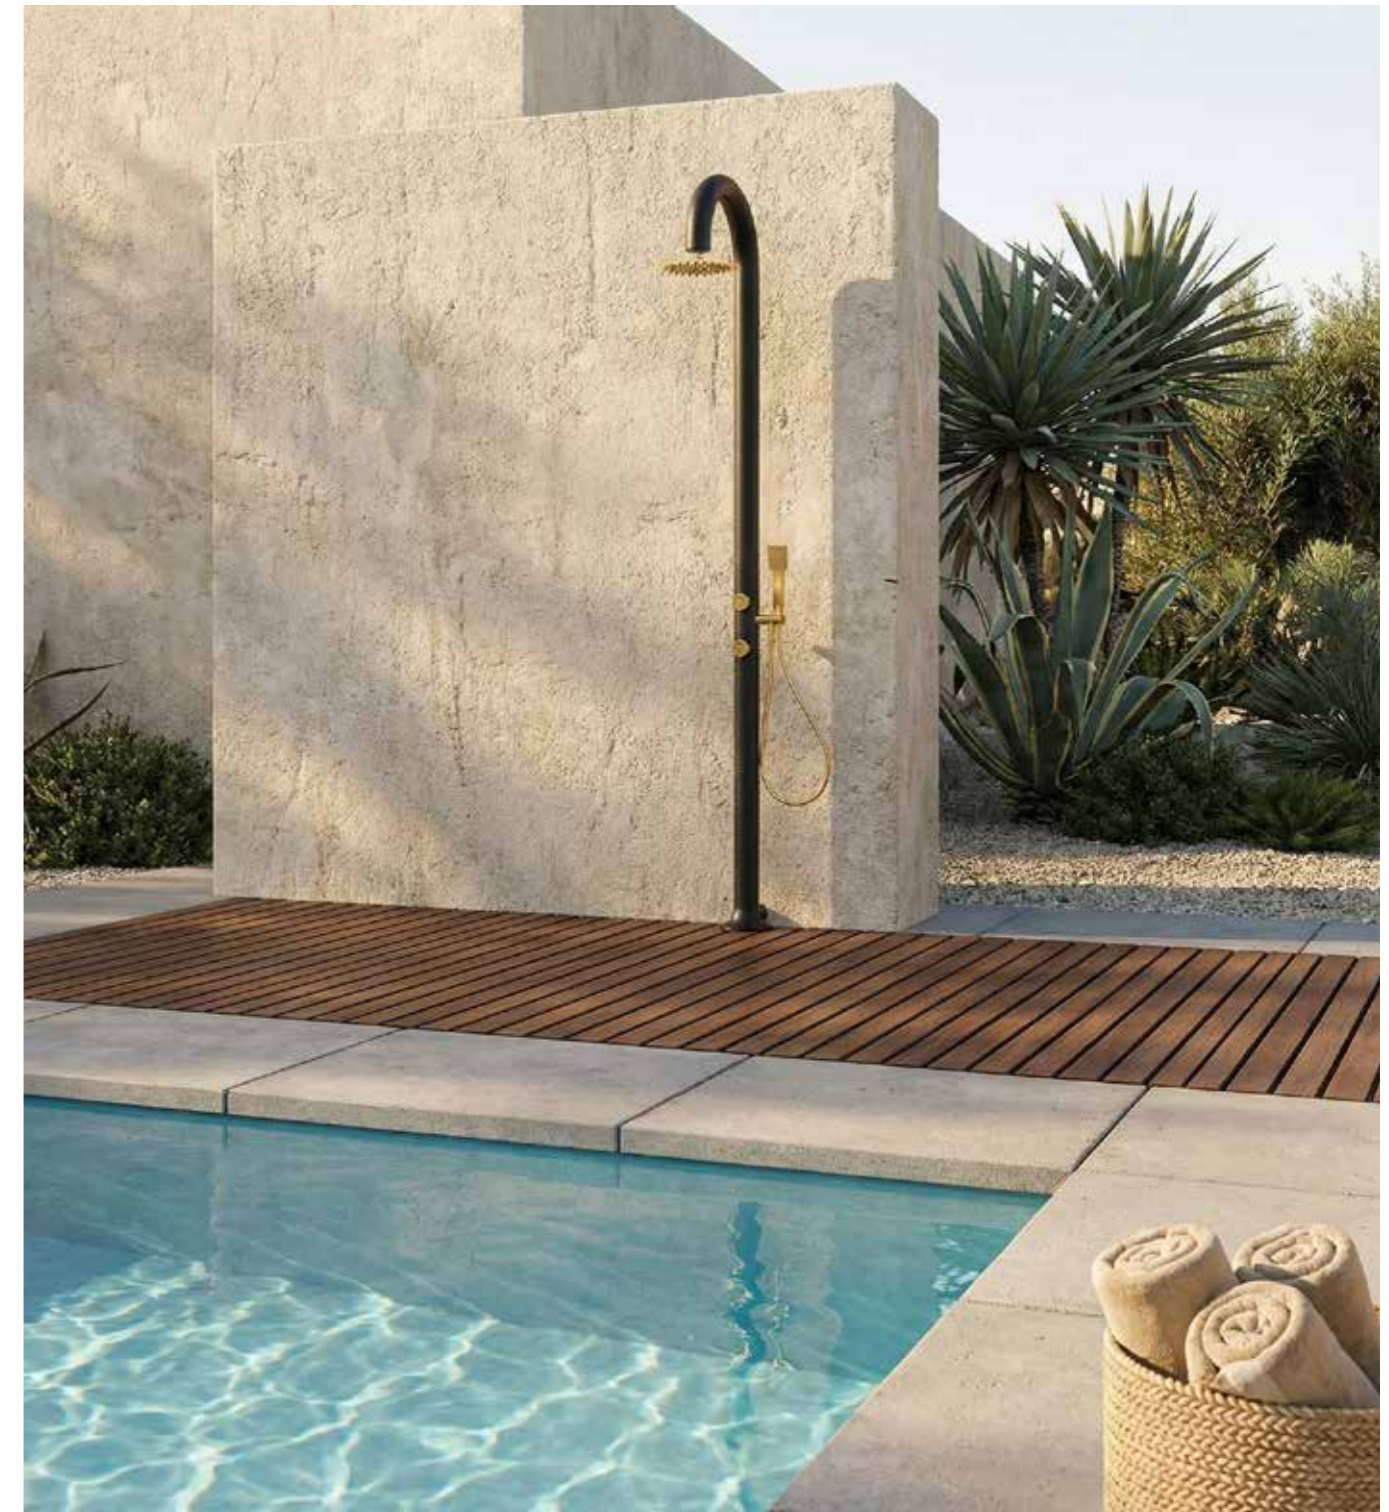

SISTEMA DI FISSAGGIO / FIXING SYSTEM
4 VITI / SCREWS

WORLD WIDE SINED EXCLUSIVE!
ESCLUSIVA MONDIALE SINED!

DOUBLE WATER INLET SIDE OR
BOTTOM

PREDISPOSTA PER 2 TIPI DI
COLLEGAMENTO LATERALE O
INFERIORE

DOCCIA LUNA-TIMER