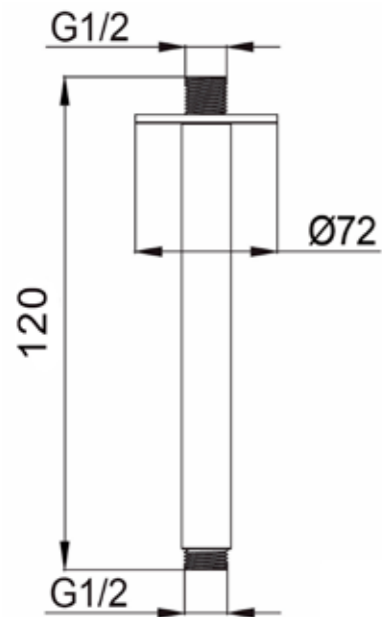

CARATTERISTICHE

- **MATERIALE ACCIAIO INOX 316L / 316L STAINLESS STEEL**
- **BRACCIO DOCCIA A SOFFITTO 120 CM**
  120 CM CEILING SHOWER ARM
- **ATTACCO STANDARD PER SOFFIONE**
  STANDARD SHOWER HEAD CONNECTION
- **INSTALLAZIONE A SOFFITTO**
  CEILING INSTALLATION
- **COMPLETAMENTE PRIVO DI PIOMBO**
  COMPLETELY LEAD-FREE