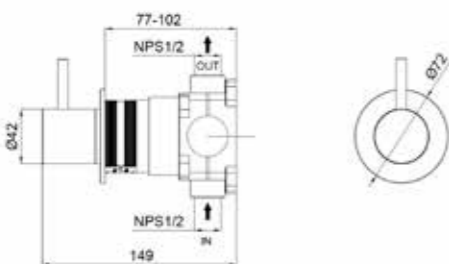

KIT-DOCCIA-SOFFITTO-CORTO-30

STOCK

INOX 8025431159914

PVD ORO-ROSA 8025431159921

PVD CANNA-FUCILE 8025431159938

PVD NERA 8025431021471

PVD ORO 8025431021464

CARATTERISTICHE

- **MATERIALE ACCIAIO INOX 316L / 316L STAINLESS STEEL**

- **INSTALLAZIONE DA INCASSO
  RECESSED INSTALLATION**

- **CORPO INCASSO INCLUSO
  WALL RECESSED BODY INCLUDED**

- **ACQUA CALDA E FREDDA
  HOT AND COLD WATER**

- **COMPLETAMENTE PRIVO DI PIOMBO
  COMPLETELY LEAD-FREE**

- **COMPONENTI SET / COMPONENTS SET**

1. KIT-SOFFITTO-SOFFIONE-LEVANTE-CORTO-30 (PAG 222)
2. MISCELATORE-MURO-LEVANTE (PAG 168)
3. DEVIATORE-MURO-LEVANTE (PAG 182)
4. DOCCETTA-FLESSIBILE-MURO-LEVANTE (PAG 202)

- **PARTICOLARMENTE ADATTO PER AMBIENTI AD ALTO UTILIZZO O IN PROSSIMITÀ DEL MARE
  PARTICULARLY SUITABLE FOR HIGH-USE ENVIRONMENTS AND COASTAL AERAS**

- **IDEALE PER STRUTTURE COME HOTEL, PISCINE PUBBLICHE, PALESTRE, AEROPORTI O BAGNI DI LOCALI CHE RICEVONO UN GRANDE FLUSSO DI UTENTI OGNI GIORNO
  IDEAL FOR FACILITIES SUCH AS HOTELS, PUBLIC POOLS, GYMS, AIRPORTS, AND HIGH-TRAFFIC RESTROOMS EXPERIENCE CONSTANT DAILY USE**

1.

2.
3.

4.

POSSIBILITÀ DI PERSONALIZZAZIONE UTILIZZANDO TUBI FLESSIBILI DI COLORE CONTRASTANTE AD ESEMPIO COMPONENTI INOX E TUBO FLESSIBILE NERO.

OPTION TO CUSTOMISE THE DESIGN USING HOSES IN CONTRASTING COLOURS, FOR EXAMPLE STAINLESS STEEL COMPONENTS AND A BLACK HOSE.