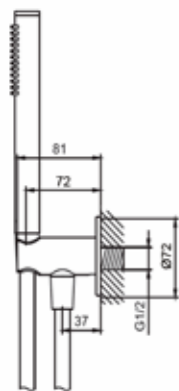

KIT-DOCCIA-SOFFITTO-ACQUA-FREDDA-LUNGO-25

STOCK

INOX 8025431020955

PVD **ORO-ROSA** 8025431020962

PVD **CANNA-FUCILE** 8025431020948

PVD **NERA** 8025431021570

PVD **ORO** 8025431021563

CARATTERISTICHE

- **MATERIALE ACCIAIO INOX 316L / 316L STAINLESS STEEL**
- **INSTALLAZIONE DA INCASSO**
  BUILT-IN INSTALLATION
- **CORPO INCASSO INCLUSO**
  WALL RECESSED BODY INCLUDED
- **SOLO ACQUA FREDDA**
  ONLY COLD WATER
- **COMPLETAMENTE PRIVO DI PIOMBO**
  COMPLETELY LEAD-FREE

COMPONENTI SET / COMPONENTS SET

1. **KIT-SOFFITTO-SOFFIONE-LEVANTE-LUNGO-25** (PAG 224)
2. **VALVOLA-APRI-CHIUDI-DOCCIA-LEVANTE-INOX X2** (PAG 184)
3. **DOCCETTA-FLESSIBILE-MURO-LEVANTE** (PAG 202)

- **PARTICOLARMENTE ADATTO PER AMBIENTI AD ALTO UTILIZZO O IN PROSSIMITÀ DEL MARE**
  PARTICULARLY SUITABLE FOR HIGH-USE ENVIRONMENTS AND COASTAL AREAS

- **IDEALE PER STRUTTURE COME HOTEL, PISCINE PUBBLICHE, PALESTRE, AEROPORTI O BAGNI DI LOCALI CHE RICEVONO UN GRANDE FLUSSO DI UTENTI OGNI GIORNO**
  IDEAL FOR FACILITIES SUCH AS HOTELS, PUBLIC POOLS, GYMS, AIRPORTS, AND HIGH-TRAFFIC RESTROOMS EXPERIENCE CONSTANT DAILY USE

1.

2.

3.

POSSIBILITÀ DI PERSONALIZZAZIONE UTILIZZANDO TUBI FLESSIBILI DI COLORE CONTRASTANTE AD ESEMPIO COMPONENTI INOX E TUBO FLESSIBILE NERO.

OPTION TO CUSTOMISE THE DESIGN USING HOSES IN CONTRASTING COLOURS, FOR EXAMPLE STAINLESS STEEL COMPONENTS AND A BLACK HOSE.