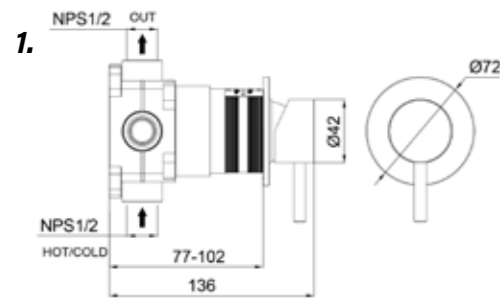

CARATTERISTICHE

- **MATERIALE ACCIAIO INOX 316L / 316L STAINLESS STEEL**
- **DOCCETTA CON GETTO PIOGGIA**
  HAND SHOWER WITH RAIN JET
- **INSTALLAZIONE A PARETE DA INCASSO**
  WALL-MOUNTED BUILT-IN INSTALLATION
- **CORPO INCASSO INCLUSO**
  WALL RECESSED BODY INCLUDED
- **ACQUA CALDA E FREDDA**
  HOT AND COLD WATER
- **COMPLETAMENTE PRIVO DI PIOMBO**
  COMPLETELY LEAD-FREE
- **COMPONENTI SET**
  1. MISCELATORE-MURO-LEVANTE (PAG 168)
  2. DOCCETTA-FLESSIBILE-MURO-LEVANTE (PAG 202)
- **PARTICOLARMENTE ADATTO PER AMBIENTI AD ALTO UTILIZZO O IN PROSSIMITÀ DEL MARE**
  PARTICULARLY SUITABLE FOR HIGH-USE ENVIRONMENTS AND COASTAL AREAS
- **IDEALE PER STRUTTURE COME HOTEL, PISCINE PUBBLICHE, PALESTRE, AEROPORTI O BAGNI DI LOCALI CHE RICEVONO UN GRANDE FLUSSO DI UTENTI OGNI GIORNO**
  IDEAL FOR FACILITIES SUCH AS HOTELS, PUBLIC POOLS, GYMS, AIRPORTS, AND HIGH-TRAFFIC RESTROOMS EXPERIENCE CONSTANT DAILY USE