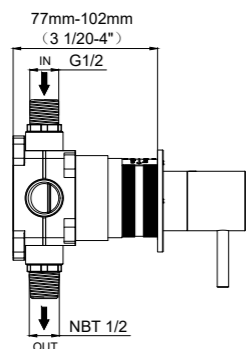

CARATTERISTICHE

- **MATERIALE ACCIAIO INOX 316L / 316L STAINLESS STEEL**
- **DOCGETTA CON GETTO PIOGGIA**
  HAND SHOWER WITH RAIN JET
- **INSTALLAZIONE A PARETE DA INCASSO**
  WALL-MOUNTED BUILT-IN INSTALLATION
- **CORPO INCASSO INCLUSO**
  WALL RECESSED BODY INCLUDED
- **ACQUA FREDDA**
  COLD WATER
- **COMPLETAMENTE PRIVO DI PIOMBO**
  COMPLETELY LEAD-FREE
- **COMPONENTI SET**
  1. VALVOLA-APRI-CHIUDI-DOCCIA-LEVANTE (PAG 184)
  2. DOCGETTA-FLESSIBILE-MURO-LEVANTE (PAG 202)
- **PARTICOLARMENTE ADATTO PER AMBIENTI AD ALTO UTILIZZO O IN PROSSIMITÀ DEL MARE**
  PARTICULARLY SUITABLE FOR HIGH-USE ENVIRONMENTS AND COASTAL AREAS
- **IDEALE PER STRUTTURE COME HOTEL, PISCINE PUBBLICHE, PALESTRE, AEROPORTI O BAGNI DI LOCALI CHE RICEVONO UN GRANDE FLUSSO DI UTENTI OGNI GIORNO**
  IDEAL FOR FACILITIES SUCH AS HOTELS, PUBLIC POOLS, GYMS, AIRPORTS, AND HIGH-TRAFFIC RESTROOMS EXPERIENCE CONSTANT DAILY USE

1.