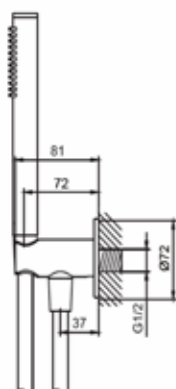

KIT-DOCCIA-SOFFITTO-ACQUA-FREDDA-CORTO-30

STOCK

INOX 8025431020924

PVD **ORO-ROSA** 8025431020931

PVD **CANNA-FUCILE** 8025431020917

PVD **NERA** 8025431021556

PVD **ORO** 8025431021549

CARATTERISTICHE

- **MATERIALE ACCIAIO INOX 316L / 316L STAINLESS STEEL**
- **INSTALLAZIONE DA INCASSO**
  BUILT-IN INSTALLATION
- **CORPO INCASSO INCLUSO**
  WALL RECESSED BODY INCLUDED
- **SOLO ACQUA FREDDA**
  ONLY COLD WATER
- **COMPLETAMENTE PRIVO DI PIOMBO**
  COMPLETELY LEAD-FREE

COMPONENTI SET / COMPONENTS SET

1. **KIT-SOFFITTO-SOFFIONE-LEVANTE-CORTO-30** (PAG 222)
2. **VALVOLA-APRI-CHIUDI-DOCCIA-LEVANTE-INOX X2** (PAG 184)
3. **DOCCETTA-FLESSIBILE-MURO-LEVANTE** (PAG 202)

- **PARTICOLARMENTE ADATTO PER AMBIENTI AD ALTO UTILIZZO O IN PROSSIMITÀ DEL MARE**
  PARTICULARLY SUITABLE FOR HIGH-USE ENVIRONMENTS AND COASTAL AERAS

- **IDEALE PER STRUTTURE COME HOTEL, PISCINE PUBBLICHE, PALESTRE, AEROPORTI O BAGNI DI LOCALI CHE RICEVONO UN GRANDE FLUSSO DI UTENTI OGNI GIORNO**
  IDEAL FOR FACILITIES SUCH AS HOTELS, PUBLIC POOLS, GYMS, AIRPORTS, AND HIGH-TRAFFIC RESTROOMS EXPERIENCE CONSTANT DAILY USE

1.

2.

3.

POSSIBILITÀ DI PERSONALIZZAZIONE UTILIZZANDO TUBI FLESSIBILI DI COLORE CONTRASTANTE AD ESEMPIO COMPONENTI INOX E TUBO FLESSIBILE NERO.

OPTION TO CUSTOMISE THE DESIGN USING HOSES IN CONTRASTING COLOURS, FOR EXAMPLE STAINLESS STEEL COMPONENTS AND A BLACK HOSE.