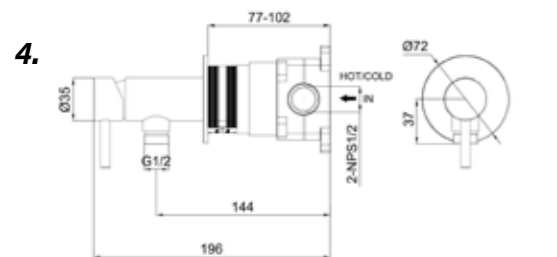

SET-DOCCINO-FLESSIBILE-SHATTAF

STOCK

INOX 8025431020368

PVD **ORO-ROSA** 8025431020382

PVD **CANNA-FUCILE** 8025431020375

PVD **NERA** 8025431021419

PVD **ORO** 8025431021402

CARATTERISTICHE

- **MATERIALE ACCIAIO INOX 316L / 316L STAINLESS STEEL**
- **SET DOCCETTA SHATTAF PER WC E BIDET**
  SHATTAFF HAND SHOWER SET FOR WC AND BIDET
- **DOCCETTA CON PULSANTE**
  PUSH-BUTTON HAND SHOWER
- **COLLEGAMENTO A MURO**
  WALL CONNECTION
- **COMPLETAMENTE PRIVO DI PIOMBO**
  COMPLETELY LEAD-FREE
- **CORPO INCASSO INCLUSO**
  WALL RECESSED BODY INCLUDED
- **COMPONENTI SET / COMPONENTS SET**
  1. SHATTAF-BIDET-LEVANTE (PAG 200)
  2. ATTACCO-MURO-DOCCINO-LEVANTE (PAG 188)
  3. TUBO-FLESSIBILE-LEVANTE (PAG 294)
  4. MISCELATORE-MURO-ATTACCO-SHATTAF (PAG 180)
- **PARTICOLARMENTE ADATTO PER AMBIENTI AD ALTO UTILIZZO O IN PROSSIMITÀ DEL MARE**
  PARTICULARLY SUITABLE FOR HIGH-USE ENVIRONMENTS AND COASTAL AERAS
- **IDEALE PER STRUTTURE COME HOTEL, PISCINE PUBBLICHE, PALESTRE, AEROPORTI O BAGNI DI LOCALI CHE RICEVONO UN GRANDE FLUSSO DI UTENTI OGNI GIORNO**
  IDEAL FOR FACILITIES SUCH AS HOTELS, PUBLIC POOLS, GYMS, AIRPORTS, AND HIGH-TRAFFIC RESTROOMS EXPERIENCE CONSTANT DAILY USE

POSSIBILITÀ DI PERSONALIZZAZIONE UTILIZZANDO TUBI FLESSIBILI DI COLORE CONTRASTANTE AD ESEMPIO COMPONENTI INOX E TUBO FLESSIBILE NERO.

OPTION TO CUSTOMISE THE DESIGN USING HOSES IN CONTRASTING COLOURS, FOR EXAMPLE STAINLESS STEEL COMPONENTS AND A BLACK HOSE.