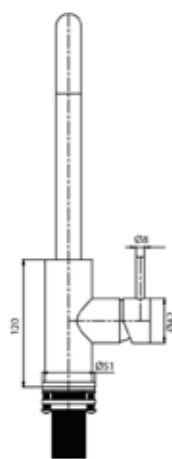

RUBINETTO-LAVELLO-LEVANTE-QUADRO

STOCK

INOX 8025431159112

PVD CANNA-FUCILE 8025431159105

PVD ORO-ROSA 8025431159143

PVD NERO 8025431159129 *

PVD ORO 8025431159136 *

*DISPONIBILE SOLO SU ORDINAZIONE
*AVAILABLE ONLY UPON REQUEST

CARATTERISTICHE

- **MATERIALE ACCIAIO INOX 316L / 316L STAINLESS STEEL**
- **BOCCA GIREVOLE 360° / SWIVEL SPOUT 360°**
- **CARTUCCIA IN CERAMICA CERTIFICATA WANHAI CERTIFIED WANHAI CERAMIC CARTRIDGE**
  CONTROLLO FLUIDO - NESSUNA PERDITA
  SMOOTH CONTROL - NO LEAKING
- **AERATORE NEOPERL PER UN GETTO D'ACQUA DELICATO SENZA SPRUZZI / NEOPERL AERATOR FOR A GENTLE WATER JET WITHOUT SPLASHING**
- **ACQUA CALDA E FREDDA / COLD AND HOT WATER**
- **FLESSIBILI DA 45 CM IN ACCIAIO INOX INCLUSI 45CM FLEXIBLE STAINLESS STEEL HOSES INCLUDED**
- **CHIAVI A BRUGOLA INCLUSE/ ALLEN KEYS INCLUDED**
- **CHIAVE DI SERVIZIO PER AERATORE INCLUSA AERATOR SERVICE KEY INCLUDED**
- **COMPLETAMENTE PRIVO DI PIOMBO/ LEAD-FREE**