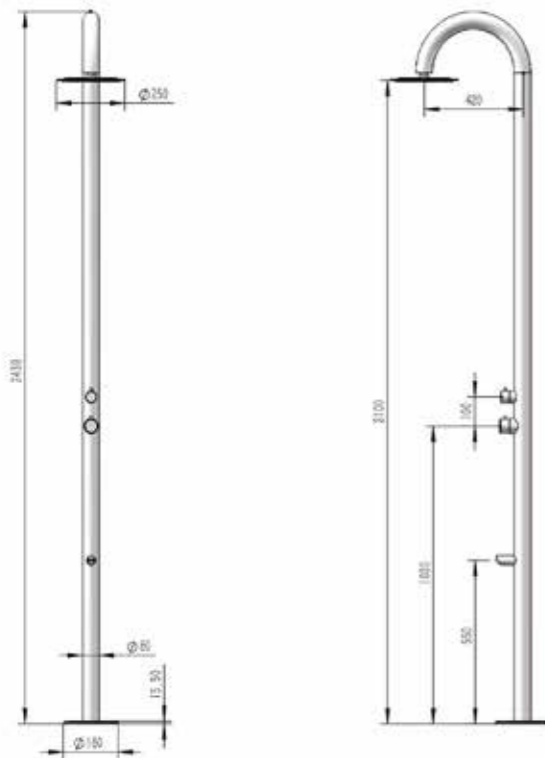

DOCCIA-PALAU-DUO

MADE IN ITALY

STOCK

INOX-NERA 8025431157774

NERA-INOX 8025431157750

PVD **NERA-ORO** 8025431157767 *

PVD **NERA-ORO-ROSA** 8025431157774 *

*DISPONIBILE SOLO SU ORDINAZIONE

*AVAILABLE ONLY UPON REQUEST

CARATTERISTICHE

- **MATERIALE ACCIAIO INOX 316L / 316L STAINLESS STEEL**
- **UGELLI ANTICALCARE / ANTI LIMESCALE NOZZLES**
- **ACCESSORI IN ACCIAIO INOX 316L / STAINLESS STEEL 316L**
- **PESO/WEIGHT 16 KG**
- **PACKAGING 139X56X26 CM**
- **GETTO D'ACQUA / WATER JET VERTICALE**
- **INCLUDE SACCA DI PROTEZIONE/PROTECTION BAG**
- **ACQUA CALDA E FREDDA / WATER HOT AND COLD**
- **LAVAPIEDI / FOOT WASHER**

SISTEMA DI FISSAGGIO/FIXING SYSTEM C-BOX

*ULTERIORI INFORMAZIONI
*MORE INFORMATION PAG 330

SCANSIONA PER VEDERE IL VIDEO DEL MONTAGGIO
SCAN TO VIEW THE ASSEMBLY VIDEO