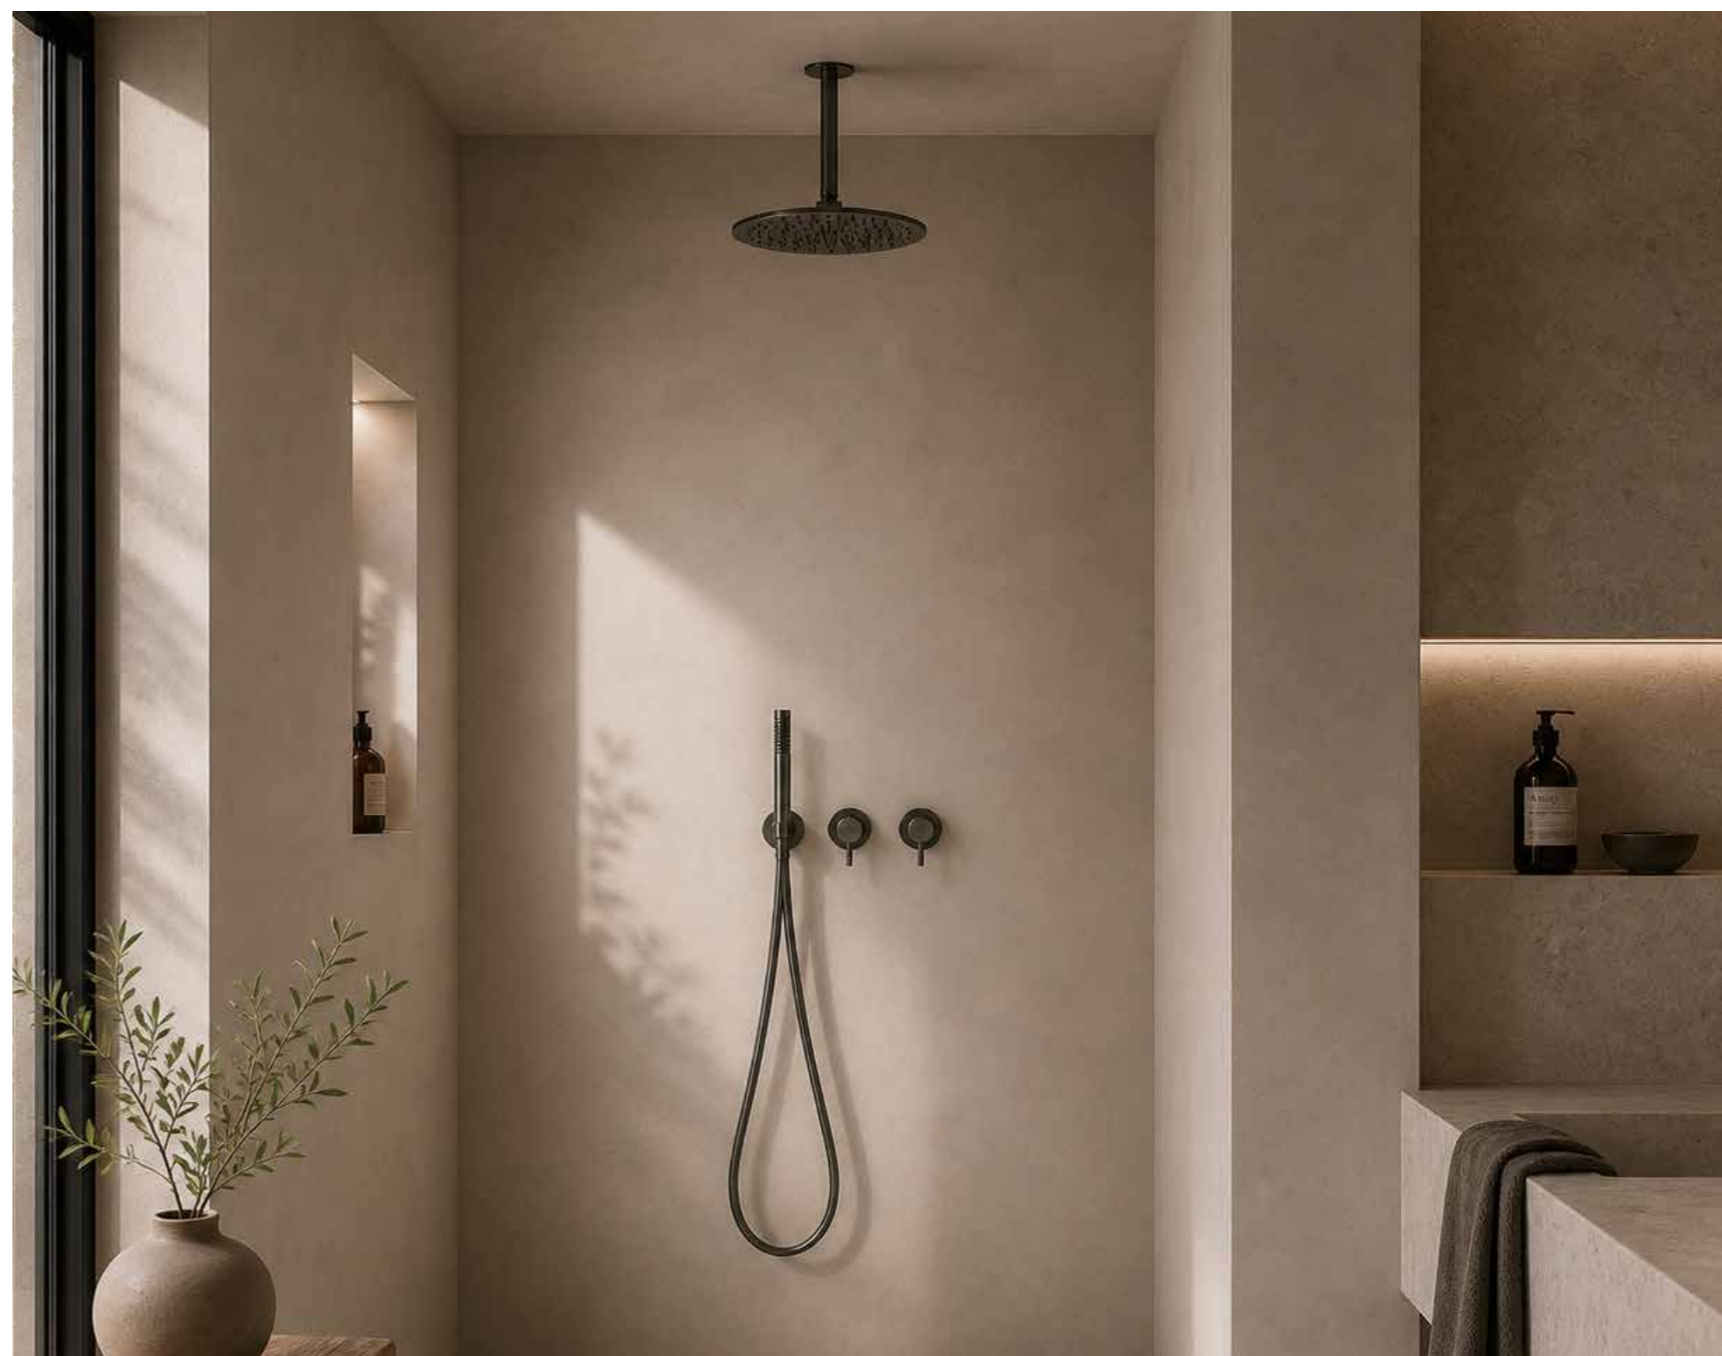

SET DOCCIA DA INCASSO A SOFFITTO

L'acqua scende dall'architettura

I set doccia da incasso a soffitto SINED trasformano la doccia in un'esperienza essenziale e immersiva.

Integrati direttamente nel soffitto, creano un effetto visivo pulito e minimale, dove l'acqua diventa protagonista dello spazio.

Soffioni, doccette e comandi coordinati si combinano con materiali di alta qualità e finiture raffinate in acciaio inox AISI 316L.

Una soluzione elegante per ambienti indoor e outdoor dal linguaggio contemporaneo e sofisticato.

Water descending from architecture

SINED ceiling-mounted concealed shower sets turn the shower into a clean and immersive experience.

Integrated directly into the ceiling, they create a pure minimalist aesthetic where water becomes the central design element.

Coordinated shower heads, hand showers and controls combine premium materials with refined AISI 316L stainless steel finishes.

An elegant solution for contemporary indoor and outdoor spaces defined by architectural simplicity.