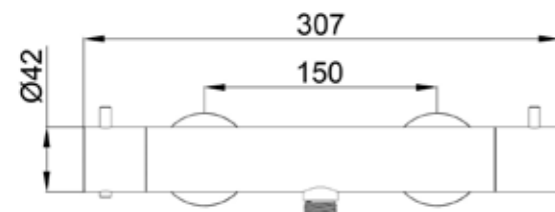

INTERASSE DI FISSAGGIO 15 CM
15 CM FIXING DISTANCE (CENTER-TO-CENTER)

- **ATTACCO A MURO ASIMMETRICO PER REGOLAZIONE IN FASE DI INSTALLAZIONE**
ASYMMETRIC WALL FIXING FOR INSTALLATION ADJUSTMENT

- **INGRESSO ACQUA CALDA A DESTRA**
HOT WATER INLET ON THE RIGHT