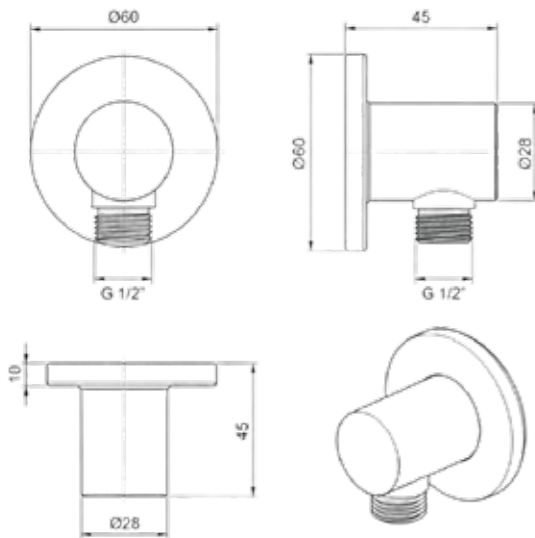

- **MATERIALE ACCIAIO INOX 316L / 316L STAINLESS STEEL**
- **ATTACCO DOCCINO FLESSIBILE A PARETE DA INCASSO**
WALL-MOUNTED BUILT-IN FLEXIBLE HAND SHOWER CONNECTION
- **INSTALLAZIONE A INCASSO CON BOX NASCOSTO**
CONCEALED INSTALLATION WITH HIDDEN BOX
- **IDEALE PER COLLEGAMENTO DOCCINO BIDET**
IDEAL FOR FLEXIBLE BIDET HAND SHOWER CONNECTION
- **CORPO INCASSO INCLUSO**
INCLUDING THE BUILT-IN UNIT
- **COMPATIBLE CON FLESSIBILI STANDARD 1/2"**
COMPATIBLE WITH STANDARD FLEXIBLE HOSES 1/2"
- **COMPLETAMENTE PRIVO DI PIOMBO**
COMPLETELY LEAD-FREE
- **PARTICOLARMENTE ADATTO PER AMBIENTI AD ALTO UTILIZZO O IN PROSSIMITÀ DEL MARE**
PARTICULARLY SUITABLE FOR HIGH-USE ENVIRONMENTS AND COASTAL AREAS
- **IDEALE PER STRUTTURE COME HOTEL, PISCINE PUBBLICHE, PALESTRE, AEROPORTI O BAGNI DI LOCALI CHE RICEVONO UN GRANDE FLUSSO DI UTENTI OGNI GIORNO**
IDEAL FOR FACILITIES SUCH AS HOTELS, PUBLIC POOLS, GYMS, AIRPORTS, AND HIGH-TRAFFIC RESTROOMS EXPERIENCE CONSTANT DAILY USE