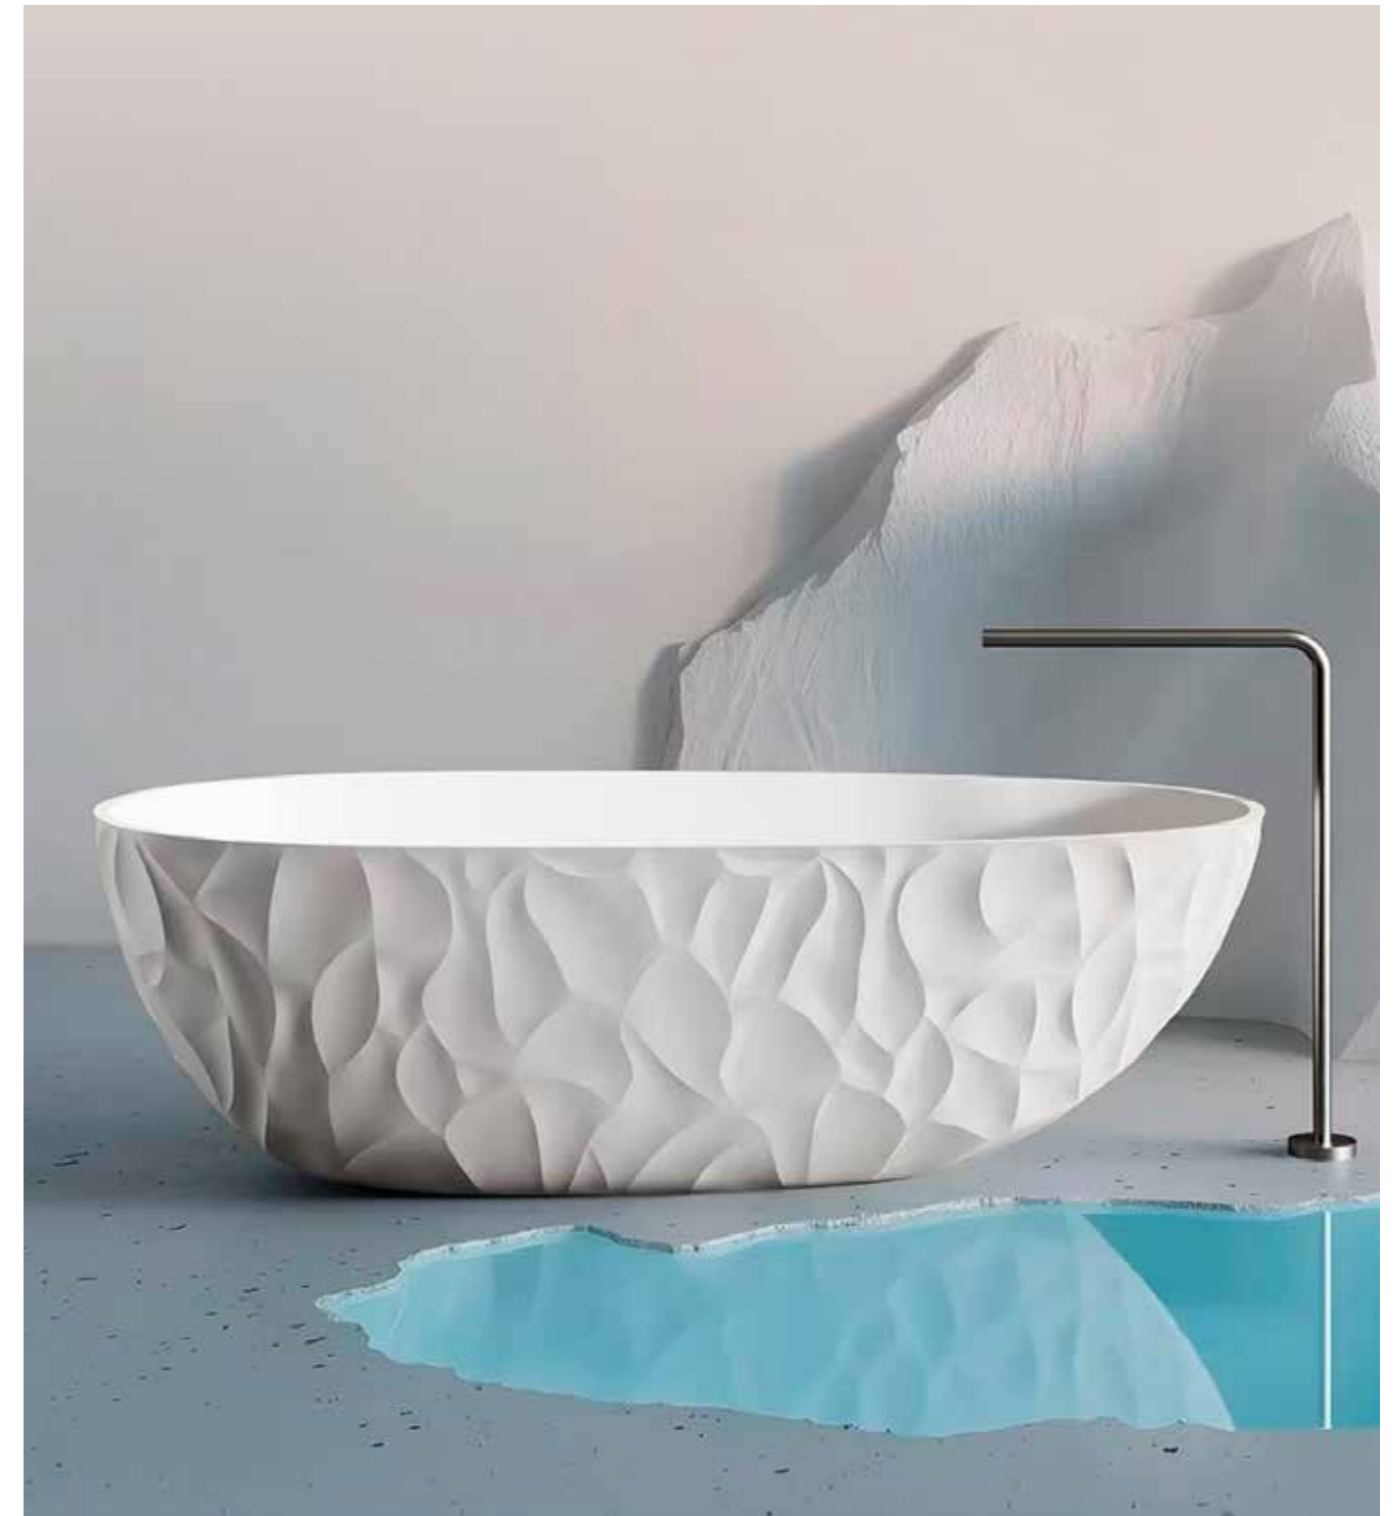

VASCA-ZEFIRO-BIANCA

STOCK

150 CM 8025431159297 *

160 CM 8025431159303 *

170 CM 8025431156043

*DISPONIBILI SOLO SU ORDINAZIONE
*AVAILABLE ONLY UPON REQUEST

CARATTERISTICHE

- **MATERIALE MINERALE COMPOSITO SEIKO HYDROALLUMINITE**
SEIKO HYDROALLUMINITE COMPOSITE MINERAL MATERIAL
- **VASCA FREESTANDING TONDA**
ROUND FREE-STANDING BATHTUB
- **SUPERFICIE NON POROSA, LISCIA E FACILE DA PULIRE**
NON-POROUS, SMOOTH AND EASY-TO-CLEAN SURFACE
- **ALTA RESISTENZA A USURA, URTI E AGENTI CHIMICI**
HIGH RESISTANCE TO WEAR, IMPACTS AND CHEMICALS
- **SUPERFICIE CALDA E PIACEVOLE AL TATTO**
WARM, SOFT-TOUCH SURFACE
- **OTTIME PROPRIETÀ TERMICHE, MANTIENE IL CALORE PIÙ A LUNGO**
EXCELLENT THERMAL PROPERTIES, RETAINS HEAT LONGER
- **DIMENSIONI / DIMENSIONS 170X80X55 CM**
- **ADATTA PER USO INTERNO ED ESTERNO**
SUITABLE FOR INDOOR AND OUTDOOR USE
- **GARANZIA 5 ANNI / 5-YEAR WARRANTY**