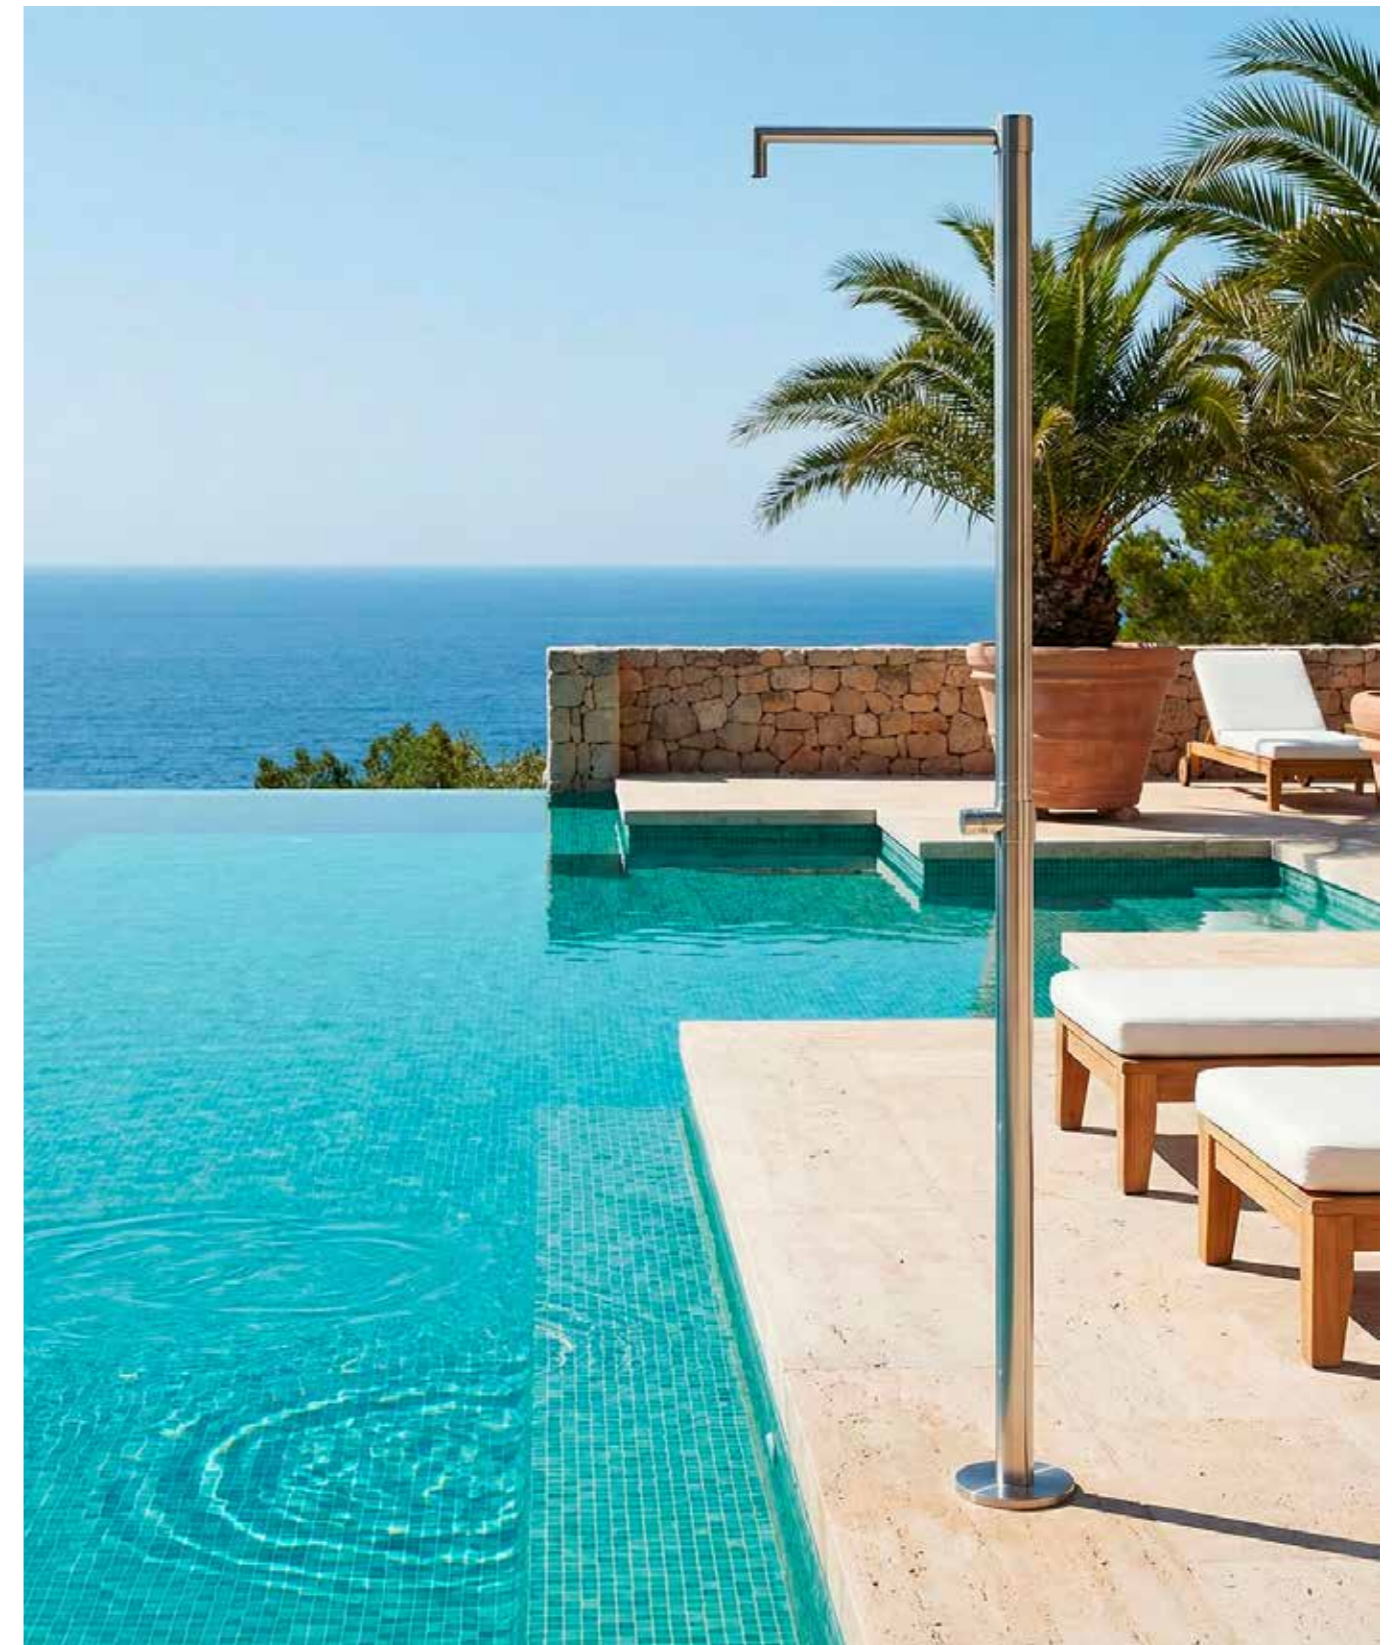

DOCCIA-INOX-MONOCOLO

STOCK

INOX 8025431154841

CARATTERISTICHE

- **MATERIALE ACCIAIO INOX 316L / 316L STAINLESS STEEL**
- **UGELLI ANTICALCARE / ANTI LIMESCALE NOZZLES**
- **ACCESSORI IN ACCIAIO INOX 316L / STAINLESS STEEL 316L**
- **PESO/WEIGHT 17,5 KG**
- **PACKAGING 130X58X28 CM**
- **INCLUDES SACCA PROTEZIONE/ PROTECTION BAG**
- **GETTO D'ACQUA / WATER JET VERTICAL**
- **ACQUA FREDDA O PREMISCELATA / WATER COLD OR PREMIXED**
- **PULSANTE TEMPORIZZATORE RINFORZATO / REINFORCED TIMER BUTTON FUNCTION CHILD PROOF**

FIXING SYSTEM SUPER-BOX

*MORE INFORMATION PAG 331

(mm)