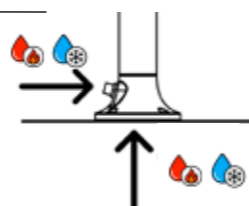

SISTEMA DI FISSAGGIO/FIXING SYSTEM

4 VITI IN ACCIAIO/4 STEEL SCREWS A2-70 15,5CM INCLUDED

**WORLD WIDE SINED EXCLUSIVE!
ESCLUSIVA MONDIALE SINED!**

**DOUBLE WATER INLET SIDE OR
BOTTOM**

**PREDISPOSTA PER 2 TIPI DI
COLLEGAMENTO LATERALE O
INFERIORE**