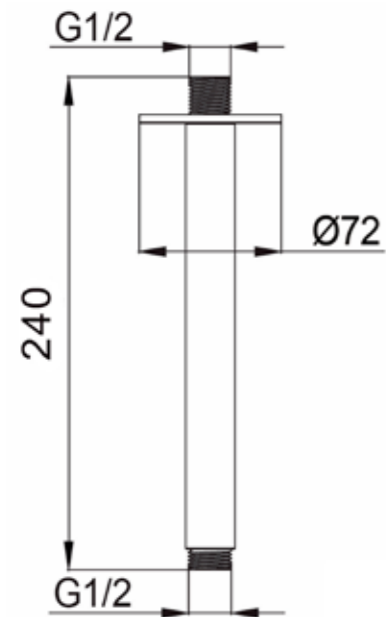

CARATTERISTICHE

- **MATERIALE ACCIAIO INOX 316L / 316L STAINLESS STEEL**
- **BRACCIO DOCCIA A SOFFITTO 240 CM**
  240 CM CEILING SHOWER ARM
- **ATTACCO STANDARD PER SOFFIONE**
  STANDARD SHOWER HEAD CONNECTION
- **INSTALLAZIONE A SOFFITTO**
  CEILING INSTALLATION
- **COMPLETAMENTE PRIVO DI PIOMBO**
  COMPLETELY LEAD-FREE