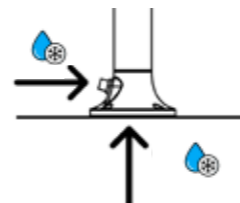

LUNA-TIMER

STOCK

BIANCA 8025431152915

GRIGIA 8025431152953

NERA 8025431152946

CARATTERISTICHE

- **MATERIALE: ESTRUSIONE IN ALLUMINIO AA6063**
  MATERIAL: EXTRUSION ALUMINIUM AA 6063
- **UGELLI ANTICALCARE / ANTI LIMESCALE NOZZLES**
- **ACCESSORI IN ACCIAIO INOX / STAINLESS STEEL**
- **PACKAGING 125X64X23 CM**
- **GETTO D'ACQUA / WATER JET VERTICALE**
- **INCLUDE SACCA DI PROTEZIONE/PROTECTION BAG**
- **ACQUA FREDDA O PREMISCELATA / WATER COLD OR PREMIXED**
- **PESO/WEIGHT 8 KG**
- **PULSANTE TEMPORIZZATORE / TIMER FUNCTION**
- **VERNICIATURA A POLVERE IN STILE AUTOMOBILISTICO/AUTOMOTIVE-STYLE POWDER COATING**
- **SOFFIONE IN ACCIAIO/STEEL SHOWER HEAD Ø20CM**

SISTEMA DI FISSAGGIO /FIXING SYSTEM
4 VITI / SCREWS

WORLD WIDE SINED EXCLUSIVE!
ESCLUSIVA MONDIALE SINED!

DOUBLE WATER INLET SIDE OR
BOTTOM

PREDISPOSTA PER 2 TIPI DI
COLLEGAMENTO LATERALE O
INFERIORE