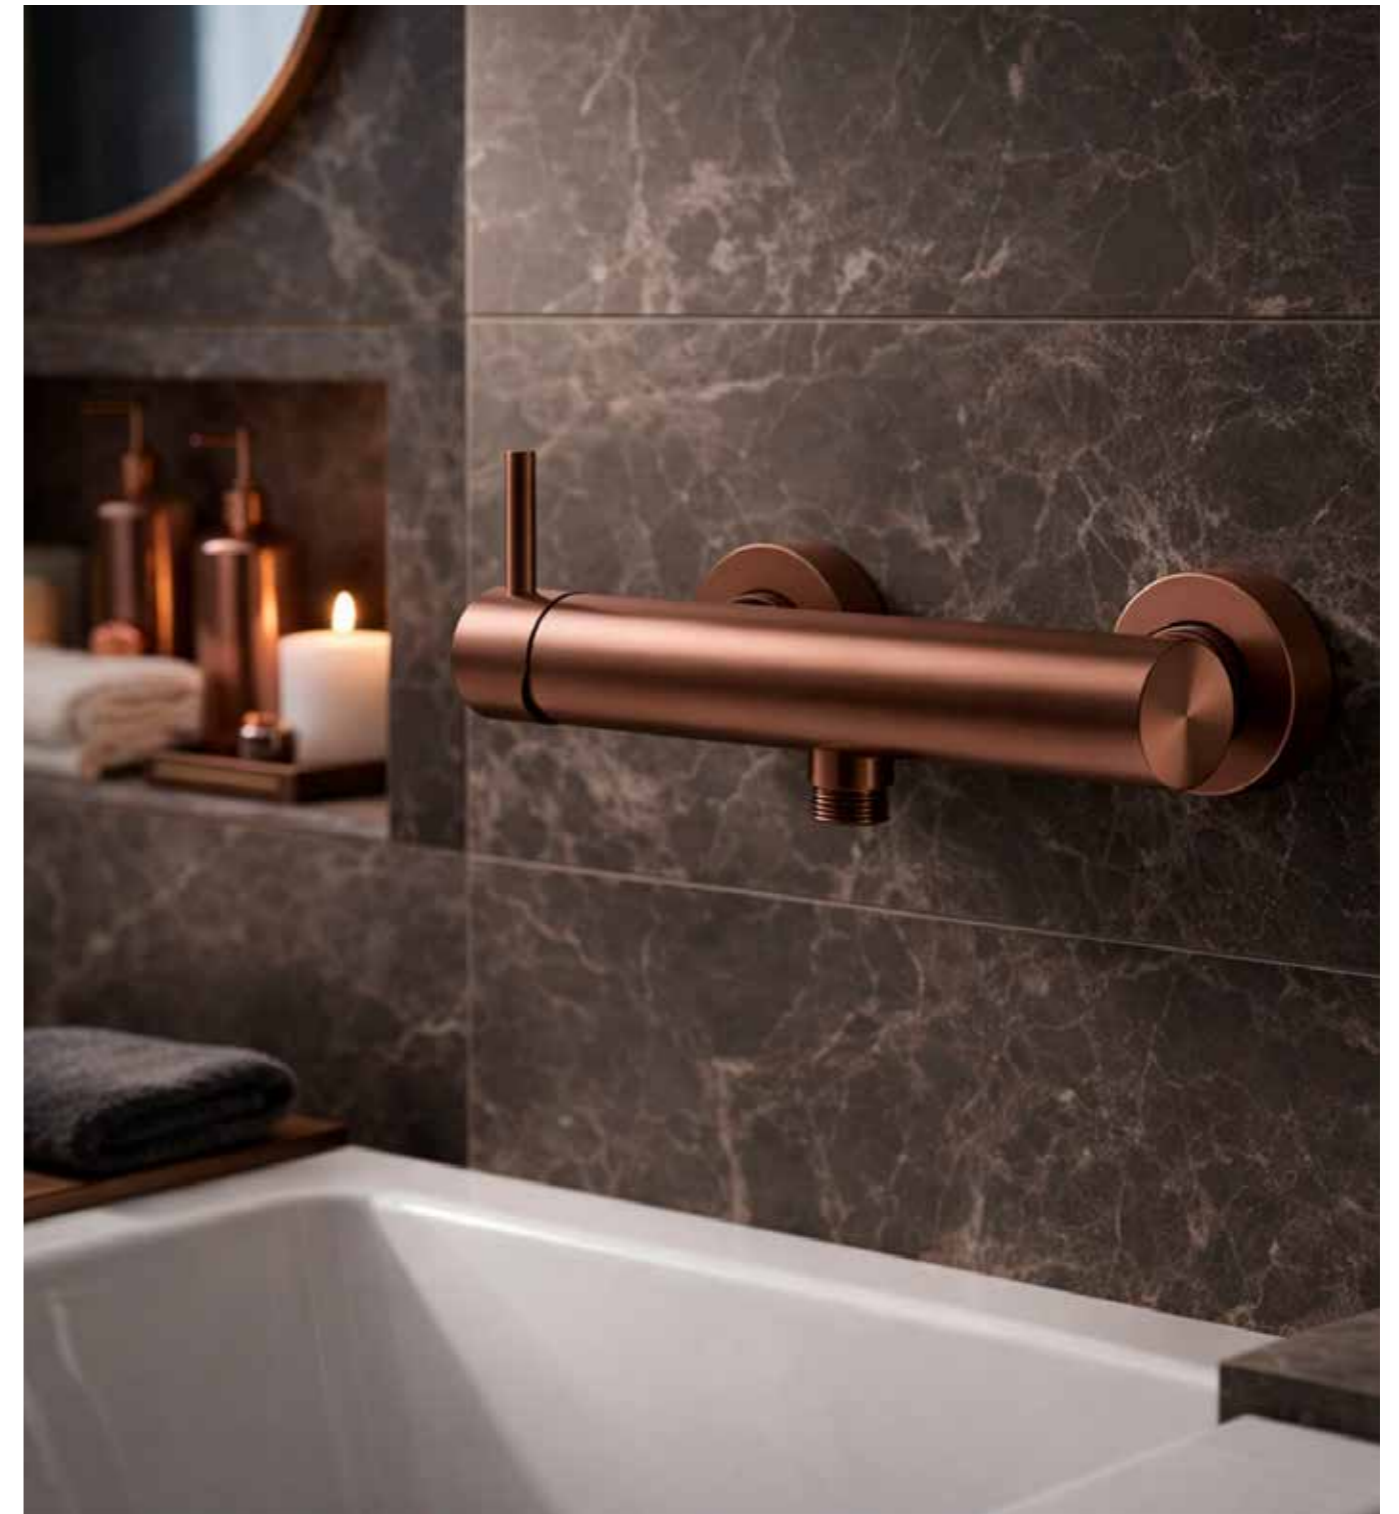

MISCELATORE-MURO-DOCCIA-LEVANTE

STOCK

 INOX 8025431155879

PVD  ORO-ROSA 8025431156289

PVD  CANNA-FUCILE 8025431159471

CARATTERISTICHE

- **MATERIALE ACCIAIO INOX 316L / 316L STAINLESS STEEL**
- **INSTALLAZIONE A INCASSO**
CONCEALED INSTALLATION
- **PARTICOLARMENTE ADATTO PER AMBIENTI AD ALTO UTILIZZO O IN PROSSIMITÀ DEL MARE**
PARTICULARLY SUITABLE FOR HIGH-USE ENVIRONMENTS AND COASTAL AREAS
- **MISCELATORE DOCCIA A MURO**
WALL-MOUNTED SHOWER MIXER
- **COMANDO MONOLEVA**
SINGLE LEVER CONTROL
- **CONTROLLO PRECISO DI FLUSSO E TEMPERATURA**
PRECISE FLOW AND TEMPERATURE CONTROL
- **ADATTO PER USO INTERNO ED ESTERNO**
SUITABLE FOR INDOOR AND OUTDOOR USE
- **INTERASSE DI FISSAGGIO 15 CM**
15 CM FIXING DISTANCE (CENTER-TO-CENTER)
- **ATTACCO A MURO ASIMMETRICO PER REGOLAZIONE IN FASE DI INSTALLAZIONE**
ASYMMETRIC WALL FIXING FOR INSTALLATION ADJUSTMENT
- **INGRESSO ACQUA CALDA A DESTRA**
HOT WATER INLET ON THE RIGHT  