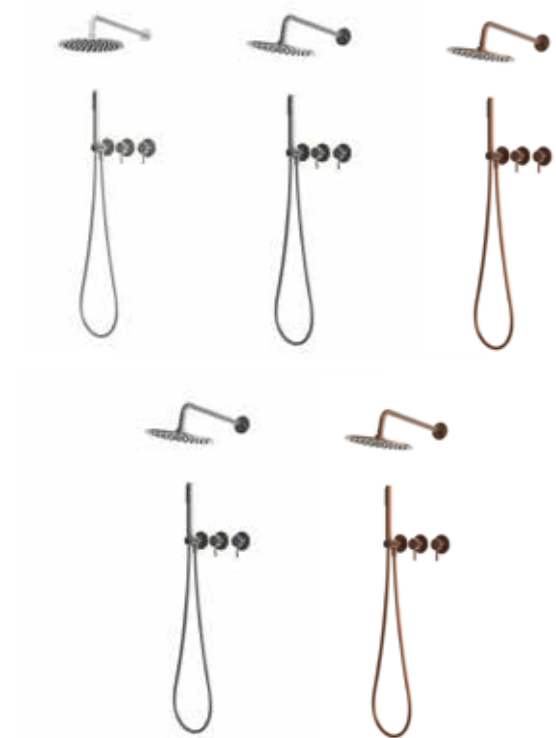

KIT-DOCCIA-PARETE-ACQUA-FREDDA-30

STOCK

INOX 8025431020863

PVD ORO-ROSA 8025431020870

PVD CANNA-FUCILE 8025431020856

PVD NERA 8025431021358

PVD ORO 8025431021341

CARATTERISTICHE

- **MATERIALE ACCIAIO INOX 316L / 316L STAINLESS STEEL**
- **INSTALLAZIONE A PARETE DA INCASSO**
  WALL-MOUNTED BUILT-IN INSTALLATION
- **CORPO INCASSO INCLUSO**
  WALL RECESSED BODY INCLUDED
- **SOLO ACQUA FREDDA**
  ONLY COLD WATER
- **COMPLETAMENTE PRIVO DI PIOMBO**
  COMPLETELY LEAD-FREE
- **COMPONENTI SET / COMPONENTS SET**
  1. KIT-PARETE-SOFFIONE-LEVANTE-30 (PAG 212)
  2. VALVOLA-APRI-CHIUDI-DOCCIA-LEVANTE-INOX X2 (PAG 184)
  3. DOCCETTA-FLESSIBILE-MURO-LEVANTE (PAG 202)
- **PARTICOLARMENTE ADATTO PER AMBIENTI AD ALTO UTILIZZO O IN PROSSIMITÀ DEL MARE**
  PARTICULARLY SUITABLE FOR HIGH-USE ENVIRONMENTS AND COASTAL AERAS
- **IDEALE PER STRUTTURE COME HOTEL, PISCINE PUBBLICHE, PALESTRE, AEROPORTI O BAGNI DI LOCALI CHE RICEVONO UN GRANDE FLUSSO DI UTENTI OGNI GIORNO**
  IDEAL FOR FACILITIES SUCH AS HOTELS, PUBLIC POOLS, GYMS, AIRPORTS, AND HIGH-TRAFFIC RESTROOMS EXPERIENCE CONSTANT DAILY USE

1.

2.