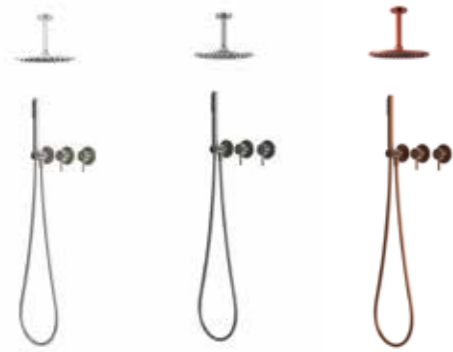

KIT-DOCCIA-SOFFITTO-CORTO-25