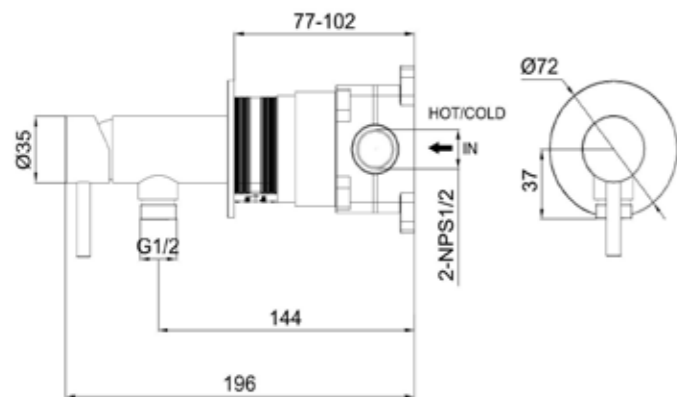

CARATTERISTICHE

- **MATERIALE ACCIAIO INOX 316L / 316L STAINLESS STEEL**
- **MISCELATORE A MURO CON ATTACCO DOCCINO**
  WALL-MOUNTED MIXER WITH HAND SHOWER CONNECTION
- **INSTALLAZIONE A INCASSO CON BOX NASCOSTO**
  CONCEALED INSTALLATION WITH HIDDEN BOX
- **CORPO INCASSO INCLUSO**
  WALL RECESSED BODY INCLUDED
- **COMPLETAMENTE PRIVO DI PIOMBO**
  COMPLETELY LEAD-FREE
- **COMPATIBILE CON FLESSIBILI STANDARD 1/2"**
  COMPATIBLE WITH STANDARD FLEXIBLE HOSES 1/2"