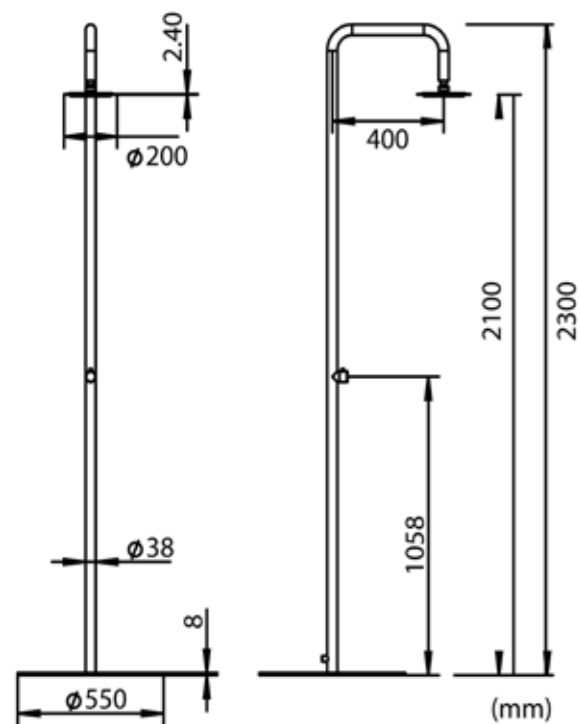

DOCCIA-SIMIUS

STOCK

INOX 8025431016767

CARATTERISTICHE

- **MATERIALE ACCIAIO INOX 316L / 316L STAINLESS STEEL**
- **UGELLI ANTICALCARE / ANTI LIMESCALE NOZZLES**
- **ACCESSORI IN ACCIAIO INOX 316L / STAINLESS STEEL 316L**
- **PESO/WEIGHT 18,9 KG**
- **PACKAGING 129X56X27 CM**
- **GETTO D'ACQUA / WATER JET VERTICALE**
- **INCLUDE SACCA DI PROTEZIONE/PROTECTION BAG**
- **TRASPORTABILE CON SUPPORTO ANTIRIBALTAMENTO / TRANSPORTABLE WITH ANTI-TIP STAND**
- **SOFFIONE IN ACCIAIO/ STEEL SHOWER HEAD Ø20CM**
- **MANIGLIA APRI E CHIUDI / TURN HANDLE**
- **ACQUA FREDDA OR PREMISCELATA / WATER COLD OR PREMIXED**