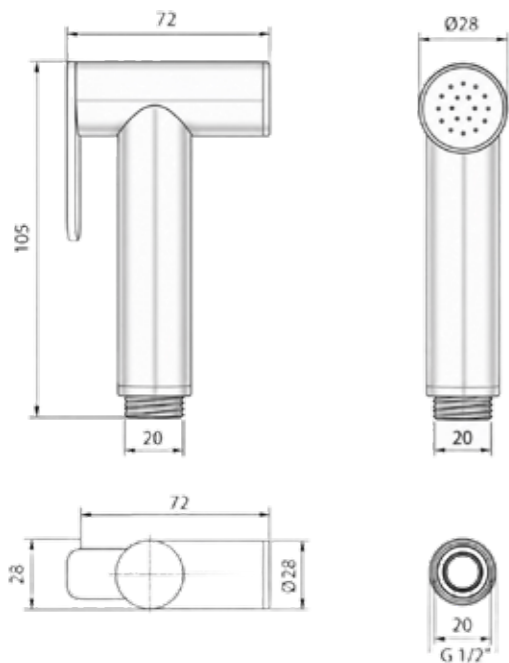

STOCK

INOX 8025431159617

PVD ORO-ROSA 8025431159631

PVD CANNA-FUCILE 8025431159624

PVD NERO 8025431021198

PVD ORO 8025431021204

CARATTERISTICHE

- **MATERIALE ACCIAIO INOX 316L / 316L STAINLESS STEEL**
- **DOCETTA BIDET TIPO SHATTAF**
  SHATTAFF BIDET HAND SHOWER
- **CONNESSIONE UNIVERSALE 1/2"**
  UNIVERSAL CONNECTION 1/2"
- **COMPLETAMENTE PRIVO DI PIOMBO**
  COMPLETELY LEAD-FREE