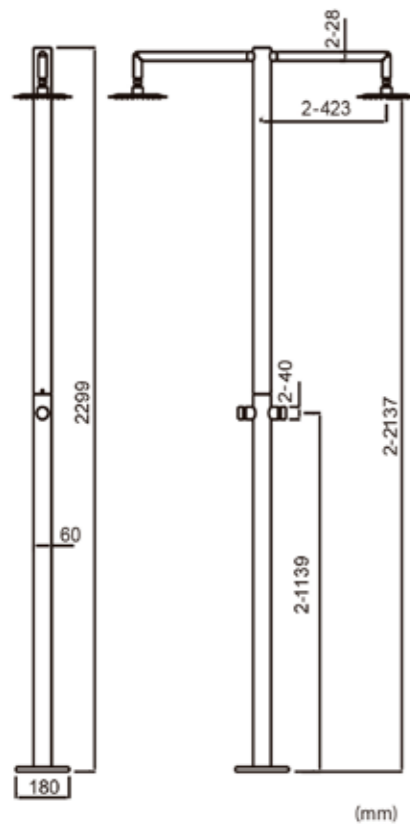

CARATTERISTICHE

- **MATERIALE ACCIAIO INOX 316L / 316L STAINLESS STEEL**
- **UGELLI ANTICALCARE / ANTI LIMESCALE NOZZLES**
- **ACCESSORI IN ACCIAIO INOX 316L / STAINLESS STEEL 316L**
- **PESO/WEIGHT 17,5 KG**
- **PACKAGING 130X58X28 CM**
- **INCLUDES SACCA PROTEZIONE/ PROTECTION BAG**
- **GETTO D'ACQUA / WATER JET VERTICAL**
- **ACQUA FREDDA O PREMISCELATA / WATER COLD OR PREMIXED**
- **PULSANTE TEMPORIZZATORE RINFORZATO / REINFORCED TIMER BUTTON FUNCTION CHILD PROOF**

FIXING SYSTEM SUPER-BOX

*MORE INFORMATION PAG 331