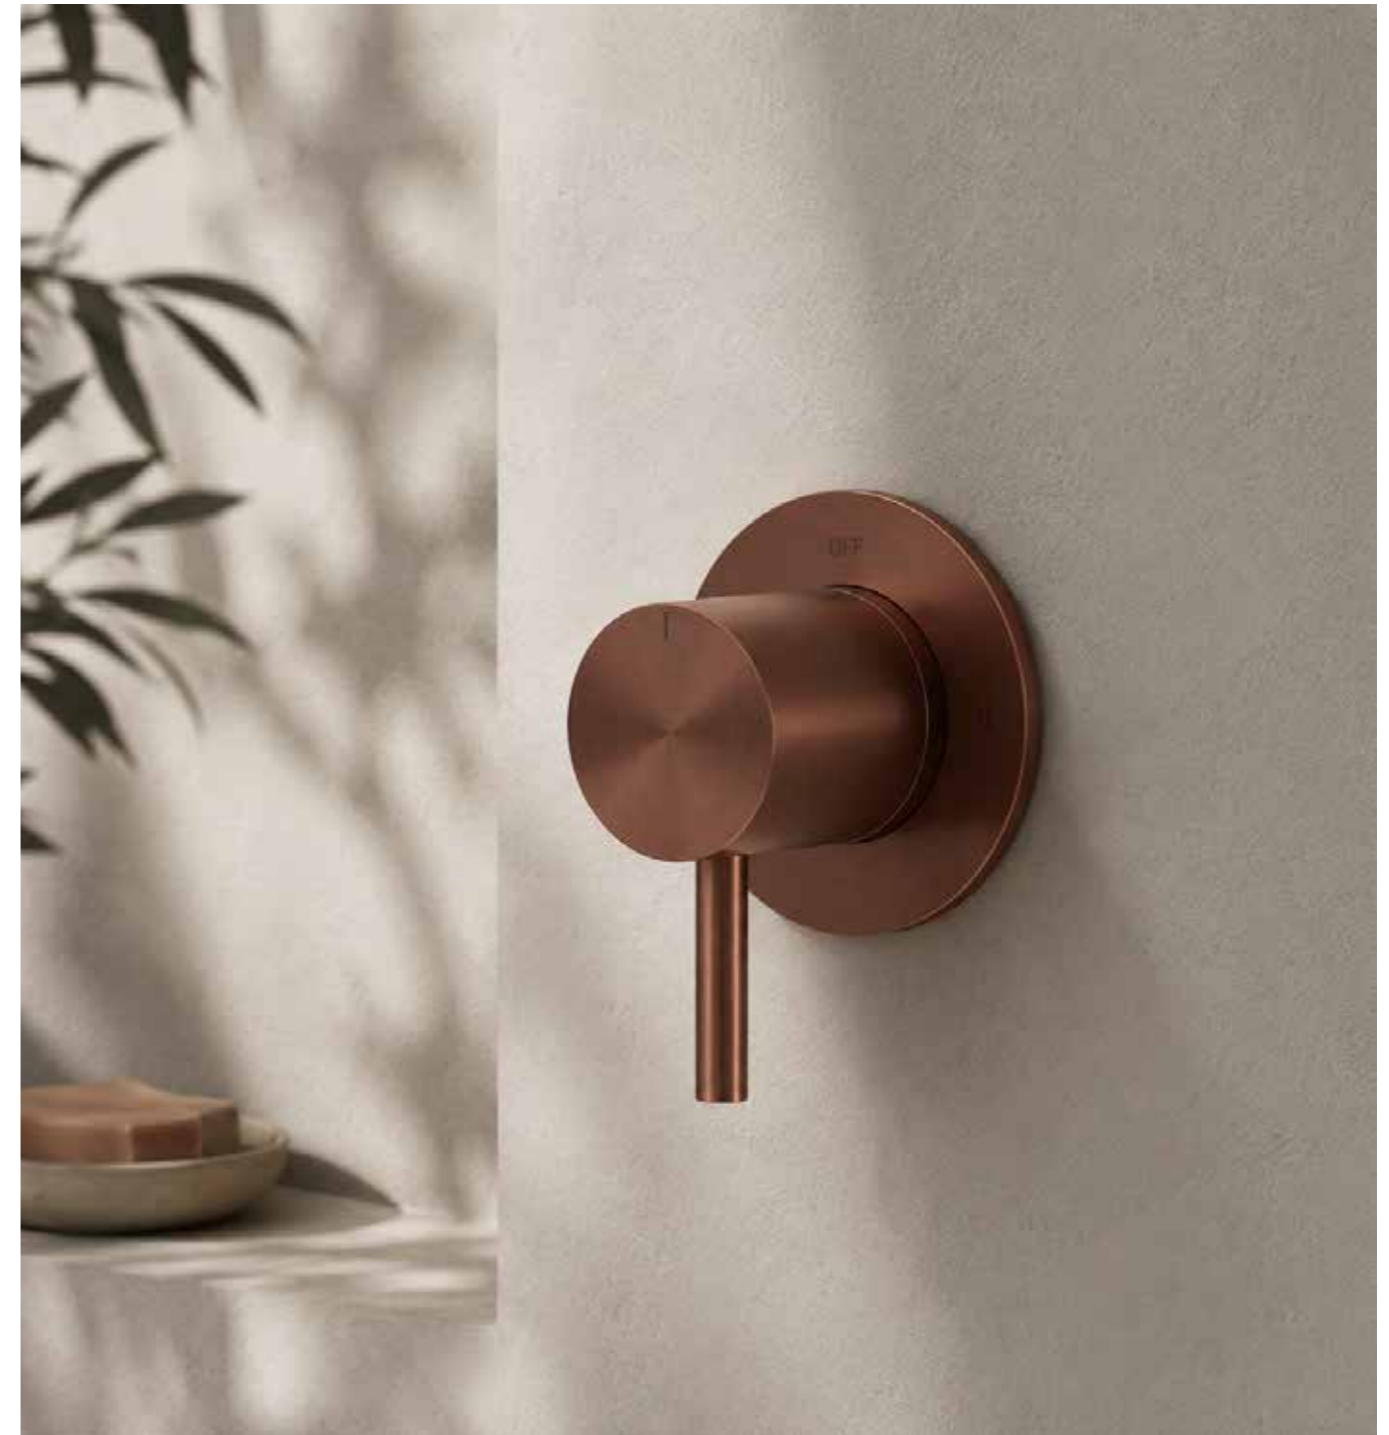

VALVOLA-APRI-CHIUDI-DOCCIA-LEVANTE

STOCK

INOX 8025431020603

PVD ORO-ROSA 8025431020627

PVD CANNA-FUCILE 8025431020610

PVD NERO 8025431021150

PVD ORO 8025431021143

CARATTERISTICHE

- **MATERIALE ACCIAIO INOX 316L / 316L STAINLESS STEEL**
- **INSTALLAZIONE A INCASSO**
  CONCEALED INSTALLATION
- **PARTICOLARMENTE ADATTO PER AMBIENTI AD ALTO UTILIZZO O IN PROSSIMITÀ DEL MARE**
  PARTICULARLY SUITABLE FOR HIGH-USE ENVIRONMENTS AND COASTAL AREAS
- **VALVOLA ON-OFF / STOP VALVE**
- **CORPO INCASSO INCLUSO**
  WALL RECESSED BODY INCLUDED
- **IDEALE PER STRUTTURE COME HOTEL, PISCINE PUBBLICHE, PALESTRE, AEROPORTI O BAGNI DI LOCALI CHE RICEVONO UN GRANDE FLUSSO DI UTENTI OGNI GIORNO**
  IDEAL FOR FACILITIES SUCH AS HOTELS, PUBLIC POOLS, GYMS, AIRPORTS, AND HIGH-TRAFFIC RESTROOMS EXPERIENCE CONSTANT DAILY USE
- **SOLO ACQUA FREDDA O PREMISCELATA**
  ONLY COLD WATER