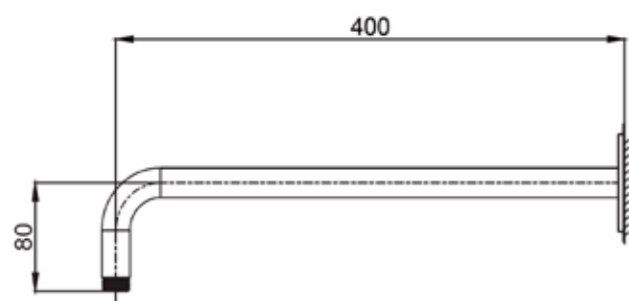

CARATTERISTICHE

- **MATERIALE ACCIAIO INOX 316L / 316L STAINLESS STEEL**
- **BRACCIO DOCCIA A PARETE**
  WALL-MOUNTED SHOWER ARM
- **ATTACCO STANDARD PER SOFFIONE**
  STANDARD SHOWER HEAD CONNECTION
- **INSTALLAZIONE A PARETE**
  WALL INSTALLATION
- **COMPLETAMENTE PRIVO DI PIOMBO**
  COMPLETELY LEAD-FREE