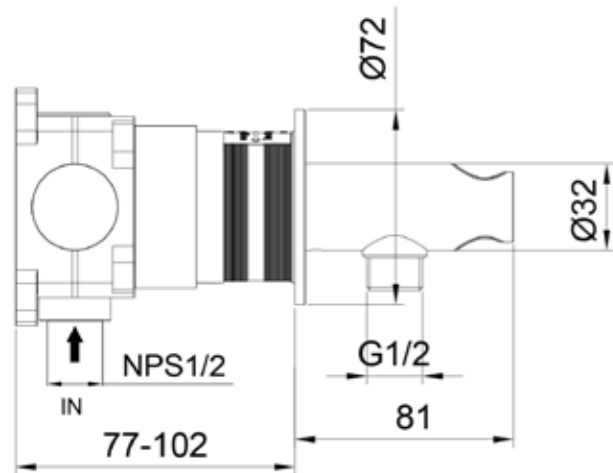

CARATTERISTICHE

- **MATERIALE ACCIAIO INOX 316L / 316L STAINLESS STEEL**
- **SUPPORTO DOCCINO A PARETE**
  WALL-MOUNTED HAND SHOWER HOLDER
- **INSTALLAZIONE A MURO**
  WALL INSTALLATION
- **COMPLETAMENTE PRIVO DI PIOMBO**
  COMPLETELY LEAD-FREE
- **CORPO INCASSO INCLUSO**
  WALL RECESSED BODY INCLUDED
- **PARTICOLARMENTE ADATTO PER AMBIENTI AD ALTO UTILIZZO O IN PROSSIMITÀ DEL MARE**
  PARTICULARLY SUITABLE FOR HIGH-USE ENVIRONMENTS AND COASTAL AREAS
- **IDEALE PER STRUTTURE COME HOTEL, PISCINE PUBBLICHE, PALESTRE, AEROPORTI O BAGNI DI LOCALI CHE RICEVONO UN GRANDE FLUSSO DI UTENTI OGNI GIORNO**
  IDEAL FOR FACILITIES SUCH AS HOTELS, PUBLIC POOLS, GYMS, AIRPORTS, AND HIGH-TRAFFIC RESTROOMS EXPERIENCE CONSTANT DAILY USE