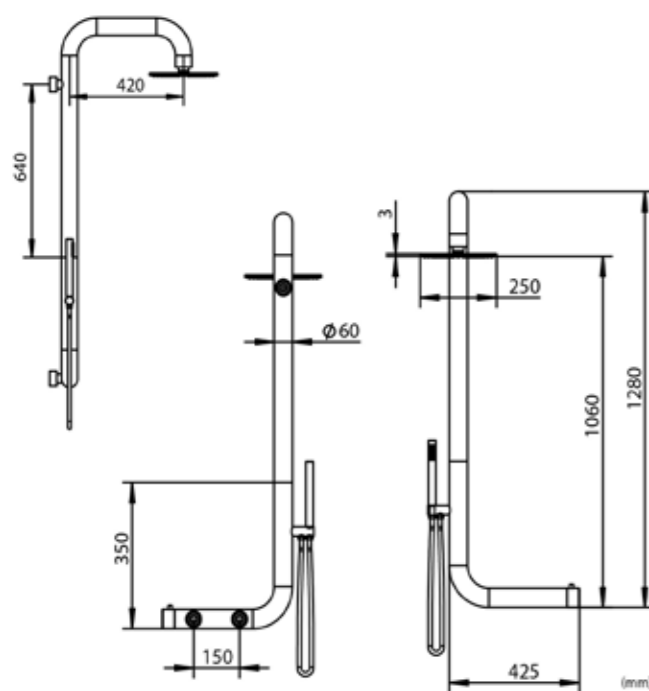

FIXING SYSTEM WITH 3 POINTS

*WATCH VIDEO OF THE ASSEMBLY

DOCCIA-CABRAS

STOCK

 INOX 8025431153080

PVD  NERA 8025431153097

CARATTERISTICHE

- **MATERIALE ACCIAIO INOX 316L / 316L STAINLESS STEEL**
- **UGELLI ANTICALCARE / ANTI LIMESCALE NOZZLES**
- **ACCESSORI IN ACCIAIO INOX 316L / STAINLESS STEEL 316L**
- **PESO/WEIGHT 8 KG**
- **PACKAGING 102X62X18 CM**
- **CERTIFICATED FOR INDOOR AND OUTDOOR**
- **INCLUDES SACCA PROTEZIONE/ PROTECTION BAG**
- **MISCELATORE/MIXER UNICO CON CARTUCCIA PROGRESSIVA A 3 VIE/WAY CHE REGOLA:**
 - INTENSITÀ DEL GETTO / JET INTENSITY
 - TEMPERATURA CALDA-FREDDA / HOT-COLD
 - DIREZIONE DELL'ACQUA/DIRECTION OF WATER
- **GETTO D'ACQUA / WATER JET VERTICAL**
- **PARTE ORIZZONTALE NON REVERSIBILE, MONTAGGIO SOLO A DESTRA / NON-REVERSIBLE HORIZONTAL SECTION, RIGHT-SIDE MOUNTING ONLY**
- **CONNESSIONE ACQUA CALDA IN ENTRATA LATO SINISTRO / HOT WATER CONNECTION ON THE LEFT SIDE**
- **ACQUA CALDA E FREDDA / WATER HOT AND COLD**
- **DOCCINO FLESSIBILE / HAND SHOWER**