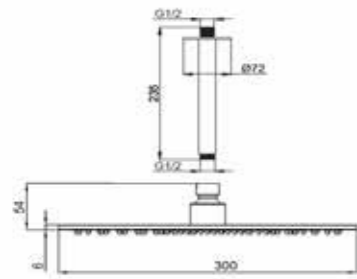

KIT-DOCCIA-SOFFITTO-LUNGO-30

STOCK

INOX 8025431159976

PVD **ORO-ROSA** 8025431159983

PVD **CANNA-FUCILE** 8025431159990

PVD **NERA** 8025431021471

PVD **ORO** 8025431021501

CARATTERISTICHE

- **MATERIALE ACCIAIO INOX 316L / 316L STAINLESS STEEL**

- **INSTALLAZIONE DA INCASSO
  RECESSED INSTALLATION**

- **CORPO INCASSO INCLUSO
  WALL RECESSED BODY INCLUDED**

- **ACQUA CALDA E FREDDA
  HOT AND COLD WATER**

- **COMPLETAMENTE PRIVO DI PIOMBO
  COMPLETELY LEAD-FREE**

- **COMPONENTI SET / COMPONENTS SET**

1. KIT-SOFFITTO-SOFFIONE-LEVANTE-LUNGO-30 (PAG 226)
2. MISCELATORE-MURO-LEVANTE (PAG 168)
3. DEVIATORE-MURO-LEVANTE (PAG 182)
4. DOCCETTA-FLESSIBILE-MURO-LEVANTE (PAG 202)

- **PARTICOLARMENTE ADATTO PER AMBIENTI AD ALTO UTILIZZO O IN PROSSIMITÀ DEL MARE
  PARTICULARLY SUITABLE FOR HIGH-USE ENVIRONMENTS AND COASTAL AERAS**

- **IDEALE PER STRUTTURE COME HOTEL, PISCINE PUBBLICHE, PALESTRE, AEROPORTI O BAGNI DI LOCALI CHE RICEVONO UN GRANDE FLUSSO DI UTENTI OGNI GIORNO
  IDEAL FOR FACILITIES SUCH AS HOTELS, PUBLIC POOLS, GYMS, AIRPORTS, AND HIGH-TRAFFIC RESTROOMS EXPERIENCE CONSTANT DAILY USE**

1.

2.
3.

4.

POSSIBILITÀ DI PERSONALIZZAZIONE UTILIZZANDO TUBI FLESSIBILI DI COLORE CONTRASTANTE AD ESEMPIO COMPONENTI INOX E TUBO FLESSIBILE NERO.

OPTION TO CUSTOMISE THE DESIGN USING HOSES IN CONTRASTING COLOURS, FOR EXAMPLE STAINLESS STEEL COMPONENTS AND A BLACK HOSE.