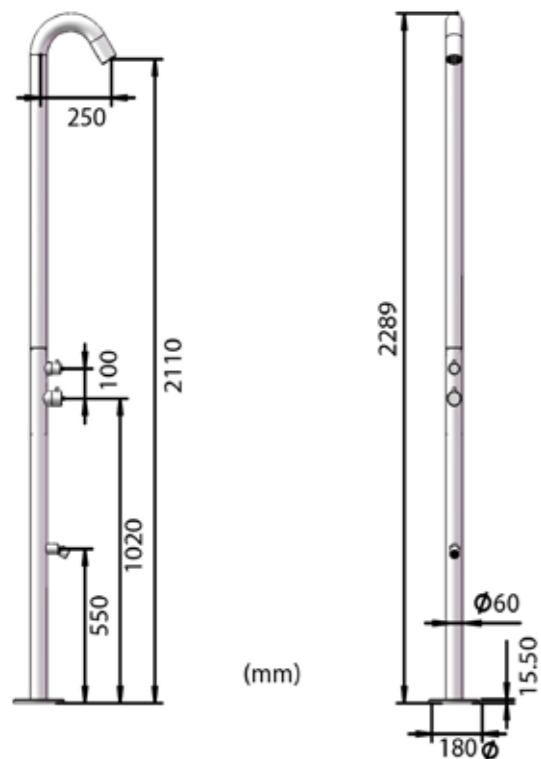

DOCCIA-QUARTU

STOCK

INOX 8025431016835

PVD CANNA-FUCILE 8025431019676

PVD ORO-ROSA 8025431019690

PVD NERA 8025431016743 *

PVD ORO 8025431019683 *

BIANCA 8025431152977 *

*DISPONIBILE SOLO SU ORDINAZIONE

*AVAILABLE ONLY UPON REQUEST

CARATTERISTICHE

- **MATERIALE ACCIAIO INOX 316L / 316L STAINLESS STEEL**
- **UGELLI ANTICALCARE / ANTI LIMESCALE NOZZLES**
- **ACCESSORI IN ACCIAIO INOX 316L / STAINLESS STEEL 316L**
- **PESO/WEIGHT 13,6 KG**
- **PACKAGING 129X56X26 CM**
- **GETTO D'ACQUA / WATER JET DIAGONALE**
- **INCLUDE SACCA DI PROTEZIONE/PROTECTION BAG**
- **ACQUA CALDA E FREDDA / WATER HOT AND COLD**
- **LAVAPIEDI / FOOT WASHER**

FIXING SYSTEM C-BOX

*MORE INFORMATION PAG 330

SCANSIONA PER VEDERE IL VIDEO DEL MONTAGGIO
SCAN TO VIEW THE ASSEMBLY VIDEO