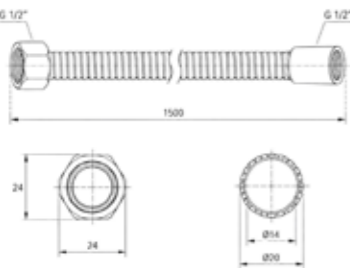

SET-DOCCINO-FLESSIBILE-WATER

STOCK

INOX 8025431155947

PVD ORO-ROSA 8025431156531

PVD CANNA-FUCILE 8025431159358

PVD NERA 8025431021372

PVD ORO 8025431021365

CARATTERISTICHE

- **MATERIALE ACCIAIO INOX 316L / 316L STAINLESS STEEL**
- **SET DOCCETTA SHATTAF PER WC E BIDET**
  SHATTAFF HAND SHOWER SET FOR WC AND BIDET
- **DOCCETTA CON PULSANTE**
  PUSH-BUTTON HAND SHOWER
- **COLLEGAMENTO A MURO**
  WALL CONNECTION
- **COMPLETAMENTE PRIVO DI PIOMBO**
  COMPLETELY LEAD-FREE
- **CORPO INCASSO INCLUSO**
  WALL RECESSED BODY INCLUDED
- **COMPONENTI SET / COMPONENTS SET**
  1. DOCCETTA-WATER-LEVANTE (PAG 198)
  2. ATTACCO-MURO-DOCCINO-LEVANTE (PAG 188)
  3. TUBO-FLESSIBILE-LEVANTE (PAG 294)
  4. MISCELATORE-MURO-ATTACCO-SHATTAF (PAG 180)
- **PARTICOLARMENTE ADATTO PER AMBIENTI AD ALTO UTILIZZO O IN PROSSIMITÀ DEL MARE**
  PARTICULARLY SUITABLE FOR HIGH-USE ENVIRONMENTS AND COASTAL AERAS
- **IDEALE PER STRUTTURE COME HOTEL, PISCINE PUBBLICHE, PALESTRE, AEROPORTI O BAGNI DI LOCALI CHE RICEVONO UN GRANDE FLUSSO DI UTENTI OGNI GIORNO**
  IDEAL FOR FACILITIES SUCH AS HOTELS, PUBLIC POOLS, GYMS, AIRPORTS, AND HIGH-TRAFFIC RESTROOMS EXPERIENCE CONSTANT DAILY USE

1.

2.

3.

4.

POSSIBILITÀ DI PERSONALIZZAZIONE UTILIZZANDO TUBI FLESSIBILI DI COLORE CONTRASTANTE AD ESEMPIO COMPONENTI INOX E TUBO FLESSIBILE NERO.

OPTION TO CUSTOMISE THE DESIGN USING HOSES IN CONTRASTING COLOURS, FOR EXAMPLE STAINLESS STEEL COMPONENTS AND A BLACK HOSE.