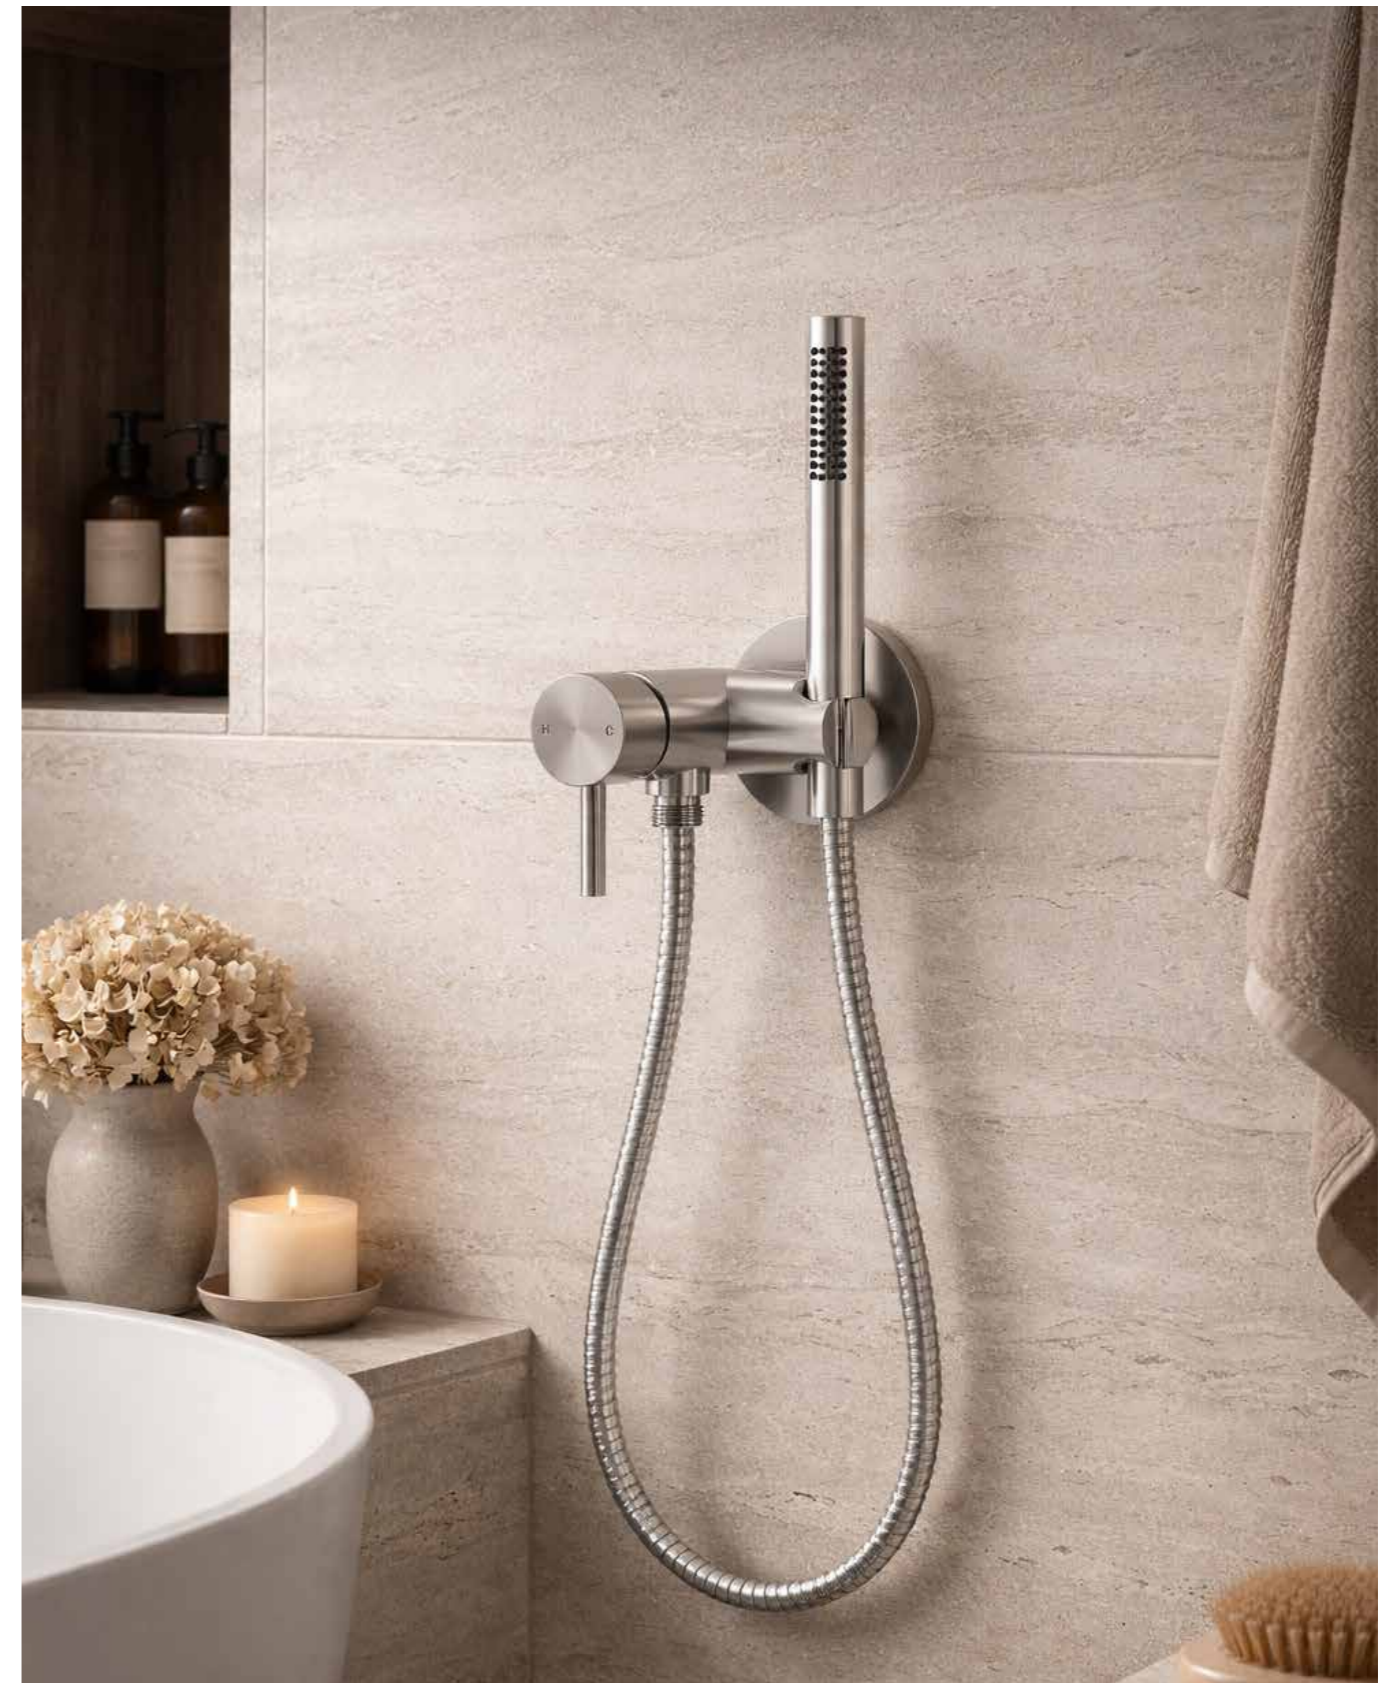

POSSIBILITÀ DI PERSONALIZZAZIONE UTILIZZANDO TUBI FLESSIBILI DI COLORE CONTRASTANTE AD ESEMPIO COMPONENTI INOX E TUBO FLESSIBILE NERO.

OPTION TO CUSTOMISE THE DESIGN USING HOSES IN CONTRASTING COLOURS, FOR EXAMPLE STAINLESS STEEL COMPONENTS AND A BLACK HOSE.