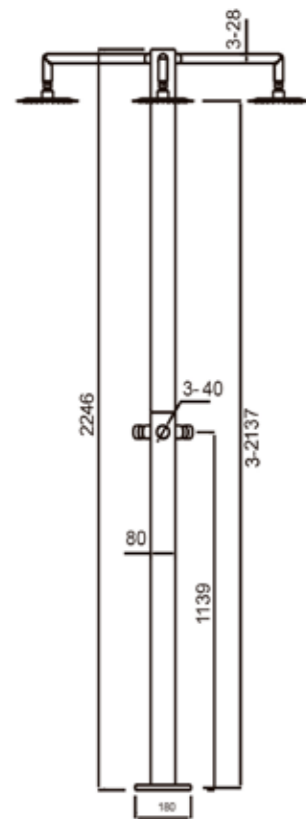

CARATTERISTICHE

- **MATERIALE ACCIAIO INOX 316L / 316L STAINLESS STEEL**
- **UGELLI ANTICALCARE / ANTI LIMESCALE NOZZLES**
- **ACCESSORI IN ACCIAIO INOX 316L / STAINLESS STEEL 316L**
- **PESO/WEIGHT 17,5 KG**
- **PACKAGING 130X58X28 CM**
- **INCLUDES SACCA PROTEZIONE/ PROTECTION BAG**
- **GETTO D'ACQUA / WATER JET VERTICAL**
- **ACQUA FREDDA O PREMISCELATA / WATER COLD OR PREMIXED**
- **PULSANTE TEMPORIZZATORE RINFORZATO / REINFORCED TIMER BUTTON FUNCTION CHILD PROOF**

FIXING SYSTEM SUPER-BOX

*MORE INFORMATION PAG 331