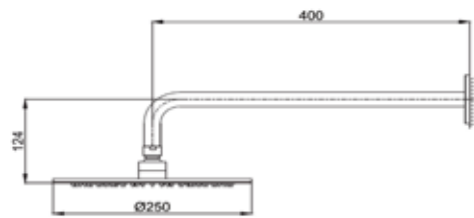

KIT-DOCCIA-PARETE-ACQUA-FREDDA-30

STOCK

INOX 8025431020863

PVD ORO-ROSA 8025431020870

PVD CANNA-FUCILE 8025431020856

PVD NERA 8025431021358

PVD ORO 8025431021341

CARATTERISTICHE

- **MATERIALE ACCIAIO INOX 316L / 316L STAINLESS STEEL**
- **INSTALLAZIONE A PARETE DA INCASSO**
  WALL-MOUNTED BUILT-IN INSTALLATION
- **CORPO INCASSO INCLUSO**
  WALL RECESSED BODY INCLUDED
- **SOLO ACQUA FREDDA**
  ONLY COLD WATER
- **COMPLETAMENTE PRIVO DI PIOMBO**
  COMPLETELY LEAD-FREE
- **COMPONENTI SET / COMPONENTS SET**
  1. KIT-PARETE-SOFFIONE-LEVANTE-30 (PAG 212)
  2. VALVOLA-APRI-CHIUDI-DOCCIA-LEVANTE-INOX X2 (PAG 184)
  3. DOCCETTA-FLESSIBILE-MURO-LEVANTE (PAG 202)
- **PARTICOLARMENTE ADATTO PER AMBIENTI AD ALTO UTILIZZO O IN PROSSIMITÀ DEL MARE**
  PARTICULARLY SUITABLE FOR HIGH-USE ENVIRONMENTS AND COASTAL AERAS
- **IDEALE PER STRUTTURE COME HOTEL, PISCINE PUBBLICHE, PALESTRE, AEROPORTI O BAGNI DI LOCALI CHE RICEVONO UN GRANDE FLUSSO DI UTENTI OGNI GIORNO**
  IDEAL FOR FACILITIES SUCH AS HOTELS, PUBLIC POOLS, GYMS, AIRPORTS, AND HIGH-TRAFFIC RESTROOMS EXPERIENCE CONSTANT DAILY USE

1.

2.

3.

POSSIBILITÀ DI PERSONALIZZAZIONE UTILIZZANDO TUBI FLESSIBILI DI COLORE CONTRASTANTE AD ESEMPIO COMPONENTI INOX E TUBO FLESSIBILE NERO.

OPTION TO CUSTOMISE THE DESIGN USING HOSES IN CONTRASTING COLOURS, FOR EXAMPLE STAINLESS STEEL COMPONENTS AND A BLACK HOSE.