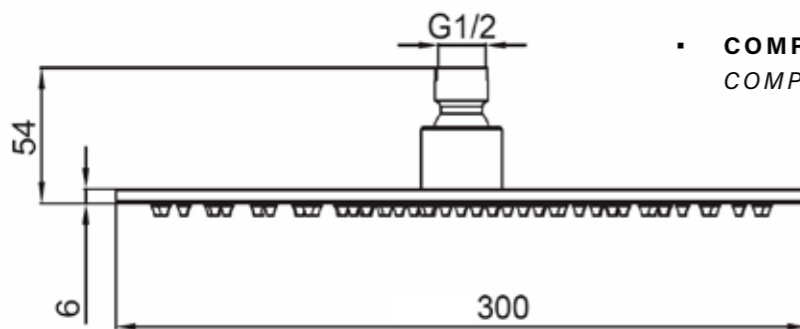

SOFFIONE-LEVANTE-30

STOCK

INOX 8025431155732

CANNA-FUCILE 8025431158122

ORO-ROSA 8025431156173

NERO 8025431158139

ORO 8025431158146

BIANCO 8025431158115

CARATTERISTICHE

- **MATERIALE ACCIAIO INOX 316L / 316L STAINLESS STEEL**
- **SOFFIONE DOCCIA Ø30 CM**
  Ø30 CM SHOWER HEAD
- **ADATTO AD AMBIENTI AD ALTA ESPOSIZIONE**
  SUITABLE FOR HIGH-EXPOSURE AREAS
- **BORDO RINFORZATO SPESSORE 6 MM**
  REINFORCED EDGE, 6 MM THICKNESS
- **UGELLI IN SILICONE ANTICALCARE**
  ANTI-LIME SILICONE NOZZLES
- **COMPLETAMENTE PRIVO DI PIOMBO**
  COMPLETELY LEAD-FREE