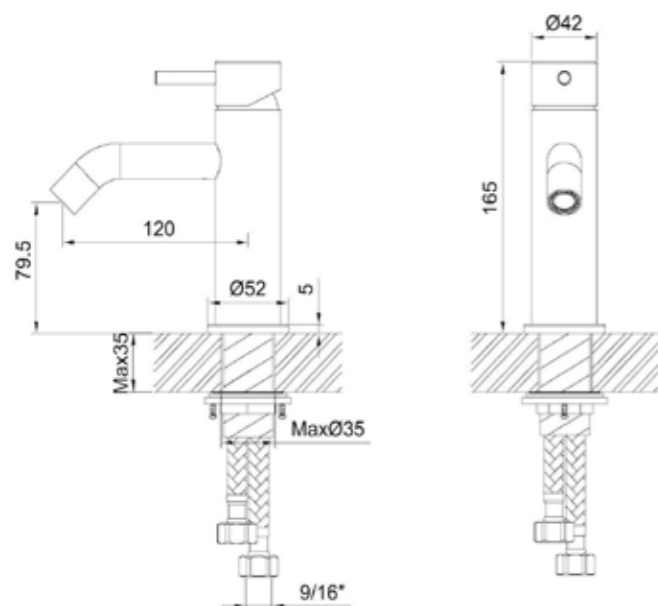

RUBINETTO-BIDET-LEVANTE

STOCK

-  **INOX** 8025431155640
-  **CANNA-FUCILE** 8025431158825
-  **ORO-ROSA** 8025431156333
-  **NERO** 8025431158832

PVD  **ORO** 8025431158849

CARATTERISTICHE

- **MATERIALE ACCIAIO INOX 316L / 316L STAINLESS STEEL**
- **MISCELATORE BIDET / BIDET MIXER**
- **BECCUCCIO/SPOUT ROTABLE**
- **FLESSIBILI COLLEGAMENTO/STEELCONNECTION HOSES ACCIAIO INOX/STAINLESS STEEL ST/ST 304 DA 50CM**
- **AERATORE NEOPERL PER UN GETTO D'ACQUA DELICATO SENZA SPRUZZI / NEOPERL AERATOR FOR A GENTLE WATER JET WITHOUT SPLASHING**
- **GETTO D'ACQUA A GETTO/RAIN JET SPRAY**
- **CARTUCCIA/CARTRIDGE IN CERAMICA CERTIFICATA WANHAI**
CHIUSURA PERFETTA/ PERFECT CLOSE
NESSUNA PERDITA / NO LEAKING
RISPARMIO IDRICO / WATER SAVING
- **CHIAVI A BRUGOLA INCLUSE/ ALLEN KEYS INCLUDED**
- **ACQUA CALDA E FREDDA / WATER COLD AND HOT**
- **COMPLETAMENTE PRIVO DI PIOMBO/ LEAD-FREE**