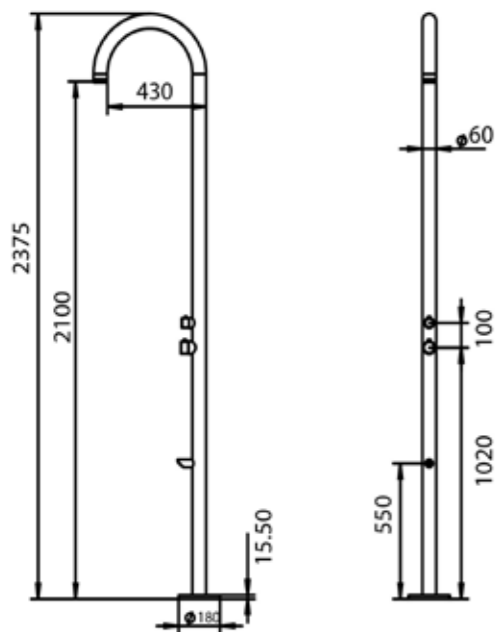

SISTEMA DI FISSAGGIO/FIXING SYSTEM C-BOX

*ULTERIORI INFORMAZIONI
*MORE INFORMATION PAG 330

SCANSIONA PER VEDERE IL VIDEO DEL MONTAGGIO
SCAN TO VIEW THE ASSEMBLY VIDEO

(mm)