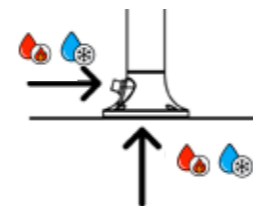

CARATTERISTICHE

- **MATERIALE: ESTRUSIONE IN ALLUMINIO AA6063 / MATERIAL: EXTRUSION ALUMINIUM AA 6063**
- **UGELLI ANTICALCARE / ANTI LIMESCALE NOZZLES**
- **ACCESSORI IN ACCIAIO INOX / STAINLESS STEEL**
- **PACKAGING 125X64X23 CM**
- **GETTO D'ACQUA / WATER JET VERTICALE**
- **INCLUDE SACCA DI PROTEZIONE / PROTECTION BAG**
- **VERNICIATURA A POLVERE IN STILE AUTOMOBILISTICO / AUTOMOTIVE-STYLE POWDER COATING**
- **SOFFIONE IN ACCIAIO / STEEL SHOWER HEAD Ø20CM**
- **ACQUA CALDA E FREDDA / WATER HOT AND COLD**
- **PESO / WEIGHT 8 KG**

SISTEMA DI FISSAGGIO / FIXING SYSTEM
4 VITI / SCREWS

WORLD WIDE SINED EXCLUSIVE!
ESCLUSIVA MONDIALE SINED!

DOUBLE WATER INLET SIDE OR
BOTTOM

PREDISPOSTA PER 2 TIPI DI
COLLEGAMENTO LATERALE O
INFERIORE