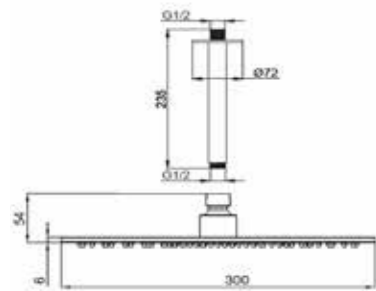

COMPONENTI SET / COMPONENTS SET

1. **KIT-SOFFITTO-SOFFIONE-LEVANTE-LUNGO-25** (PAG 224)
2. **VALVOLA-APRI-CHIUDI-DOCCIA-LEVANTE-INOX X2** (PAG 184)
3. **DOCCETTA-FLESSIBILE-MURO-LEVANTE** (PAG 202)

- **PARTICOLARMENTE ADATTO PER AMBIENTI AD ALTO UTILIZZO O IN PROSSIMITÀ DEL MARE**
  PARTICULARLY SUITABLE FOR HIGH-USE ENVIRONMENTS AND COASTAL AREAS

- **IDEALE PER STRUTTURE COME HOTEL, PISCINE PUBBLICHE, PALESTRE, AEROPORTI O BAGNI DI LOCALI CHE RICEVONO UN GRANDE FLUSSO DI UTENTI OGNI GIORNO**
  IDEAL FOR FACILITIES SUCH AS HOTELS, PUBLIC POOLS, GYMS, AIRPORTS, AND HIGH-TRAFFIC RESTROOMS EXPERIENCE CONSTANT DAILY USE

1.