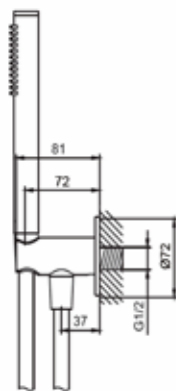

KIT-DOCCIA-PARETE-25

STOCK

INOX 8025431159822

PVD ORO-ROSA 8025431159839

PVD CANNA-FUCILE 8025431159846

PVD NERA 8025431020269

PVD ORO 8025431020276

CARATTERISTICHE

- **MATERIALE ACCIAIO INOX 316L / 316L STAINLESS STEEL**
- **INSTALLAZIONE A PARETE DA INCASSO**
  WALL-MOUNTED BUILT-IN INSTALLATION
- **CORPO INCASSO INCLUSO**
  WALL RECESSED BODY INCLUDED
- **ACQUA CALDA E FREDDA**
  HOT AND COLD WATER
- **COMPLETAMENTE PRIVO DI PIOMBO**
  COMPLETELY LEAD-FREE
- **COMPONENTI SET / COMPONENTS SET**
  1. KIT-PARETE-SOFFIONE-LEVANTE-25 (PAG 210)
  2. MISCELATORE-MURO-LEVANTE (PAG 168)
  3. DEVIATORE-MURO-LEVANTE (PAG 182)
  4. DOCGETTA-FLESSIBILE-MURO-LEVANTE (PAG 202)
- **PARTICOLARMENTE ADATTO PER AMBIENTI AD ALTO UTILIZZO O IN PROSSIMITÀ DEL MARE**
  PARTICULARLY SUITABLE FOR HIGH-USE ENVIRONMENTS AND COASTAL AERAS
- **IDEALE PER STRUTTURE COME HOTEL, PISCINE PUBBLICHE, PALESTRE, AEROPORTI O BAGNI DI LOCALI CHE RICEVONO UN GRANDE FLUSSO DI UTENTI OGNI GIORNO**
  IDEAL FOR FACILITIES SUCH AS HOTELS, PUBLIC POOLS, GYMS, AIRPORTS, AND HIGH-TRAFFIC RESTROOMS EXPERIENCE CONSTANT DAILY USE

1.

2.

3.

4.

POSSIBILITÀ DI PERSONALIZZAZIONE UTILIZZANDO TUBI FLESSIBILI DI COLORE CONTRASTANTE AD ESEMPIO COMPONENTI INOX E TUBO FLESSIBILE NERO.

OPTION TO CUSTOMISE THE DESIGN USING HOSES IN CONTRASTING COLOURS, FOR EXAMPLE STAINLESS STEEL COMPONENTS AND A BLACK HOSE.