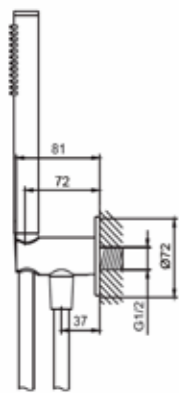

KIT-DOCCIA-PARETE-30

STOCK

INOX 8025431159853

PVD **ORO-ROSA** 8025431159860

PVD **CANNA-FUCILE** 8025431159877

PVD **NERA** 8025431020283

PVD **ORO** 8025431020290

CARATTERISTICHE

- **MATERIALE ACCIAIO INOX 316L / 316L STAINLESS STEEL**
- **INSTALLAZIONE A PARETE DA INCASSO**
  WALL-MOUNTED BUILT-IN INSTALLATION
- **CORPO INCASSO INCLUSO**
  WALL RECESSED BODY INCLUDED
- **ACQUA CALDA E FREDDA**
  HOT AND COLD WATER
- **COMPLETAMENTE PRIVO DI PIOMBO**
  COMPLETELY LEAD-FREE
- **COMPONENTI SET / COMPONENTS SET**
  1. *KIT-PARETE-SOFFIONE-LEVANTE-30 (PAG 212)*
  2. *MISCELATORE-MURO-LEVANTE (PAG 168)*
  3. *DEVIATORE-MURO-LEVANTE (PAG 182)*
  4. *DOCGETTA-FLESSIBILE-MURO-LEVANTE (PAG 202)*
- **PARTICOLARMENTE ADATTO PER AMBIENTI AD ALTO UTILIZZO O IN PROSSIMITÀ DEL MARE**
  PARTICULARLY SUITABLE FOR HIGH-USE ENVIRONMENTS AND COASTAL AERAS
- **IDEALE PER STRUTTURE COME HOTEL, PISCINE PUBBLICHE, PALESTRE, AEROPORTI O BAGNI DI LOCALI CHE RICEVONO UN GRANDE FLUSSO DI UTENTI OGNI GIORNO**
  IDEAL FOR FACILITIES SUCH AS HOTELS, PUBLIC POOLS, GYMS, AIRPORTS, AND HIGH-TRAFFIC RESTROOMS EXPERIENCE CONSTANT DAILY USE

1.

2.
3.

4.

POSSIBILITÀ DI PERSONALIZZAZIONE UTILIZZANDO TUBI FLESSIBILI DI COLORE CONTRASTANTE AD ESEMPIO COMPONENTI INOX E TUBO FLESSIBILE NERO.

OPTION TO CUSTOMISE THE DESIGN USING HOSES IN CONTRASTING COLOURS, FOR EXAMPLE STAINLESS STEEL COMPONENTS AND A BLACK HOSE.