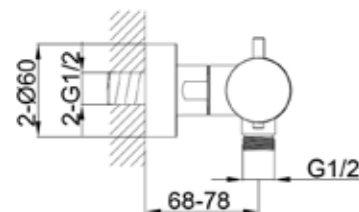

INTERASSE DI FISSAGGIO 15 CM
15 CM FIXING DISTANCE (CENTER-TO-CENTER)

- **ATTACCO A MURO ASIMMETRICO PER REGOLAZIONE IN FASE DI INSTALLAZIONE**
ASYMMETRIC WALL FIXING FOR INSTALLATION ADJUSTMENT

- **INGRESSO ACQUA CALDA A DESTRA**
HOT WATER INLET ON THE RIGHT