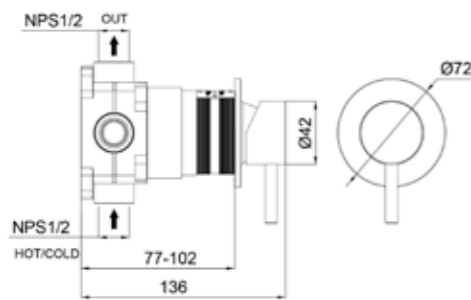

KIT-DOCCIA-PARETE-25

STOCK

INOX 8025431159822

PVD ORO-ROSA 8025431159839

PVD CANNA-FUCILE 8025431159846

PVD NERA 8025431020269

PVD ORO 8025431020276

CARATTERISTICHE

- **MATERIALE ACCIAIO INOX 316L / 316L STAINLESS STEEL**
- **INSTALLAZIONE A PARETE DA INCASSO**
  WALL-MOUNTED BUILT-IN INSTALLATION
- **CORPO INCASSO INCLUSO**
  WALL RECESSED BODY INCLUDED
- **ACQUA CALDA E FREDDA**
  HOT AND COLD WATER
- **COMPLETAMENTE PRIVO DI PIOMBO**
  COMPLETELY LEAD-FREE
- **COMPONENTI SET / COMPONENTS SET**
  1. KIT-PARETE-SOFFIONE-LEVANTE-25 (PAG 210)
  2. MISCELATORE-MURO-LEVANTE (PAG 168)
  3. DEVIATORE-MURO-LEVANTE (PAG 182)
  4. DOCGETTA-FLESSIBILE-MURO-LEVANTE (PAG 202)
- **PARTICOLARMENTE ADATTO PER AMBIENTI AD ALTO UTILIZZO O IN PROSSIMITÀ DEL MARE**
  PARTICULARLY SUITABLE FOR HIGH-USE ENVIRONMENTS AND COASTAL AERAS
- **IDEALE PER STRUTTURE COME HOTEL, PISCINE PUBBLICHE, PALESTRE, AEROPORTI O BAGNI DI LOCALI CHE RICEVONO UN GRANDE FLUSSO DI UTENTI OGNI GIORNO**
  IDEAL FOR FACILITIES SUCH AS HOTELS, PUBLIC POOLS, GYMS, AIRPORTS, AND HIGH-TRAFFIC RESTROOMS EXPERIENCE CONSTANT DAILY USE

1.

2.

3.

4.

POSSIBILITÀ DI PERSONALIZZAZIONE UTILIZZANDO TUBI FLESSIBILI DI COLORE CONTRASTANTE AD ESEMPIO COMPONENTI INOX E TUBO FLESSIBILE NERO.

OPTION TO CUSTOMISE THE DESIGN USING HOSES IN CONTRASTING COLOURS, FOR EXAMPLE STAINLESS STEEL COMPONENTS AND A BLACK HOSE.