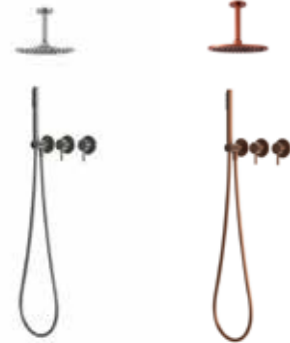

KIT-DOCCIA-SOFFITTO-ACQUA-FREDDA-CORTO-25

STOCK

INOX 8025431020894

PVD **ORO-ROSA** 8025431020900

PVD **CANNA-FUCILE** 8025431020887

PVD **NERA** 8025431021532

PVD **ORO** 8025431021525

CARATTERISTICHE

- **MATERIALE ACCIAIO INOX 316L / 316L STAINLESS STEEL**
- **INSTALLAZIONE DA INCASSO**
  BUILT-IN INSTALLATION
- **CORPO INCASSO INCLUSO**
  WALL RECESSED BODY INCLUDED
- **SOLO ACQUA FREDDA**
  ONLY COLD WATER
- **COMPLETAMENTE PRIVO DI PIOMBO**
  COMPLETELY LEAD-FREE

COMPONENTI SET / COMPONENTS SET

1. **KIT-SOFFITTO-SOFFIONE-LEVANTE-CORTO-25** (PAG 220)
2. **VALVOLA-APRI-CHIUDI-DOCCIA-LEVANTE-INOX X2** (PAG 184)
3. **DOCCETTA-FLESSIBILE-MURO-LEVANTE** (PAG 202)

- **PARTICOLARMENTE ADATTO PER AMBIENTI AD ALTO UTILIZZO O IN PROSSIMITÀ DEL MARE**
  PARTICULARLY SUITABLE FOR HIGH-USE ENVIRONMENTS AND COASTAL AERAS

- **IDEALE PER STRUTTURE COME HOTEL, PISCINE PUBBLICHE, PALESTRE, AEROPORTI O BAGNI DI LOCALI CHE RICEVONO UN GRANDE FLUSSO DI UTENTI OGNI GIORNO**
  IDEAL FOR FACILITIES SUCH AS HOTELS, PUBLIC POOLS, GYMS, AIRPORTS, AND HIGH-TRAFFIC RESTROOMS EXPERIENCE CONSTANT DAILY USE

1.

2.

3.

POSSIBILITÀ DI PERSONALIZZAZIONE UTILIZZANDO TUBI FLESSIBILI DI COLORE CONTRASTANTE AD ESEMPIO COMPONENTI INOX E TUBO FLESSIBILE NERO.

OPTION TO CUSTOMISE THE DESIGN USING HOSES IN CONTRASTING COLOURS, FOR EXAMPLE STAINLESS STEEL COMPONENTS AND A BLACK HOSE.