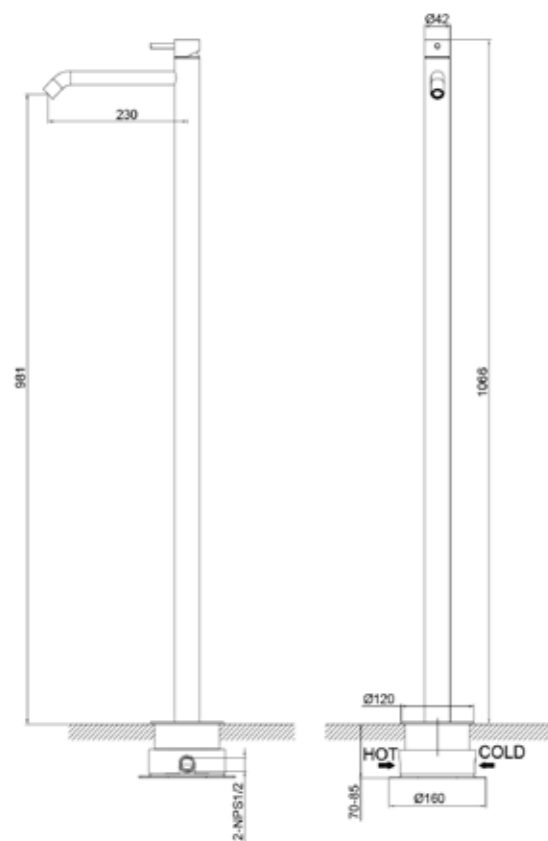

SISTEMA DI FISSAGGIO/FIXING SYSTEM MINI C-BOX

*ULTERIORI INFORMAZIONI
*MORE INFORMATION PAG 332