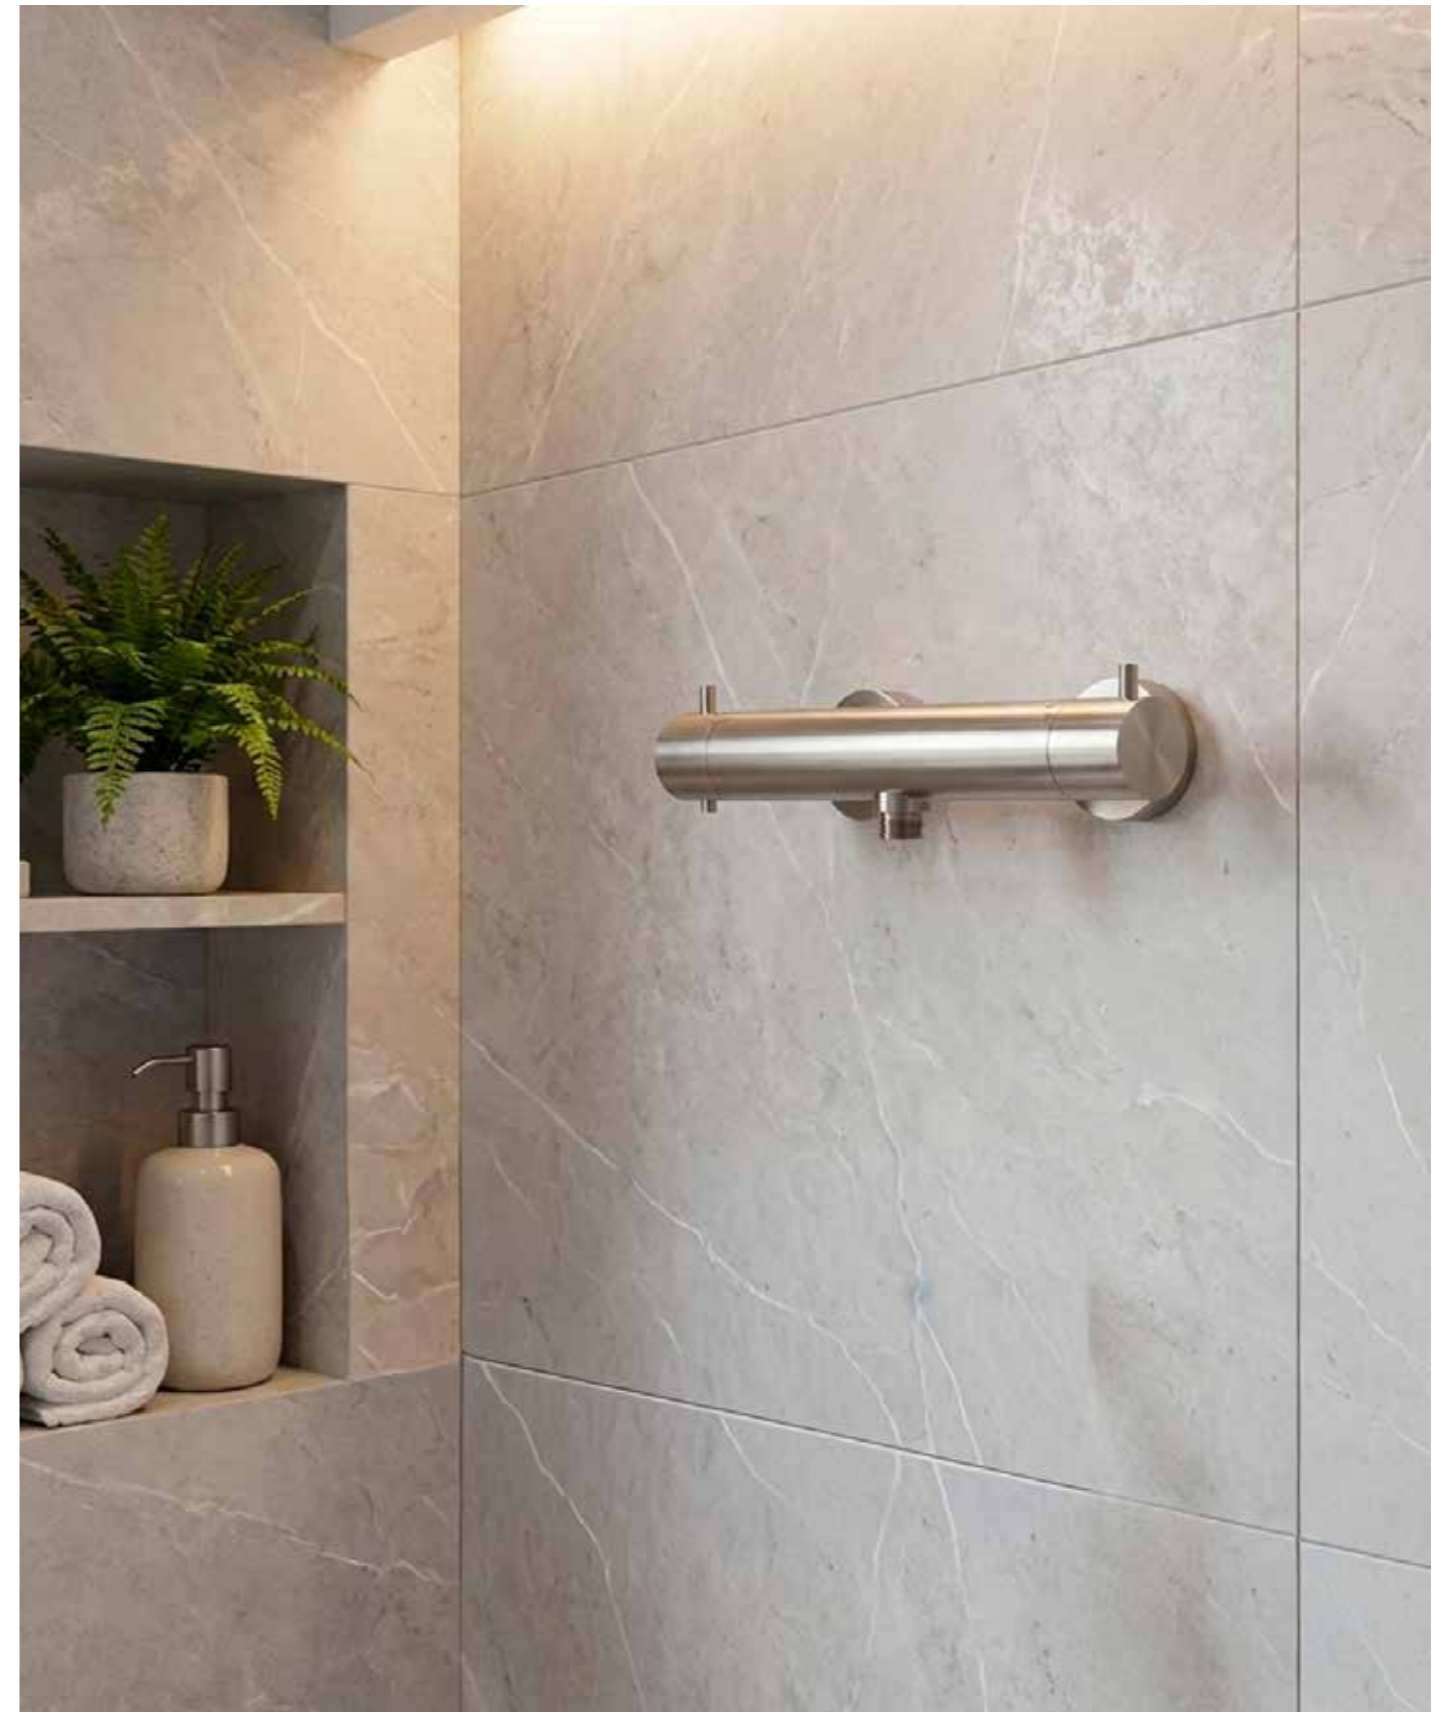

INTERASSE DI FISSAGGIO 15 CM
15 CM FIXING DISTANCE (CENTER-TO-CENTER)

- **ATTACCO A MURO ASIMMETRICO PER REGOLAZIONE IN FASE DI INSTALLAZIONE**
ASYMMETRIC WALL FIXING FOR INSTALLATION ADJUSTMENT

- **INGRESSO ACQUA CALDA A DESTRA**
HOT WATER INLET ON THE RIGHT