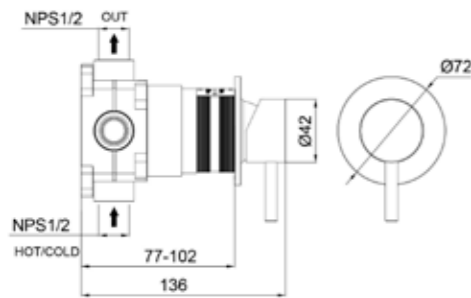

KIT-DOCCIA-PARETE-30

STOCK

INOX 8025431159853

PVD **ORO-ROSA** 8025431159860

PVD **CANNA-FUCILE** 8025431159877

PVD **NERA** 8025431020283

PVD **ORO** 8025431020290

CARATTERISTICHE

- **MATERIALE ACCIAIO INOX 316L / 316L STAINLESS STEEL**
- **INSTALLAZIONE A PARETE DA INCASSO**
  WALL-MOUNTED BUILT-IN INSTALLATION
- **CORPO INCASSO INCLUSO**
  WALL RECESSED BODY INCLUDED
- **ACQUA CALDA E FREDDA**
  HOT AND COLD WATER
- **COMPLETAMENTE PRIVO DI PIOMBO**
  COMPLETELY LEAD-FREE
- **COMPONENTI SET / COMPONENTS SET**
  1. *KIT-PARETE-SOFFIONE-LEVANTE-30 (PAG 212)*
  2. *MISCELATORE-MURO-LEVANTE (PAG 168)*
  3. *DEVIATORE-MURO-LEVANTE (PAG 182)*
  4. *DOCGETTA-FLESSIBILE-MURO-LEVANTE (PAG 202)*
- **PARTICOLARMENTE ADATTO PER AMBIENTI AD ALTO UTILIZZO O IN PROSSIMITÀ DEL MARE**
  PARTICULARLY SUITABLE FOR HIGH-USE ENVIRONMENTS AND COASTAL AERAS
- **IDEALE PER STRUTTURE COME HOTEL, PISCINE PUBBLICHE, PALESTRE, AEROPORTI O BAGNI DI LOCALI CHE RICEVONO UN GRANDE FLUSSO DI UTENTI OGNI GIORNO**
  IDEAL FOR FACILITIES SUCH AS HOTELS, PUBLIC POOLS, GYMS, AIRPORTS, AND HIGH-TRAFFIC RESTROOMS EXPERIENCE CONSTANT DAILY USE

1.

2.
3.

4.

POSSIBILITÀ DI PERSONALIZZAZIONE UTILIZZANDO TUBI FLESSIBILI DI COLORE CONTRASTANTE AD ESEMPIO COMPONENTI INOX E TUBO FLESSIBILE NERO.

OPTION TO CUSTOMISE THE DESIGN USING HOSES IN CONTRASTING COLOURS, FOR EXAMPLE STAINLESS STEEL COMPONENTS AND A BLACK HOSE.