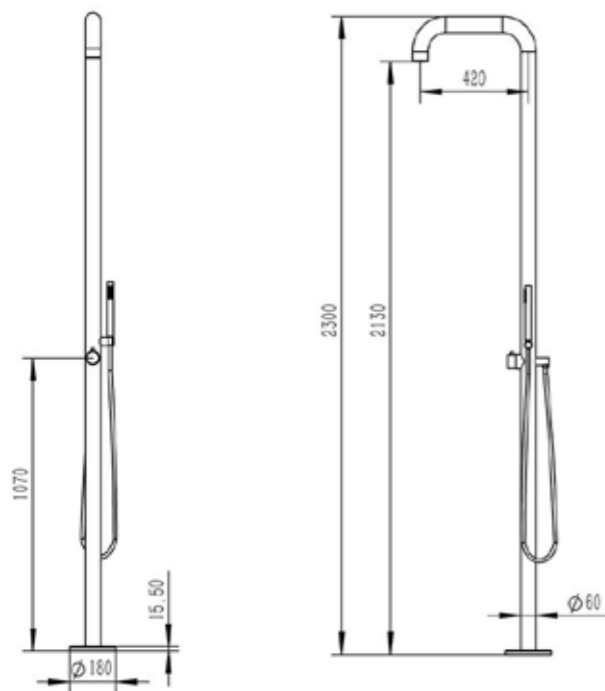

DOCCIA-SASSARI

STOCK

INOX 8025431016750

CARATTERISTICHE

- **MATERIALE ACCIAIO INOX 316L / 316L STAINLESS STEEL**
- **UGELLI ANTICALCARE / ANTI LIMESCALE NOZZLES**
- **ACCESSORI IN ACCIAIO INOX 316L / STAINLESS STEEL 316L**
- **PESO/WEIGHT 9,3 KG**
- **PACKAGING 129X56X27 CM**
- **GETTO D'ACQUA / WATER JET VERTICALE**
- **LAMINARE CON AERATORE ANTISCHIZZO LAMINATE WITH SPLASH GUARD AERATOR**
- **ACQUA CALDA E FREDDA / WATER HOT AND COLD**
- **DOCCINO FLESSIBILE / HAND SHOWER** 
- **INCLUDE SACCA DI PROTEZIONE/PROTECTION BAG**