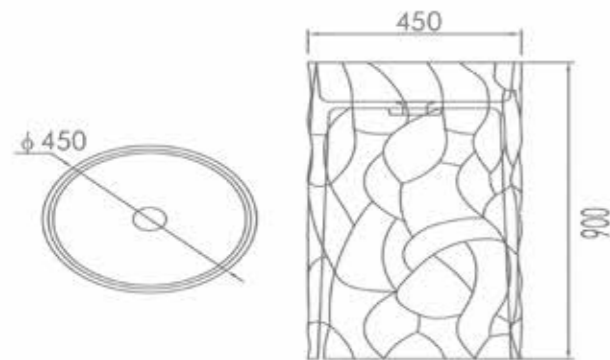

CARATTERISTICHE

- **MATERIALE MINERALE COMPOSITO SEIKO
  HYDROALLUMINITE**
  *SEIKO HYDROALLUMINITE COMPOSITE MINERAL
  MATERIAL*
- **LAVABO FREESTANDING**
  FREE-STANDING WASHBASIN
- **SUPERFICIE NON POROSA E ANTIBATTERICA**
  NON-POROUS, ANTIBACTERIAL SURFACE
- **ALTA RESISTENZA A GRAFFI, URTI E AGENTI
  CHIMICI**
  *HIGH RESISTANCE TO SCRATCHES, IMPACTS AND
  CHEMICALS*
- **SUPERFICIE CALDA E PIACEVOLE AL TATTO**
  WARM, SOFT-TOUCH SURFACE
- **DIMENSIONI / DIMENSIONS 45X45X90 CM**
- **ADATTO PER USO INTERNO ED ESTERNO**
  SUITABLE FOR INDOOR AND OUTDOOR USE
- **GARANZIA 5 ANNI / 5-YEAR WARRANTY**