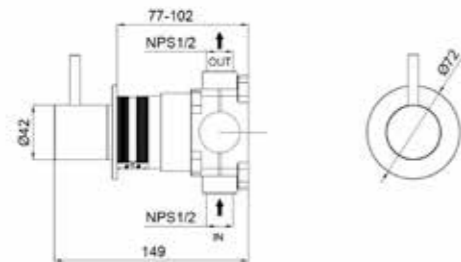

KIT-DOCCIA-SOFFITTO-CORTO-25

STOCK

INOX 8025431159884

PVD ORO-ROSA 8025431159891

PVD CANNA-FUCILE 8025431159907

PVD NERA 8025431021457

PVD ORO 8025431021440

CARATTERISTICHE

- **MATERIALE ACCIAIO INOX 316L / 316L STAINLESS STEEL**

- **INSTALLAZIONE DA INCASSO
  RECESSED INSTALLATION**

- **CORPO INCASSO INCLUSO
  WALL RECESSED BODY INCLUDED**

- **ACQUA CALDA E FREDDA
  HOT AND COLD WATER**

- **COMPLETAMENTE PRIVO DI PIOMBO
  COMPLETELY LEAD-FREE**

- **COMPONENTI SET / COMPONENTS SET**

1. KIT-SOFFITTO-SOFFIONE-LEVANTE-CORTO-25 (PAG 220)
2. MISCELATORE-MURO-LEVANTE (PAG 168)
3. DEVIATORE-MURO-LEVANTE (PAG 182)
4. DOCCETTA-FLESSIBILE-MURO-LEVANTE (PAG 202)

- **PARTICOLARMENTE ADATTO PER AMBIENTI AD ALTO UTILIZZO O IN PROSSIMITÀ DEL MARE
  PARTICULARLY SUITABLE FOR HIGH-USE ENVIRONMENTS AND COASTAL AERAS**

- **IDEALE PER STRUTTURE COME HOTEL, PISCINE PUBBLICHE, PALESTRE, AEROPORTI O BAGNI DI LOCALI CHE RICEVONO UN GRANDE FLUSSO DI UTENTI OGNI GIORNO
  IDEAL FOR FACILITIES SUCH AS HOTELS, PUBLIC POOLS, GYMS, AIRPORTS, AND HIGH-TRAFFIC RESTROOMS EXPERIENCE CONSTANT DAILY USE**

1.

2.

3.

4.

POSSIBILITÀ DI PERSONALIZZAZIONE UTILIZZANDO TUBI FLESSIBILI DI COLORE CONTRASTANTE AD ESEMPIO COMPONENTI INOX E TUBO FLESSIBILE NERO.

OPTION TO CUSTOMISE THE DESIGN USING HOSES IN CONTRASTING COLOURS, FOR EXAMPLE STAINLESS STEEL COMPONENTS AND A BLACK HOSE.