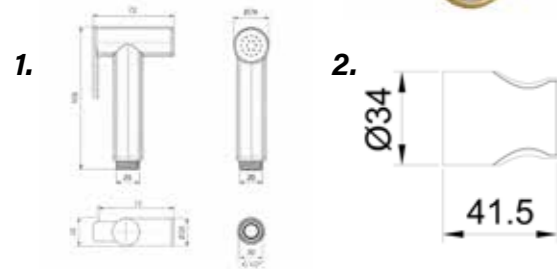

SET-DOCCINO-FLESSIBILE-SHATTAF

STOCK

INOX 8025431020368

PVD **ORO-ROSA** 8025431020382

PVD **CANNA-FUCILE** 8025431020375

PVD **NERA** 8025431021419

PVD **ORO** 8025431021402

CARATTERISTICHE

- **MATERIALE ACCIAIO INOX 316L / 316L STAINLESS STEEL**
- **SET DOCCETTA SHATTAF PER WC E BIDET**
  SHATTAFF HAND SHOWER SET FOR WC AND BIDET
- **DOCCETTA CON PULSANTE**
  PUSH-BUTTON HAND SHOWER
- **COLLEGAMENTO A MURO**
  WALL CONNECTION
- **COMPLETAMENTE PRIVO DI PIOMBO**
  COMPLETELY LEAD-FREE
- **CORPO INCASSO INCLUSO**
  WALL RECESSED BODY INCLUDED
- **COMPONENTI SET / COMPONENTS SET**
  1. SHATTAF-BIDET-LEVANTE (PAG 200)
  2. ATTACCO-MURO-DOCCINO-LEVANTE (PAG 188)
  3. TUBO-FLESSIBILE-LEVANTE (PAG 294)
  4. MISCELATORE-MURO-ATTACCO-SHATTAF (PAG 180)
- **PARTICOLARMENTE ADATTO PER AMBIENTI AD ALTO UTILIZZO O IN PROSSIMITÀ DEL MARE**
  PARTICULARLY SUITABLE FOR HIGH-USE ENVIRONMENTS AND COASTAL AERAS
- **IDEALE PER STRUTTURE COME HOTEL, PISCINE PUBBLICHE, PALESTRE, AEROPORTI O BAGNI DI LOCALI CHE RICEVONO UN GRANDE FLUSSO DI UTENTI OGNI GIORNO**
  IDEAL FOR FACILITIES SUCH AS HOTELS, PUBLIC POOLS, GYMS, AIRPORTS, AND HIGH-TRAFFIC RESTROOMS EXPERIENCE CONSTANT DAILY USE

POSSIBILITÀ DI PERSONALIZZAZIONE UTILIZZANDO TUBI FLESSIBILI DI COLORE CONTRASTANTE AD ESEMPIO COMPONENTI INOX E TUBO FLESSIBILE NERO.

OPTION TO CUSTOMISE THE DESIGN USING HOSES IN CONTRASTING COLOURS, FOR EXAMPLE STAINLESS STEEL COMPONENTS AND A BLACK HOSE.