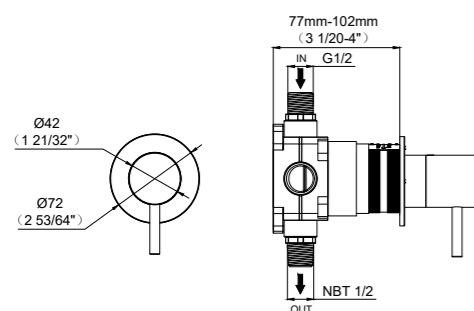

KIT-DOCCIA-SOFFITTO-ACQUA-FREDDA-CORTO-30

STOCK

INOX 8025431020924

PVD **ORO-ROSA** 8025431020931

PVD **CANNA-FUCILE** 8025431020917

PVD **NERA** 8025431021556

PVD **ORO** 8025431021549

CARATTERISTICHE

- **MATERIALE ACCIAIO INOX 316L / 316L STAINLESS STEEL**
- **INSTALLAZIONE DA INCASSO**
  BUILT-IN INSTALLATION
- **CORPO INCASSO INCLUSO**
  WALL RECESSED BODY INCLUDED
- **SOLO ACQUA FREDDA**
  ONLY COLD WATER
- **COMPLETAMENTE PRIVO DI PIOMBO**
  COMPLETELY LEAD-FREE

COMPONENTI SET / COMPONENTS SET

1. **KIT-SOFFITTO-SOFFIONE-LEVANTE-CORTO-30** (PAG 222)
2. **VALVOLA-APRI-CHIUDI-DOCCIA-LEVANTE-INOX X2** (PAG 184)
3. **DOCCETTA-FLESSIBILE-MURO-LEVANTE** (PAG 202)

- **PARTICOLARMENTE ADATTO PER AMBIENTI AD ALTO UTILIZZO O IN PROSSIMITÀ DEL MARE**
  PARTICULARLY SUITABLE FOR HIGH-USE ENVIRONMENTS AND COASTAL AERAS

- **IDEALE PER STRUTTURE COME HOTEL, PISCINE PUBBLICHE, PALESTRE, AEROPORTI O BAGNI DI LOCALI CHE RICEVONO UN GRANDE FLUSSO DI UTENTI OGNI GIORNO**
  IDEAL FOR FACILITIES SUCH AS HOTELS, PUBLIC POOLS, GYMS, AIRPORTS, AND HIGH-TRAFFIC RESTROOMS EXPERIENCE CONSTANT DAILY USE

1.

2.

3.

POSSIBILITÀ DI PERSONALIZZAZIONE UTILIZZANDO TUBI FLESSIBILI DI COLORE CONTRASTANTE AD ESEMPIO COMPONENTI INOX E TUBO FLESSIBILE NERO.

OPTION TO CUSTOMISE THE DESIGN USING HOSES IN CONTRASTING COLOURS, FOR EXAMPLE STAINLESS STEEL COMPONENTS AND A BLACK HOSE.