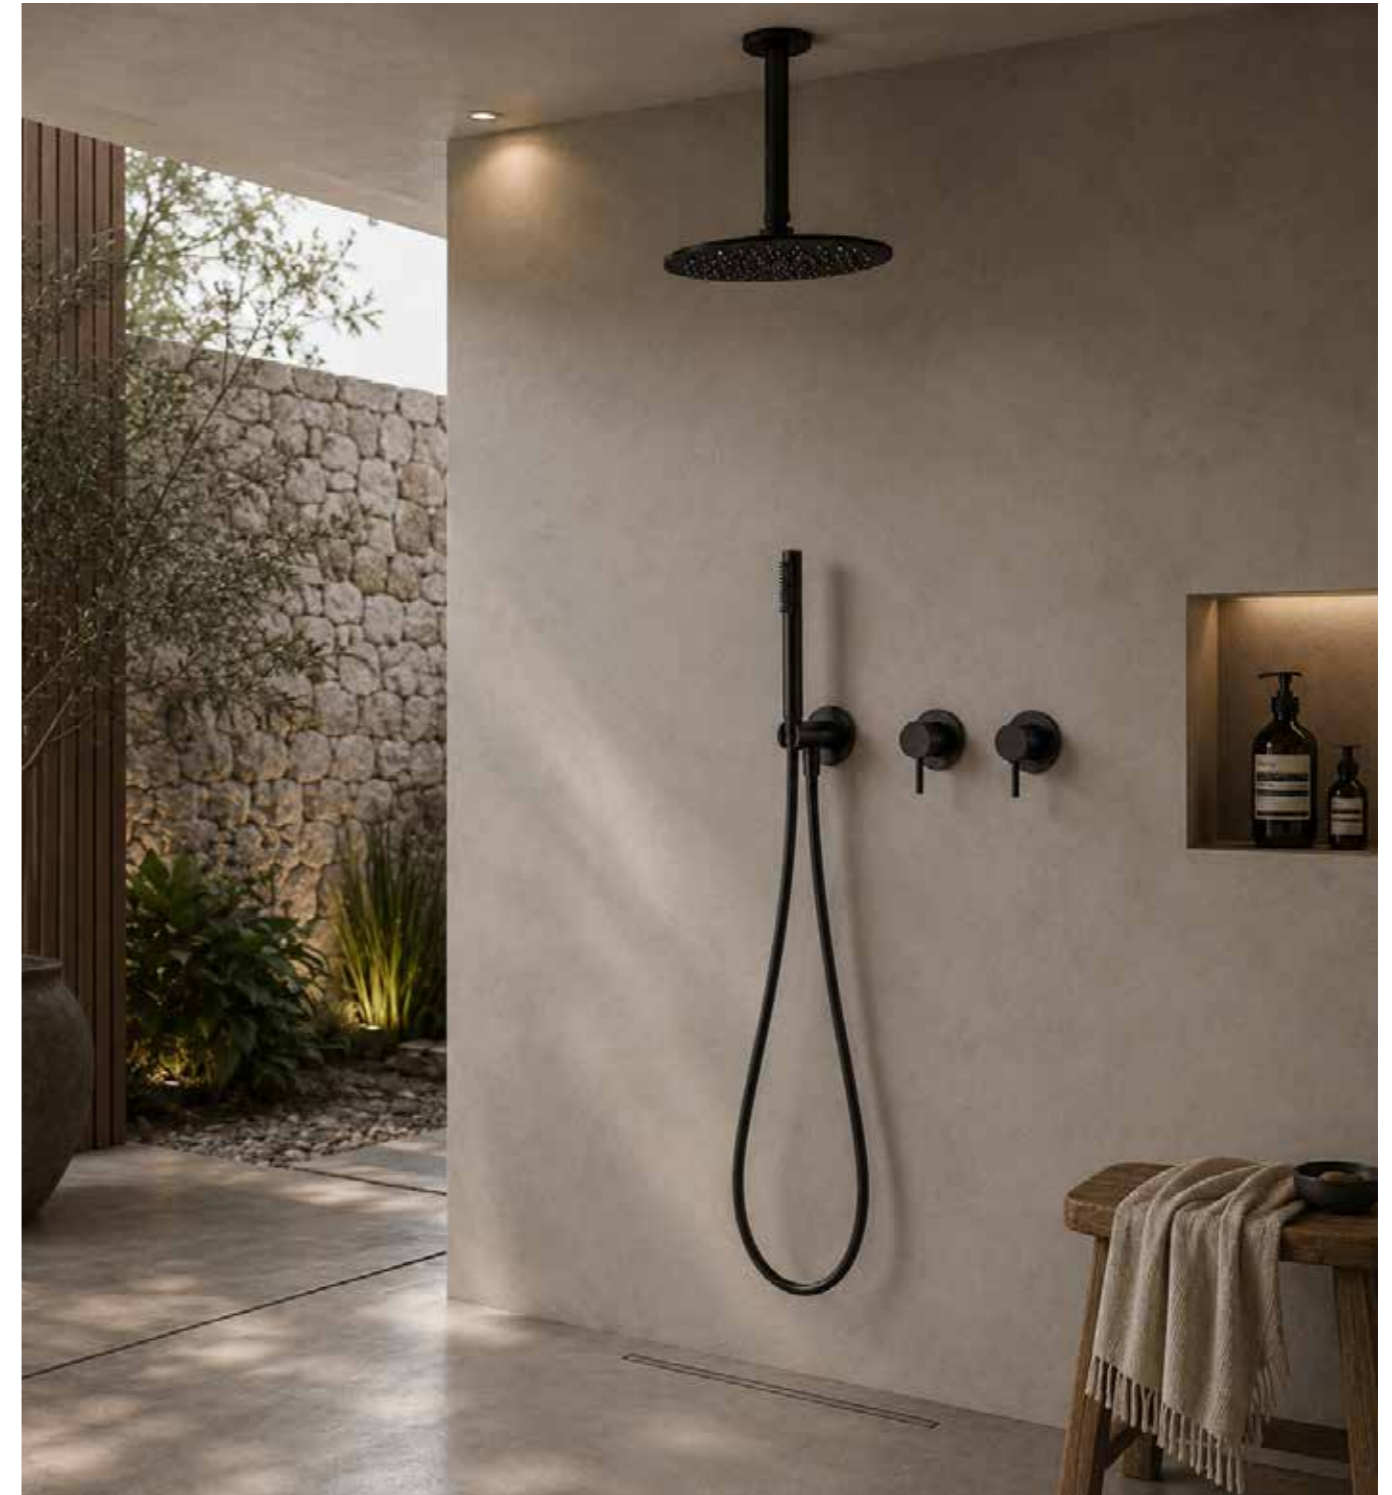

1.

2.
3.

4.

POSSIBILITÀ DI PERSONALIZZAZIONE UTILIZZANDO TUBI FLESSIBILI DI COLORE CONTRASTANTE AD ESEMPIO COMPONENTI INOX E TUBO FLESSIBILE NERO.

OPTION TO CUSTOMISE THE DESIGN USING HOSES IN CONTRASTING COLOURS, FOR EXAMPLE STAINLESS STEEL COMPONENTS AND A BLACK HOSE.