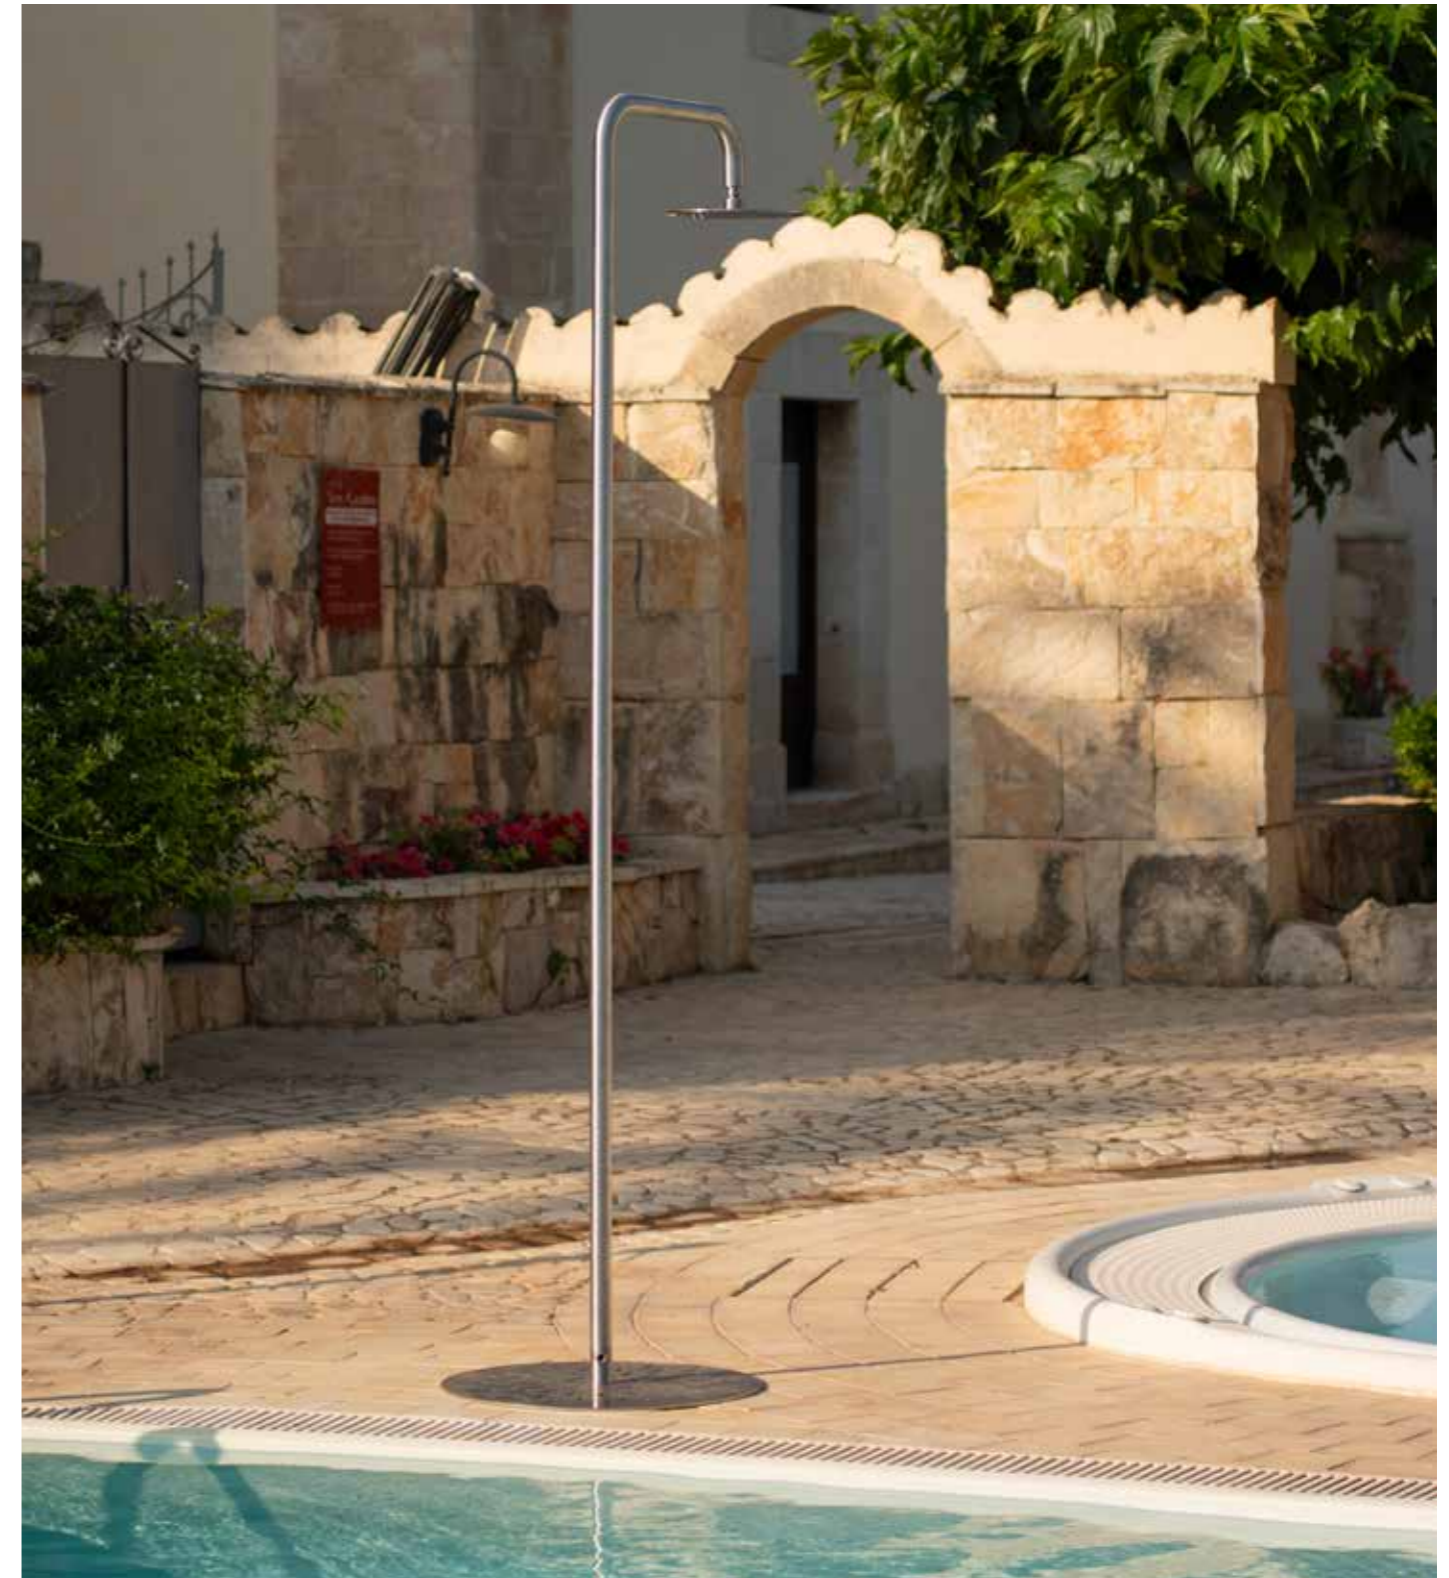

DOCCIA-SIMIUS

STOCK

INOX 8025431016767

CARATTERISTICHE

- **MATERIALE ACCIAIO INOX 316L / 316L STAINLESS STEEL**
- **UGELLI ANTICALCARE / ANTI LIMESCALE NOZZLES**
- **ACCESSORI IN ACCIAIO INOX 316L / STAINLESS STEEL 316L**
- **PESO/WEIGHT 18,9 KG**
- **PACKAGING 129X56X27 CM**
- **GETTO D'ACQUA / WATER JET VERTICALE**
- **INCLUDE SACCA DI PROTEZIONE/PROTECTION BAG**
- **TRASPORTABILE CON SUPPORTO ANTIRIBALTAMENTO / TRANSPORTABLE WITH ANTI-TIP STAND**
- **SOFFIONE IN ACCIAIO/ STEEL SHOWER HEAD Ø20CM**
- **MANIGLIA APRI E CHIUDI / TURN HANDLE**
- **ACQUA FREDDA OR PREMISCELATA / WATER COLD OR PREMIXED**

SISTEMA DI FISSAGGIO / FIXING SYSTEM
SOLO INGRESSO LATERALE 1/2 POLLICE
ONLY SIDE WATER 1/2 INCH