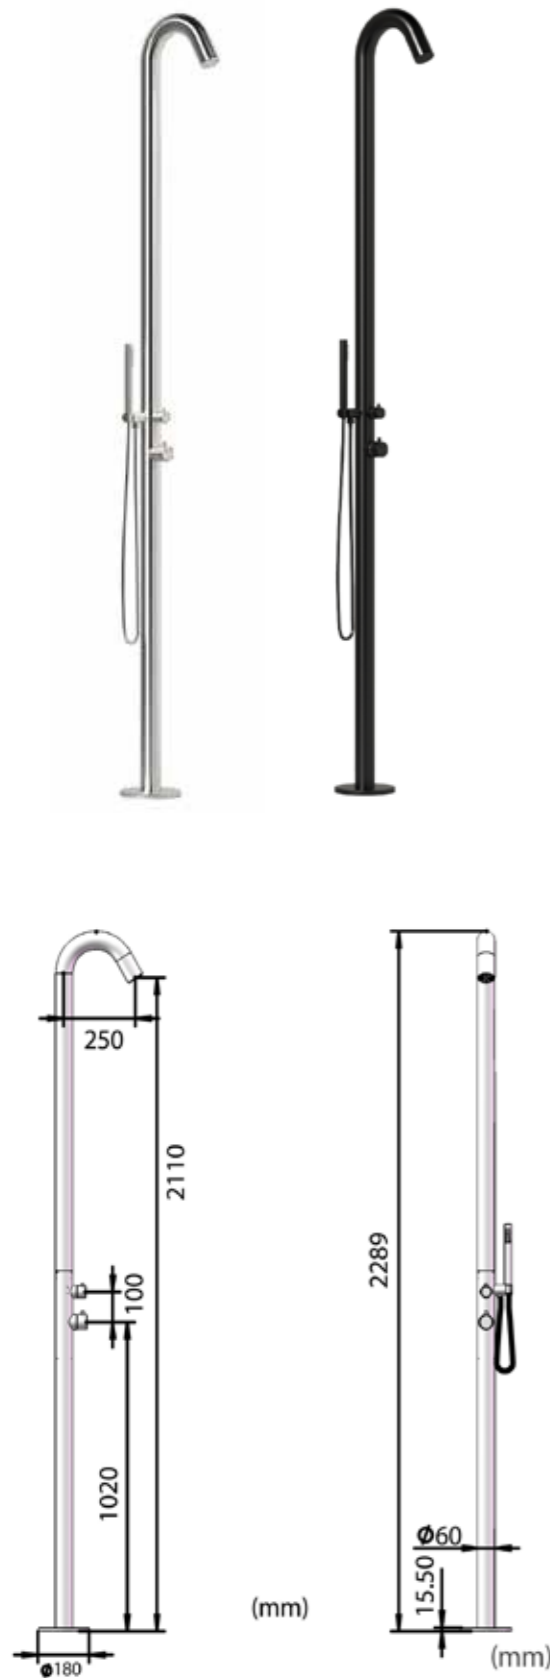

DOCCIA-ALGHERO

STOCK

INOX 8025431016668

PVD **NERA** 8025431016675

CARATTERISTICHE

- **MATERIALE ACCIAIO INOX 316L / 316L STAINLESS STEEL**
- **UGELLI ANTICALCARE / ANTI LIMESCALE NOZZLES**
- **ACCESSORI IN ACCIAIO INOX 316L / STAINLESS STEEL 316L**
- **PESO/WEIGHT 12,6 KG**
- **PACKAGING 127X37X26 CM**
- **GETTO D'ACQUA / WATER JET DIAGONAL**
- **INCLUDE SACCA DI PROTEZIONE/PROTECTION BAG**
- **ACQUA CALDA E FREDDA / WATER HOT AND COLD**
- **DOCCINO FLESSIBILI / HAND SHOWER**

SISTEMA DI FISSAGGIO/FIXING SYSTEM C-BOX

*ULTERIORI INFORMAZIONI
*MORE INFORMATION PAG 330

SCANSIONA PER VEDERE IL VIDEO DEL
MONTAGGIO
SCAN TO VIEW THE **ASSEMBLY VIDEO**