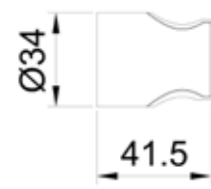

SET-DOCCINO-FLESSIBILE-WATER

STOCK

INOX 8025431155947

PVD ORO-ROSA 8025431156531

PVD CANNA-FUCILE 8025431159358

PVD NERA 8025431021372

PVD ORO 8025431021365

CARATTERISTICHE

- **MATERIALE ACCIAIO INOX 316L / 316L STAINLESS STEEL**
- **SET DOCCETTA SHATTAF PER WC E BIDET**
  SHATTAFF HAND SHOWER SET FOR WC AND BIDET
- **DOCCETTA CON PULSANTE**
  PUSH-BUTTON HAND SHOWER
- **COLLEGAMENTO A MURO**
  WALL CONNECTION
- **COMPLETAMENTE PRIVO DI PIOMBO**
  COMPLETELY LEAD-FREE
- **CORPO INCASSO INCLUSO**
  WALL RECESSED BODY INCLUDED
- **COMPONENTI SET / COMPONENTS SET**
  1. DOCCETTA-WATER-LEVANTE (PAG 198)
  2. ATTACCO-MURO-DOCCINO-LEVANTE (PAG 188)
  3. TUBO-FLESSIBILE-LEVANTE (PAG 294)
  4. MISCELATORE-MURO-ATTACCO-SHATTAF (PAG 180)
- **PARTICOLARMENTE ADATTO PER AMBIENTI AD ALTO UTILIZZO O IN PROSSIMITÀ DEL MARE**
  PARTICULARLY SUITABLE FOR HIGH-USE ENVIRONMENTS AND COASTAL AERAS
- **IDEALE PER STRUTTURE COME HOTEL, PISCINE PUBBLICHE, PALESTRE, AEROPORTI O BAGNI DI LOCALI CHE RICEVONO UN GRANDE FLUSSO DI UTENTI OGNI GIORNO**
  IDEAL FOR FACILITIES SUCH AS HOTELS, PUBLIC POOLS, GYMS, AIRPORTS, AND HIGH-TRAFFIC RESTROOMS EXPERIENCE CONSTANT DAILY USE

1.

2.

3.

4.

POSSIBILITÀ DI PERSONALIZZAZIONE UTILIZZANDO TUBI FLESSIBILI DI COLORE CONTRASTANTE AD ESEMPIO COMPONENTI INOX E TUBO FLESSIBILE NERO.

OPTION TO CUSTOMISE THE DESIGN USING HOSES IN CONTRASTING COLOURS, FOR EXAMPLE STAINLESS STEEL COMPONENTS AND A BLACK HOSE.