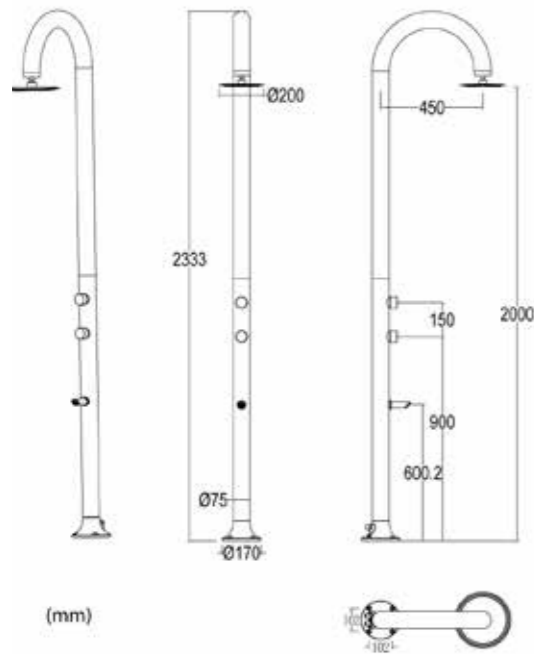

CARATTERISTICHE

- **MATERIALE: ESTRUSIONE IN ALLUMINIO AA6063 / MATERIAL: EXTRUSION ALUMINIUM AA 6063**
- **UGELLI ANTICALCARE / ANTI LIMESCALE NOZZLES**
- **ACCESSORI IN ACCIAIO INOX / STAINLESS STEEL**
- **PACKAGING 125X64X23 CM**
- **GETTO D'ACQUA / WATER JET VERTICALE**
- **INCLUDE SACCA DI PROTEZIONE / PROTECTION BAG**
- **VERNICIATURA A POLVERE IN STILE AUTOMOBILISTICO / AUTOMOTIVE-STYLE POWDER COATING**
- **SOFFIONE IN ACCIAIO / STEEL SHOWER HEAD Ø20CM**
- **ACQUA CALDA E FREDDA / WATER HOT AND COLD**
- **PESO / WEIGHT 8 KG**

SISTEMA DI FISSAGGIO / FIXING SYSTEM
4 VITI / SCREWS

WORLD WIDE SINED EXCLUSIVE!
ESCLUSIVA MONDIALE SINED!

DOUBLE WATER INLET SIDE OR
BOTTOM

PREDISPOSTA PER 2 TIPI DI
COLLEGAMENTO LATERALE O
INFERIORE