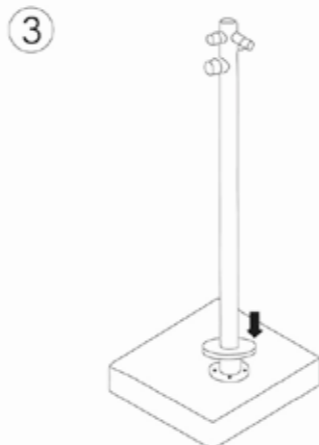

Nero
Brushed
Black

Oro Rosa
Brushed
Rose Gold

Oro
Brushed
Gold

SCHEDE TECNICHE TECHNICAL DATA SHEET

C-BOX

SISTEMA DI FISSAGGIO RAPIDO A PAVIMENTO PER LE DOCCE INOX

Il C-BOX consente un'installazione perfetta, ed è protetto con un coperchio richiudibile quando la doccia viene smontata.