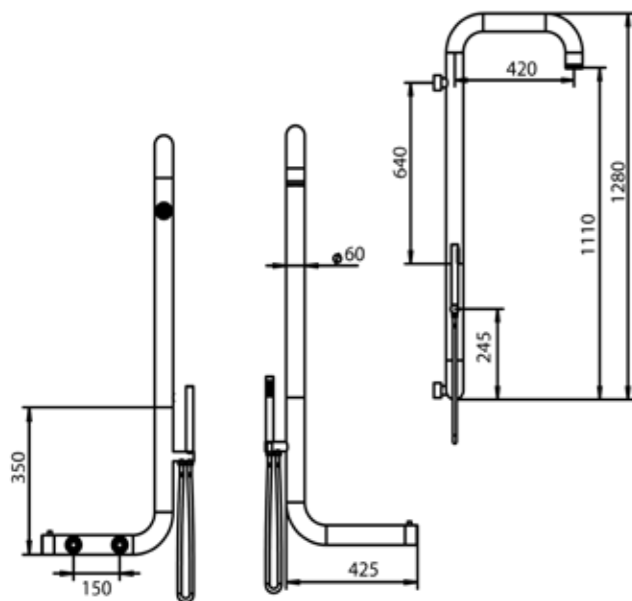

DOCCIA-ARBOREA

STOCK

INOX 8025431018600

PVD **NERA** 8025431150935

CARATTERISTICHE

- **MATERIALE ACCIAIO INOX 316L / 316L STAINLESS STEEL**
- **UGELLI ANTICALCARE / ANTI LIMESCALE NOZZLES**
- **ACCESSORI IN ACCIAIO INOX 316L / STAINLESS STEEL 316L**
- **PESO/WEIGHT 8 KG**
- **PACKAGING 102X62X18 CM**
- **CERTIFICATED FOR INDOOR AND OUTDOOR**
- **INCLUDES SACCA PROTEZIONE/ PROTECTION BAG**
- **MISCELATORE/MIXER UNICO CON CARTUCCIA PROGRESSIVA A 3 VIE/WAY CHE REGOLA:**
  - INTENSITÀ DEL GETTO / JET INTENSITY
  - TEMPERATURA CALDA-FREDDA / HOT-COLD
  - DIREZIONE DELL'ACQUA/DIRECTION OF WATER
- **GETTO D'ACQUA / WATER JET VERTICAL**
- **PARTE ORIZZONTALE NON REVERSIBILE, MONTAGGIO SOLO A DESTRA / NON-REVERSIBLE HORIZONTAL SECTION, RIGHT-SIDE MOUNTING ONLY**
- **CONNESSIONE ACQUA CALDA IN ENTRATA LATO SINISTRO / HOT WATER CONNECTION ON THE LEFT SIDE**
- **ACQUA CALDA E FREDDA / WATER HOT AND COLD**
- **DOCCINO FLESSIBILE / HAND SHOWER**

FIXING SYSTEM WITH 3 POINTS

*WATCH VIDEO OF THE ASSEMBLY