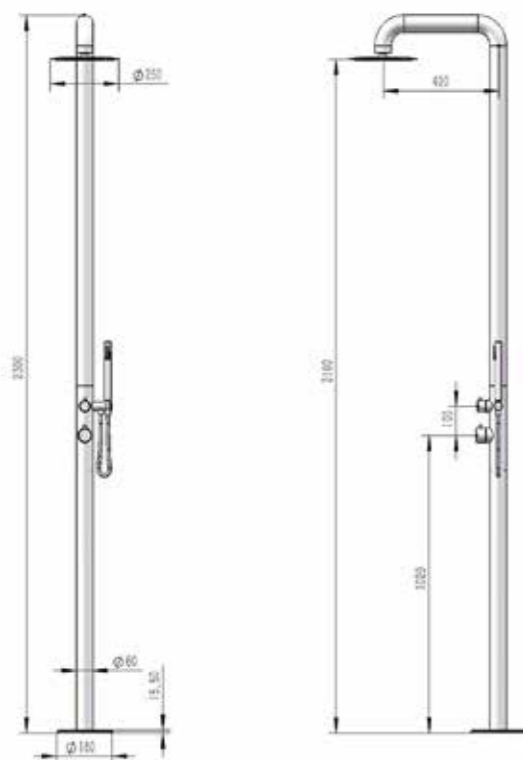

DOCCIA-PULA-DUO

MADE IN ITALY

STOCK

INOX-NERA 8025431157705

NERA-INOX 8025431157712

PVD **NERA-ORO** 8025431157729 *

PVD **NERA-ORO-ROSA** 8025431157736 *

*DISPONIBILE SOLO SU ORDINAZIONE

*AVAILABLE ONLY UPON REQUEST

CARATTERISTICHE

- **MATERIALE ACCIAIO INOX 316L / 316L STAINLESS STEEL**
- **UGELLI ANTICALCARE / ANTI LIMESCALE NOZZLES**
- **ACCESSORI IN ACCIAIO INOX 316L / STAINLESS STEEL 316L**
- **PESO/WEIGHT 15,5**
- **PACKAGING 129X56X27 CM**
- **GETTO D'ACQUA / WATER JET VERTICALE**
- **INCLUDE SACCA DI PROTEZIONE/PROTECTION BAG**
- **DEVIATORE A DUE VIE PER SOFFIONE E DOCCETTA TWO-WAY DIVERTER FOR HEAD AND HAND SHOWER**
- **ACQUA CALDA E FREDDA / WATER HOT AND COLD**
- **DOCCINO FLESSIBILI / HAND SHOWER**

SISTEMA DI FISSAGGIO/FIXING SYSTEM C-BOX

*ULTERIORI INFORMAZIONI
*MORE INFORMATION PAG 330

SCANSIONA PER VEDERE IL VIDEO DEL MONTAGGIO
SCAN TO VIEW THE ASSEMBLY VIDEO