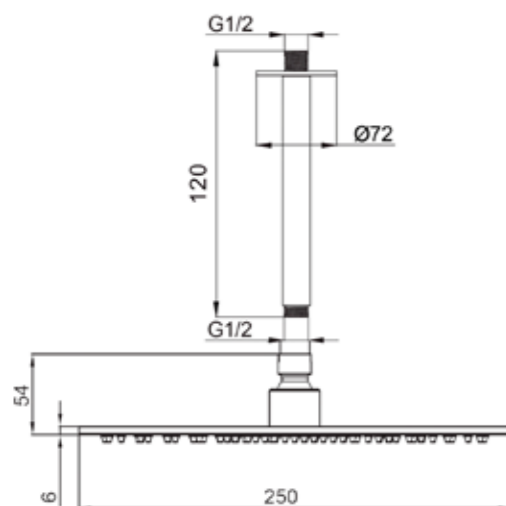

KIT-SOFFITTO-SOFFIONE-LEVANTE-CORTO-25

STOCK

INOX 8025431155824

PVD **ORO-ROSA** 8025431156876

PVD **CANNA-FUCILE** 8025431159433

PVD **NERO** 8025431021259

PVD **ORO** 8025431021242

CARATTERISTICHE

- **MATERIALE ACCIAIO INOX 316L / 316L STAINLESS STEEL**
- **KIT DOCCIA A SOFFITTO CON SOFFIONE Ø25 CM**
  CEILING SHOWER SET WITH Ø25 CM SHOWER HEAD
- **ADATTO AD AMBIENTI AD ALTA ESPOSIZIONE**
  SUITABLE FOR HIGH-EXPOSURE AREAS
- **BORDO RINFORZATO SPESSORE 6 MM**
  REINFORCED EDGE, 6 MM THICKNESS
- **UGELLI IN SILICONE ANTICALCARE**
  ANTI-LIME SILICONE NOZZLES
- **COMPLETAMENTE PRIVO DI PIOMBO**
  COMPLETELY LEAD-FREE
- **COMPONENTI KIT**
  1. BRACCIO-DOCCIA-SOFFITTO-LEVANTE-CORTO (PAG 216)
  2. SOFFIONE-LEVANTE-25 (PAG 206)
- **IDEALE PER STRUTTURE COME HOTEL, PISCINE PUBBLICHE, PALESTRE, AEROPORTI O BAGNI DI LOCALI CHE RICEVONO UN GRANDE FLUSSO DI UTENTI OGNI GIORNO**
  IDEAL FOR FACILITIES SUCH AS HOTELS, PUBLIC POOLS, GYMS, AIRPORTS, AND HIGH-TRAFFIC RESTROOMS EXPERIENCE CONSTANT DAILY USE