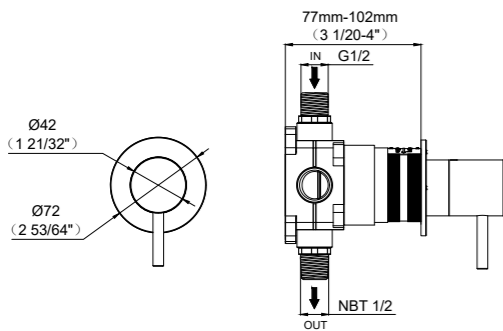

KIT-DOCCIA-PARETE-ACQUA-FREDDA-25

STOCK

INOX 8025431020832

PVD ORO-ROSA 8025431020849

PVD CANNA-FUCILE 8025431020825

PVD NERA 8025431021334

PVD ORO 8025431021327

CARATTERISTICHE

- **MATERIALE ACCIAIO INOX 316L / 316L STAINLESS STEEL**
- **INSTALLAZIONE A PARETE DA INCASSO**
  WALL-MOUNTED BUILT-IN INSTALLATION
- **CORPO INCASSO INCLUSO**
  WALL RECESSED BODY INCLUDED
- **SOLO ACQUA FREDDA**
  ONLY COLD WATER
- **COMPLETAMENTE PRIVO DI PIOMBO**
  COMPLETELY LEAD-FREE
- **COMPONENTI SET / COMPONENTS SET**
  1. *KIT-PARETE-SOFFIONE-LEVANTE-25 (PAG 210)*
  2. *VALVOLA-APRI-CHIUDI-DOCCIA-LEVANTE-INOX X2 (PAG 184)*
  3. *DOCCETTA-FLESSIBILE-MURO-LEVANTE (PAG 202)*
- **PARTICOLARMENTE ADATTO PER AMBIENTI AD ALTO UTILIZZO O IN PROSSIMITÀ DEL MARE**
  PARTICULARLY SUITABLE FOR HIGH-USE ENVIRONMENTS AND COASTAL AREAS
- **IDEALE PER STRUTTURE COME HOTEL, PISCINE PUBBLICHE, PALESTRE, AEROPORTI O BAGNI DI LOCALI CHE RICEVONO UN GRANDE FLUSSO DI UTENTI OGNI GIORNO**
  IDEAL FOR FACILITIES SUCH AS HOTELS, PUBLIC POOLS, GYMS, AIRPORTS, AND HIGH-TRAFFIC RESTROOMS EXPERIENCE CONSTANT DAILY USE

1.

2.

3.

POSSIBILITÀ DI PERSONALIZZAZIONE UTILIZZANDO TUBI FLESSIBILI DI COLORE CONTRASTANTE AD ESEMPIO COMPONENTI INOX E TUBO FLESSIBILE NERO.

OPTION TO CUSTOMISE THE DESIGN USING HOSES IN CONTRASTING COLOURS, FOR EXAMPLE STAINLESS STEEL COMPONENTS AND A BLACK HOSE.