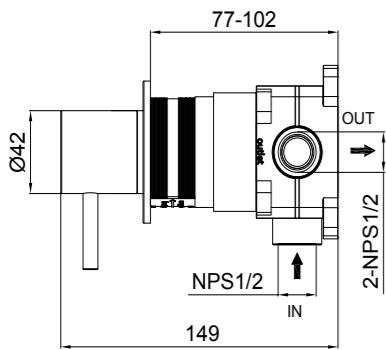

VALVOLA-APRI-CHIUDI-DOCCIA-LEVANTE

STOCK

INOX 8025431020603

PVD ORO-ROSA 8025431020627

PVD CANNA-FUCILE 8025431020610

PVD NERO 8025431021150

PVD ORO 8025431021143

CARATTERISTICHE

- **MATERIALE ACCIAIO INOX 316L / 316L STAINLESS STEEL**
- **INSTALLAZIONE A INCASSO**
  CONCEALED INSTALLATION
- **PARTICOLARMENTE ADATTO PER AMBIENTI AD ALTO UTILIZZO O IN PROSSIMITÀ DEL MARE**
  PARTICULARLY SUITABLE FOR HIGH-USE ENVIRONMENTS AND COASTAL AREAS
- **VALVOLA ON-OFF / STOP VALVE**
- **CORPO INCASSO INCLUSO**
  WALL RECESSED BODY INCLUDED
- **IDEALE PER STRUTTURE COME HOTEL, PISCINE PUBBLICHE, PALESTRE, AEROPORTI O BAGNI DI LOCALI CHE RICEVONO UN GRANDE FLUSSO DI UTENTI OGNI GIORNO**
  IDEAL FOR FACILITIES SUCH AS HOTELS, PUBLIC POOLS, GYMS, AIRPORTS, AND HIGH-TRAFFIC RESTROOMS EXPERIENCE CONSTANT DAILY USE
- **SOLO ACQUA FREDDA O PREMISCELATA**
  ONLY COLD WATER