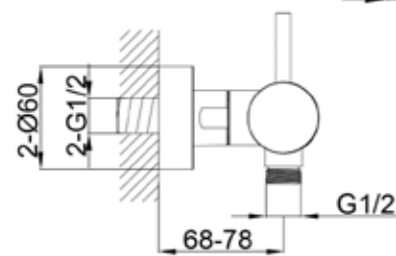

MISCELATORE-MURO-DOCCIA-LEVANTE

STOCK

 INOX 8025431155879

PVD  ORO-ROSA 8025431156289

PVD  CANNA-FUCILE 8025431159471

CARATTERISTICHE

- **MATERIALE ACCIAIO INOX 316L / 316L STAINLESS STEEL**
- **INSTALLAZIONE A INCASSO**
CONCEALED INSTALLATION
- **PARTICOLARMENTE ADATTO PER AMBIENTI AD ALTO UTILIZZO O IN PROSSIMITÀ DEL MARE**
PARTICULARLY SUITABLE FOR HIGH-USE ENVIRONMENTS AND COASTAL AREAS
- **MISCELATORE DOCCIA A MURO**
WALL-MOUNTED SHOWER MIXER
- **COMANDO MONOLEVA**
SINGLE LEVER CONTROL
- **CONTROLLO PRECISO DI FLUSSO E TEMPERATURA**
PRECISE FLOW AND TEMPERATURE CONTROL
- **ADATTO PER USO INTERNO ED ESTERNO**
SUITABLE FOR INDOOR AND OUTDOOR USE
- **INTERASSE DI FISSAGGIO 15 CM**
15 CM FIXING DISTANCE (CENTER-TO-CENTER)
- **ATTACCO A MURO ASIMMETRICO PER REGOLAZIONE IN FASE DI INSTALLAZIONE**
ASYMMETRIC WALL FIXING FOR INSTALLATION ADJUSTMENT
- **INGRESSO ACQUA CALDA A DESTRA**
HOT WATER INLET ON THE RIGHT  