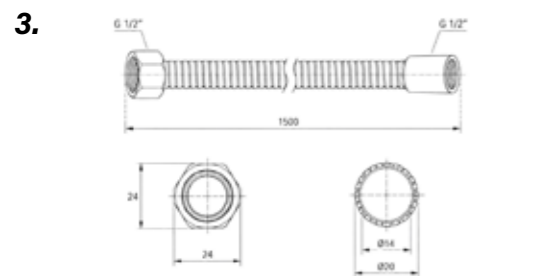

SET-DOCCINO-FLESSIBILE-SHATTAF

STOCK

INOX 8025431020368

PVD **ORO-ROSA** 8025431020382

PVD **CANNA-FUCILE** 8025431020375

PVD **NERA** 8025431021419

PVD **ORO** 8025431021402

CARATTERISTICHE

- **MATERIALE ACCIAIO INOX 316L / 316L STAINLESS STEEL**
- **SET DOCCETTA SHATTAF PER WC E BIDET**
  SHATTAFF HAND SHOWER SET FOR WC AND BIDET
- **DOCCETTA CON PULSANTE**
  PUSH-BUTTON HAND SHOWER
- **COLLEGAMENTO A MURO**
  WALL CONNECTION
- **COMPLETAMENTE PRIVO DI PIOMBO**
  COMPLETELY LEAD-FREE
- **CORPO INCASSO INCLUSO**
  WALL RECESSED BODY INCLUDED
- **COMPONENTI SET / COMPONENTS SET**
  1. SHATTAF-BIDET-LEVANTE (PAG 200)
  2. ATTACCO-MURO-DOCCINO-LEVANTE (PAG 188)
  3. TUBO-FLESSIBILE-LEVANTE (PAG 294)
  4. MISCELATORE-MURO-ATTACCO-SHATTAF (PAG 180)
- **PARTICOLARMENTE ADATTO PER AMBIENTI AD ALTO UTILIZZO O IN PROSSIMITÀ DEL MARE**
  PARTICULARLY SUITABLE FOR HIGH-USE ENVIRONMENTS AND COASTAL AERAS
- **IDEALE PER STRUTTURE COME HOTEL, PISCINE PUBBLICHE, PALESTRE, AEROPORTI O BAGNI DI LOCALI CHE RICEVONO UN GRANDE FLUSSO DI UTENTI OGNI GIORNO**
  IDEAL FOR FACILITIES SUCH AS HOTELS, PUBLIC POOLS, GYMS, AIRPORTS, AND HIGH-TRAFFIC RESTROOMS EXPERIENCE CONSTANT DAILY USE

POSSIBILITÀ DI PERSONALIZZAZIONE UTILIZZANDO TUBI FLESSIBILI DI COLORE CONTRASTANTE AD ESEMPIO COMPONENTI INOX E TUBO FLESSIBILE NERO.

OPTION TO CUSTOMISE THE DESIGN USING HOSES IN CONTRASTING COLOURS, FOR EXAMPLE STAINLESS STEEL COMPONENTS AND A BLACK HOSE.