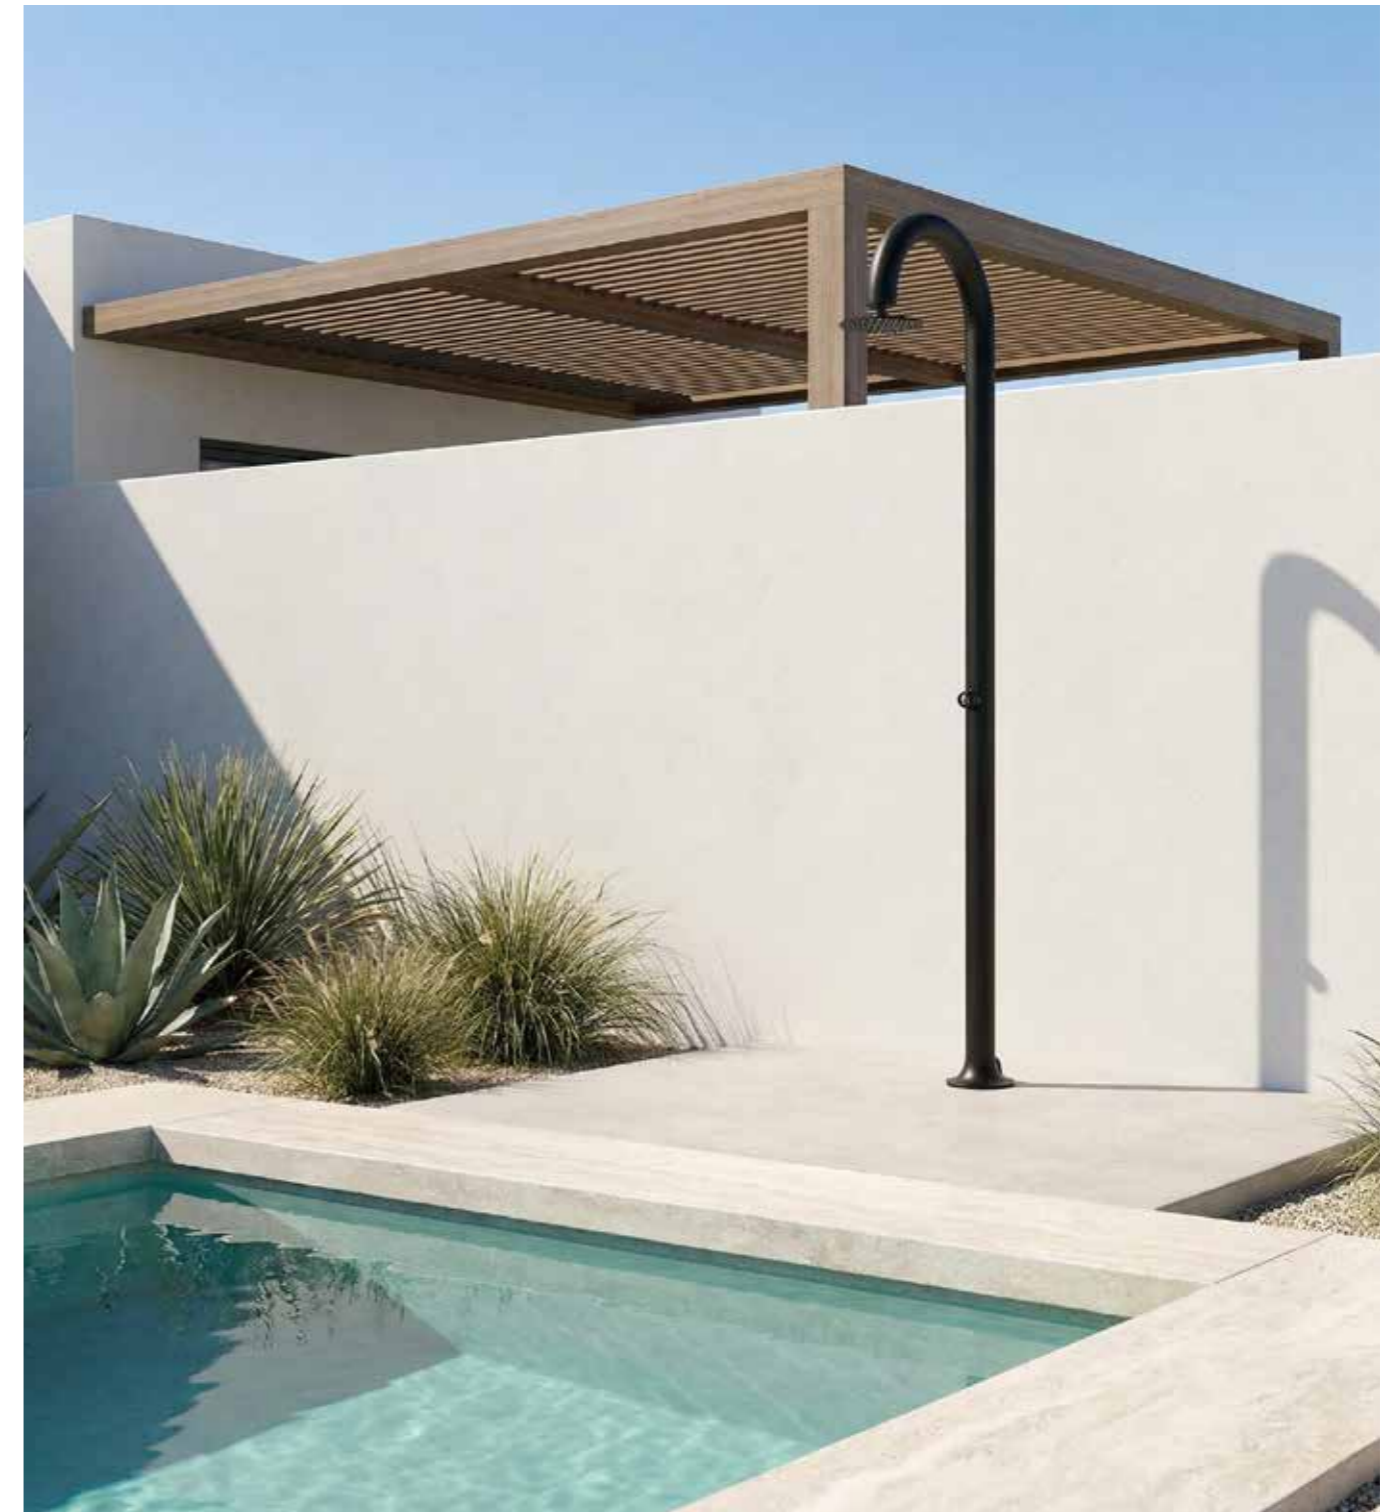

LUNA-TIMER

STOCK

BIANCA 8025431152915

GRIGIA 8025431152953

NERA 8025431152946

CARATTERISTICHE

- **MATERIALE: ESTRUSIONE IN ALLUMINIO AA6063**
  MATERIAL: EXTRUSION ALUMINIUM AA 6063
- **UGELLI ANTICALCARE / ANTI LIMESCALE NOZZLES**
- **ACCESSORI IN ACCIAIO INOX / STAINLESS STEEL**
- **PACKAGING 125X64X23 CM**
- **GETTO D'ACQUA / WATER JET VERTICALE**
- **INCLUDE SACCA DI PROTEZIONE/PROTECTION BAG**
- **ACQUA FREDDA O PREMISCELATA / WATER COLD OR PREMIXED**
- **PESO/WEIGHT 8 KG**
- **PULSANTE TEMPORIZZATORE / TIMER FUNCTION**
- **VERNICIATURA A POLVERE IN STILE AUTOMOBILISTICO/AUTOMOTIVE-STYLE POWDER COATING**
- **SOFFIONE IN ACCIAIO/STEEL SHOWER HEAD Ø20CM**

SISTEMA DI FISSAGGIO /FIXING SYSTEM
4 VITI / SCREWS

WORLD WIDE SINED EXCLUSIVE!
ESCLUSIVA MONDIALE SINED!

DOUBLE WATER INLET SIDE OR
BOTTOM

PREDISPOSTA PER 2 TIPI DI
COLLEGAMENTO LATERALE O
INFERIORE