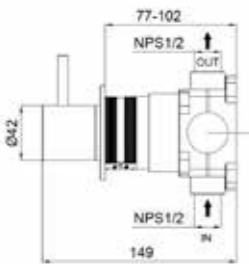

KIT-DOCCIA-SOFFITTO-LUNGO-25

STOCK

INOX 8025431159945

PVD **ORO-ROSA** 8025431159952

PVD **CANNA-FUCILE** 8025431159969

PVD **NERA** 8025431021471

PVD **ORO** 8025431021464

CARATTERISTICHE

- **MATERIALE ACCIAIO INOX 316L / 316L STAINLESS STEEL**
- **INSTALLAZIONE DA INCASSO**
  RECESSED INSTALLATION
- **CORPO INCASSO INCLUSO**
  WALL RECESSED BODY INCLUDED
- **ACQUA CALDA E FREDDA**
  HOT AND COLD WATER
- **COMPLETAMENTE PRIVO DI PIOMBO**
  COMPLETELY LEAD-FREE
- **COMPONENTI SET / COMPONENTS SET**
  1. KIT-SOFFITTO-SOFFIONE-LEVANTE-LUNGO-25 (PAG 224)
  2. MISCELATORE-MURO-LEVANTE (PAG 168)
  3. DEVIATORE-MURO-LEVANTE (PAG 182)
  4. DOCCETTA-FLESSIBILE-MURO-LEVANTE (PAG 202)
- **PARTICOLARMENTE ADATTO PER AMBIENTI AD ALTO UTILIZZO O IN PROSSIMITÀ DEL MARE**
  PARTICULARLY SUITABLE FOR HIGH-USE ENVIRONMENTS AND COASTAL AERAS
- **IDEALE PER STRUTTURE COME HOTEL, PISCINE PUBBLICHE, PALESTRE, AEROPORTI O BAGNI DI LOCALI CHE RICEVONO UN GRANDE FLUSSO DI UTENTI OGNI GIORNO**
  IDEAL FOR FACILITIES SUCH AS HOTELS, PUBLIC POOLS, GYMS, AIRPORTS, AND HIGH-TRAFFIC RESTROOMS EXPERIENCE CONSTANT DAILY USE

1.

2.

3.

4.

POSSIBILITÀ DI PERSONALIZZAZIONE UTILIZZANDO TUBI FLESSIBILI DI COLORE CONTRASTANTE AD ESEMPIO COMPONENTI INOX E TUBO FLESSIBILE NERO.

OPTION TO CUSTOMISE THE DESIGN USING HOSES IN CONTRASTING COLOURS, FOR EXAMPLE STAINLESS STEEL COMPONENTS AND A BLACK HOSE.