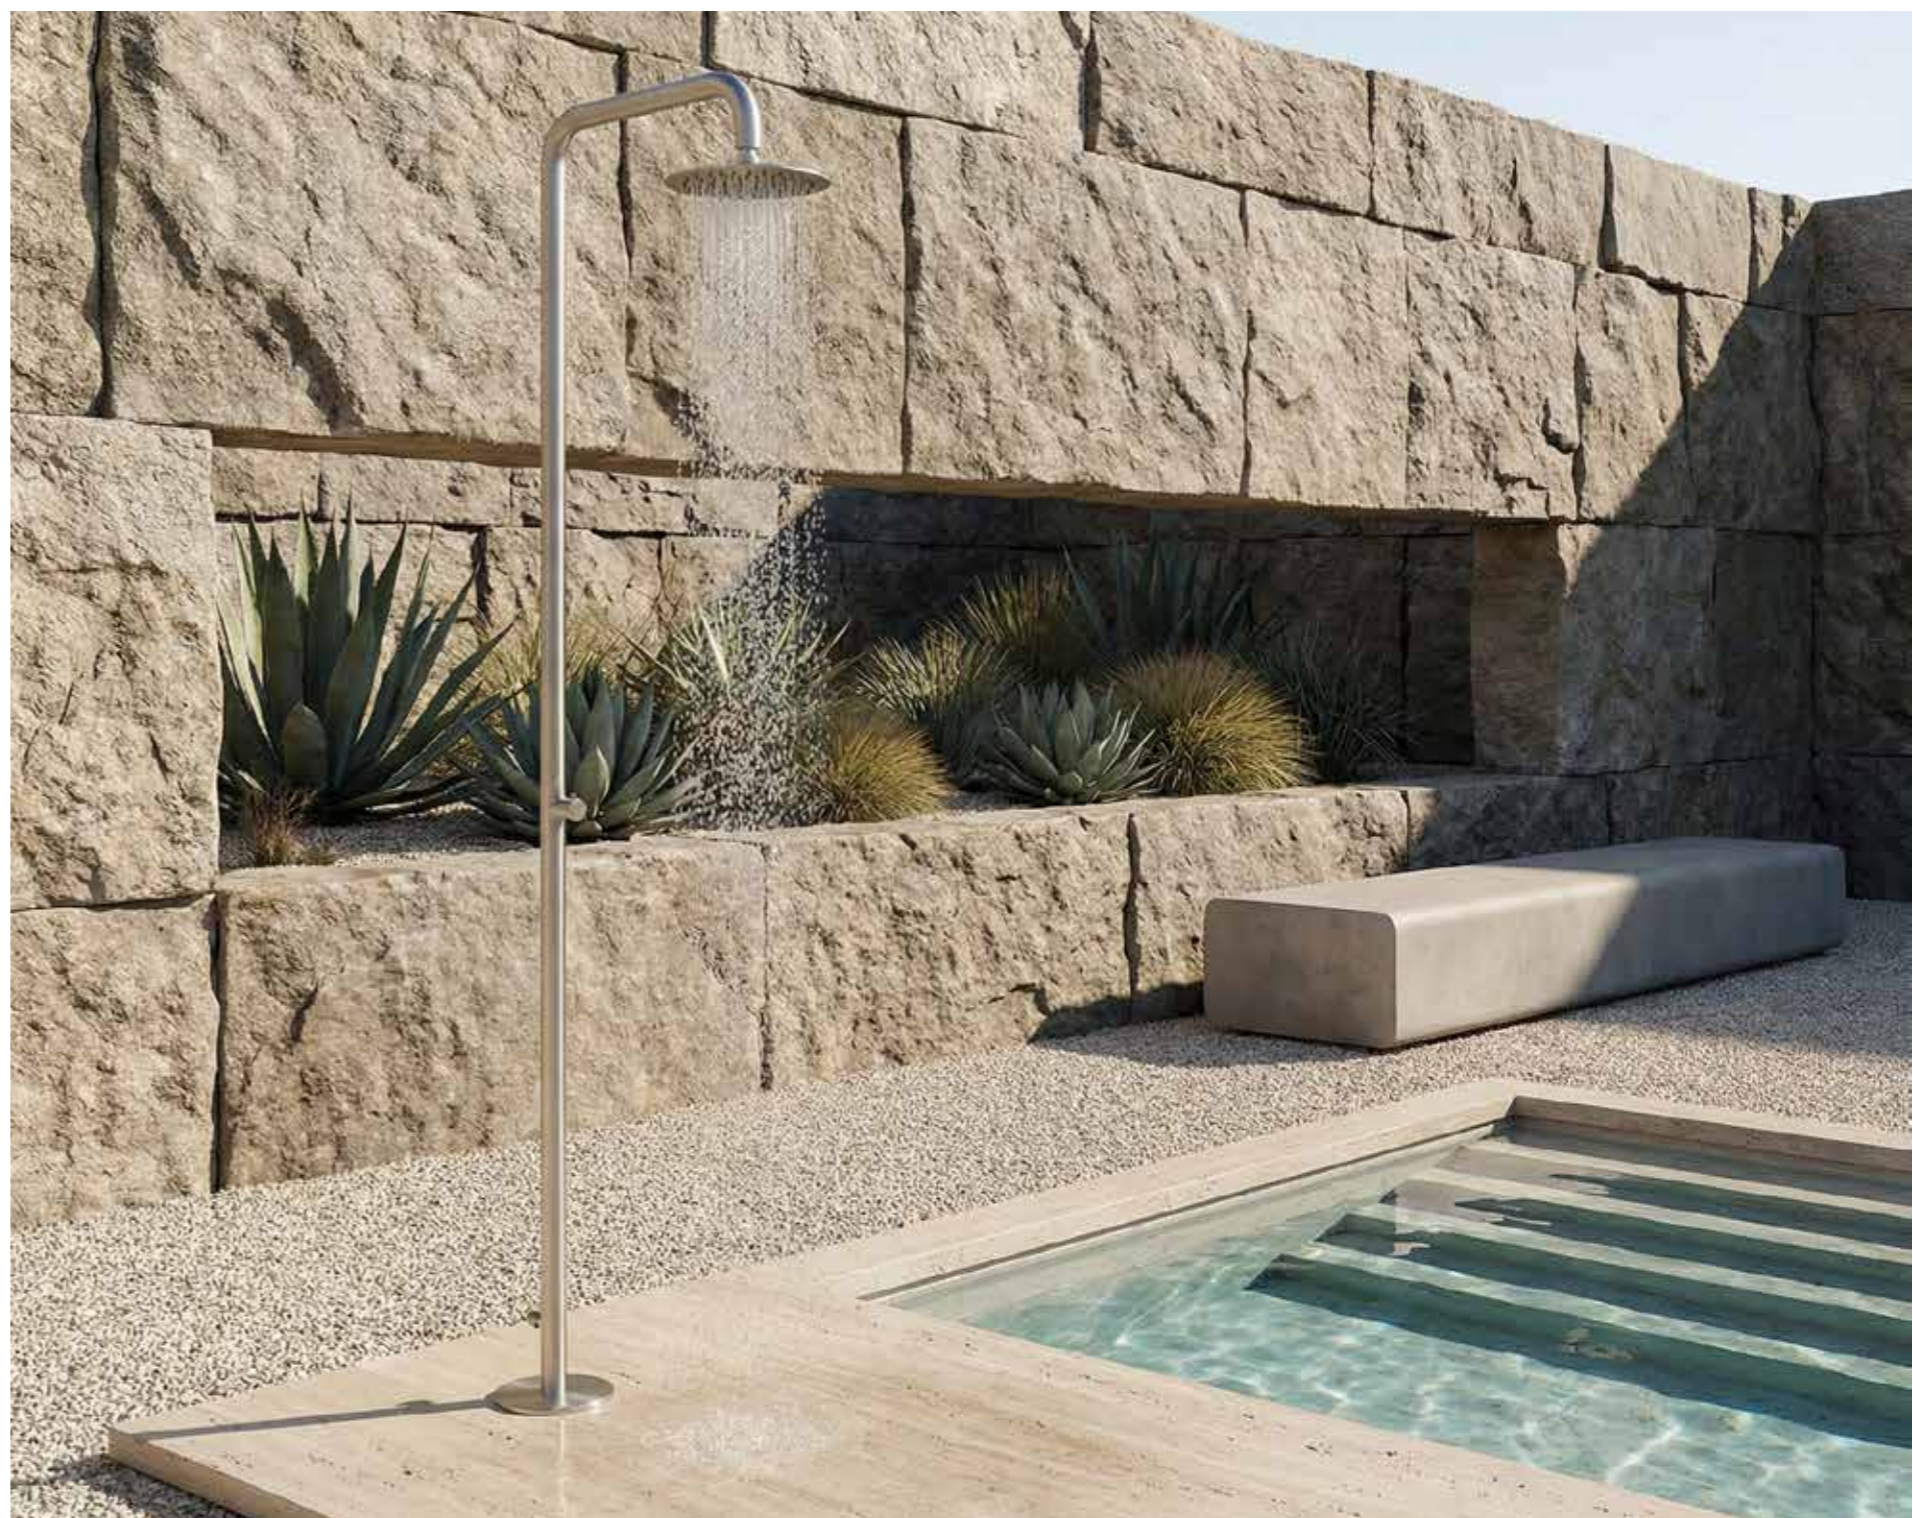

DOCCIA NORA

Solo Acqua fredda o premiscelata con rubinetto doppia possibilità di collegamento inferiore o laterale 1/2"

Una presenza di design, pensata per l'esterno

Doccia da esterno in acciaio inox 316L, perfetta per acqua fredda o premiscelata. Rubinetto a leva semplice e intuitivo, con doppia opzione di collegamento: laterale o inferiore 1/2". Ideale per giardini, spiagge, piscine e spazi condivisi dove funzionalità e resistenza fanno la differenza. Funzionale e duratura, mantiene il suo carattere elegante nel tempo.

A design presence crafted for the outdoors

Outdoor shower in 316L stainless steel, perfect for cold or premixed water. Simple and intuitive lever tap with two connection options: side or bottom 1/2". Ideal for gardens, beaches, swimming pools and shared spaces where functionality and durability make the difference. Functional and durable, it retains its elegant character over time.