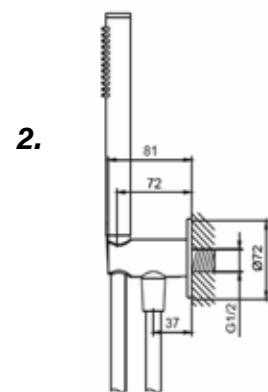

CARATTERISTICHE

- **MATERIALE ACCIAIO INOX 316L / 316L STAINLESS STEEL**
- **DOCCETTA CON GETTO PIOGGIA**
  HAND SHOWER WITH RAIN JET
- **INSTALLAZIONE A PARETE DA INCASSO**
  WALL-MOUNTED BUILT-IN INSTALLATION
- **CORPO INCASSO INCLUSO**
  WALL RECESSED BODY INCLUDED
- **ACQUA CALDA E FREDDA**
  HOT AND COLD WATER
- **COMPLETAMENTE PRIVO DI PIOMBO**
  COMPLETELY LEAD-FREE
- **COMPONENTI SET**
  1. MISCELATORE-MURO-LEVANTE (PAG 168)
  2. DOCCETTA-FLESSIBILE-MURO-LEVANTE (PAG 202)
- **PARTICOLARMENTE ADATTO PER AMBIENTI AD ALTO UTILIZZO O IN PROSSIMITÀ DEL MARE**
  PARTICULARLY SUITABLE FOR HIGH-USE ENVIRONMENTS AND COASTAL AREAS
- **IDEALE PER STRUTTURE COME HOTEL, PISCINE PUBBLICHE, PALESTRE, AEROPORTI O BAGNI DI LOCALI CHE RICEVONO UN GRANDE FLUSSO DI UTENTI OGNI GIORNO**
  IDEAL FOR FACILITIES SUCH AS HOTELS, PUBLIC POOLS, GYMS, AIRPORTS, AND HIGH-TRAFFIC RESTROOMS EXPERIENCE CONSTANT DAILY USE