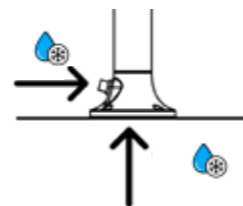

LUNA-TIMER-P

STOCK

BIANCA 8025431152922

GRIGIA 8025431152960

NERA 8025431152939

CARATTERISTICHE

- **MATERIALE: ESTRUSIONE IN ALLUMINIO AA6063 / MATERIAL: EXTRUSION ALUMINIUM AA 6063**
- **UGELLI ANTICALCARE / ANTI LIMESCALE NOZZLES**
- **ACCESSORI IN ACCIAIO INOX / STAINLESS STEEL**
- **PACKAGING 125X64X23 CM**
- **GETTO D'ACQUA / WATER JET VERTICALE**
- **INCLUDE SACCA DI PROTEZIONE/PROTECTION BAG**
- **ACQUA FREDDA O PREMISCELATA / WATER COLD OR PREMIXED**
- **PESO/WEIGHT 8 KG**
- **PULSANTE TEMPORIZZATORE / TIMER FUNCTION**
- **VERNICIATURA A POLVERE IN STILE AUTOMOBILISTICO/AUTOMOTIVE-STYLE POWDER COATING**
- **SOFFIONE IN ACCIAIO/STEEL SHOWER HEAD Ø20CM**

SISTEMA DI FISSAGGIO / FIXING SYSTEM
4 VITI / SCREWS

WORLD WIDE SINED EXCLUSIVE!
ESCLUSIVA MONDIALE SINED!

DOUBLE WATER INLET SIDE OR
BOTTOM

PREDISPOSTA PER 2 TIPI DI
COLLEGAMENTO LATERALE O
INFERIORE