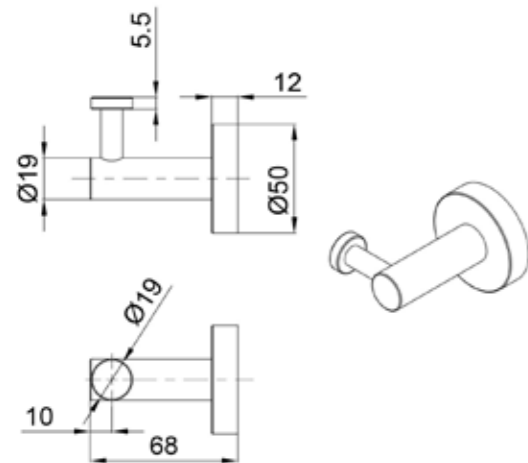

GANCIO-MURO-SINGOLO-LEVANTE

STOCK

INOX 8025431159617

PVD **ORO-ROSA** 8025431159600

PVD **CANNA-FUCILE** 8025431159624

CARATTERISTICHE

- **MATERIALE ACCIAIO INOX 316L / 316L STAINLESS STEEL**
- **PORTA ASCIUGAMANI A PARETE**
  WALL-MOUNTED TOWEL RAIL
- **INSTALLAZIONE A MURO**
  WALL INSTALLATION
- **COMPLETAMENTE PRIVO DI PIOMBO**
  COMPLETELY LEAD-FREE
- **PARTICOLARMENTE ADATTO PER AMBIENTI AD ALTO UTILIZZO O IN PROSSIMITÀ DEL MARE**
  PARTICULARLY SUITABLE FOR HIGH-USE ENVIRONMENTS AND COASTAL AREAS

IDEALE PER STRUTTURE COME HOTEL, PISCINE PUBBLICHE, PALESTRE, AEROPORTI O BAGNI DI LOCALI CHE RICEVONO UN GRANDE FLUSSO DI UTENTI OGNI GIORNO

IDEAL FOR FACILITIES SUCH AS HOTELS, PUBLIC POOLS, GYMS, AIRPORTS, AND HIGH-TRAFFIC RESTROOMS EXPERIENCE CONSTANT DAILY USE