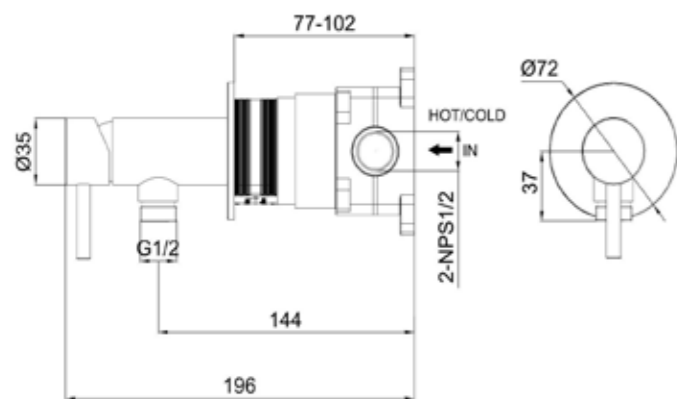

CARATTERISTICHE

- **MATERIALE ACCIAIO INOX 316L / 316L STAINLESS STEEL**
- **MISCELATORE A MURO CON ATTACCO**
WALL-MOUNTED MIXER WITH CONNECTION
- **INSTALLAZIONE A INCASSO CON BOX NASCOSTO**
CONCEALED INSTALLATION WITH HIDDEN BOX
- **CORPO INCASSO INCLUSO**
WALL RECESSED BODY INCLUDED
- **COMPLETAMENTE PRIVO DI PIOMBO**
COMPLETELY LEAD-FREE
- **COMPATIBILE CON FLESSIBILI STANDARD 1/2"**
COMPATIBLE WITH STANDARD FLEXIBLE HOSES 1/2"