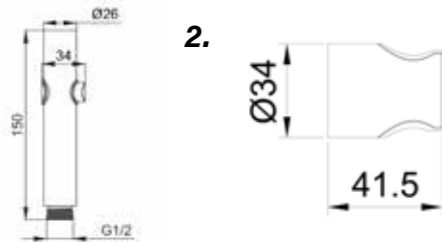

SET-DOCCINO-FLESSIBILE-WATER

STOCK

INOX 8025431155947

PVD ORO-ROSA 8025431156531

PVD CANNA-FUCILE 8025431159358

PVD NERA 8025431021372

PVD ORO 8025431021365

CARATTERISTICHE

- **MATERIALE ACCIAIO INOX 316L / 316L STAINLESS STEEL**
- **SET DOCCETTA SHATTAF PER WC E BIDET**
  SHATTAFF HAND SHOWER SET FOR WC AND BIDET
- **DOCCETTA CON PULSANTE**
  PUSH-BUTTON HAND SHOWER
- **COLLEGAMENTO A MURO**
  WALL CONNECTION
- **COMPLETAMENTE PRIVO DI PIOMBO**
  COMPLETELY LEAD-FREE
- **CORPO INCASSO INCLUSO**
  WALL RECESSED BODY INCLUDED
- **COMPONENTI SET / COMPONENTS SET**
  1. DOCCETTA-WATER-LEVANTE (PAG 198)
  2. ATTACCO-MURO-DOCCINO-LEVANTE (PAG 188)
  3. TUBO-FLESSIBILE-LEVANTE (PAG 294)
  4. MISCELATORE-MURO-ATTACCO-SHATTAF (PAG 180)
- **PARTICOLARMENTE ADATTO PER AMBIENTI AD ALTO UTILIZZO O IN PROSSIMITÀ DEL MARE**
  PARTICULARLY SUITABLE FOR HIGH-USE ENVIRONMENTS AND COASTAL AERAS
- **IDEALE PER STRUTTURE COME HOTEL, PISCINE PUBBLICHE, PALESTRE, AEROPORTI O BAGNI DI LOCALI CHE RICEVONO UN GRANDE FLUSSO DI UTENTI OGNI GIORNO**
  IDEAL FOR FACILITIES SUCH AS HOTELS, PUBLIC POOLS, GYMS, AIRPORTS, AND HIGH-TRAFFIC RESTROOMS EXPERIENCE CONSTANT DAILY USE

1.

2.

3.

4.

POSSIBILITÀ DI PERSONALIZZAZIONE UTILIZZANDO TUBI FLESSIBILI DI COLORE CONTRASTANTE AD ESEMPIO COMPONENTI INOX E TUBO FLESSIBILE NERO.

OPTION TO CUSTOMISE THE DESIGN USING HOSES IN CONTRASTING COLOURS, FOR EXAMPLE STAINLESS STEEL COMPONENTS AND A BLACK HOSE.