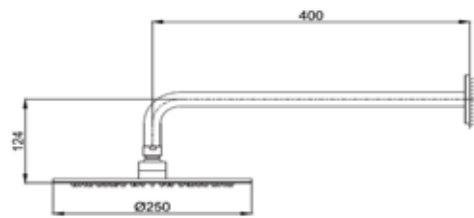

KIT-DOCCIA-PARETE-ACQUA-FREDDA-25

STOCK

INOX 8025431020832

PVD ORO-ROSA 8025431020849

PVD CANNA-FUCILE 8025431020825

PVD NERA 8025431021334

PVD ORO 8025431021327

CARATTERISTICHE

- **MATERIALE ACCIAIO INOX 316L / 316L STAINLESS STEEL**
- **INSTALLAZIONE A PARETE DA INCASSO**
  WALL-MOUNTED BUILT-IN INSTALLATION
- **CORPO INCASSO INCLUSO**
  WALL RECESSED BODY INCLUDED
- **SOLO ACQUA FREDDA**
  ONLY COLD WATER
- **COMPLETAMENTE PRIVO DI PIOMBO**
  COMPLETELY LEAD-FREE
- **COMPONENTI SET / COMPONENTS SET**
  1. *KIT-PARETE-SOFFIONE-LEVANTE-25 (PAG 210)*
  2. *VALVOLA-APRI-CHIUDI-DOCCIA-LEVANTE-INOX X2 (PAG 184)*
  3. *DOCCETTA-FLESSIBILE-MURO-LEVANTE (PAG 202)*
- **PARTICOLARMENTE ADATTO PER AMBIENTI AD ALTO UTILIZZO O IN PROSSIMITÀ DEL MARE**
  PARTICULARLY SUITABLE FOR HIGH-USE ENVIRONMENTS AND COASTAL AREAS
- **IDEALE PER STRUTTURE COME HOTEL, PISCINE PUBBLICHE, PALESTRE, AEROPORTI O BAGNI DI LOCALI CHE RICEVONO UN GRANDE FLUSSO DI UTENTI OGNI GIORNO**
  IDEAL FOR FACILITIES SUCH AS HOTELS, PUBLIC POOLS, GYMS, AIRPORTS, AND HIGH-TRAFFIC RESTROOMS EXPERIENCE CONSTANT DAILY USE

1.

2.

3.

POSSIBILITÀ DI PERSONALIZZAZIONE UTILIZZANDO TUBI FLESSIBILI DI COLORE CONTRASTANTE AD ESEMPIO COMPONENTI INOX E TUBO FLESSIBILE NERO.

OPTION TO CUSTOMISE THE DESIGN USING HOSES IN CONTRASTING COLOURS, FOR EXAMPLE STAINLESS STEEL COMPONENTS AND A BLACK HOSE.