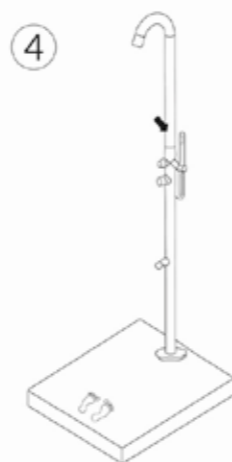

SCHEDE TECNICHE TECHNICAL DATA SHEET

C-BOX