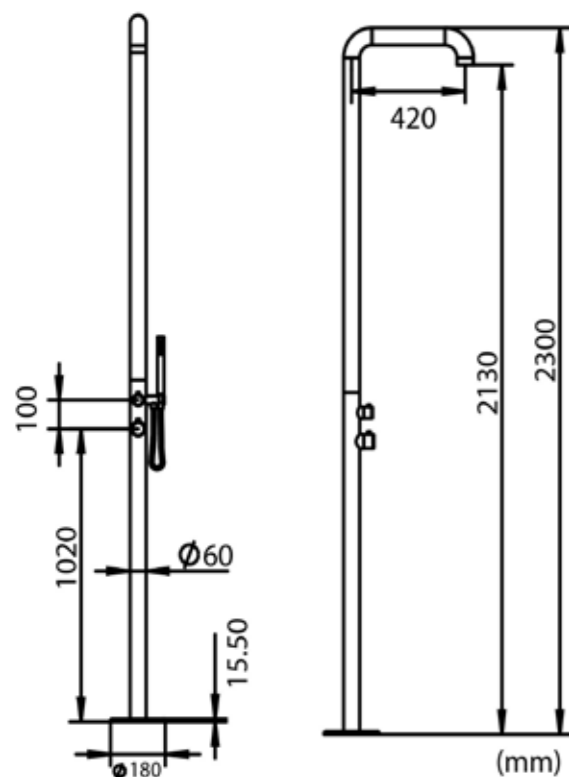

DOCCIA-CHIA

MADE IN ITALY

STOCK

INOX 8025431016712

PVD CANNA-FUCILE 8025431153066

PVD ORO-ROSA 8025431153073

PVD NERA 8025431016729 *

PVD ORO 8025431153042 *

BIANCA 8025431153059 *

*DISPONIBILE SOLO SU ORDINAZIONE

*AVAILABLE ONLY UPON REQUEST

CARATTERISTICHE

- **MATERIALE ACCIAIO INOX 316L / 316L STAINLESS STEEL**
- **UGELLI ANTICALCARE / ANTI LIMESCALE NOZZLES**
- **ACCESSORI IN ACCIAIO INOX 316L / STAINLESS STEEL 316L**
- **PESO/WEIGHT 9,5 KG**
- **PACKAGING 139X56X26 CM**
- **GETTO D'ACQUA / WATER JET VERTICALE**
- **INCLUDE SACCA DI PROTEZIONE/PROTECTION BAG**
- **ACQUA CALDA E FREDDA / WATER HOT AND COLD**
- **DOCCINO FLESSIBILI / HAND SHOWER**

SISTEMA DI FISSAGGIO/FIXING SYSTEM C-BOX

*ULTERIORI INFORMAZIONI
*MORE INFORMATION PAG 330

SCANSIONA PER VEDERE IL VIDEO DEL MONTAGGIO
SCAN TO VIEW THE ASSEMBLY VIDEO