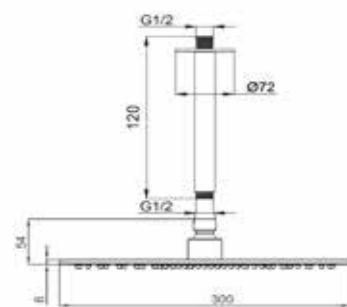

CARATTERISTICHE

- **MATERIALE ACCIAIO INOX 316L / 316L STAINLESS STEEL**

- **INSTALLAZIONE DA INCASSO
  RECESSED INSTALLATION**

- **CORPO INCASSO INCLUSO
  WALL RECESSED BODY INCLUDED**

- **ACQUA CALDA E FREDDA
  HOT AND COLD WATER**

- **COMPLETAMENTE PRIVO DI PIOMBO
  COMPLETELY LEAD-FREE**

- **COMPONENTI SET / COMPONENTS SET**

1. KIT-SOFFITTO-SOFFIONE-LEVANTE-CORTO-30 (PAG 222)
2. MISCELATORE-MURO-LEVANTE (PAG 168)
3. DEVIATORE-MURO-LEVANTE (PAG 182)
4. DOCCETTA-FLESSIBILE-MURO-LEVANTE (PAG 202)

- **PARTICOLARMENTE ADATTO PER AMBIENTI AD ALTO UTILIZZO O IN PROSSIMITÀ DEL MARE
  PARTICULARLY SUITABLE FOR HIGH-USE ENVIRONMENTS AND COASTAL AERAS**

- **IDEALE PER STRUTTURE COME HOTEL, PISCINE PUBBLICHE, PALESTRE, AEROPORTI O BAGNI DI LOCALI CHE RICEVONO UN GRANDE FLUSSO DI UTENTI OGNI GIORNO
  IDEAL FOR FACILITIES SUCH AS HOTELS, PUBLIC POOLS, GYMS, AIRPORTS, AND HIGH-TRAFFIC RESTROOMS EXPERIENCE CONSTANT DAILY USE**

1.