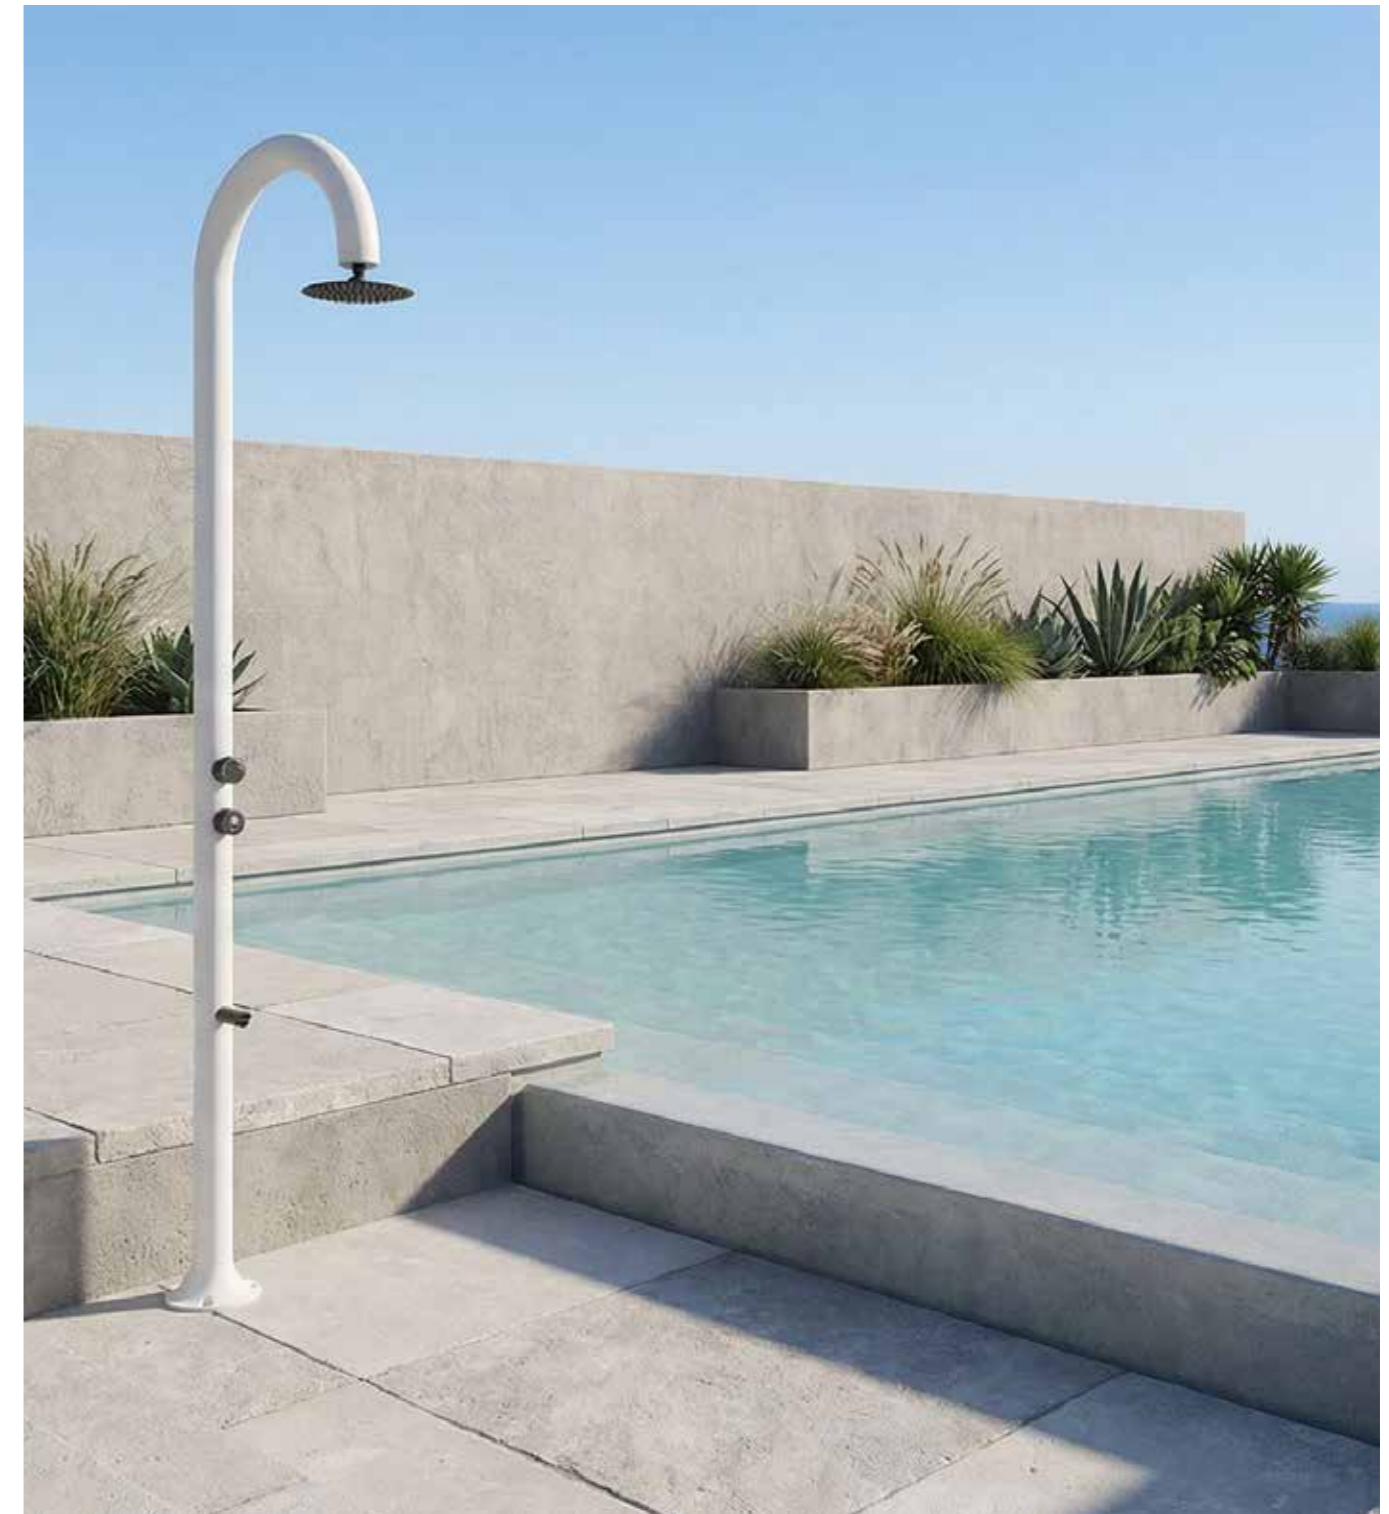

LUNA-TIMER-P

STOCK

BIANCA 8025431152922

GRIGIA 8025431152960

NERA 8025431152939

CARATTERISTICHE

- **MATERIALE: ESTRUSIONE IN ALLUMINIO AA6063 / MATERIAL: EXTRUSION ALUMINIUM AA 6063**
- **UGELLI ANTICALCARE / ANTI LIMESCALE NOZZLES**
- **ACCESSORI IN ACCIAIO INOX / STAINLESS STEEL**
- **PACKAGING 125X64X23 CM**
- **GETTO D'ACQUA / WATER JET VERTICALE**
- **INCLUDE SACCA DI PROTEZIONE/PROTECTION BAG**
- **ACQUA FREDDA O PREMISCELATA / WATER COLD OR PREMIXED**
- **PESO/WEIGHT 8 KG**
- **PULSANTE TEMPORIZZATORE / TIMER FUNCTION**
- **VERNICIATURA A POLVERE IN STILE AUTOMOBILISTICO/AUTOMOTIVE-STYLE POWDER COATING**
- **SOFFIONE IN ACCIAIO/STEEL SHOWER HEAD Ø20CM**

SISTEMA DI FISSAGGIO / FIXING SYSTEM
4 VITI / SCREWS

WORLD WIDE SINED EXCLUSIVE!
ESCLUSIVA MONDIALE SINED!

DOUBLE WATER INLET SIDE OR
BOTTOM

PREDISPOSTA PER 2 TIPI DI
COLLEGAMENTO LATERALE O
INFERIORE