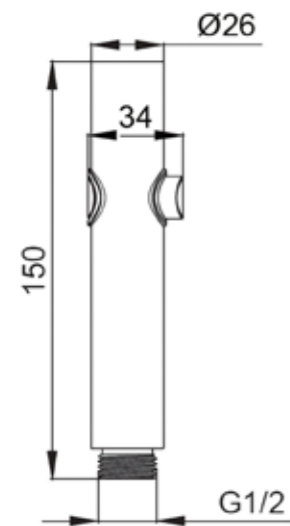

DOCGETTA-WATER-LEVANTE

STOCK

 **INOX** 8025431156821

PVD  **ORO-ROSA** 8025431156838

PVD  **CANNA-FUCILE** 8025431159341

PVD  **NERO** 8025431021174

PVD  **ORO** 8025431021181

CARATTERISTICHE