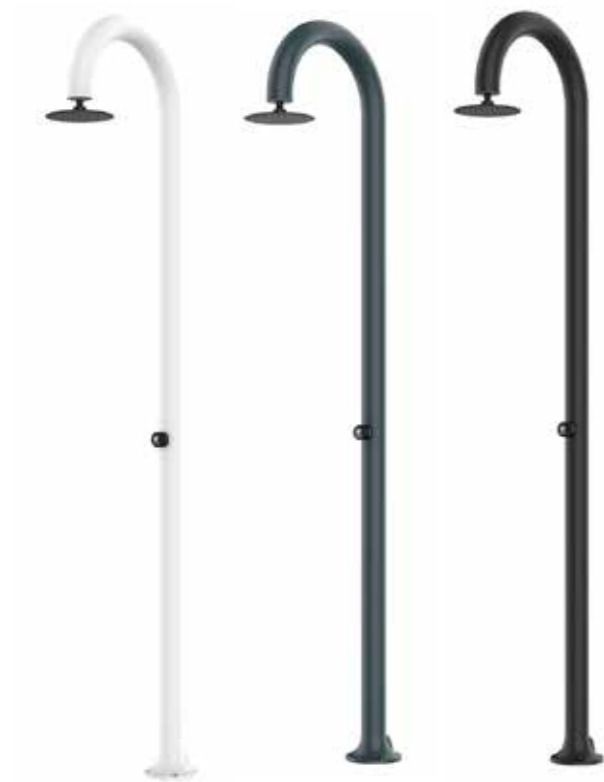

LUNA-TIMER

STOCK

BIANCA 8025431152915

GRIGIA 8025431152953

NERA 8025431152946

CARATTERISTICHE

- **MATERIALE: ESTRUSIONE IN ALLUMINIO AA6063**
  MATERIAL: EXTRUSION ALUMINIUM AA 6063
- **UGELLI ANTICALCARE / ANTI LIMESCALE NOZZLES**
- **ACCESSORI IN ACCIAIO INOX / STAINLESS STEEL**
- **PACKAGING 125X64X23 CM**
- **GETTO D'ACQUA / WATER JET VERTICALE**
- **INCLUDE SACCA DI PROTEZIONE/PROTECTION BAG**
- **ACQUA FREDDA O PREMISCELATA / WATER COLD OR PREMIXED**
- **PESO/WEIGHT 8 KG**
- **PULSANTE TEMPORIZZATORE / TIMER FUNCTION**
- **VERNICIATURA A POLVERE IN STILE AUTOMOBILISTICO/AUTOMOTIVE-STYLE POWDER COATING**
- **SOFFIONE IN ACCIAIO/STEEL SHOWER HEAD Ø20CM**

SISTEMA DI FISSAGGIO /FIXING SYSTEM
4 VITI / SCREWS

WORLD WIDE SINED EXCLUSIVE!
ESCLUSIVA MONDIALE SINED!

DOUBLE WATER INLET SIDE OR
BOTTOM

PREDISPOSTA PER 2 TIPI DI
COLLEGAMENTO LATERALE O
INFERIORE