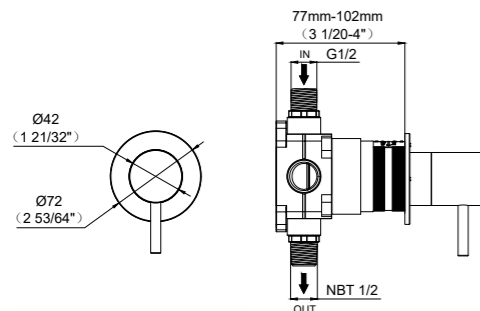

KIT-DOCCIA-SOFFITTO-ACQUA-FREDDA-CORTO-25

STOCK

INOX 8025431020894

PVD **ORO-ROSA** 8025431020900

PVD **CANNA-FUCILE** 8025431020887

PVD **NERA** 8025431021532

PVD **ORO** 8025431021525

CARATTERISTICHE

- **MATERIALE ACCIAIO INOX 316L / 316L STAINLESS STEEL**
- **INSTALLAZIONE DA INCASSO**
  BUILT-IN INSTALLATION
- **CORPO INCASSO INCLUSO**
  WALL RECESSED BODY INCLUDED
- **SOLO ACQUA FREDDA**
  ONLY COLD WATER
- **COMPLETAMENTE PRIVO DI PIOMBO**
  COMPLETELY LEAD-FREE

COMPONENTI SET / COMPONENTS SET

1. **KIT-SOFFITTO-SOFFIONE-LEVANTE-CORTO-25** (PAG 220)
2. **VALVOLA-APRI-CHIUDI-DOCCIA-LEVANTE-INOX X2** (PAG 184)
3. **DOCCETTA-FLESSIBILE-MURO-LEVANTE** (PAG 202)

- **PARTICOLARMENTE ADATTO PER AMBIENTI AD ALTO UTILIZZO O IN PROSSIMITÀ DEL MARE**
  PARTICULARLY SUITABLE FOR HIGH-USE ENVIRONMENTS AND COASTAL AERAS

- **IDEALE PER STRUTTURE COME HOTEL, PISCINE PUBBLICHE, PALESTRE, AEROPORTI O BAGNI DI LOCALI CHE RICEVONO UN GRANDE FLUSSO DI UTENTI OGNI GIORNO**
  IDEAL FOR FACILITIES SUCH AS HOTELS, PUBLIC POOLS, GYMS, AIRPORTS, AND HIGH-TRAFFIC RESTROOMS EXPERIENCE CONSTANT DAILY USE

1.

2.

3.

POSSIBILITÀ DI PERSONALIZZAZIONE UTILIZZANDO TUBI FLESSIBILI DI COLORE CONTRASTANTE AD ESEMPIO COMPONENTI INOX E TUBO FLESSIBILE NERO.

OPTION TO CUSTOMISE THE DESIGN USING HOSES IN CONTRASTING COLOURS, FOR EXAMPLE STAINLESS STEEL COMPONENTS AND A BLACK HOSE.