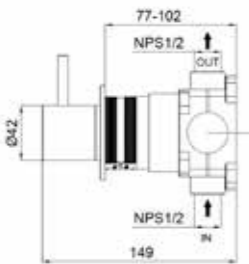

KIT-DOCCIA-SOFFITTO-LUNGO-30

STOCK

INOX 8025431159976

PVD **ORO-ROSA** 8025431159983

PVD **CANNA-FUCILE** 8025431159990

PVD **NERA** 8025431021471

PVD **ORO** 8025431021501

CARATTERISTICHE

- **MATERIALE ACCIAIO INOX 316L / 316L STAINLESS STEEL**

- **INSTALLAZIONE DA INCASSO
  RECESSED INSTALLATION**

- **CORPO INCASSO INCLUSO
  WALL RECESSED BODY INCLUDED**

- **ACQUA CALDA E FREDDA
  HOT AND COLD WATER**

- **COMPLETAMENTE PRIVO DI PIOMBO
  COMPLETELY LEAD-FREE**

- **COMPONENTI SET / COMPONENTS SET**

1. KIT-SOFFITTO-SOFFIONE-LEVANTE-LUNGO-30 (PAG 226)
2. MISCELATORE-MURO-LEVANTE (PAG 168)
3. DEVIATORE-MURO-LEVANTE (PAG 182)
4. DOCCETTA-FLESSIBILE-MURO-LEVANTE (PAG 202)

- **PARTICOLARMENTE ADATTO PER AMBIENTI AD ALTO UTILIZZO O IN PROSSIMITÀ DEL MARE
  PARTICULARLY SUITABLE FOR HIGH-USE ENVIRONMENTS AND COASTAL AERAS**

- **IDEALE PER STRUTTURE COME HOTEL, PISCINE PUBBLICHE, PALESTRE, AEROPORTI O BAGNI DI LOCALI CHE RICEVONO UN GRANDE FLUSSO DI UTENTI OGNI GIORNO
  IDEAL FOR FACILITIES SUCH AS HOTELS, PUBLIC POOLS, GYMS, AIRPORTS, AND HIGH-TRAFFIC RESTROOMS EXPERIENCE CONSTANT DAILY USE**

1.

2.
3.

4.

POSSIBILITÀ DI PERSONALIZZAZIONE UTILIZZANDO TUBI FLESSIBILI DI COLORE CONTRASTANTE AD ESEMPIO COMPONENTI INOX E TUBO FLESSIBILE NERO.

OPTION TO CUSTOMISE THE DESIGN USING HOSES IN CONTRASTING COLOURS, FOR EXAMPLE STAINLESS STEEL COMPONENTS AND A BLACK HOSE.