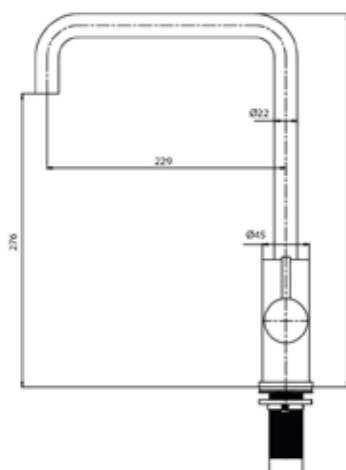

RUBINETTO-LAVELLO-LEVANTE-QUADRO

STOCK

INOX 8025431159112

PVD CANNA-FUCILE 8025431159105

PVD ORO-ROSA 8025431159143

PVD NERO 8025431159129 *

PVD ORO 8025431159136 *

*DISPONIBILE SOLO SU ORDINAZIONE
*AVAILABLE ONLY UPON REQUEST

CARATTERISTICHE

- **MATERIALE ACCIAIO INOX 316L / 316L STAINLESS STEEL**
- **BOCCA GIREVOLE 360° / SWIVEL SPOUT 360°**
- **CARTUCCIA IN CERAMICA CERTIFICATA WANHAI CERTIFIED WANHAI CERAMIC CARTRIDGE**
  CONTROLLO FLUIDO - NESSUNA PERDITA
  SMOOTH CONTROL - NO LEAKING
- **AERATORE NEOPERL PER UN GETTO D'ACQUA DELICATO SENZA SPRUZZI / NEOPERL AERATOR FOR A GENTLE WATER JET WITHOUT SPLASHING**
- **ACQUA CALDA E FREDDA / COLD AND HOT WATER**
- **FLESSIBILI DA 45 CM IN ACCIAIO INOX INCLUSI 45CM FLEXIBLE STAINLESS STEEL HOSES INCLUDED**
- **CHIAVI A BRUGOLA INCLUSE/ ALLEN KEYS INCLUDED**
- **CHIAVE DI SERVIZIO PER AERATORE INCLUSA AERATOR SERVICE KEY INCLUDED**
- **COMPLETAMENTE PRIVO DI PIOMBO/ LEAD-FREE**