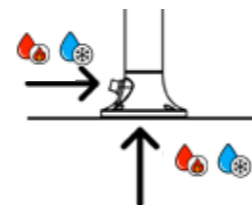

LUNA-ALU-D

STOCK

BIANCO 8025431152717

NERA-ORO 8025431153226

CARATTERISTICHE

- **MATERIALE: ESTRUSIONE IN ALLUMINIO AA6063 / MATERIAL: EXTRUSION ALUMINIUM AA 6063**
- **UGELLI ANTICALCARE / ANTI LIMESCALE NOZZLES**
- **ACCESSORI IN ACCIAIO INOX / STAINLESS STEEL**
- **PACKAGING 125X64X23 CM**
- **GETTO D'ACQUA / WATER JET VERTICALE**
- **INCLUDE SACCA DI PROTEZIONE/PROTECTION BAG**
- **ACQUA CALDA E FREDDA / WATER HOT AND COLD**
- **PESO/WEIGHT 8 KG**
- **DOCCETTA FLESSIBILE / FLEXIBLE HANDSHOWER**
- **VERNICIATURA A POLVERE IN STILE AUTOMOBILISTICO/AUTOMOTIVE-STYLE POWDER COATING**
- **SOFFIONE IN ACCIAIO/STEEL SHOWER HEAD Ø20CM**

SISTEMA DI FISSAGGIO / FIXING SYSTEM
4 VITI / SCREWS

WORLD WIDE SINED EXCLUSIVE!
ESCLUSIVA MONDIALE SINED!

DOUBLE WATER INLET SIDE OR
BOTTOM

PREDISPOSTA PER 2 TIPI DI
COLLEGAMENTO LATERALE O
INFERIORE