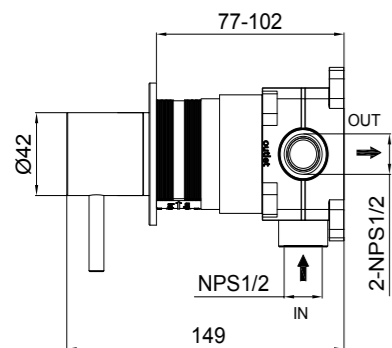

DEVIATORE-MURO-LEVANTE

STOCK

INOX 8025431156180

PVD **ORO-ROSA** 8025431156197

PVD **CANNA-FUCILE** 8025431159327

PVD **NERO** 8025431020207

PVD **ORO** 8025431020214

CARATTERISTICHE

- **MATERIALE ACCIAIO INOX 316L / 316L STAINLESS STEEL**
- **INSTALLAZIONE A INCASSO
  CONCEALED INSTALLATION**
- **PARTICOLARMENTE ADATTO PER AMBIENTI AD ALTO UTILIZZO O IN PROSSIMITÀ DEL MARE
  PARTICULARLY SUITABLE FOR HIGH-USE ENVIRONMENTS AND COASTAL AREAS**
- **DEVIATORE / DIVERTER**
- **CORPO INCASSO INCLUSO
  WALL RECESSED BODY INCLUDED**
- **IDEALE PER STRUTTURE COME HOTEL, PISCINE PUBBLICHE, PALESTRE, AEROPORTI O BAGNI DI LOCALI CHE RICEVONO UN GRANDE FLUSSO DI UTENTI OGNI GIORNO
  IDEAL FOR FACILITIES SUCH AS HOTELS, PUBLIC POOLS, GYMS, AIRPORTS, AND HIGH-TRAFFIC RESTROOMS EXPERIENCE CONSTANT DAILY USE**