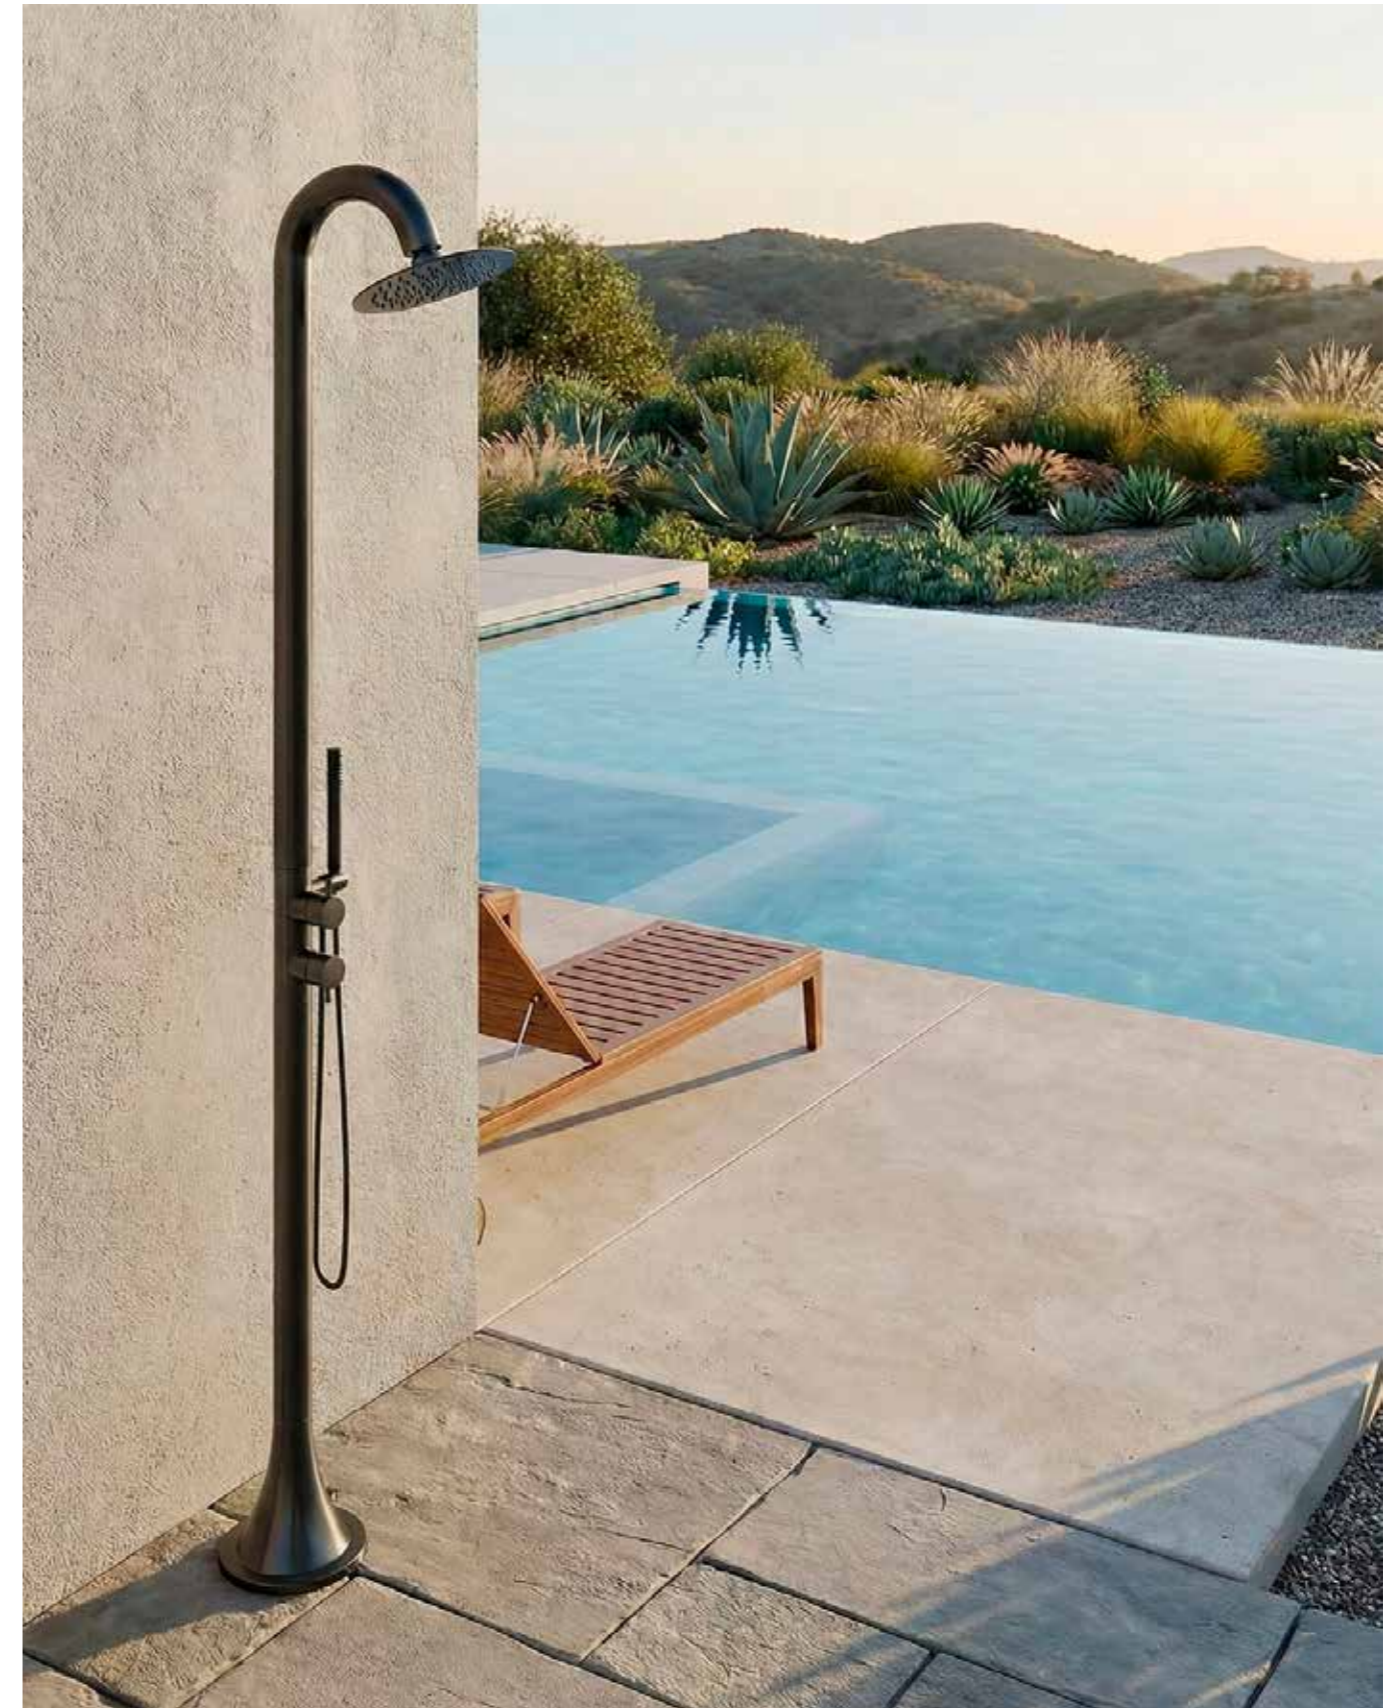

SISTEMA DI FISSAGGIO/FIXING SYSTEM

4 VITI IN ACCIAIO/4 STEEL SCREWS A2-70 15,5CM INCLUDED

**WORLD WIDE SINED EXCLUSIVE!
ESCLUSIVA MONDIALE SINED!**

**DOUBLE WATER INLET SIDE OR
BOTTOM**

**PREDISPOSTA PER 2 TIPI DI
COLLEGAMENTO LATERALE O
INFERIORE**