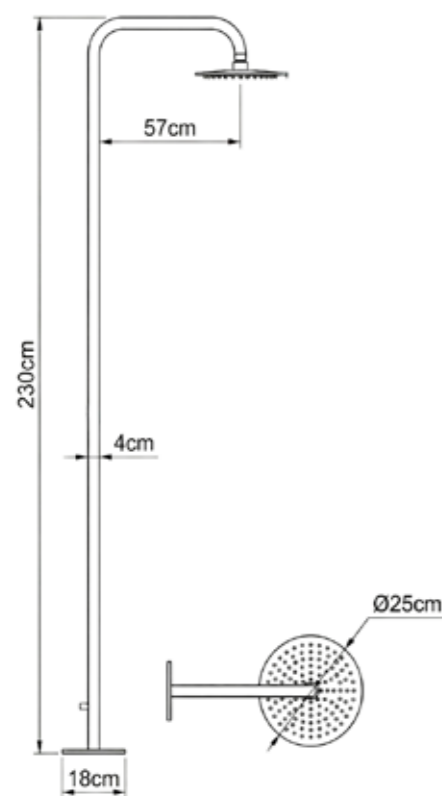

- **MATERIALE ACCIAIO INOX 316L / 316L STAINLESS STEEL**
- **UGELLI ANTICALCARE / ANTI LIMESCALE NOZZLES**
- **ACCESSORI IN ACCIAIO INOX 316L / STAINLESS STEEL 316L**
- **PESO/WEIGHT 14 KG**
- **PACKAGING 127X37X26 CM**
- **GETTO D'ACQUA / WATER JET VERTICALE**
- **INCLUDE SACCA DI PROTEZIONE/PROTECTION BAG**
- **SOFFIONE IN ACCIAIO/STEEL SHOWER HEAD Ø25CM**
- **MANIGLIA APRI E CHIUDI / TURN HANDLE**
- **LATO CONNESSIONI E SOTTO L'INGRESSO DELL'ACQUA / CONNECTIONS SIDE AND BELOW WATER INLET 1/2**
- **ACQUA FREDDA OR PREMISCELATA / WATER COLD OR PREMIXED**