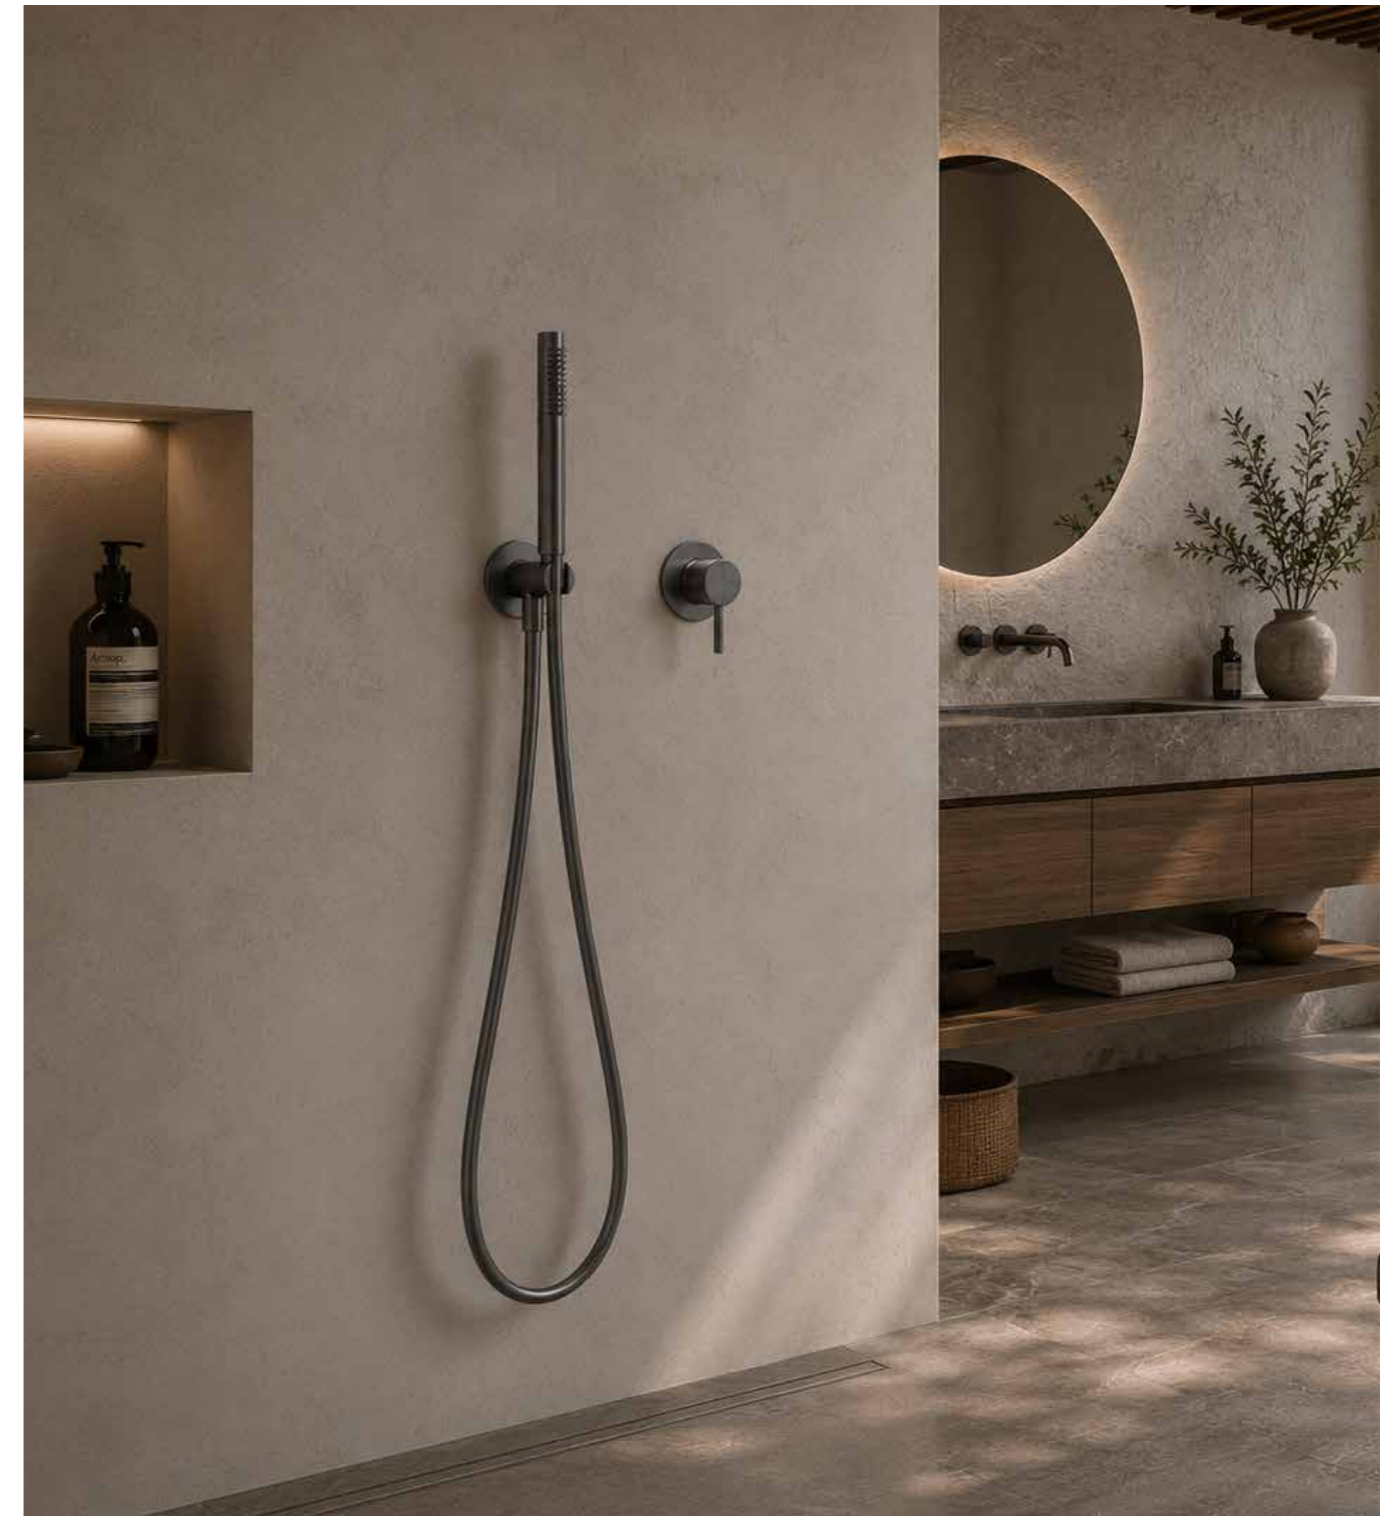

CARATTERISTICHE

- **MATERIALE ACCIAIO INOX 316L / 316L STAINLESS STEEL**
- **DOCCETTA CON GETTO PIOGGIA**
  HAND SHOWER WITH RAIN JET
- **INSTALLAZIONE A PARETE DA INCASSO**
  WALL-MOUNTED BUILT-IN INSTALLATION
- **CORPO INCASSO INCLUSO**
  WALL RECESSED BODY INCLUDED
- **ACQUA CALDA E FREDDA**
  HOT AND COLD WATER
- **COMPLETAMENTE PRIVO DI PIOMBO**
  COMPLETELY LEAD-FREE
- **COMPONENTI SET**
  1. MISCELATORE-MURO-LEVANTE (PAG 168)
  2. DOCCETTA-FLESSIBILE-MURO-LEVANTE (PAG 202)
- **PARTICOLARMENTE ADATTO PER AMBIENTI AD ALTO UTILIZZO O IN PROSSIMITÀ DEL MARE**
  PARTICULARLY SUITABLE FOR HIGH-USE ENVIRONMENTS AND COASTAL AREAS
- **IDEALE PER STRUTTURE COME HOTEL, PISCINE PUBBLICHE, PALESTRE, AEROPORTI O BAGNI DI LOCALI CHE RICEVONO UN GRANDE FLUSSO DI UTENTI OGNI GIORNO**
  IDEAL FOR FACILITIES SUCH AS HOTELS, PUBLIC POOLS, GYMS, AIRPORTS, AND HIGH-TRAFFIC RESTROOMS EXPERIENCE CONSTANT DAILY USE