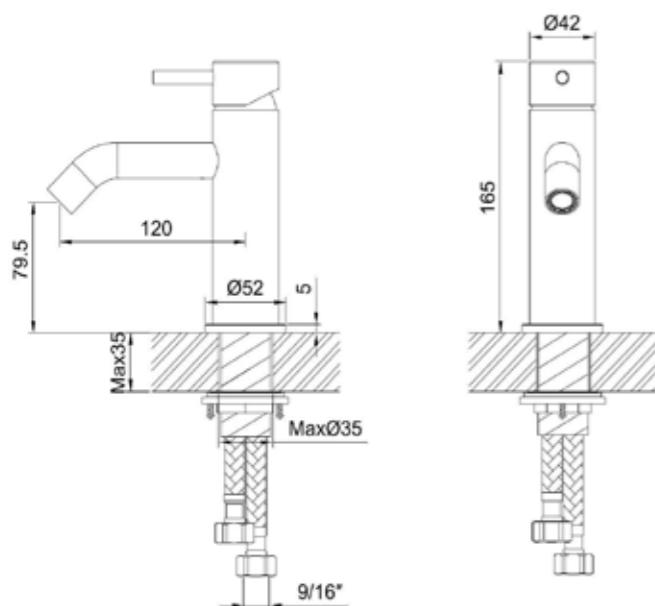

CARATTERISTICHE

- **MATERIALE ACCIAIO INOX 316L / 316L STAINLESS STEEL**
- **MISCELATORE BASSO / MIXER**
- **BECCUCCIO/SPOUT DA 12 CM, IDEAL FOR LAVELLI GRANDI/LARGER SINKS**
- **FLESSIBILI COLLEGAMENTO/STEELCONNECTION HOSES ACCIAIO INOX/STAINLESS STEEL ST/ST 304 DA 50CM**
- **AERATORE NEOPERL PER UN GETTO D'ACQUA DELICATO SENZA SPRUZZI / NEOPERL AERATOR FOR A GENTLE WATER JET WITHOUT SPLASHING**
- **CARTUCCIA/CARTRIDGE IN CERAMICA CERTIFICATA WANHAI**
  CHIUSURA PERFETTA/ PERFECT CLOSE
  NESSUNA PERDITA / NO LEAKING
  RISPARMIO IDRICO / WATER SAVING
- **CHIAVI A BRUGOLA INCLUSE/ ALLEN KEYS INCLUDED**
- **ACQUA CALDA E FREDDA / WATER COLD AND HOT**
- **COMPLETAMENTE PRIVO DI PIOMBO/ LEAD-FREE**