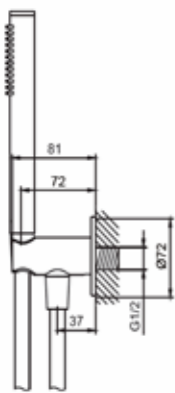

KIT-DOCCIA-SOFFITTO-LUNGO-30

STOCK

INOX 8025431159976

PVD **ORO-ROSA** 8025431159983

PVD **CANNA-FUCILE** 8025431159990

PVD **NERA** 8025431021471

PVD **ORO** 8025431021501

CARATTERISTICHE

- **MATERIALE ACCIAIO INOX 316L / 316L STAINLESS STEEL**

- **INSTALLAZIONE DA INCASSO
  RECESSED INSTALLATION**

- **CORPO INCASSO INCLUSO
  WALL RECESSED BODY INCLUDED**

- **ACQUA CALDA E FREDDA
  HOT AND COLD WATER**

- **COMPLETAMENTE PRIVO DI PIOMBO
  COMPLETELY LEAD-FREE**

- **COMPONENTI SET / COMPONENTS SET**

1. KIT-SOFFITTO-SOFFIONE-LEVANTE-LUNGO-30 (PAG 226)
2. MISCELATORE-MURO-LEVANTE (PAG 168)
3. DEVIATORE-MURO-LEVANTE (PAG 182)
4. DOCCETTA-FLESSIBILE-MURO-LEVANTE (PAG 202)

- **PARTICOLARMENTE ADATTO PER AMBIENTI AD ALTO UTILIZZO O IN PROSSIMITÀ DEL MARE
  PARTICULARLY SUITABLE FOR HIGH-USE ENVIRONMENTS AND COASTAL AERAS**

- **IDEALE PER STRUTTURE COME HOTEL, PISCINE PUBBLICHE, PALESTRE, AEROPORTI O BAGNI DI LOCALI CHE RICEVONO UN GRANDE FLUSSO DI UTENTI OGNI GIORNO
  IDEAL FOR FACILITIES SUCH AS HOTELS, PUBLIC POOLS, GYMS, AIRPORTS, AND HIGH-TRAFFIC RESTROOMS EXPERIENCE CONSTANT DAILY USE**

1.

2.
3.

4.

POSSIBILITÀ DI PERSONALIZZAZIONE UTILIZZANDO TUBI FLESSIBILI DI COLORE CONTRASTANTE AD ESEMPIO COMPONENTI INOX E TUBO FLESSIBILE NERO.

OPTION TO CUSTOMISE THE DESIGN USING HOSES IN CONTRASTING COLOURS, FOR EXAMPLE STAINLESS STEEL COMPONENTS AND A BLACK HOSE.