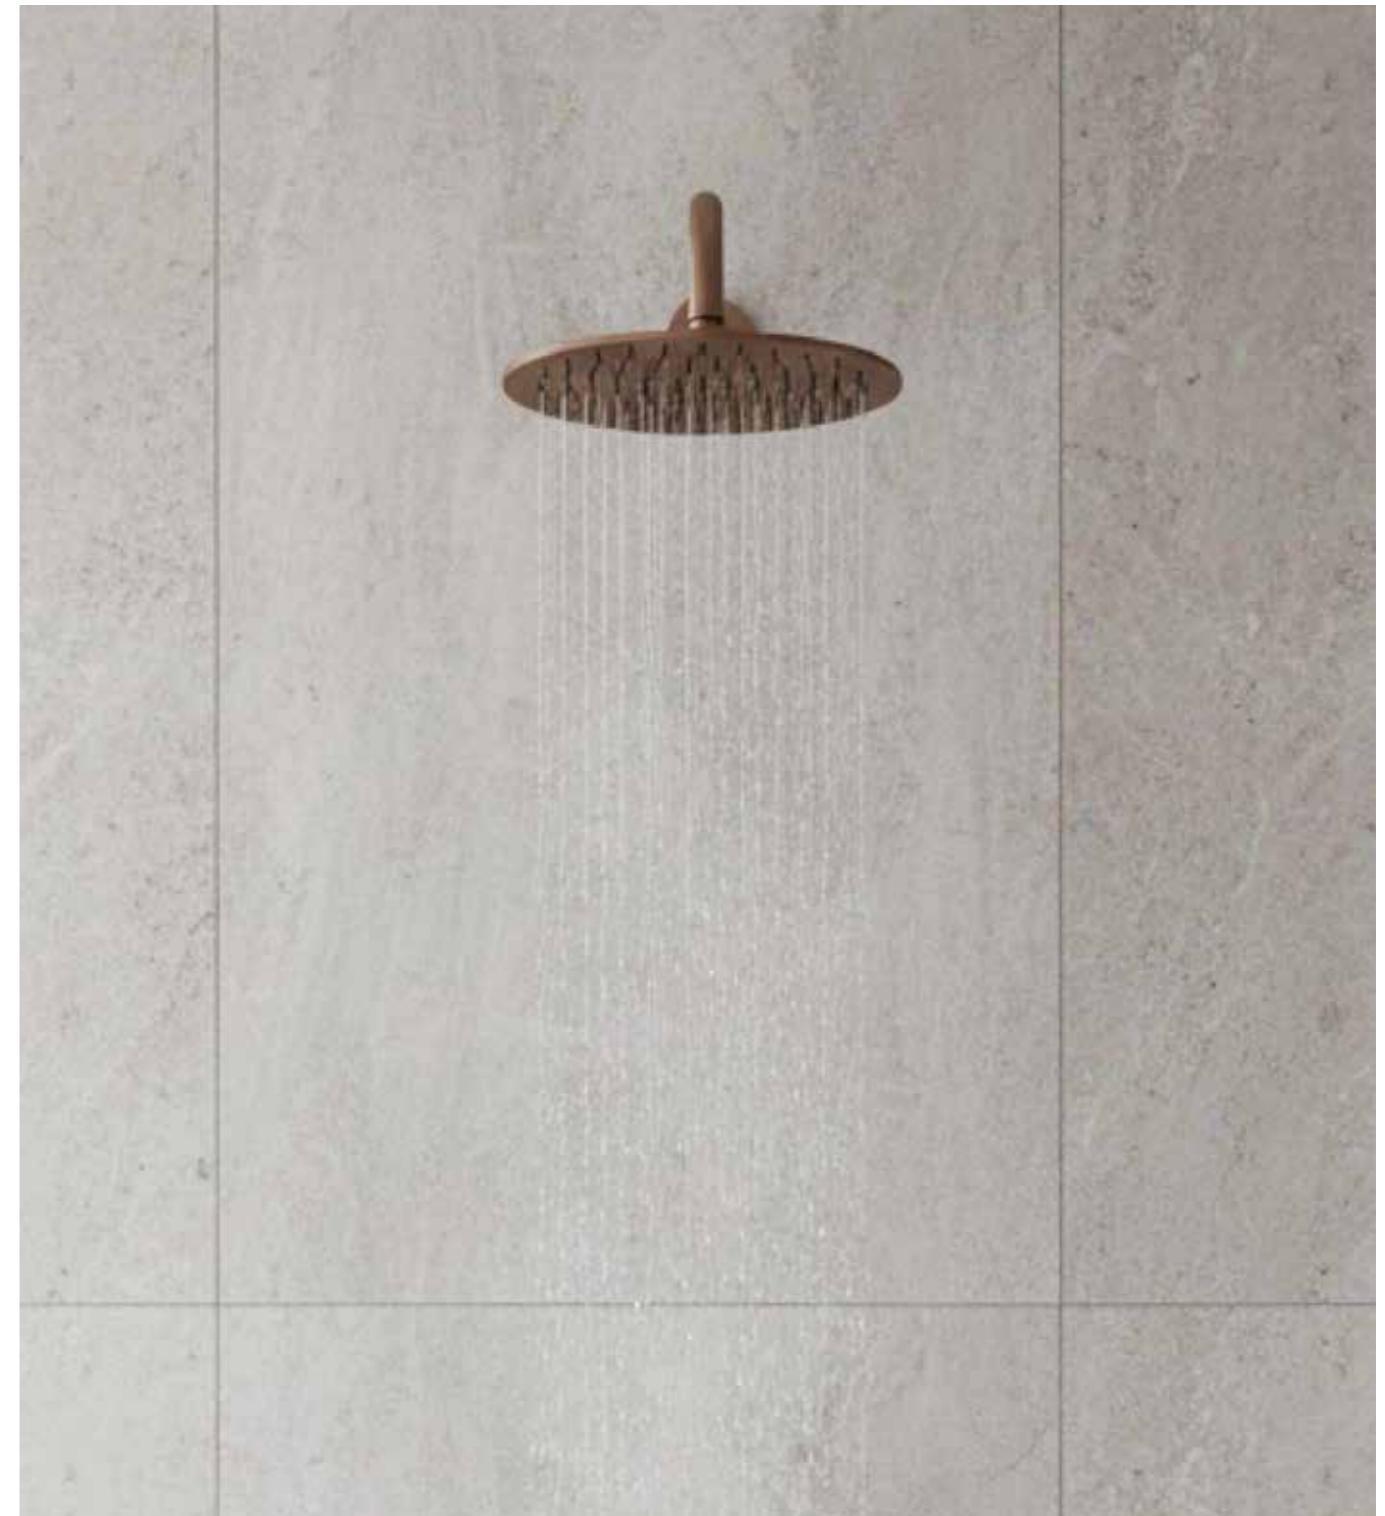

KIT-PARETE-SOFFIONE-LEVANTE-30

STOCK

INOX 8025431155763

PVD **ORO-ROSA** 8025431156159

PVD **CANNA-FUCILE** 8025431159419

PVD **NERO** 8025431021235

PVD **ORO** 8025431021051

CARATTERISTICHE

- **MATERIALE ACCIAIO INOX 316L / 316L STAINLESS STEEL**
- **KIT DOCCIA A PARETE CON SOFFIONE Ø30CM**
  WALL-MOUNTED SHOWER SET WITH Ø30 CM SHOWER HEAD
- **ADATTO AD AMBIENTI AD ALTA ESPOSIZIONE**
  SUITABLE FOR HIGH-EXPOSURE AREAS
- **BORDO RINFORZATO SPESSORE 6 MM**
  REINFORCED EDGE, 6 MM THICKNESS
- **UGELLI IN SILICONE ANTICALCARE**
  ANTI-LIME SILICONE NOZZLES
- **COMPLETAMENTE PRIVO DI PIOMBO**
  COMPLETELY LEAD-FREE
- **COMPONENTI SET**
  1. BRACCIO-DOCCIA-PARETE-LEVANTE (PAG 214)
  2. SOFFIONE-LEVANTE-30 (PAG 208)
- **PARTICOLARMENTE ADATTO PER AMBIENTI AD ALTO UTILIZZO O IN PROSSIMITÀ DEL MARE**
  PARTICULARLY SUITABLE FOR HIGH-USE ENVIRONMENTS AND COASTAL AREAS
- **IDEALE PER STRUTTURE COME HOTEL, PISCINE PUBBLICHE, PALESTRE, AEROPORTI O BAGNI DI LOCALI CHE RICEVONO UN GRANDE FLUSSO DI UTENTI OGNI GIORNO**
  IDEAL FOR FACILITIES SUCH AS HOTELS, PUBLIC POOLS, GYMS, AIRPORTS, AND HIGH-TRAFFIC RESTROOMS EXPERIENCE CONSTANT DAILY USE

POSSIBILITÀ DI PERSONALIZZAZIONE UTILIZZANDO IL BRACCIO DI COLORE CONTRASTANTE AD ESEMPIO SOFFIONE INOX E BRACCIO NERO.

OPTION TO CUSTOMISE USING A CONTRASTING-COLOUR ARM, FOR EXAMPLE A STAINLESS STEEL SHOWER HEAD AND A BLACK ARM.