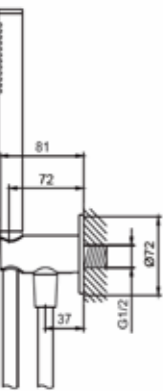

KIT-DOCCIA-SOFFITTO-LUNGO-25

STOCK

INOX 8025431159945

PVD **ORO-ROSA** 8025431159952

PVD **CANNA-FUCILE** 8025431159969

PVD **NERA** 8025431021471

PVD **ORO** 8025431021464

CARATTERISTICHE

- **MATERIALE ACCIAIO INOX 316L / 316L STAINLESS STEEL**
- **INSTALLAZIONE DA INCASSO**
  RECESSED INSTALLATION
- **CORPO INCASSO INCLUSO**
  WALL RECESSED BODY INCLUDED
- **ACQUA CALDA E FREDDA**
  HOT AND COLD WATER
- **COMPLETAMENTE PRIVO DI PIOMBO**
  COMPLETELY LEAD-FREE
- **COMPONENTI SET / COMPONENTS SET**
  1. KIT-SOFFITTO-SOFFIONE-LEVANTE-LUNGO-25 (PAG 224)
  2. MISCELATORE-MURO-LEVANTE (PAG 168)
  3. DEVIATORE-MURO-LEVANTE (PAG 182)
  4. DOCCETTA-FLESSIBILE-MURO-LEVANTE (PAG 202)
- **PARTICOLARMENTE ADATTO PER AMBIENTI AD ALTO UTILIZZO O IN PROSSIMITÀ DEL MARE**
  PARTICULARLY SUITABLE FOR HIGH-USE ENVIRONMENTS AND COASTAL AERAS
- **IDEALE PER STRUTTURE COME HOTEL, PISCINE PUBBLICHE, PALESTRE, AEROPORTI O BAGNI DI LOCALI CHE RICEVONO UN GRANDE FLUSSO DI UTENTI OGNI GIORNO**
  IDEAL FOR FACILITIES SUCH AS HOTELS, PUBLIC POOLS, GYMS, AIRPORTS, AND HIGH-TRAFFIC RESTROOMS EXPERIENCE CONSTANT DAILY USE

1.

2.

3.

4.

POSSIBILITÀ DI PERSONALIZZAZIONE UTILIZZANDO TUBI FLESSIBILI DI COLORE CONTRASTANTE AD ESEMPIO COMPONENTI INOX E TUBO FLESSIBILE NERO.

OPTION TO CUSTOMISE THE DESIGN USING HOSES IN CONTRASTING COLOURS, FOR EXAMPLE STAINLESS STEEL COMPONENTS AND A BLACK HOSE.