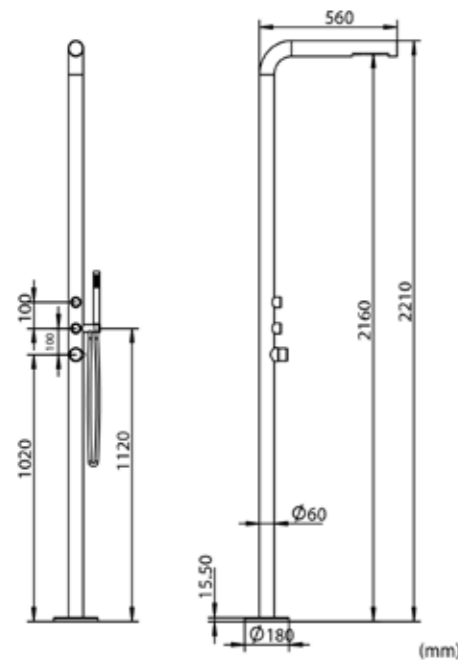

DOCCIA-BUDONI

STOCK

 INOX 8025431016705

PVD  NERA 8025431016798

CARATTERISTICHE

- **MATERIALE ACCIAIO INOX 316L / 316L STAINLESS STEEL**
- **UGELLI ANTICALCARE / ANTI LIMESCALE NOZZLES**
- **ACCESSORI IN ACCIAIO INOX 316L / STAINLESS STEEL 316L**
- **PESO/WEIGHT 10,3 KG**
- **PACKAGING 135X62X26 CM**
- **GETTO D'ACQUA / WATER JET VERTICALE**
- **DOPPIO PULSANTE PER SCEGLIERE FRA SOFFIONE E DOCCETTA**
DUAL DOUBLE BUTTON TO CHOOSE BETWEEN SHOWER HEAD AND DUAL HAND SHOWER
- **INCLUDE SACCA DI PROTEZIONE/PROTECTION BAG**
- **ACQUA CALDA E FREDDA / WATER HOT AND COLD**
- **DOCCINO FLESSIBILE / HAND SHOWER** 