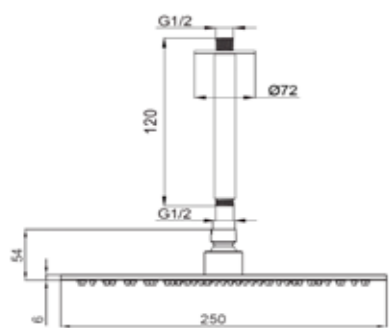

COMPONENTI SET / COMPONENTS SET

1. **KIT-SOFFITTO-SOFFIONE-LEVANTE-CORTO-30** (PAG 222)
2. **VALVOLA-APRI-CHIUDI-DOCCIA-LEVANTE-INOX X2** (PAG 184)
3. **DOCCETTA-FLESSIBILE-MURO-LEVANTE** (PAG 202)

- **PARTICOLARMENTE ADATTO PER AMBIENTI AD ALTO UTILIZZO O IN PROSSIMITÀ DEL MARE**
  PARTICULARLY SUITABLE FOR HIGH-USE ENVIRONMENTS AND COASTAL AERAS

- **IDEALE PER STRUTTURE COME HOTEL, PISCINE PUBBLICHE, PALESTRE, AEROPORTI O BAGNI DI LOCALI CHE RICEVONO UN GRANDE FLUSSO DI UTENTI OGNI GIORNO**
  IDEAL FOR FACILITIES SUCH AS HOTELS, PUBLIC POOLS, GYMS, AIRPORTS, AND HIGH-TRAFFIC RESTROOMS EXPERIENCE CONSTANT DAILY USE

1.