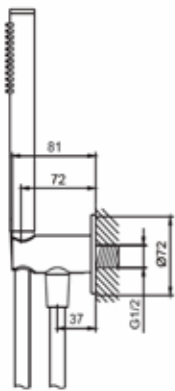

POSSIBILITÀ DI PERSONALIZZAZIONE UTILIZZANDO TUBI FLESSIBILI DI COLORE CONTRASTANTE AD ESEMPIO COMPONENTI INOX E TUBO FLESSIBILE NERO.

OPTION TO CUSTOMISE THE DESIGN USING HOSES IN CONTRASTING COLOURS, FOR EXAMPLE STAINLESS STEEL COMPONENTS AND A BLACK HOSE.