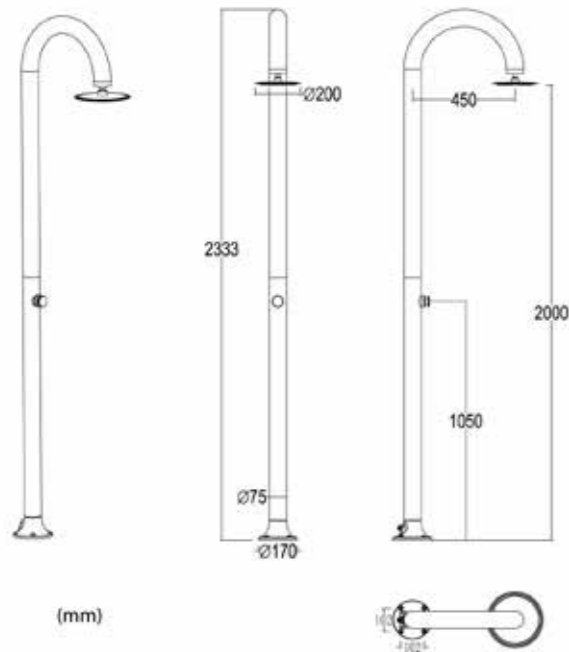

LUNA-TIMER

STOCK

BIANCA 8025431152915

GRIGIA 8025431152953

NERA 8025431152946

CARATTERISTICHE

- **MATERIALE: ESTRUSIONE IN ALLUMINIO AA6063**
  MATERIAL: EXTRUSION ALUMINIUM AA 6063
- **UGELLI ANTICALCARE / ANTI LIMESCALE NOZZLES**
- **ACCESSORI IN ACCIAIO INOX / STAINLESS STEEL**
- **PACKAGING 125X64X23 CM**
- **GETTO D'ACQUA / WATER JET VERTICALE**
- **INCLUDE SACCA DI PROTEZIONE/PROTECTION BAG**
- **ACQUA FREDDA O PREMISCELATA / WATER COLD OR PREMIXED**
- **PESO/WEIGHT 8 KG**
- **PULSANTE TEMPORIZZATORE / TIMER FUNCTION**
- **VERNICIATURA A POLVERE IN STILE AUTOMOBILISTICO/AUTOMOTIVE-STYLE POWDER COATING**
- **SOFFIONE IN ACCIAIO/STEEL SHOWER HEAD Ø20CM**

SISTEMA DI FISSAGGIO /FIXING SYSTEM
4 VITI / SCREWS

WORLD WIDE SINED EXCLUSIVE!
ESCLUSIVA MONDIALE SINED!

DOUBLE WATER INLET SIDE OR
BOTTOM

PREDISPOSTA PER 2 TIPI DI
COLLEGAMENTO LATERALE O
INFERIORE