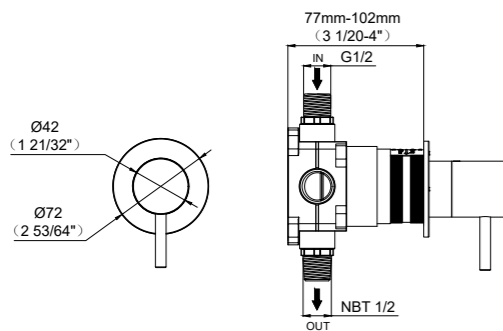

KIT-DOCCIA-SOFFITTO-ACQUA-FREDDA-LUNGO-25

STOCK

INOX 8025431020955

PVD **ORO-ROSA** 8025431020962

PVD **CANNA-FUCILE** 8025431020948

PVD **NERA** 8025431021570

PVD **ORO** 8025431021563

CARATTERISTICHE

- **MATERIALE ACCIAIO INOX 316L / 316L STAINLESS STEEL**
- **INSTALLAZIONE DA INCASSO**
  BUILT-IN INSTALLATION
- **CORPO INCASSO INCLUSO**
  WALL RECESSED BODY INCLUDED
- **SOLO ACQUA FREDDA**
  ONLY COLD WATER
- **COMPLETAMENTE PRIVO DI PIOMBO**
  COMPLETELY LEAD-FREE

COMPONENTI SET / COMPONENTS SET

1. **KIT-SOFFITTO-SOFFIONE-LEVANTE-LUNGO-25** (PAG 224)
2. **VALVOLA-APRI-CHIUDI-DOCCIA-LEVANTE-INOX X2** (PAG 184)
3. **DOCCETTA-FLESSIBILE-MURO-LEVANTE** (PAG 202)

- **PARTICOLARMENTE ADATTO PER AMBIENTI AD ALTO UTILIZZO O IN PROSSIMITÀ DEL MARE**
  PARTICULARLY SUITABLE FOR HIGH-USE ENVIRONMENTS AND COASTAL AREAS

- **IDEALE PER STRUTTURE COME HOTEL, PISCINE PUBBLICHE, PALESTRE, AEROPORTI O BAGNI DI LOCALI CHE RICEVONO UN GRANDE FLUSSO DI UTENTI OGNI GIORNO**
  IDEAL FOR FACILITIES SUCH AS HOTELS, PUBLIC POOLS, GYMS, AIRPORTS, AND HIGH-TRAFFIC RESTROOMS EXPERIENCE CONSTANT DAILY USE

1.

2.

3.

POSSIBILITÀ DI PERSONALIZZAZIONE UTILIZZANDO TUBI FLESSIBILI DI COLORE CONTRASTANTE AD ESEMPIO COMPONENTI INOX E TUBO FLESSIBILE NERO.

OPTION TO CUSTOMISE THE DESIGN USING HOSES IN CONTRASTING COLOURS, FOR EXAMPLE STAINLESS STEEL COMPONENTS AND A BLACK HOSE.