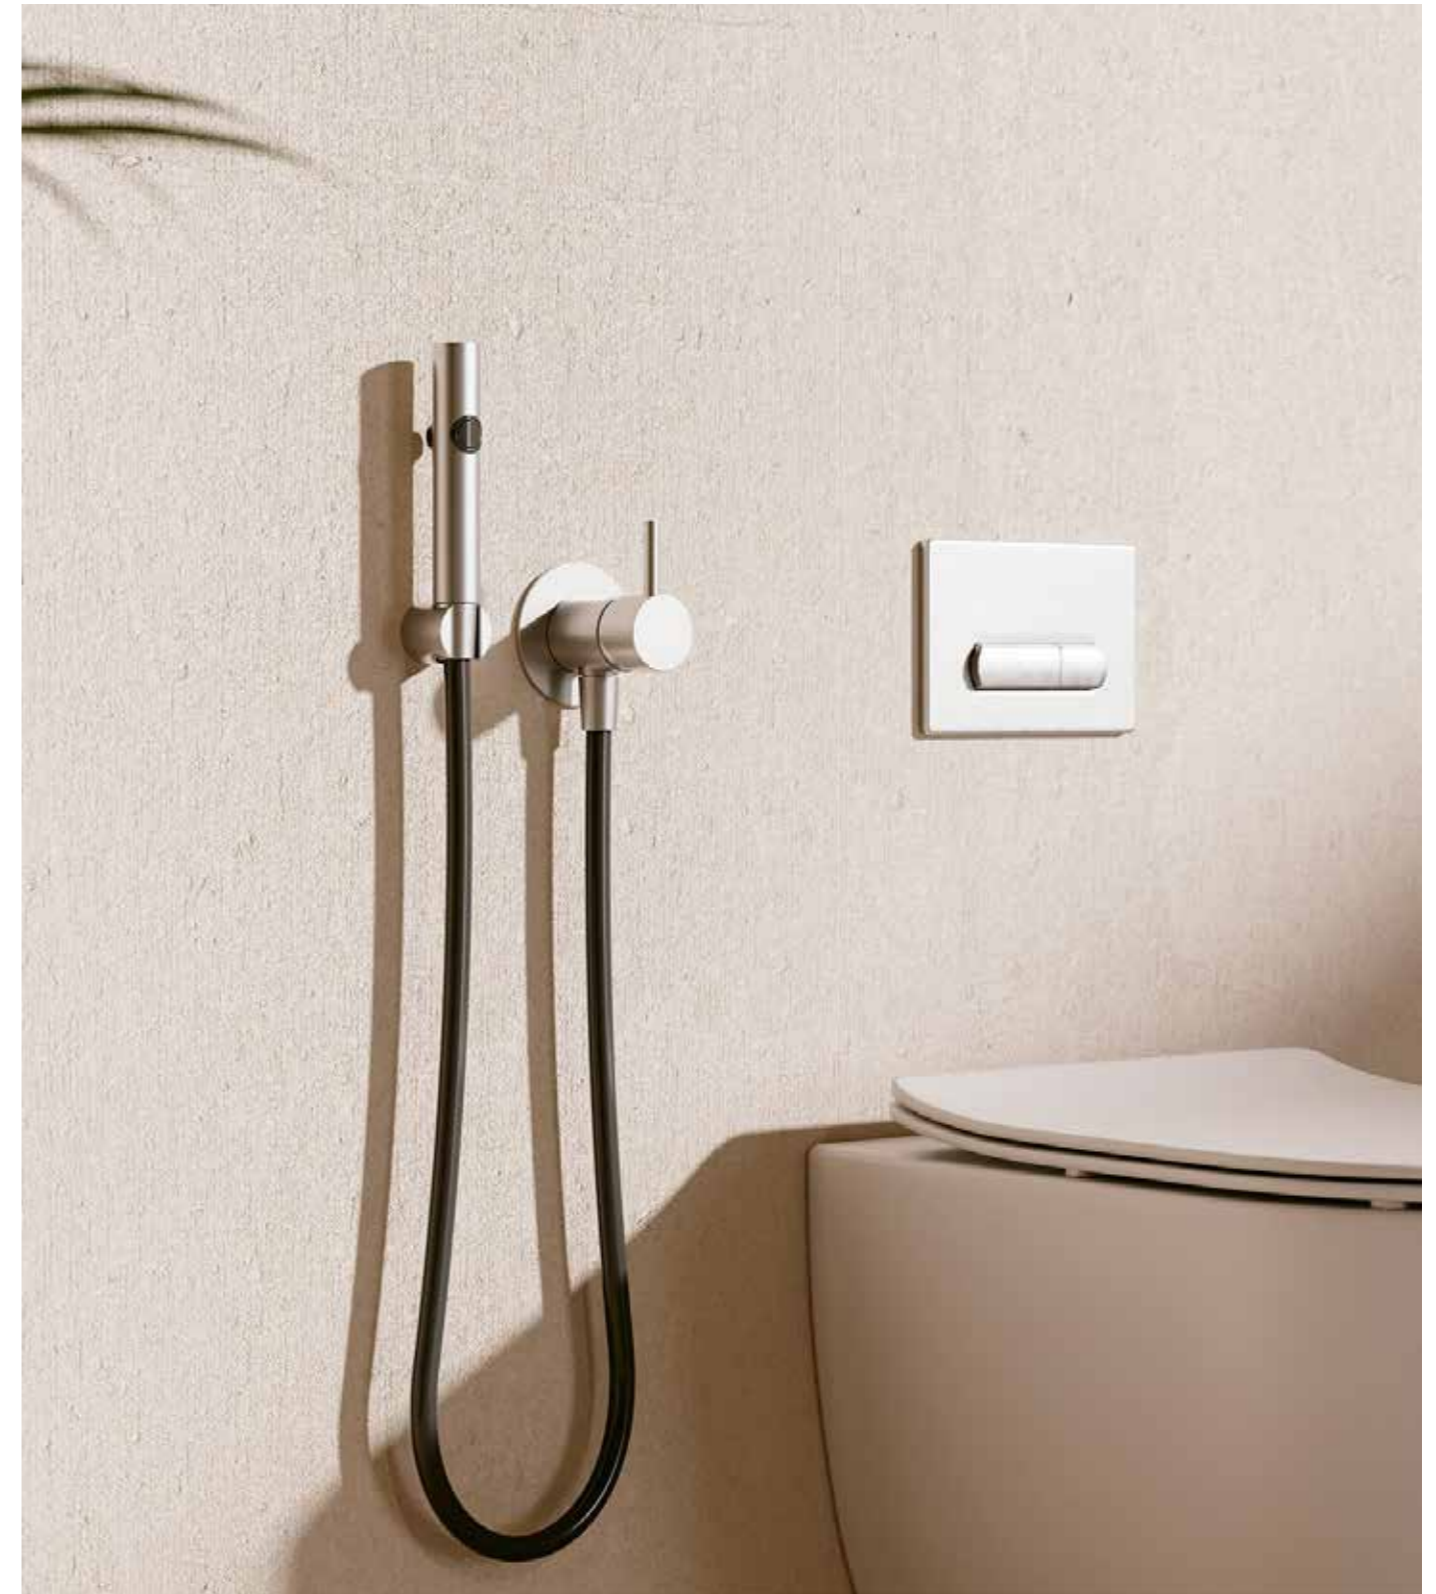

CARATTERISTICHE

- **MATERIALE ACCIAIO INOX 316L / 316L STAINLESS STEEL**
- **SET DOCCETTA SHATTAF PER WC E BIDET**
  SHATTAFF HAND SHOWER SET FOR WC AND BIDET
- **DOCCETTA CON PULSANTE**
  PUSH-BUTTON HAND SHOWER
- **COLLEGAMENTO A MURO**
  WALL CONNECTION
- **COMPLETAMENTE PRIVO DI PIOMBO**
  COMPLETELY LEAD-FREE
- **CORPO INCASSO INCLUSO**
  WALL RECESSED BODY INCLUDED
- **COMPONENTI SET / COMPONENTS SET**
  1. DOCCETTA-WATER-LEVANTE (PAG 198)
  2. ATTACCO-MURO-DOCCINO-LEVANTE (PAG 188)
  3. TUBO-FLESSIBILE-LEVANTE (PAG 294)
  4. MISCELATORE-MURO-ATTACCO-SHATTAF (PAG 180)
- **PARTICOLARMENTE ADATTO PER AMBIENTI AD ALTO UTILIZZO O IN PROSSIMITÀ DEL MARE**
  PARTICULARLY SUITABLE FOR HIGH-USE ENVIRONMENTS AND COASTAL AERAS
- **IDEALE PER STRUTTURE COME HOTEL, PISCINE PUBBLICHE, PALESTRE, AEROPORTI O BAGNI DI LOCALI CHE RICEVONO UN GRANDE FLUSSO DI UTENTI OGNI GIORNO**
  IDEAL FOR FACILITIES SUCH AS HOTELS, PUBLIC POOLS, GYMS, AIRPORTS, AND HIGH-TRAFFIC RESTROOMS EXPERIENCE CONSTANT DAILY USE

1.

2.

3.

4.