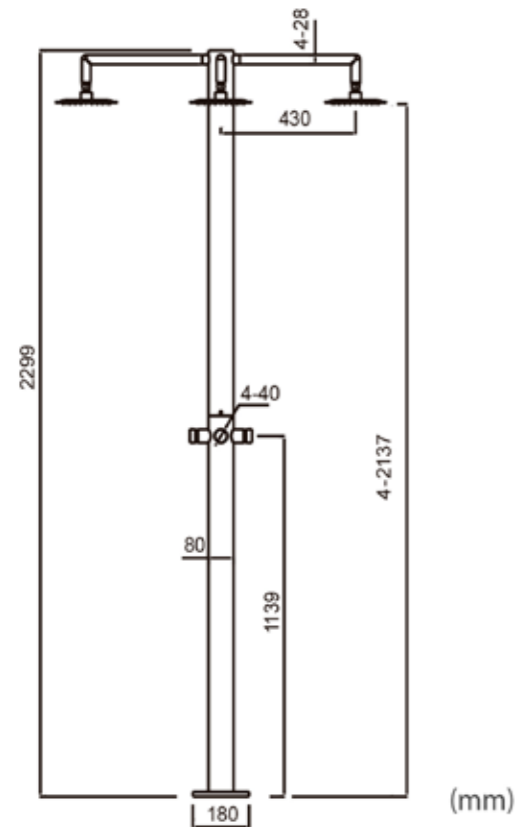

CARATTERISTICHE

- **MATERIALE ACCIAIO INOX 316L / 316L STAINLESS STEEL**
- **UGELLI ANTICALCARE / ANTI LIMESCALE NOZZLES**
- **ACCESSORI IN ACCIAIO INOX 316L / STAINLESS STEEL 316L**
- **PESO/WEIGHT 17,5 KG**
- **PACKAGING 130X58X28 CM**
- **INCLUDES SACCA PROTEZIONE/ PROTECTION BAG**
- **GETTO D'ACQUA / WATER JET VERTICAL**
- **ACQUA FREDDA O PREMISCELATA / WATER COLD OR PREMIXED**
- **PULSANTE TEMPORIZZATORE RINFORZATO / REINFORCED TIMER BUTTON FUNCTION CHILD PROOF**

FIXING SYSTEM SUPER-BOX

*MORE INFORMATION PAG 331