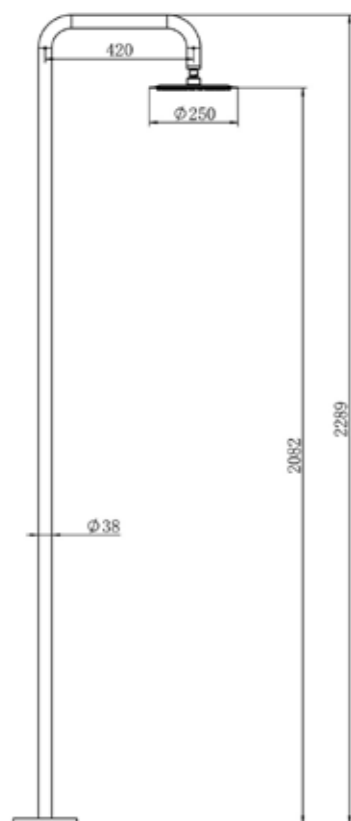

CARATTERISTICHE

- **MATERIALE ACCIAIO INOX 316L / 316L STAINLESS STEEL**
- **UGELLI ANTICALCARE / ANTI LIMESCALE NOZZLES**
- **ACCESSORI IN ACCIAIO INOX 316L / STAINLESS STEEL 316L**
- **PESO/WEIGHT 14 KG**
- **PACKAGING 127X37X26 CM**
- **GETTO D'ACQUA / WATER JET VERTICALE**
- **INCLUDE SACCA DI PROTEZIONE/PROTECTION BAG**
- **SOFFIONE IN ACCIAIO/STEEL SHOWER HEAD Ø25CM**
- **SPECIFICA PER GETTONIERE O ELETTROVALVOLE SPECIFIC FOR COIN MECHANISMS OR SOLENOID VALVES**
- **NESSUN RUBINETTO O MISCELATORE / NO TAP OR MIXER**
- **LATO CONNESSIONI E SOTTO L'INGRESSO DELL'ACQUA / CONNECTIONS SIDE AND BELOW WATER INLET 1/2**
- **ACQUA FREDDA OR PREMISCELATA / WATER COLD OR PREMIXED**