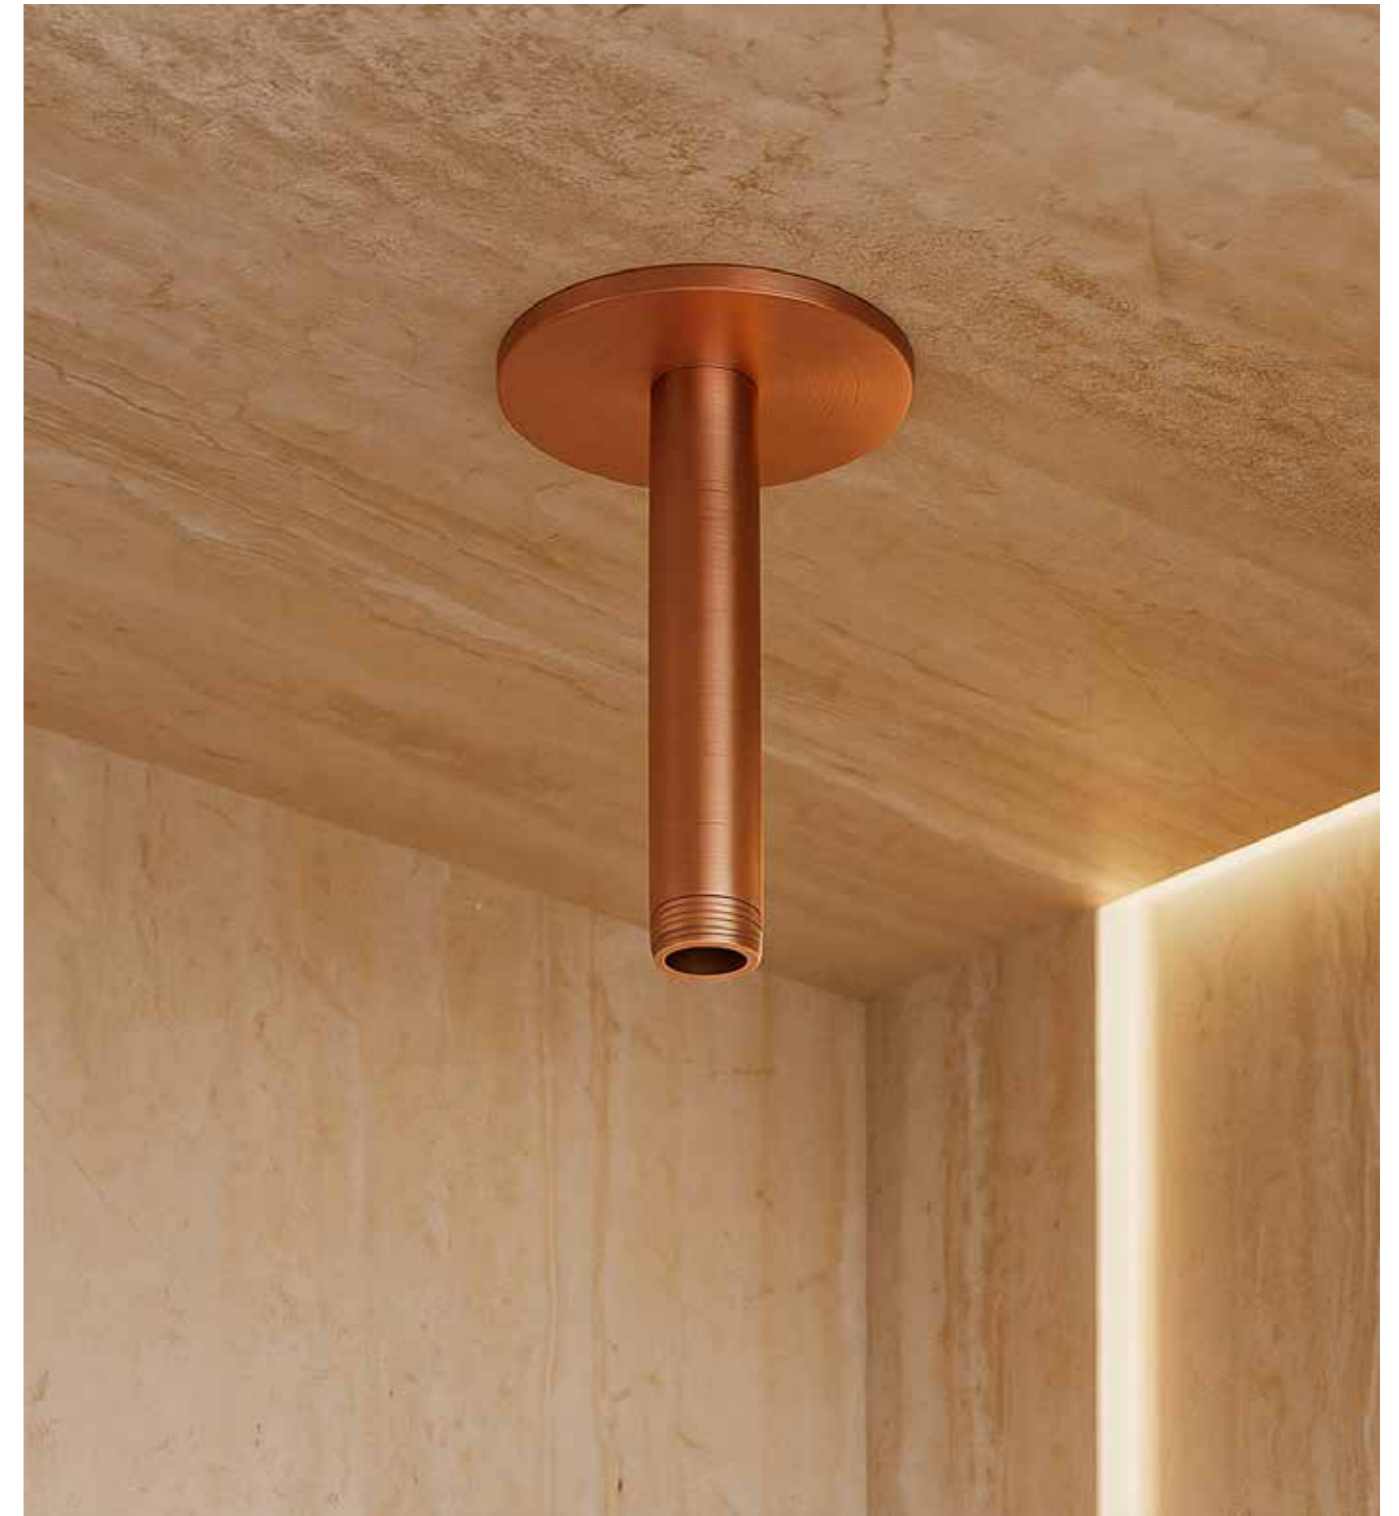

CARATTERISTICHE

- **MATERIALE ACCIAIO INOX 316L / 316L STAINLESS STEEL**
- **BRACCIO DOCCIA A SOFFITTO 120 CM**
  120 CM CEILING SHOWER ARM
- **ATTACCO STANDARD PER SOFFIONE**
  STANDARD SHOWER HEAD CONNECTION
- **INSTALLAZIONE A SOFFITTO**
  CEILING INSTALLATION
- **COMPLETAMENTE PRIVO DI PIOMBO**
  COMPLETELY LEAD-FREE