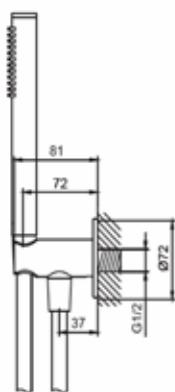

KIT-DOCCIA-SOFFITTO-ACQUA-FREDDA-LUNGO-30

STOCK

INOX 8025431020986

PVD ORO-ROSA 8025431020993

PVD CANNA-FUCILE 8025431020979

PVD NERA 8025431021594

PVD ORO 8025431021587

CARATTERISTICHE

- **MATERIALE ACCIAIO INOX 316L / 316L STAINLESS STEEL**
- **INSTALLAZIONE DA INCASSO**
  BUILT-IN INSTALLATION
- **CORPO INCASSO INCLUSO**
  WALL RECESSED BODY INCLUDED
- **SOLO ACQUA FREDDA**
  ONLY COLD WATER
- **COMPLETAMENTE PRIVO DI PIOMBO**
  COMPLETELY LEAD-FREE

COMPONENTI SET / COMPONENTS SET

1. KIT-SOFFITTO-SOFFIONE-LEVANTE-LUNGO-30 (PAG 226)
2. VALVOLA-APRI-CHIUDI-DOCCIA-LEVANTE-INOX X2 (PAG 184)
3. DOCCETTA-FLESSIBILE-MURO-LEVANTE (PAG 202)

- **PARTICOLARMENTE ADATTO PER AMBIENTI AD ALTO UTILIZZO O IN PROSSIMITÀ DEL MARE**
  PARTICULARLY SUITABLE FOR HIGH-USE ENVIRONMENTS AND COASTAL AERAS

- **IDEALE PER STRUTTURE COME HOTEL, PISCINE PUBBLICHE, PALESTRE, AEROPORTI O BAGNI DI LOCALI CHE RICEVONO UN GRANDE FLUSSO DI UTENTI OGNI GIORNO**
  IDEAL FOR FACILITIES SUCH AS HOTELS, PUBLIC POOLS, GYMS, AIRPORTS, AND HIGH-TRAFFIC RESTROOMS EXPERIENCE CONSTANT DAILY USE

1.

2.

3.

POSSIBILITÀ DI PERSONALIZZAZIONE UTILIZZANDO TUBI FLESSIBILI DI COLORE CONTRASTANTE AD ESEMPIO COMPONENTI INOX E TUBO FLESSIBILE NERO.

OPTION TO CUSTOMISE THE DESIGN USING HOSES IN CONTRASTING COLOURS, FOR EXAMPLE STAINLESS STEEL COMPONENTS AND A BLACK HOSE.