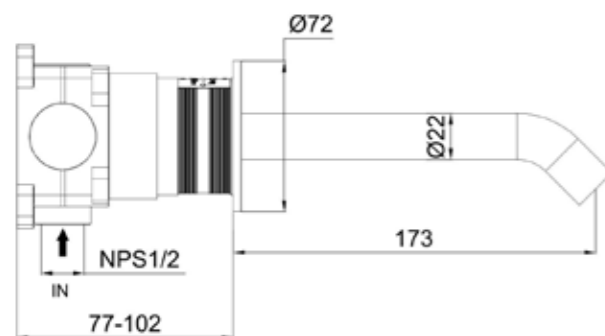

CARATTERISTICHE

- **MATERIALE ACCIAIO INOX 316L / 316L STAINLESS STEEL**
- **BOCCHETTA LAVABO A PARETE DA INCASSO**
  WALL-MOUNTED BUILT-IN BASIN SPOUT
- **INSTALLAZIONE A INCASSO CON BOX NASCOSTO**
  CONCEALED INSTALLATION WITH HIDDEN BOX
- **CORPO INCASSO INCLUSO**
  WALL RECESSED BODY INCLUDED
- **COMPLETAMENTE PRIVO DI PIOMBO**
  COMPLETELY LEAD-FREE
- **PARTICOLARMENTE ADATTO PER AMBIENTI AD ALTO UTILIZZO O IN PROSSIMITÀ DEL MARE**
  PARTICULARLY SUITABLE FOR HIGH-USE ENVIRONMENTS AND COASTAL AREAS
- **IDEALE PER STRUTTURE COME HOTEL, PISCINE PUBBLICHE, PALESTRE, AEROPORTI O BAGNI DI LOCALI CHE RICEVONO UN GRANDE FLUSSO DI UTENTI OGNI GIORNO**
  IDEAL FOR FACILITIES SUCH AS HOTELS, PUBLIC POOLS, GYMS, AIRPORTS, AND HIGH-TRAFFIC RESTROOMS EXPERIENCE CONSTANT DAILY USE