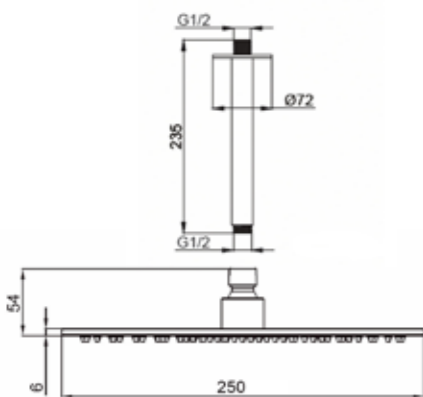

CARATTERISTICHE

- **MATERIALE ACCIAIO INOX 316L / 316L STAINLESS STEEL**
- **KIT DOCCIA A SOFFITTO CON SOFFIONE Ø25 CM**
  CEILING SHOWER SET WITH Ø25 CM SHOWER HEAD
- **ADATTO AD AMBIENTI AD ALTA ESPOSIZIONE**
  SUITABLE FOR HIGH-EXPOSURE AREAS
- **BORDO RINFORZATO SPESSORE 6 MM**
  REINFORCED EDGE, 6 MM THICKNESS
- **UGELLI IN SILICONE ANTICALCARE**
  ANTI-LIME SILICONE NOZZLES
- **COMPLETAMENTE PRIVO DI PIOMBO**
  COMPLETELY LEAD-FREE
- **COMPONENTI KIT**
  1. **BRACCIO-DOCCIA-SOFFITTO-LEVANTE-LUNGO**
    (PAG 218)
  2. **SOFFIONE-LEVANTE-25** (PAG 206)
- **IDEALE PER STRUTTURE COME HOTEL, PISCINE PUBBLICHE, PALESTRE, AEROPORTI O BAGNI DI LOCALI CHE RICEVONO UN GRANDE FLUSSO DI UTENTI OGNI GIORNO**
  IDEAL FOR FACILITIES SUCH AS HOTELS, PUBLIC POOLS, GYMS, AIRPORTS, AND HIGH-TRAFFIC RESTROOMS EXPERIENCE CONSTANT DAILY USE