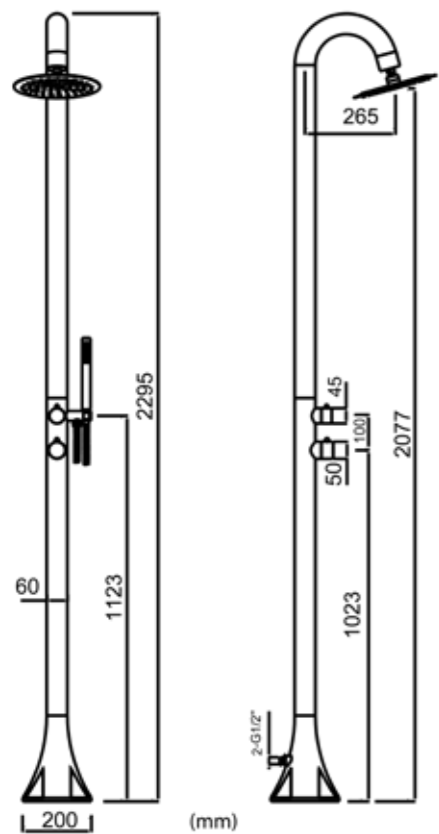

SISTEMA DI FISSAGGIO/FIXING SYSTEM

4 VITI IN ACCIAIO/4 STEEL SCREWS A2-70 15,5CM INCLUDED

WORLD WIDE SINED EXCLUSIVE! ESCLUSIVA MONDIALE SINED!

DOUBLE WATER INLET SIDE OR BOTTOM

PREDISPOSTA PER 2 TIPI DI COLLEGAMENTO LATERALE O INFERIORE