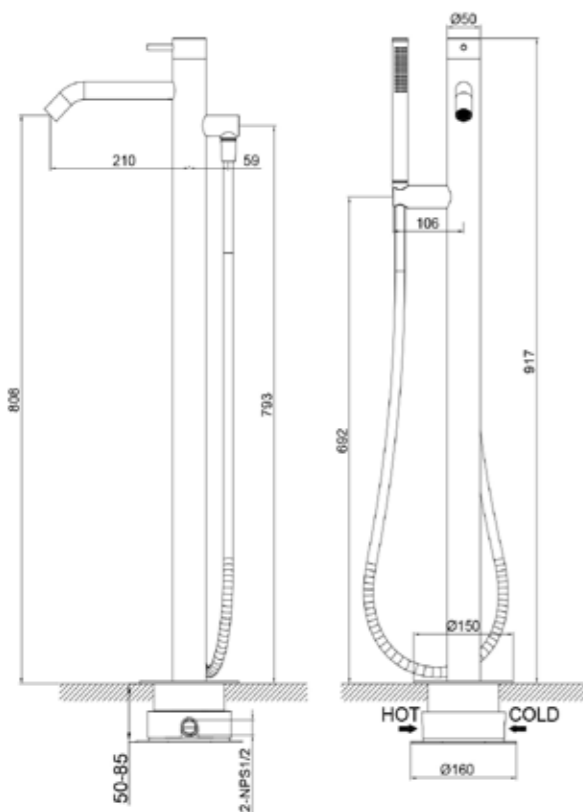

SISTEMA DI FISSAGGIO/FIXING SYSTEM MINI C-BOX

*ULTERIORI INFORMAZIONI
*MORE INFORMATION PAG 332

DOCCIA-CARLOFORTE

STOCK

 INOX 8025431155695

PVD  ORO-ROSA 8025431156227

CARATTERISTICHE

- **MATERIALE ACCIAIO INOX 316L / 316L STAINLESS STEEL**
- **UGELLI ANTICALCARE / ANTI LIMESCALE NOZZLES**
- **ACCESSORI IN ACCIAIO INOX 316L / STAINLESS STEEL 316L**
- **PESO/WEIGHT 8,5 KG**
- **PACKAGING 110X42X26 CM**
- **WANHAI CARTUCCIA/CARTRIDGE**
- **INCLUDE SACCA DI PROTEZIONE/PROTECTION BAG**
- **MISCELATORE/MIXER UNICO CON CARTUCCIA PROGRESSIVA A 3 VIE/WAY CHE REGOLA:**
 - INTENSITÀ DEL GETTO / JET INTENSITY
 - TEMPERATURA CALDA-FREDDA / HOT-COLD
 - DIREZIONE DELL'ACQUA/DIRECTION OF WATER
- **NEOPERL ADJUSTMENT AERATOR**
- **ACQUA CALDA E FREDDA / WATER HOT AND COLD**
- **DOCCINO FLESSIBILE / HAND SHOWER** 