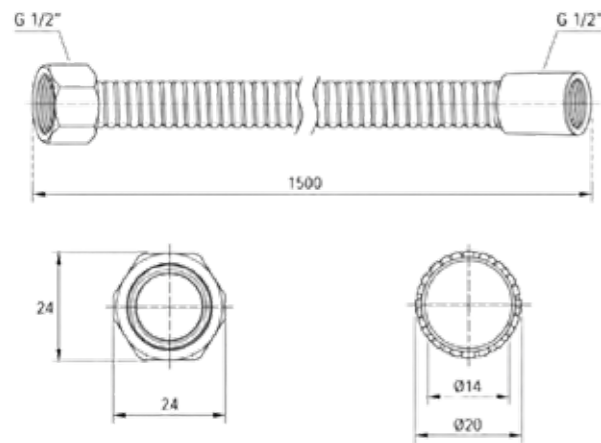

GOMMA NERO 8025431158979

CARATTERISTICHE

- **MATERIALE ACCIAIO INOX 316L / 316L STAINLESS STEEL**
- **TUBO FLESSIBILE 150 CM**
FLEXIBLE HOSE 150 CM
- **ATTACCHI UNIVERSALI G 1/2"**
UNIVERSAL CONNECTORS, 1/2"
- **COMPATIBILE CON DOCCE, COLONNE DOCCIA E DOCCETTE**
COMPATIBLE WITH SHOWERS, SHOWER COLUMNS AND HAND SHOWERS
- **COMPLETAMENTE PRIVO DI PIOMBO**
COMPLETELY LEAD-FREE