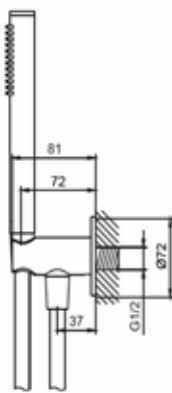

KIT-DOCCIA-SOFFITTO-CORTO-25

STOCK

INOX 8025431159884

PVD ORO-ROSA 8025431159891

PVD CANNA-FUCILE 8025431159907

PVD NERA 8025431021457

PVD ORO 8025431021440

CARATTERISTICHE

- **MATERIALE ACCIAIO INOX 316L / 316L STAINLESS STEEL**

- **INSTALLAZIONE DA INCASSO
  RECESSED INSTALLATION**

- **CORPO INCASSO INCLUSO
  WALL RECESSED BODY INCLUDED**

- **ACQUA CALDA E FREDDA
  HOT AND COLD WATER**

- **COMPLETAMENTE PRIVO DI PIOMBO
  COMPLETELY LEAD-FREE**

- **COMPONENTI SET / COMPONENTS SET**

1. KIT-SOFFITTO-SOFFIONE-LEVANTE-CORTO-25 (PAG 220)
2. MISCELATORE-MURO-LEVANTE (PAG 168)
3. DEVIATORE-MURO-LEVANTE (PAG 182)
4. DOCCETTA-FLESSIBILE-MURO-LEVANTE (PAG 202)

- **PARTICOLARMENTE ADATTO PER AMBIENTI AD ALTO UTILIZZO O IN PROSSIMITÀ DEL MARE
  PARTICULARLY SUITABLE FOR HIGH-USE ENVIRONMENTS AND COASTAL AERAS**

- **IDEALE PER STRUTTURE COME HOTEL, PISCINE PUBBLICHE, PALESTRE, AEROPORTI O BAGNI DI LOCALI CHE RICEVONO UN GRANDE FLUSSO DI UTENTI OGNI GIORNO
  IDEAL FOR FACILITIES SUCH AS HOTELS, PUBLIC POOLS, GYMS, AIRPORTS, AND HIGH-TRAFFIC RESTROOMS EXPERIENCE CONSTANT DAILY USE**

1.

2.

3.

4.

POSSIBILITÀ DI PERSONALIZZAZIONE UTILIZZANDO TUBI FLESSIBILI DI COLORE CONTRASTANTE AD ESEMPIO COMPONENTI INOX E TUBO FLESSIBILE NERO.

OPTION TO CUSTOMISE THE DESIGN USING HOSES IN CONTRASTING COLOURS, FOR EXAMPLE STAINLESS STEEL COMPONENTS AND A BLACK HOSE.