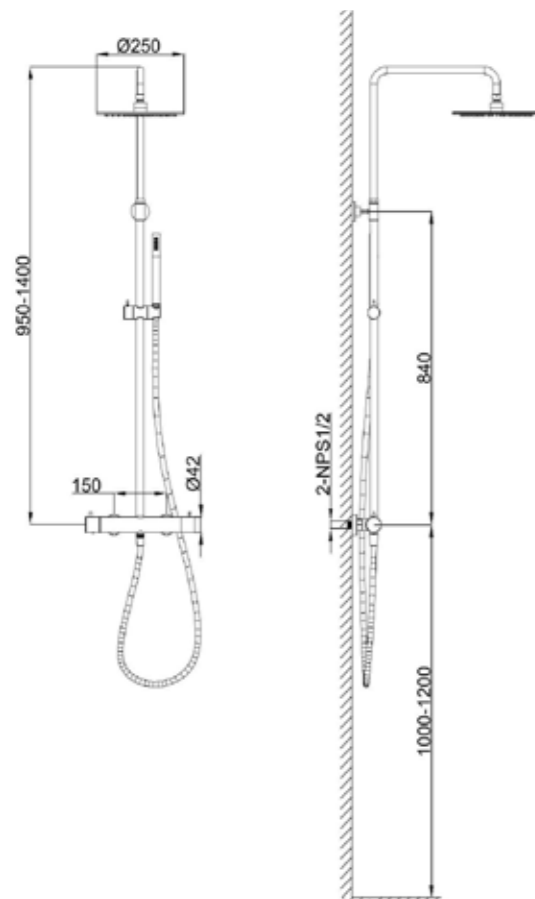

DOCCIA-PARETE-LEVANTE

STOCK

 INOX 8025431155909

PVD  ORO-ROSA 8025431156234

CARATTERISTICHE

- **MATERIALE ACCIAIO INOX 316L / 316L STAINLESS STEEL**
- **UGELLI ANTICALCARE / ANTI LIMESCALE NOZZLES**
- **ACCESSORI IN ACCIAIO INOX 316L / STAINLESS STEEL 316L**
- **PESO/WEIGHT 8 KG**
- **PACKAGING 102X62X18 CM**
- **INSTALLATION WITH 3 FIXING POINTS**
- **CERTIFICATED FOR INDOOR AND OUTDOOR**
- **CONNESSIONE ACQUA CALDA IN ENTRATA LATO SINISTRO / HOT WATER CONNECTION ON THE LEFT SIDE**
- **IL DEVIATORE CONTROLLA LA DIREZIONE DELL'ACQUA E CONSENTE DI CHIUDERE IL FLUSSO / THE DIVERTER CONTROLS THE DIRECTION OF THE WATER AND ALLOWS THE FLOW TO BE SHUT OFF.**
- **IL MISCELATORE REGOLA LA TEMPERATURA DELL'ACQUA / THE MIXER REGULATES THE WATER TEMPERATURE**
- **ACQUA CALDA E FREDDA / WATER HOT AND COLD**
- **DOCCINO FLESSIBILE / HAND SHOWER** 