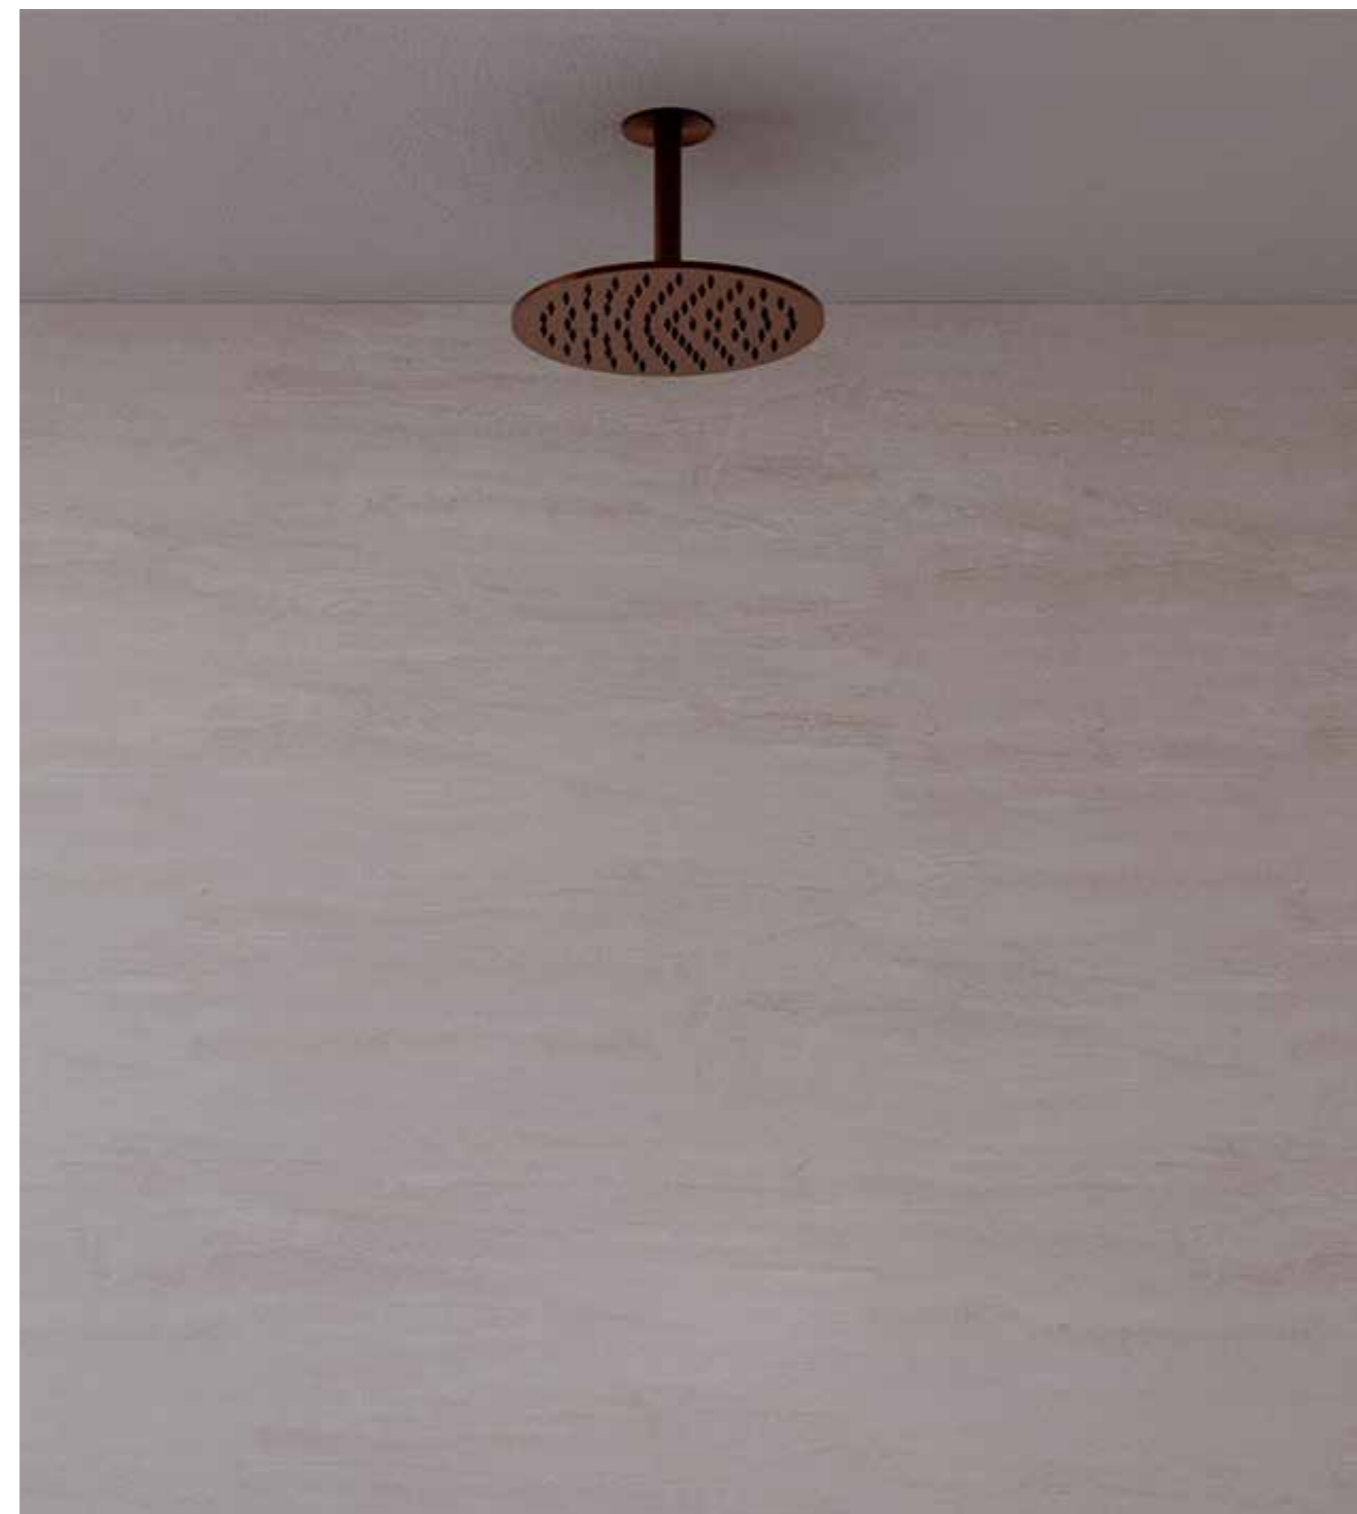

CARATTERISTICHE

- **MATERIALE ACCIAIO INOX 316L / 316L STAINLESS STEEL**
- **KIT DOCCIA A SOFFITTO CON SOFFIONE Ø25 CM**
  CEILING SHOWER SET WITH Ø25 CM SHOWER HEAD
- **ADATTO AD AMBIENTI AD ALTA ESPOSIZIONE**
  SUITABLE FOR HIGH-EXPOSURE AREAS
- **BORDO RINFORZATO SPESSORE 6 MM**
  REINFORCED EDGE, 6 MM THICKNESS
- **UGELLI IN SILICONE ANTICALCARE**
  ANTI-LIME SILICONE NOZZLES
- **COMPLETAMENTE PRIVO DI PIOMBO**
  COMPLETELY LEAD-FREE
- **COMPONENTI KIT**
  1. BRACCIO-DOCCIA-SOFFITTO-LEVANTE-CORTO (PAG 216)
  2. SOFFIONE-LEVANTE-25 (PAG 206)
- **IDEALE PER STRUTTURE COME HOTEL, PISCINE PUBBLICHE, PALESTRE, AEROPORTI O BAGNI DI LOCALI CHE RICEVONO UN GRANDE FLUSSO DI UTENTI OGNI GIORNO**
  IDEAL FOR FACILITIES SUCH AS HOTELS, PUBLIC POOLS, GYMS, AIRPORTS, AND HIGH-TRAFFIC RESTROOMS EXPERIENCE CONSTANT DAILY USE