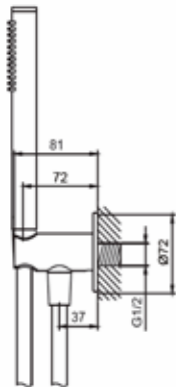

POSSIBILITÀ DI PERSONALIZZAZIONE UTILIZZANDO TUBI FLESSIBILI DI COLORE CONTRASTANTE AD ESEMPIO COMPONENTI INOX E TUBO FLESSIBILE NERO.

OPTION TO CUSTOMISE THE DESIGN USING HOSES IN CONTRASTING COLOURS, FOR EXAMPLE STAINLESS STEEL COMPONENTS AND A BLACK HOSE.