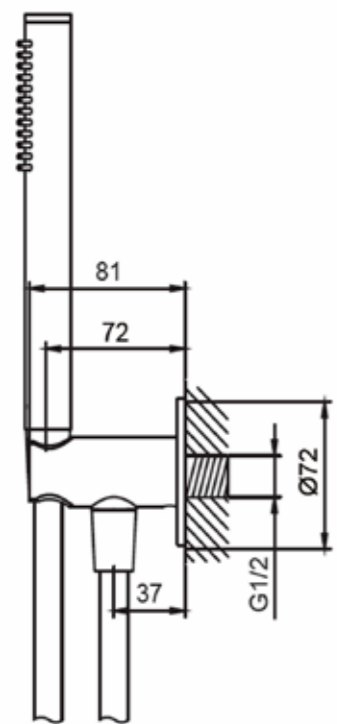

DOCCETTA-FLESSIBILE-MURO-LEVANTE

STOCK

INOX 8025431155923

PVD ORO-ROSA 8025431156203

PVD CANNA-FUCILE 8025431159334

PVD NERO 8025431020221

PVD ORO 8025431021068

CARATTERISTICHE

- **MATERIALE ACCIAIO INOX 316L / 316L STAINLESS STEEL**
- **DOCCETTA CON GETTO PIOGGIA**
  HAND SHOWER WITH RAIN JET
- **COLLEGAMENTO A MURO**
  WALL-MOUNTED CONNECTION
- **CORPO INCASSO INCLUSO**
  WALL RECESSED BODY INCLUDED
- **COMPLETAMENTE PRIVO DI PIOMBO**
  COMPLETELY LEAD-FREE
- **COMPONENTI KIT**
  1. DOCCINO-LEVANTE (PAG 196)
  2. SUPPORTO-MURO-DOCCINO-LEVANTE (PAG 192)
  3. TUBO-FLESSIBILE-LEVANTE-INOX (PAG 294)
- **PARTICOLARMENTE ADATTO PER AMBIENTI AD ALTO UTILIZZO O IN PROSSIMITÀ DEL MARE**
  PARTICULARLY SUITABLE FOR HIGH-USE ENVIRONMENTS AND COASTAL AERAS
- **IDEALE PER STRUTTURE COME HOTEL, PISCINE PUBBLICHE, PALESTRE, AEROPORTI O BAGNI DI LOCALI CHE RICEVONO UN GRANDE FLUSSO DI UTENTI OGNI GIORNO**
  IDEAL FOR FACILITIES SUCH AS HOTELS, PUBLIC POOLS, GYMS, AIRPORTS, AND HIGH-TRAFFIC RESTROOMS EXPERIENCE CONSTANT DAILY USE

POSSIBILITÀ DI PERSONALIZZAZIONE UTILIZZANDO TUBI FLESSIBILI DI COLORE CONTRASTANTE AD ESEMPIO COMPONENTI INOX E TUBO FLESSIBILE IN NERO.

OPTION TO CUSTOMISE THE DESIGN USING CONTRASTING-COLOURED HOSES, FOR EXAMPLE STAINLESS STEEL COMPONENTS AND A BLACK HOSE.