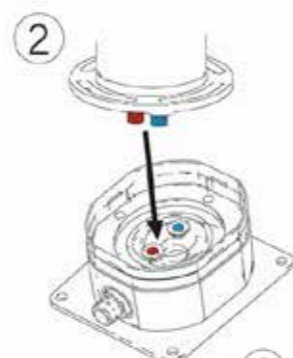

SCHEDE TECNICHE TECHNICAL DATA SHEET

C-BOX