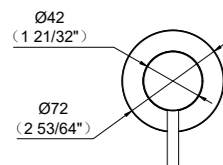

CARATTERISTICHE

- **MATERIALE ACCIAIO INOX 316L / 316L STAINLESS STEEL**
- **DOCGETTA CON GETTO PIOGGIA**
  HAND SHOWER WITH RAIN JET
- **INSTALLAZIONE A PARETE DA INCASSO**
  WALL-MOUNTED BUILT-IN INSTALLATION
- **CORPO INCASSO INCLUSO**
  WALL RECESSED BODY INCLUDED
- **ACQUA FREDDA**
  COLD WATER
- **COMPLETAMENTE PRIVO DI PIOMBO**
  COMPLETELY LEAD-FREE
- **COMPONENTI SET**
  1. VALVOLA-APRI-CHIUDI-DOCCIA-LEVANTE (PAG 184)
  2. DOCGETTA-FLESSIBILE-MURO-LEVANTE (PAG 202)
- **PARTICOLARMENTE ADATTO PER AMBIENTI AD ALTO UTILIZZO O IN PROSSIMITÀ DEL MARE**
  PARTICULARLY SUITABLE FOR HIGH-USE ENVIRONMENTS AND COASTAL AREAS
- **IDEALE PER STRUTTURE COME HOTEL, PISCINE PUBBLICHE, PALESTRE, AEROPORTI O BAGNI DI LOCALI CHE RICEVONO UN GRANDE FLUSSO DI UTENTI OGNI GIORNO**
  IDEAL FOR FACILITIES SUCH AS HOTELS, PUBLIC POOLS, GYMS, AIRPORTS, AND HIGH-TRAFFIC RESTROOMS EXPERIENCE CONSTANT DAILY USE

1.