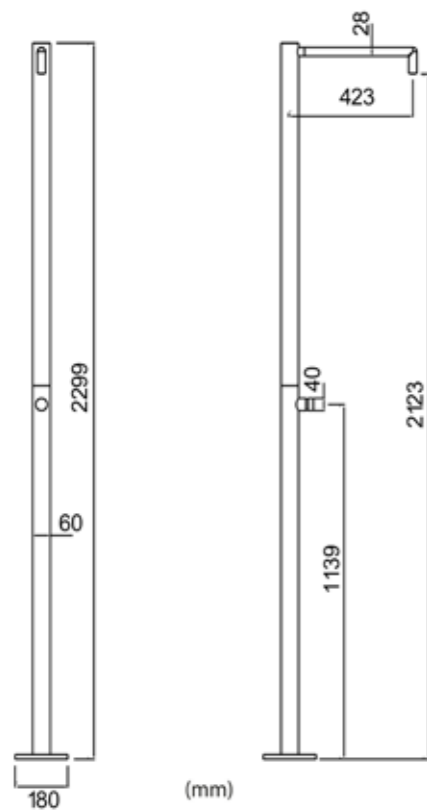

CARATTERISTICHE

- **MATERIALE ACCIAIO INOX 316L / 316L STAINLESS STEEL**
- **UGELLI ANTICALCARE / ANTI LIMESCALE NOZZLES**
- **ACCESSORI IN ACCIAIO INOX 316L / STAINLESS STEEL 316L**
- **PESO/WEIGHT 17,5 KG**
- **PACKAGING 130X58X28 CM**
- **INCLUDES SACCA PROTEZIONE/ PROTECTION BAG**
- **GETTO D'ACQUA / WATER JET VERTICAL**
- **ACQUA FREDDA O PREMISCELATA / WATER COLD OR PREMIXED**
- **PULSANTE TEMPORIZZATORE RINFORZATO / REINFORCED TIMER BUTTON FUNCTION CHILD PROOF**

FIXING SYSTEM SUPER-BOX

*MORE INFORMATION PAG 331

(mm)