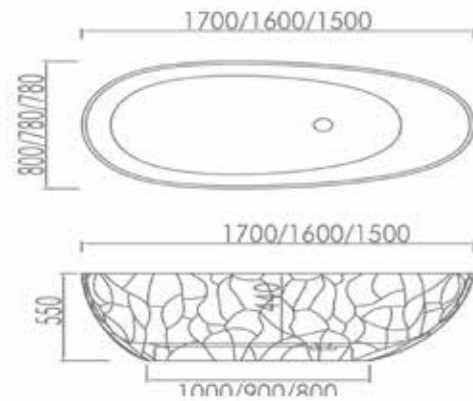

VASCA-ZEFIRO-BIANCA

STOCK

150 CM 8025431159297 *

160 CM 8025431159303 *

170 CM 8025431156043

*DISPONIBILI SOLO SU ORDINAZIONE
*AVAILABLE ONLY UPON REQUEST

CARATTERISTICHE

- **MATERIALE MINERALE COMPOSITO SEIKO HYDROALLUMINITE**
SEIKO HYDROALLUMINITE COMPOSITE MINERAL MATERIAL
- **VASCA FREESTANDING TONDA**
ROUND FREE-STANDING BATHTUB
- **SUPERFICIE NON POROSA, LISCIA E FACILE DA PULIRE**
NON-POROUS, SMOOTH AND EASY-TO-CLEAN SURFACE
- **ALTA RESISTENZA A USURA, URTI E AGENTI CHIMICI**
HIGH RESISTANCE TO WEAR, IMPACTS AND CHEMICALS
- **SUPERFICIE CALDA E PIACEVOLE AL TATTO**
WARM, SOFT-TOUCH SURFACE
- **OTTIME PROPRIETÀ TERMICHE, MANTIENE IL CALORE PIÙ A LUNGO**
EXCELLENT THERMAL PROPERTIES, RETAINS HEAT LONGER
- **DIMENSIONI / DIMENSIONS 170X80X55 CM**
- **ADATTA PER USO INTERNO ED ESTERNO**
SUITABLE FOR INDOOR AND OUTDOOR USE
- **GARANZIA 5 ANNI / 5-YEAR WARRANTY**