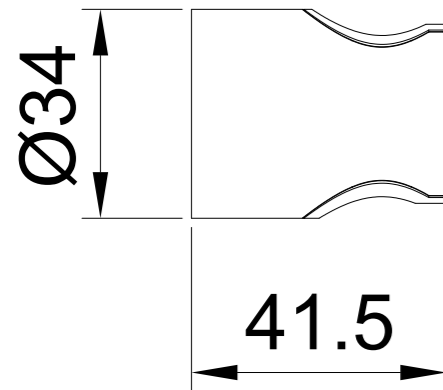

CARATTERISTICHE

- **MATERIALE ACCIAIO INOX 316L / 316L STAINLESS STEEL**
- **ATTACCO ACQUA A PARETE PER DOCCINO**
  WALL WATER OUTLET FOR HAND SHOWER
- **INSTALLAZIONE A MURO**
  WALL-MOUNTED INSTALLATION
- **CONNESSIONE STANDARD**
  STANDARD CONNECTION
- **COMPLETAMENTE PRIVO DI PIOMBO**
  COMPLETELY LEAD-FREE
- **PARTICOLARMENTE ADATTO PER AMBIENTI AD ALTO UTILIZZO O IN PROSSIMITÀ DEL MARE**
  PARTICULARLY SUITABLE FOR HIGH-USE ENVIRONMENTS AND COASTAL AREAS
- **IDEALE PER STRUTTURE COME HOTEL, PISCINE PUBBLICHE, PALESTRE, AEROPORTI O BAGNI DI LOCALI CHE RICEVONO UN GRANDE FLUSSO DI UTENTI OGNI GIORNO**
  IDEAL FOR FACILITIES SUCH AS HOTELS, PUBLIC POOLS, GYMS, AIRPORTS, AND HIGH-TRAFFIC RESTROOMS EXPERIENCE CONSTANT DAILY USE