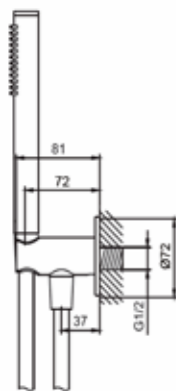

KIT-DOCCIA-PARETE-ACQUA-FREDDA-30

STOCK

INOX 8025431020863

PVD ORO-ROSA 8025431020870

PVD CANNA-FUCILE 8025431020856

PVD NERA 8025431021358

PVD ORO 8025431021341

CARATTERISTICHE

- **MATERIALE ACCIAIO INOX 316L / 316L STAINLESS STEEL**
- **INSTALLAZIONE A PARETE DA INCASSO**
  WALL-MOUNTED BUILT-IN INSTALLATION
- **CORPO INCASSO INCLUSO**
  WALL RECESSED BODY INCLUDED
- **SOLO ACQUA FREDDA**
  ONLY COLD WATER
- **COMPLETAMENTE PRIVO DI PIOMBO**
  COMPLETELY LEAD-FREE
- **COMPONENTI SET / COMPONENTS SET**
  1. KIT-PARETE-SOFFIONE-LEVANTE-30 (PAG 212)
  2. VALVOLA-APRI-CHIUDI-DOCCIA-LEVANTE-INOX X2 (PAG 184)
  3. DOCCETTA-FLESSIBILE-MURO-LEVANTE (PAG 202)
- **PARTICOLARMENTE ADATTO PER AMBIENTI AD ALTO UTILIZZO O IN PROSSIMITÀ DEL MARE**
  PARTICULARLY SUITABLE FOR HIGH-USE ENVIRONMENTS AND COASTAL AERAS
- **IDEALE PER STRUTTURE COME HOTEL, PISCINE PUBBLICHE, PALESTRE, AEROPORTI O BAGNI DI LOCALI CHE RICEVONO UN GRANDE FLUSSO DI UTENTI OGNI GIORNO**
  IDEAL FOR FACILITIES SUCH AS HOTELS, PUBLIC POOLS, GYMS, AIRPORTS, AND HIGH-TRAFFIC RESTROOMS EXPERIENCE CONSTANT DAILY USE

1.

2.

3.

POSSIBILITÀ DI PERSONALIZZAZIONE UTILIZZANDO TUBI FLESSIBILI DI COLORE CONTRASTANTE AD ESEMPIO COMPONENTI INOX E TUBO FLESSIBILE NERO.

OPTION TO CUSTOMISE THE DESIGN USING HOSES IN CONTRASTING COLOURS, FOR EXAMPLE STAINLESS STEEL COMPONENTS AND A BLACK HOSE.