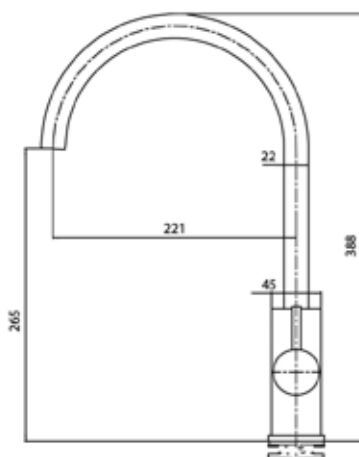

STOCK

 **INOX** 8025431155657

PVD  **CANNA-FUCILE** 8025431158917

PVD  **ORO-ROSA** 8025431156357

PVD  **NERA** 8025431158924

PVD  **ORO** 8025431158931

CARATTERISTICHE

- **MATERIALE ACCIAIO INOX 316L / 316L STAINLESS STEEL**
- **BOCCA GIREVOLE 360° / SWIVEL SPOUT 360°**
- **CARTUCCIA IN CERAMICA CERTIFICATA WANHAI CERTIFIED WANHAI CERAMIC CARTRIDGE**
CONTROLLO FLUIDO - NESSUNA PERDITA
SMOOTH CONTROL - NO LEAKING
- **AERATORE NEOPERL PER UN GETTO D'ACQUA DELICATO SENZA SPRUZZI / NEOPERL AERATOR FOR A GENTLE WATER JET WITHOUT SPLASHING**
- **ACQUA CALDA E FREDDA / COLD AND HOT WATER** 
- **FLESSIBILI DA 50 CM IN ACCIAIO INOX INCLUSI 50CM FLEXIBLE STAINLESS STEEL HOSES INCLUDED**
- **CHIAVI A BRUGOLA INCLUSE/ ALLEN KEYS INCLUDED**
- **CHIAVE DI SERVIZIO PER AERATORE INCLUSA AERATOR SERVICE KEY INCLUDED**
- **COMPLETAMENTE PRIVO DI PIOMBO/ LEAD-FREE**