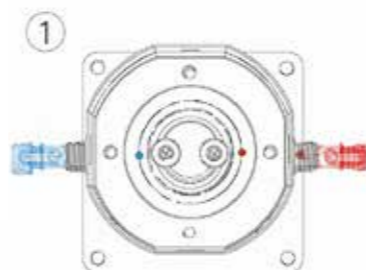

SCHEDE TECNICHE TECHNICAL DATA SHEET

C-BOX