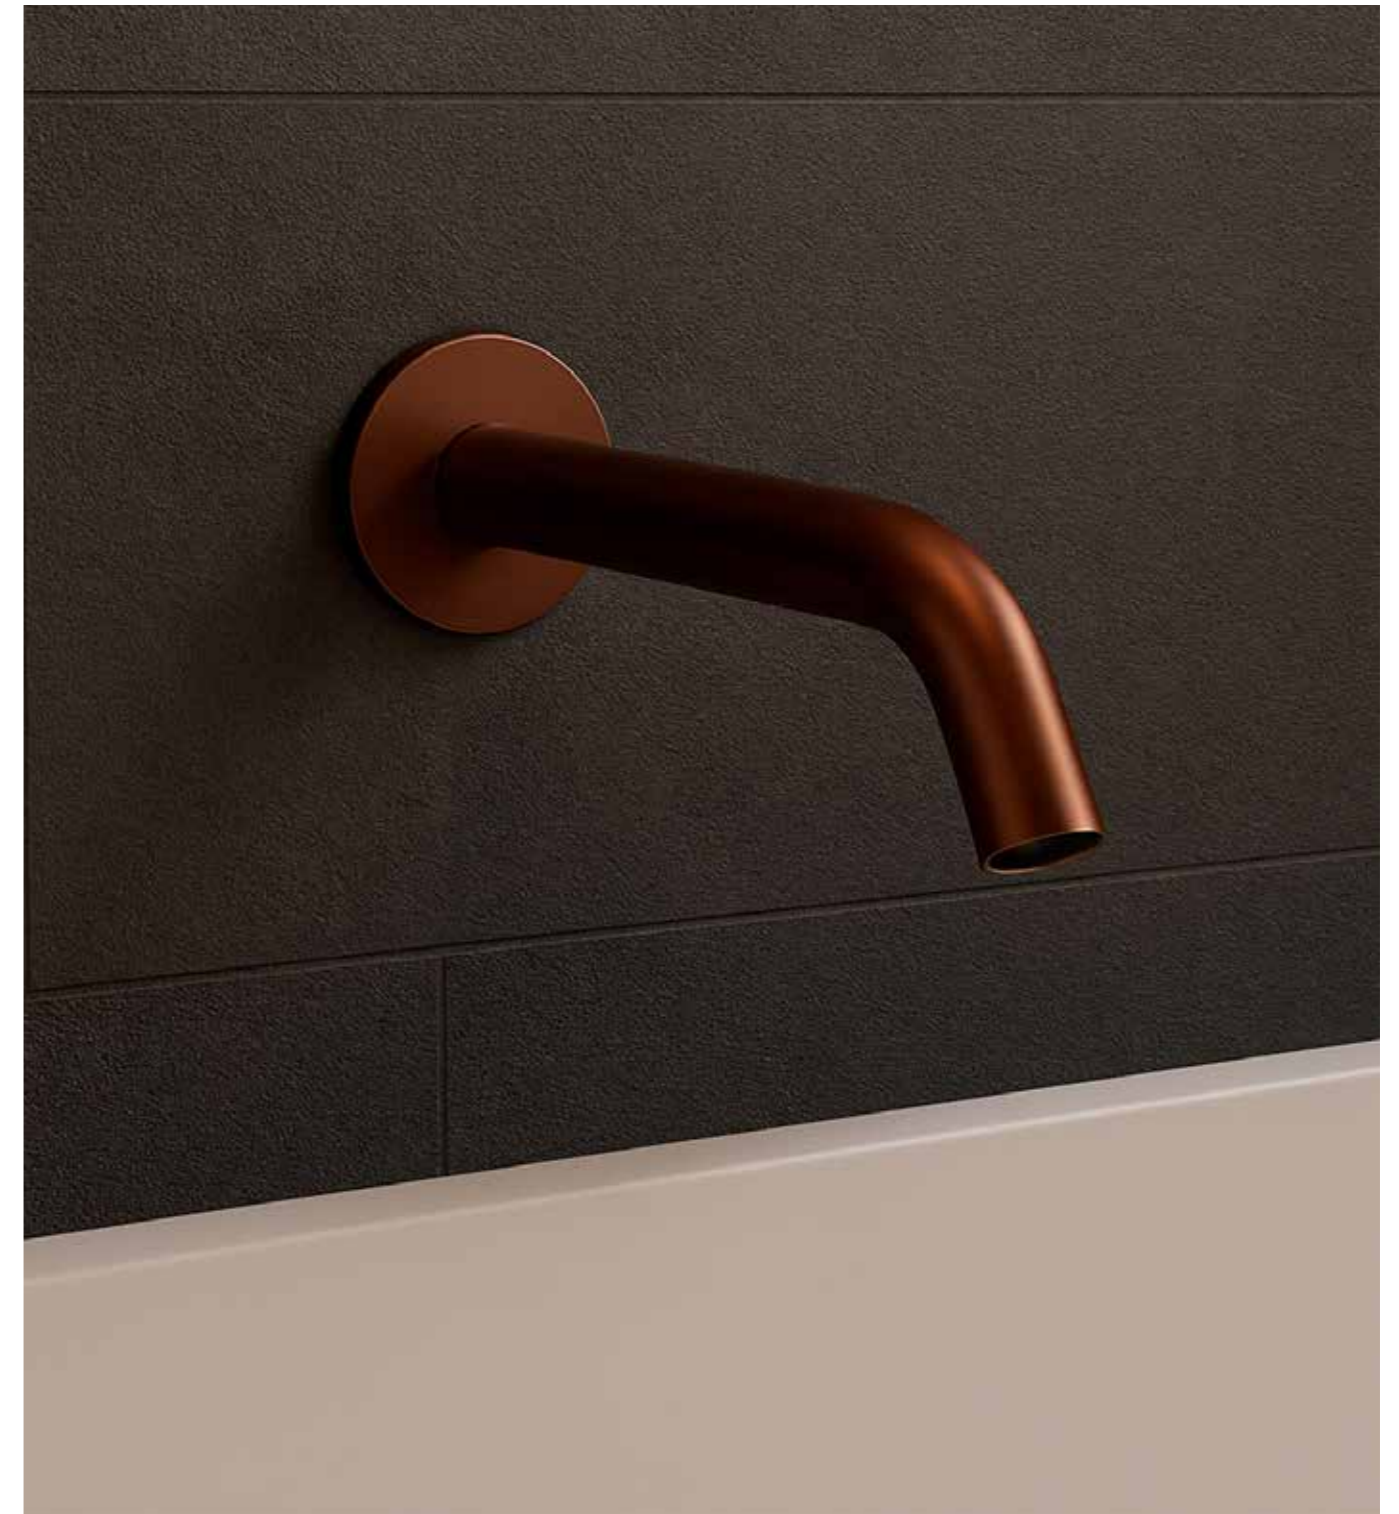

CARATTERISTICHE

- **MATERIALE ACCIAIO INOX 316L / 316L STAINLESS STEEL**
- **BOCCHETTA LAVABO A PARETE DA INCASSO**
  WALL-MOUNTED BUILT-IN BASIN SPOUT
- **INSTALLAZIONE A INCASSO CON BOX NASCOSTO**
  CONCEALED INSTALLATION WITH HIDDEN BOX
- **CORPO INCASSO INCLUSO**
  WALL RECESSED BODY INCLUDED
- **COMPLETAMENTE PRIVO DI PIOMBO**
  COMPLETELY LEAD-FREE
- **PARTICOLARMENTE ADATTO PER AMBIENTI AD ALTO UTILIZZO O IN PROSSIMITÀ DEL MARE**
  PARTICULARLY SUITABLE FOR HIGH-USE ENVIRONMENTS AND COASTAL AREAS
- **IDEALE PER STRUTTURE COME HOTEL, PISCINE PUBBLICHE, PALESTRE, AEROPORTI O BAGNI DI LOCALI CHE RICEVONO UN GRANDE FLUSSO DI UTENTI OGNI GIORNO**
  IDEAL FOR FACILITIES SUCH AS HOTELS, PUBLIC POOLS, GYMS, AIRPORTS, AND HIGH-TRAFFIC RESTROOMS EXPERIENCE CONSTANT DAILY USE