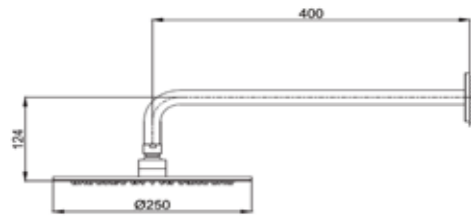

CARATTERISTICHE

- **MATERIALE ACCIAIO INOX 316L / 316L STAINLESS STEEL**
- **INSTALLAZIONE A PARETE DA INCASSO**
  WALL-MOUNTED BUILT-IN INSTALLATION
- **CORPO INCASSO INCLUSO**
  WALL RECESSED BODY INCLUDED
- **ACQUA CALDA E FREDDA**
  HOT AND COLD WATER
- **COMPLETAMENTE PRIVO DI PIOMBO**
  COMPLETELY LEAD-FREE
- **COMPONENTI SET / COMPONENTS SET**
  1. KIT-PARETE-SOFFIONE-LEVANTE-25 (PAG 210)
  2. MISCELATORE-MURO-LEVANTE (PAG 168)
  3. DEVIATORE-MURO-LEVANTE (PAG 182)
  4. DOCGETTA-FLESSIBILE-MURO-LEVANTE (PAG 202)
- **PARTICOLARMENTE ADATTO PER AMBIENTI AD ALTO UTILIZZO O IN PROSSIMITÀ DEL MARE**
  PARTICULARLY SUITABLE FOR HIGH-USE ENVIRONMENTS AND COASTAL AERAS
- **IDEALE PER STRUTTURE COME HOTEL, PISCINE PUBBLICHE, PALESTRE, AEROPORTI O BAGNI DI LOCALI CHE RICEVONO UN GRANDE FLUSSO DI UTENTI OGNI GIORNO**
  IDEAL FOR FACILITIES SUCH AS HOTELS, PUBLIC POOLS, GYMS, AIRPORTS, AND HIGH-TRAFFIC RESTROOMS EXPERIENCE CONSTANT DAILY USE

1.