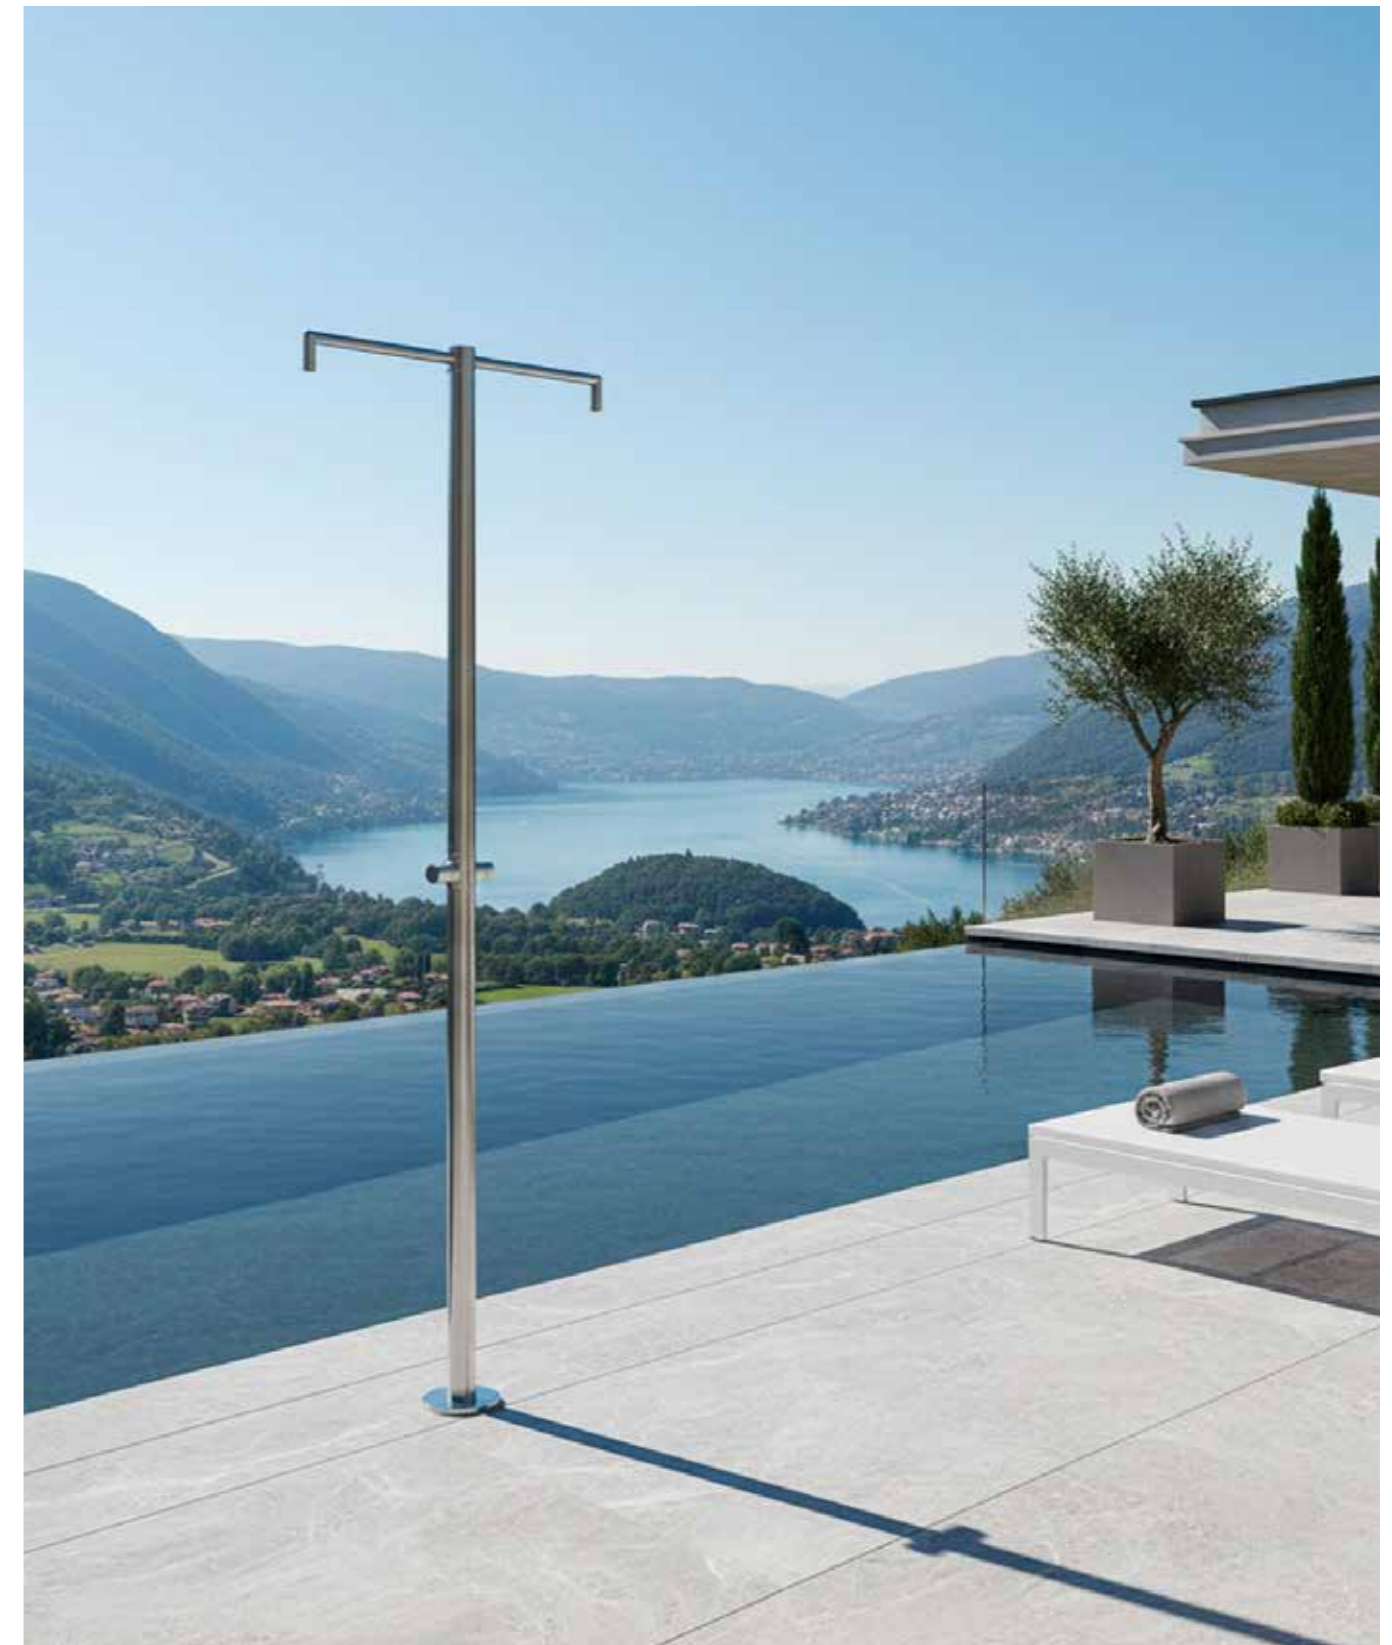

CARATTERISTICHE

- **MATERIALE ACCIAIO INOX 316L / 316L STAINLESS STEEL**
- **UGELLI ANTICALCARE / ANTI LIMESCALE NOZZLES**
- **ACCESSORI IN ACCIAIO INOX 316L / STAINLESS STEEL 316L**
- **PESO/WEIGHT 17,5 KG**
- **PACKAGING 130X58X28 CM**
- **INCLUDES SACCA PROTEZIONE/ PROTECTION BAG**
- **GETTO D'ACQUA / WATER JET VERTICAL**
- **ACQUA FREDDA O PREMISCELATA / WATER COLD OR PREMIXED**
- **PULSANTE TEMPORIZZATORE RINFORZATO / REINFORCED TIMER BUTTON FUNCTION CHILD PROOF**

FIXING SYSTEM SUPER-BOX

*MORE INFORMATION PAG 331