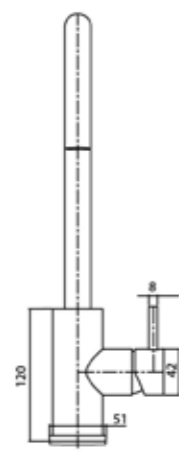

STOCK

 **INOX** 8025431155657

PVD  **CANNA-FUCILE** 8025431158917

PVD  **ORO-ROSA** 8025431156357

PVD  **NERA** 8025431158924

PVD  **ORO** 8025431158931

CARATTERISTICHE

- **MATERIALE ACCIAIO INOX 316L / 316L STAINLESS STEEL**
- **BOCCA GIREVOLE 360° / SWIVEL SPOUT 360°**
- **CARTUCCIA IN CERAMICA CERTIFICATA WANHAI CERTIFIED WANHAI CERAMIC CARTRIDGE**
CONTROLLO FLUIDO - NESSUNA PERDITA
SMOOTH CONTROL - NO LEAKING
- **AERATORE NEOPERL PER UN GETTO D'ACQUA DELICATO SENZA SPRUZZI / NEOPERL AERATOR FOR A GENTLE WATER JET WITHOUT SPLASHING**
- **ACQUA CALDA E FREDDA / COLD AND HOT WATER** 
- **FLESSIBILI DA 50 CM IN ACCIAIO INOX INCLUSI 50CM FLEXIBLE STAINLESS STEEL HOSES INCLUDED**
- **CHIAVI A BRUGOLA INCLUSE/ ALLEN KEYS INCLUDED**
- **CHIAVE DI SERVIZIO PER AERATORE INCLUSA AERATOR SERVICE KEY INCLUDED**
- **COMPLETAMENTE PRIVO DI PIOMBO/ LEAD-FREE**