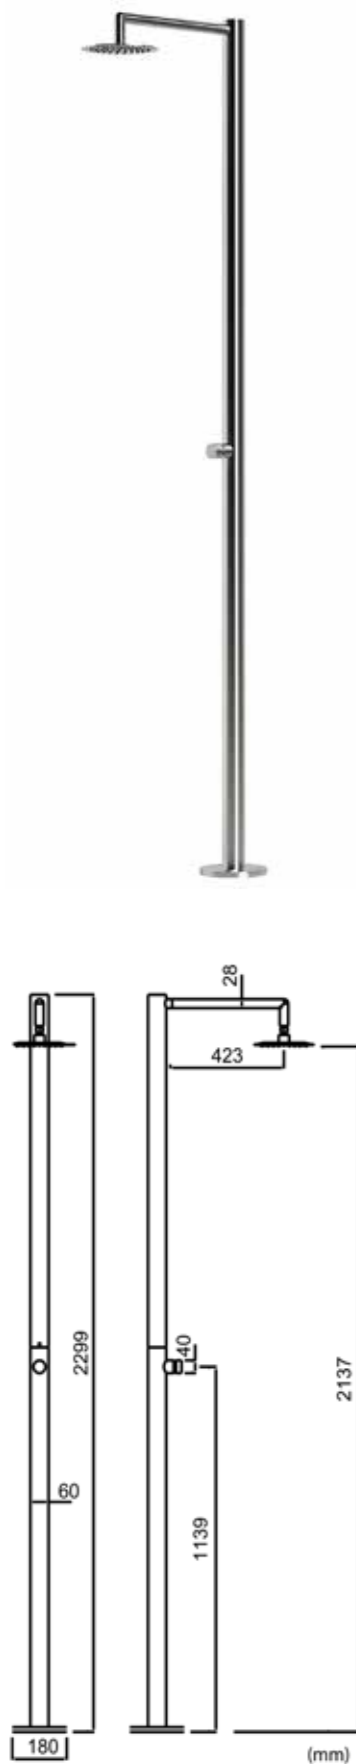

DOCCIA-INOX-POLIFEMO

STOCK

INOX 8025431153103

CARATTERISTICHE

- **MATERIALE ACCIAIO INOX 316L / 316L STAINLESS STEEL**
- **UGELLI ANTICALCARE / ANTI LIMESCALE NOZZLES**
- **ACCESSORI IN ACCIAIO INOX 316L / STAINLESS STEEL 316L**
- **PESO/WEIGHT 17,5 KG**
- **PACKAGING 130X58X28 CM**
- **INCLUDES SACCA PROTEZIONE/ PROTECTION BAG**
- **GETTO D'ACQUA / WATER JET VERTICAL**
- **ACQUA FREDDA O PREMISCELATA / WATER COLD OR PREMIXED**
- **PULSANTE TEMPORIZZATORE RINFORZATO / REINFORCED TIMER BUTTON FUNCTION CHILD PROOF**

FIXING SYSTEM SUPER-BOX

*MORE INFORMATION PAG 331