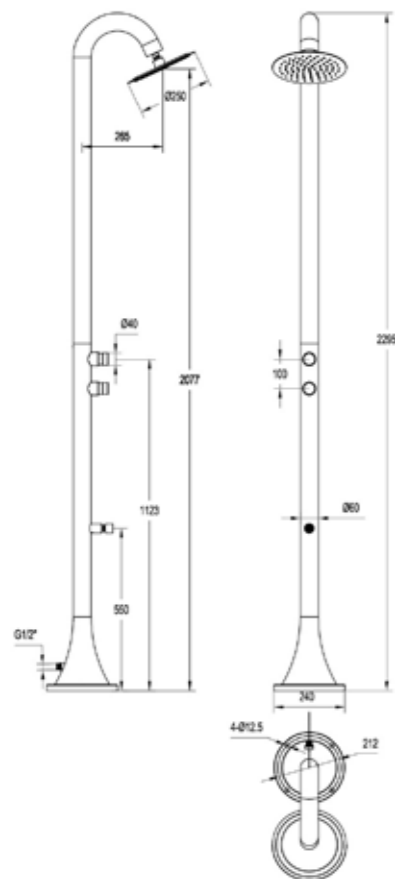

CARATTERISTICHE

- **MATERIALE ACCIAIO INOX 316L / 316L STAINLESS STEEL**
- **UGELLI ANTICALCARE / ANTI LIMESCALE NOZZLES**
- **ACCESSORI IN ACCIAIO INOX 316L / STAINLESS STEEL 316L**
- **PESO/WEIGHT 13 KG**
- **PACKAGING 130X32X18 CM**
- **GETTO D'ACQUA / WATER JET VERTICALE**
- **INCLUDE SACCA DI PROTEZIONE/PROTECTION BAG**
- **FUNZIONE/FUNCTION TIMER** ⌚
- **ACQUA FREDDA O PREMISCELATA / WATER COLD OR PREMIXED** ❄️
- **LAVAPIEDI / FOOT WASHER**

SISTEMA DI FISSAGGIO/FIXING SYSTEM
4 VITI IN ACCIAIO/4 STEEL SCREWS A2-70 15,5CM INCLUDED

**WORLD WIDE SINED EXCLUSIVE!
ESCLUSIVA MONDIALE SINED!**

DOUBLE WATER INLET SIDE OR BOTTOM

PREDISPOSTA PER 2 TIPI DI COLLEGAMENTO LATERALE O INFERIORE