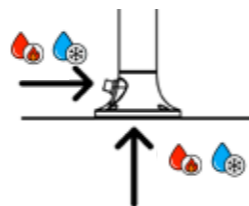

SISTEMA DI FISSAGGIO/FIXING SYSTEM

4 VITI IN ACCIAIO/4 STEEL SCREWS A2-70 15,5CM INCLUDED

WORLD WIDE SINED EXCLUSIVE! ESCLUSIVA MONDIALE SINED!

DOUBLE WATER INLET SIDE OR BOTTOM

PREDISPOSTA PER 2 TIPI DI COLLEGAMENTO LATERALE O INFERIORE

DOCCIA PULA

Eleganza funzionale in acciaio marino

Con una silhouette slanciata e linee essenziali, DOCCIA-PULA ridefinisce la doccia outdoor come oggetto di design puro. Realizzata in acciaio inox AISI 316L, assicura resistenza superiore in ambienti salini e umidi. La finitura satinata esalta la purezza formale, mentre l'integrazione di doccetta, doppio miscelatore e connessioni nascoste offre un'esperienza d'uso intuitiva e sofisticata. Un elemento che si armonizza con giardini, spa e spazi contract, apportando carattere e distinzione.