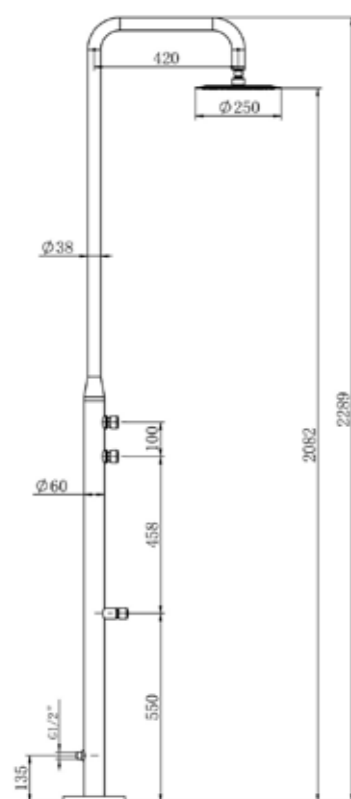

CARATTERISTICHE

- **MATERIALE ACCIAIO INOX 316L / 316L STAINLESS STEEL**
- **UGELLI ANTICALCARE / ANTI LIMESCALE NOZZLES**
- **ACCESSORI IN ACCIAIO INOX 316L / STAINLESS STEEL 316L**
- **PESO/WEIGHT 14 KG**
- **PACKAGING 127X37X26 CM**
- **GETTO D'ACQUA / WATER JET VERTICALE**
- **INCLUDE SACCA DI PROTEZIONE/PROTECTION BAG**
- **SOFFIONE IN ACCIAIO / STEEL SHOWER HEAD Ø25CM**
- **DOPPIO PULSANTE TEMPORIZZATORE SEPARATO PER SOFFIONE E LAVAPIEDI
SEPARATE DUAL-BUTTON TIMER FOR SHOWER HEAD AND FOOT WASH**
- **LATO CONNESSIONI E SOTTO L'INGRESSO DELL'ACQUA / CONNECTIONS SIDE AND BELOW WATER INLET 1/2**
- **ACQUA FREDDA OR PREMISCELATA / WATER COLD OR PREMIXED**