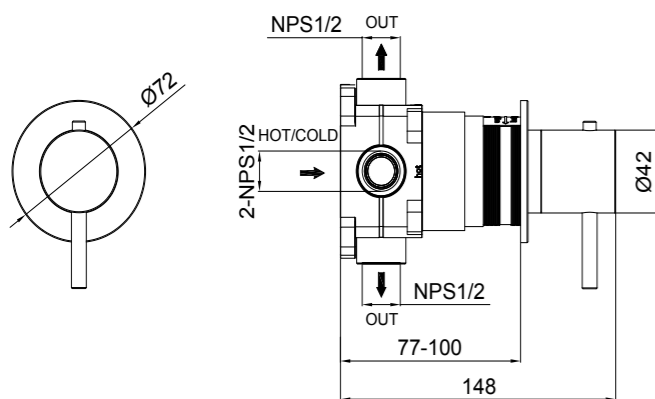

CARATTERISTICHE

- **MATERIALE ACCIAIO INOX 316L / 316L STAINLESS STEEL**
- **MISCELATORE TERMOSTATICO A PARETE / WALL THERMOSTATIC MIXER**
- **INSTALLAZIONE A INCASSO
  CONCEALED INSTALLATION**
- **PARTICOLARMENTE ADATTO PER AMBIENTI AD ALTO UTILIZZO O IN PROSSIMITÀ DEL MARE
  PARTICULARLY SUITABLE FOR HIGH-USE ENVIRONMENTS AND COASTAL AREAS**
- **CORPO INCASSO INCLUSO
  WALL RECESSED BODY INCLUDED**
- **SPECIALE CARTUCCIA TERMOSTATICA DESIGN PROPRIETARIO / SPECIAL PROPRIETARY THERMOSTATIC CARTRIDGE DESIGN**
- **IDEALE PER STRUTTURE COME HOTEL, PISCINE PUBBLICHE, PALESTRE, AEROPORTI O BAGNI DI LOCALI CHE RICEVONO UN GRANDE FLUSSO DI UTENTI OGNI GIORNO
  IDEAL FOR FACILITIES SUCH AS HOTELS, PUBLIC POOLS, GYMS, AIRPORTS, AND HIGH-TRAFFIC RESTROOMS EXPERIENCE CONSTANT DAILY USE**