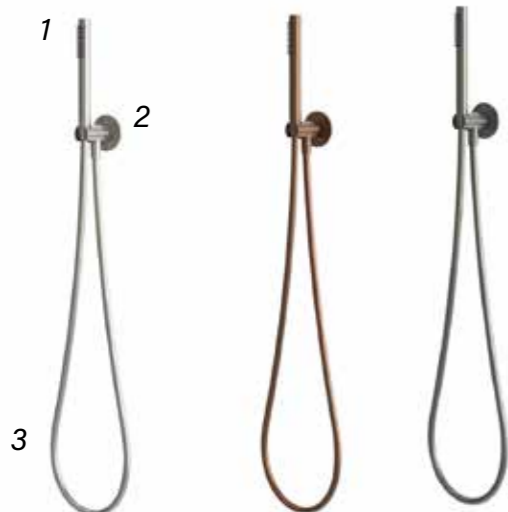

DOCCETTA-FLESSIBILE-MURO-LEVANTE

STOCK

INOX 8025431155923

PVD ORO-ROSA 8025431156203

PVD CANNA-FUCILE 8025431159334

PVD NERO 8025431020221

PVD ORO 8025431021068

CARATTERISTICHE

- **MATERIALE ACCIAIO INOX 316L / 316L STAINLESS STEEL**
- **DOCCETTA CON GETTO PIOGGIA**
  HAND SHOWER WITH RAIN JET
- **COLLEGAMENTO A MURO**
  WALL-MOUNTED CONNECTION
- **CORPO INCASSO INCLUSO**
  WALL RECESSED BODY INCLUDED
- **COMPLETAMENTE PRIVO DI PIOMBO**
  COMPLETELY LEAD-FREE
- **COMPONENTI KIT**
  1. DOCCINO-LEVANTE (PAG 196)
  2. SUPPORTO-MURO-DOCCINO-LEVANTE (PAG 192)
  3. TUBO-FLESSIBILE-LEVANTE-INOX (PAG 294)
- **PARTICOLARMENTE ADATTO PER AMBIENTI AD ALTO UTILIZZO O IN PROSSIMITÀ DEL MARE**
  PARTICULARLY SUITABLE FOR HIGH-USE ENVIRONMENTS AND COASTAL AERAS
- **IDEALE PER STRUTTURE COME HOTEL, PISCINE PUBBLICHE, PALESTRE, AEROPORTI O BAGNI DI LOCALI CHE RICEVONO UN GRANDE FLUSSO DI UTENTI OGNI GIORNO**
  IDEAL FOR FACILITIES SUCH AS HOTELS, PUBLIC POOLS, GYMS, AIRPORTS, AND HIGH-TRAFFIC RESTROOMS EXPERIENCE CONSTANT DAILY USE

POSSIBILITÀ DI PERSONALIZZAZIONE UTILIZZANDO TUBI FLESSIBILI DI COLORE CONTRASTANTE AD ESEMPIO COMPONENTI INOX E TUBO FLESSIBILE IN NERO.

OPTION TO CUSTOMISE THE DESIGN USING CONTRASTING-COLOURED HOSES, FOR EXAMPLE STAINLESS STEEL COMPONENTS AND A BLACK HOSE.