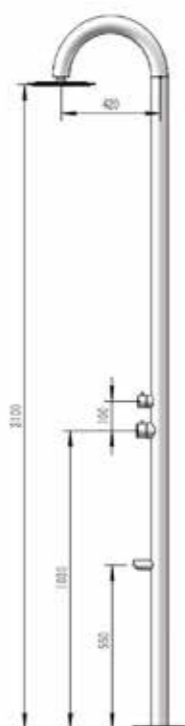

DOCCIA-PALAU

MADE IN ITALY

STOCK

INOX 8025431016736

PVD **NERA** 8025431016804

CARATTERISTICHE

- **MATERIALE ACCIAIO INOX 316L / 316L STAINLESS STEEL**
- **UGELLI ANTICALCARE / ANTI LIMESCALE NOZZLES**
- **ACCESSORI IN ACCIAIO INOX 316L / STAINLESS STEEL 316L**
- **PESO/WEIGHT 16 KG**
- **PACKAGING 139X56X26 CM**
- **GETTO D'ACQUA / WATER JET VERTICALE**
- **INCLUDE SACCA DI PROTEZIONE/PROTECTION BAG**
- **ACQUA CALDA E FREDDA / WATER HOT AND COLD**
- **LAVAPIEDI / FOOT WASHER**

SISTEMA DI FISSAGGIO/FIXING SYSTEM C-BOX

*ULTERIORI INFORMAZIONI
*MORE INFORMATION PAG 330

SCANSIONA PER VEDERE IL VIDEO DEL
MONTAGGIO
SCAN TO VIEW THE **ASSEMBLY VIDEO**