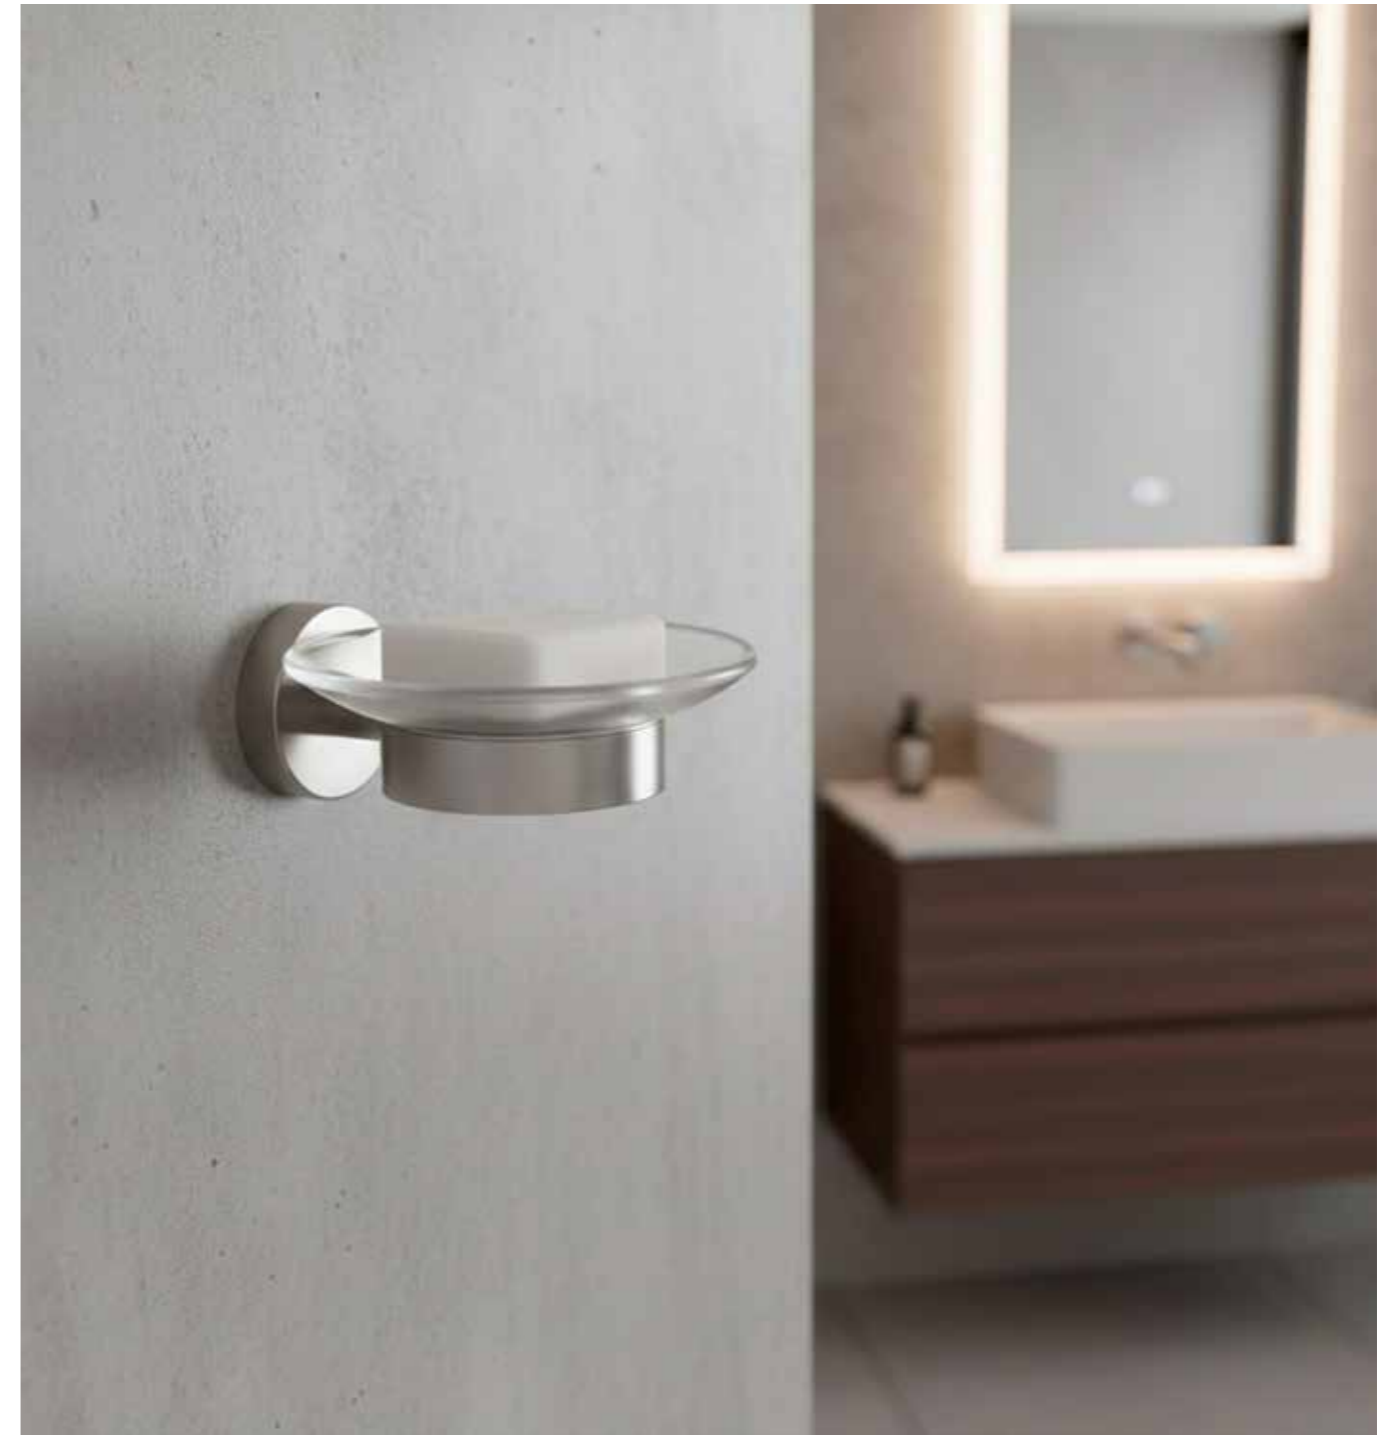

PORTA-SAPONE-LEVANTE

STOCK

INOX 8025431155992

PVD **ORO-ROSA** 8025431157149

PVD **CANNA-FUCILE** 8025431159570

CARATTERISTICHE

- **MATERIALE ACCIAIO INOX 316L / 316L STAINLESS STEEL**
- **PORTA SAPONE A PARETE**
  WALL-MOUNTED SOAP DISH
- **INSTALLAZIONE A MURO**
  WALL INSTALLATION
- **COMPLETAMENTE PRIVO DI PIOMBO**
  COMPLETELY LEAD-FREE
- **PARTICOLARMENTE ADATTO PER AMBIENTI AD ALTO UTILIZZO O IN PROSSIMITÀ DEL MARE**
  PARTICULARLY SUITABLE FOR HIGH-USE ENVIRONMENTS AND COASTAL AREAS
- **IDEALE PER STRUTTURE COME HOTEL, PISCINE PUBBLICHE, PALESTRE, AEROPORTI O BAGNI DI LOCALI CHE RICEVONO UN GRANDE FLUSSO DI UTENTI OGNI GIORNO**
  IDEAL FOR FACILITIES SUCH AS HOTELS, PUBLIC POOLS, GYMS, AIRPORTS, AND HIGH-TRAFFIC RESTROOMS EXPERIENCE CONSTANT DAILY USE