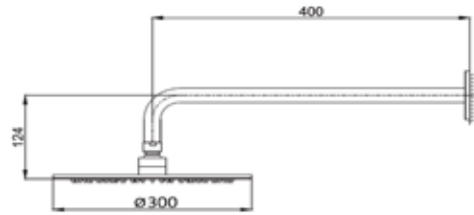

CARATTERISTICHE

- **MATERIALE ACCIAIO INOX 316L / 316L STAINLESS STEEL**
- **INSTALLAZIONE A PARETE DA INCASSO**
  WALL-MOUNTED BUILT-IN INSTALLATION
- **CORPO INCASSO INCLUSO**
  WALL RECESSED BODY INCLUDED
- **ACQUA CALDA E FREDDA**
  HOT AND COLD WATER
- **COMPLETAMENTE PRIVO DI PIOMBO**
  COMPLETELY LEAD-FREE
- **COMPONENTI SET / COMPONENTS SET**
  1. *KIT-PARETE-SOFFIONE-LEVANTE-30 (PAG 212)*
  2. *MISCELATORE-MURO-LEVANTE (PAG 168)*
  3. *DEVIATORE-MURO-LEVANTE (PAG 182)*
  4. *DOCGETTA-FLESSIBILE-MURO-LEVANTE (PAG 202)*
- **PARTICOLARMENTE ADATTO PER AMBIENTI AD ALTO UTILIZZO O IN PROSSIMITÀ DEL MARE**
  PARTICULARLY SUITABLE FOR HIGH-USE ENVIRONMENTS AND COASTAL AERAS
- **IDEALE PER STRUTTURE COME HOTEL, PISCINE PUBBLICHE, PALESTRE, AEROPORTI O BAGNI DI LOCALI CHE RICEVONO UN GRANDE FLUSSO DI UTENTI OGNI GIORNO**
  IDEAL FOR FACILITIES SUCH AS HOTELS, PUBLIC POOLS, GYMS, AIRPORTS, AND HIGH-TRAFFIC RESTROOMS EXPERIENCE CONSTANT DAILY USE

1.