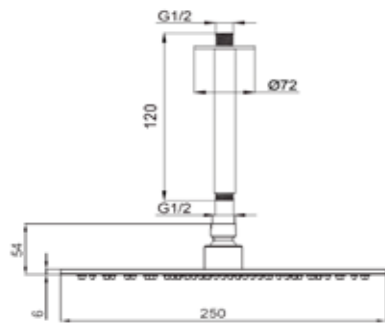

COMPONENTI SET / COMPONENTS SET

1. **KIT-SOFFITTO-SOFFIONE-LEVANTE-CORTO-25** (PAG 220)
2. **VALVOLA-APRI-CHIUDI-DOCCIA-LEVANTE-INOX X2** (PAG 184)
3. **DOCCETTA-FLESSIBILE-MURO-LEVANTE** (PAG 202)

- **PARTICOLARMENTE ADATTO PER AMBIENTI AD ALTO UTILIZZO O IN PROSSIMITÀ DEL MARE**
  PARTICULARLY SUITABLE FOR HIGH-USE ENVIRONMENTS AND COASTAL AERAS

- **IDEALE PER STRUTTURE COME HOTEL, PISCINE PUBBLICHE, PALESTRE, AEROPORTI O BAGNI DI LOCALI CHE RICEVONO UN GRANDE FLUSSO DI UTENTI OGNI GIORNO**
  IDEAL FOR FACILITIES SUCH AS HOTELS, PUBLIC POOLS, GYMS, AIRPORTS, AND HIGH-TRAFFIC RESTROOMS EXPERIENCE CONSTANT DAILY USE

1.