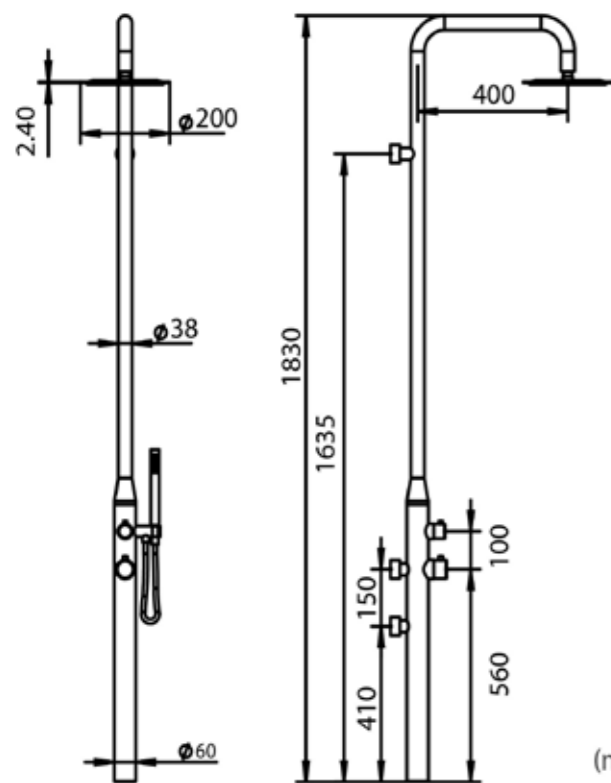

DOCCIA-PULA-PARETE

STOCK

INOX 8025431153004

PVD NERA 8025431153011

CARATTERISTICHE

- **MATERIALE ACCIAIO INOX 316L / 316L STAINLESS STEEL**
- **UGELLI ANTICALCARE / ANTI LIMESCALE NOZZLES**
- **ACCESSORI IN ACCIAIO INOX 316L / STAINLESS STEEL 316L**
- **PESO/WEIGHT 10 KG**
- **PACKAGING 125X58X20 CM**
- **CERTIFICATED FOR INDOOR AND OUTDOOR**
- **INCLUDES SACCA PROTEZIONE/ PROTECTION BAG**
- **IL DEVIATORE CONTROLLA LA DIREZIONE DELL'ACQUA E CONSENTE DI CHIUDERE IL FLUSSO / THE DIVERTER CONTROLS THE DIRECTION OF THE WATER AND ALLOWS THE FLOW TO BE SHUT OFF.**
- **IL MISCELATORE REGOLA LA TEMPERATURA DELL'ACQUA / THE MIXER REGULATES THE WATER TEMPERATURE**
- **CONNESSIONE ACQUA CALDA IN ENTRATA LATO SUPERIORE / HOT WATER CONNECTION ON THE TOP SIDE**
- **GETTO D'ACQUA / WATER JET VERTICAL**
- **CONNESSIONI IN INGRESSO VERTICALI DISTANZA 15CM VERTICAL INPUT CONNECTIONS, DISTANCE 15 CM**
- **ACQUA CALDA E FREDDA / WATER HOT AND COLD**
- **DOCCINO FLESSIBILE / HAND SHOWER**

(mm)

FIXING SYSTEM WITH 3 POINTS

*WATCH VIDEO OF THE ASSEMBLY