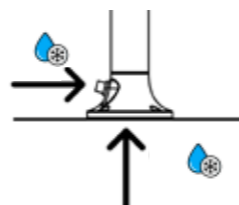

CARATTERISTICHE

- **MATERIALE ACCIAIO INOX 316L / 316L STAINLESS STEEL**
- **UGELLI ANTICALCARE / ANTI LIMESCALE NOZZLES**
- **ACCESSORI IN ACCIAIO INOX 316L / STAINLESS STEEL 316L**
- **PESO/WEIGHT 13 KG**
- **PACKAGING 130X32X18 CM**
- **GETTO D'ACQUA / WATER JET VERTICALE**
- **INCLUDE SACCA DI PROTEZIONE/PROTECTION BAG**
- **FUNZIONE/FUNCTION TIMER** ⌚
- **ACQUA FREDDA O PREMISCELATA / WATER COLD OR PREMIXED** ❄️
- **LAVAPIEDI / FOOT WASHER**

SISTEMA DI FISSAGGIO/FIXING SYSTEM
4 VITI IN ACCIAIO/4 STEEL SCREWS A2-70 15,5CM INCLUDED

**WORLD WIDE SINED EXCLUSIVE!
ESCLUSIVA MONDIALE SINED!**

DOUBLE WATER INLET SIDE OR BOTTOM

PREDISPOSTA PER 2 TIPI DI COLLEGAMENTO LATERALE O INFERIORE