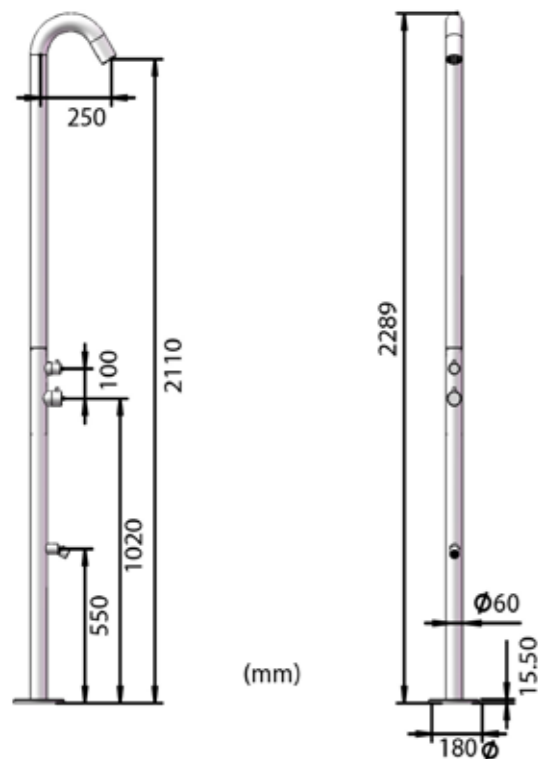

PVD  NERA 8025431157996 *

PVD  ORO 8025431158009 *

 BIANCA 8025431157965 *

*DISPONIBILE SOLO SU ORDINAZIONE
*AVAILABLE ONLY UPON REQUEST

CARATTERISTICHE

- **MATERIALE ACCIAIO INOX 316L / 316L STAINLESS STEEL**
- **UGELLI ANTICALCARE / ANTI LIMESCALE NOZZLES**
- **ACCESSORI IN ACCIAIO INOX 316L / STAINLESS STEEL 316L**
- **PESO/WEIGHT 13,6 KG**
- **PACKAGING 127X37X26 CM**
- **GETTO D'ACQUA / WATER JET DIAGONALE**
- **INCLUDE SACCA DI PROTEZIONE/PROTECTION BAG**
- **PULSANTE TEMPORIZZATORE / TIMER FUNCTION** 
- **ACQUA FREDDA / WATER COLD** 
- **LAVAPIEDI / FOOT WASHER**