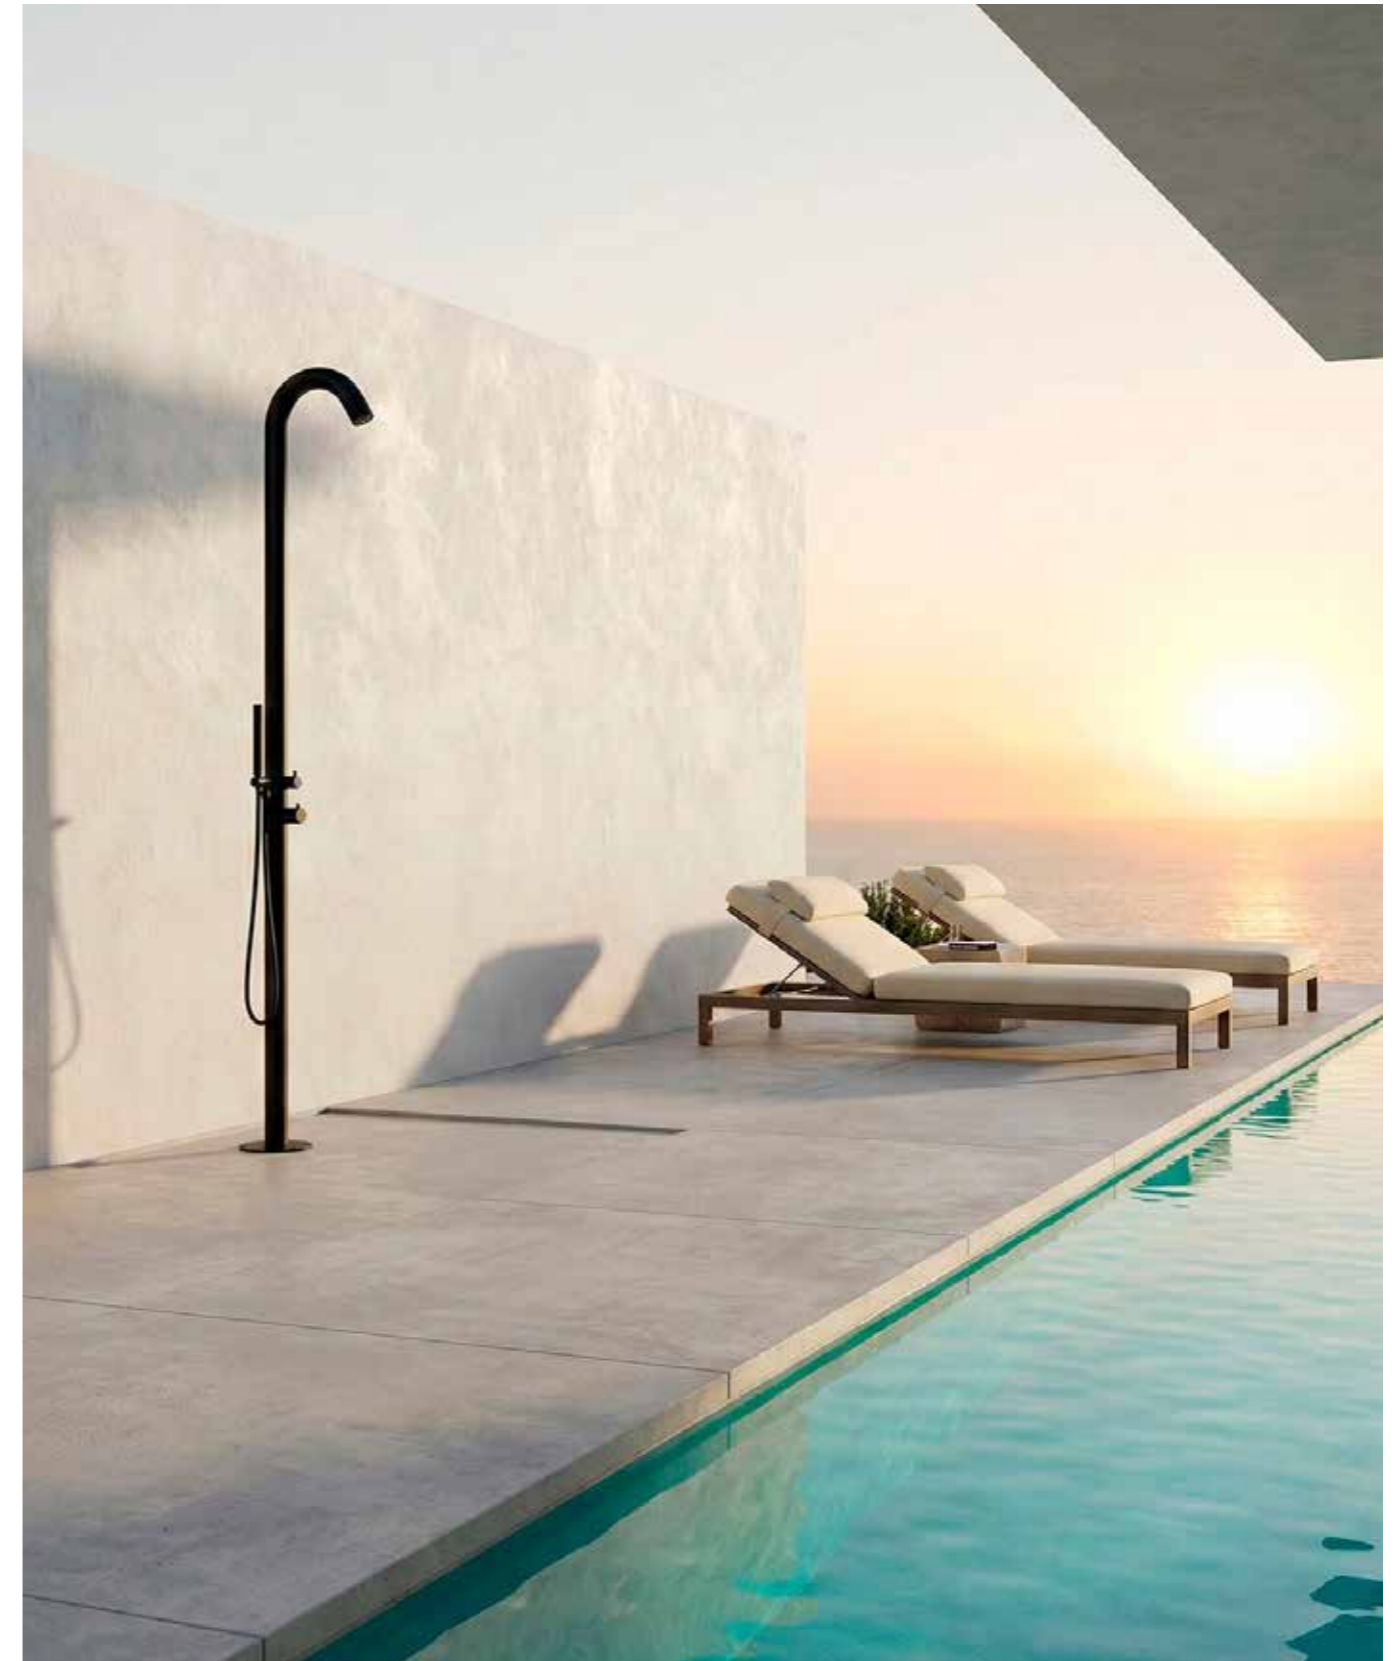

DOCCIA-ALGHERO

STOCK

INOX 8025431016668

PVD **NERA** 8025431016675

CARATTERISTICHE

- **MATERIALE ACCIAIO INOX 316L / 316L STAINLESS STEEL**
- **UGELLI ANTICALCARE / ANTI LIMESCALE NOZZLES**
- **ACCESSORI IN ACCIAIO INOX 316L / STAINLESS STEEL 316L**
- **PESO/WEIGHT 12,6 KG**
- **PACKAGING 127X37X26 CM**
- **GETTO D'ACQUA / WATER JET DIAGONAL**
- **INCLUDE SACCA DI PROTEZIONE/PROTECTION BAG**
- **ACQUA CALDA E FREDDA / WATER HOT AND COLD**
- **DOCCINO FLESSIBILI / HAND SHOWER**

SISTEMA DI FISSAGGIO/FIXING SYSTEM C-BOX

*ULTERIORI INFORMAZIONI
*MORE INFORMATION PAG 330

SCANSIONA PER VEDERE IL VIDEO DEL
MONTAGGIO
SCAN TO VIEW THE **ASSEMBLY VIDEO**