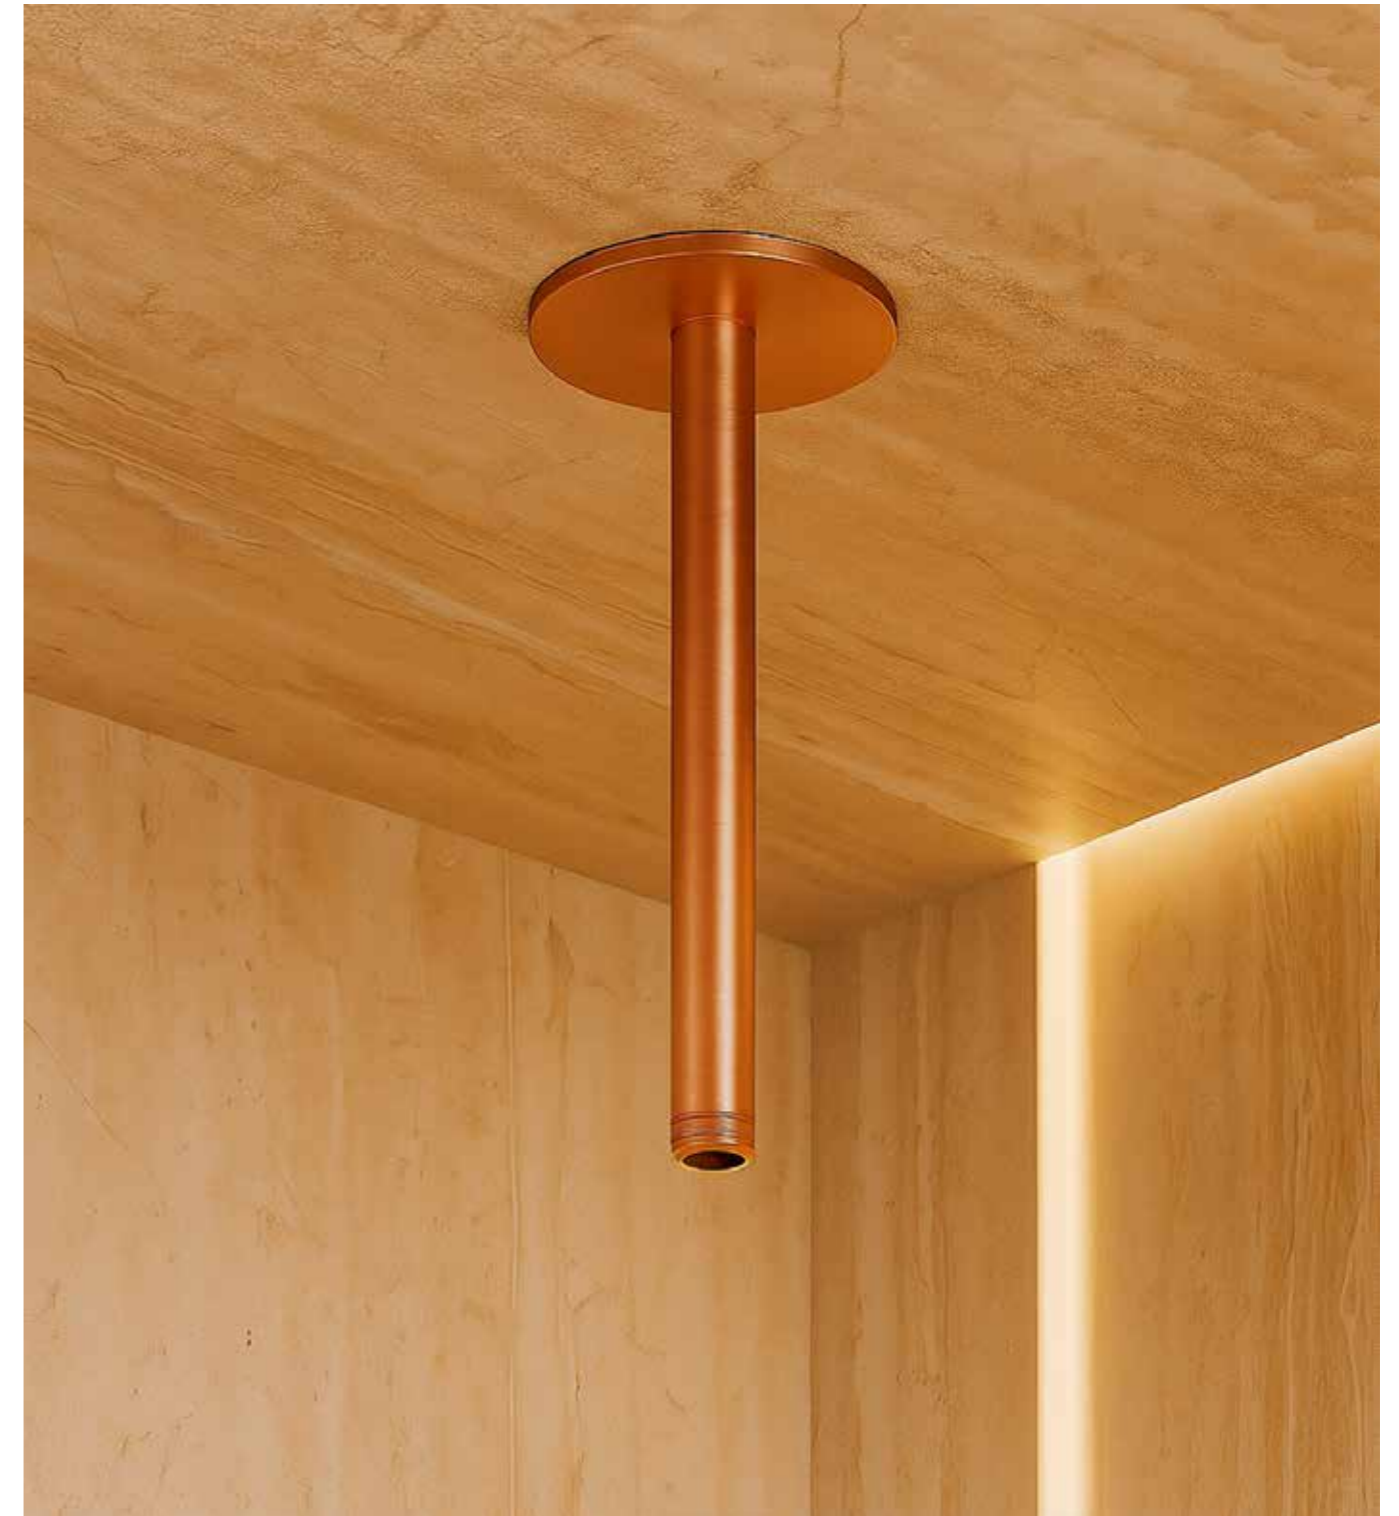

CARATTERISTICHE

- **MATERIALE ACCIAIO INOX 316L / 316L STAINLESS STEEL**
- **BRACCIO DOCCIA A SOFFITTO 240 CM**
  240 CM CEILING SHOWER ARM
- **ATTACCO STANDARD PER SOFFIONE**
  STANDARD SHOWER HEAD CONNECTION
- **INSTALLAZIONE A SOFFITTO**
  CEILING INSTALLATION
- **COMPLETAMENTE PRIVO DI PIOMBO**
  COMPLETELY LEAD-FREE