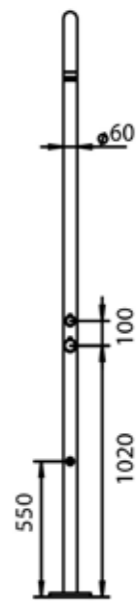

SISTEMA DI FISSAGGIO/FIXING SYSTEM C-BOX

*ULTERIORI INFORMAZIONI
*MORE INFORMATION PAG 330

SCANSIONA PER VEDERE IL VIDEO DEL MONTAGGIO
SCAN TO VIEW THE ASSEMBLY VIDEO

(mm)