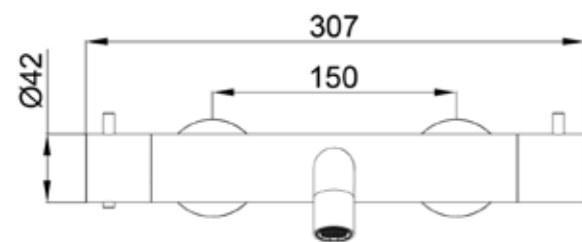

MISCELATORE-MURO-DOCCIA-VASCA-LEVANTE

STOCK

INOX 8025431155893

PVD ORO-ROSA 8025431156296

PVD CANNA-FUCILE 8025431159488

CARATTERISTICHE

- **MATERIALE ACCIAIO INOX 316L / 316L STAINLESS STEEL**
- **INSTALLAZIONE A INCASSO**
CONCEALED INSTALLATION
- **PARTICOLARMENTE ADATTO PER AMBIENTI AD ALTO UTILIZZO O IN PROSSIMITÀ DEL MARE**
PARTICULARLY SUITABLE FOR HIGH-USE ENVIRONMENTS AND COASTAL AREAS
- **MISCELATORE DOCCIA-VASCA A MURO**
WALL-MOUNTED SHOWER-BATH MIXER
- **COMANDO DOPPIA LEVA**
DOUBLE LEVER CONTROL
- **CONTROLLO PRECISO DI FLUSSO E TEMPERATURA**
PRECISE FLOW AND TEMPERATURE CONTROL
- **ADATTO PER USO INTERNO ED ESTERNO**
SUITABLE FOR INDOOR AND OUTDOOR USE
- **INTERASSE DI FISSAGGIO 15 CM**
15 CM FIXING DISTANCE (CENTER-TO-CENTER)
- **ATTACCO A MURO ASIMMETRICO PER REGOLAZIONE IN FASE DI INSTALLAZIONE**
ASYMMETRIC WALL FIXING FOR INSTALLATION ADJUSTMENT
- **INGRESSO ACQUA CALDA A DESTRA**
HOT WATER INLET ON THE RIGHT