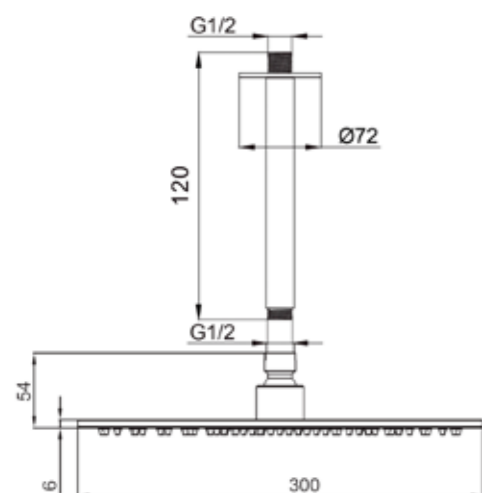

KIT-SOFFITTO-SOFFIONE-LEVANTE-CORTO-30

STOCK

 INOX 8025431155831

PVD  ORO-ROSA 8025431156883

PVD  CANNA-FUCILE 8025431159440

PVD  NERO 8025431021266

PVD  ORO 8025431021273

CARATTERISTICHE