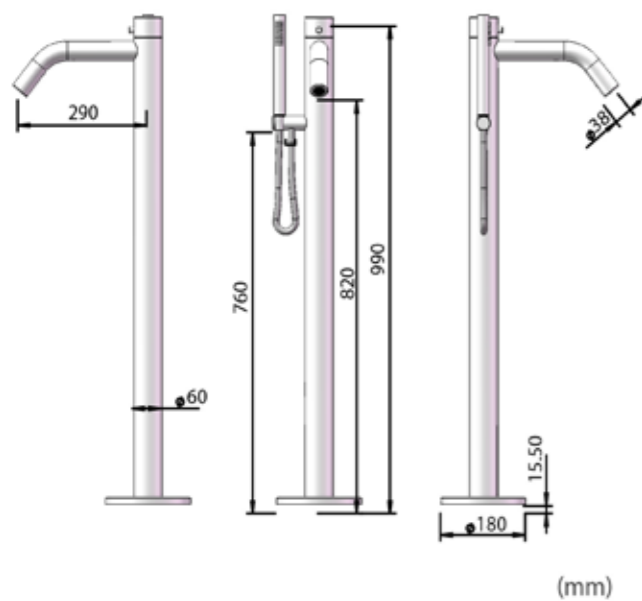

DOCCIA-ORISTANO

STOCK

 **INOX** 8025431018617

PVD  **NERA** 8025431150942

CARATTERISTICHE

- **MATERIALE ACCIAIO INOX 316L / 316L STAINLESS STEEL**
- **UGELLI ANTICALCARE / ANTI LIMESCALE NOZZLES**
- **ACCESSORI IN ACCIAIO INOX 316L / STAINLESS STEEL 316L**
- **PESO/WEIGHT 8,5 KG**
- **PACKAGING 110X42X26 CM**
- **HASSEM CARTUCCIA/CARTRIDGE**
- **INCLUDE SACCA DI PROTEZIONE/PROTECTION BAG**
- **AERATORE NEOPERL / NEOPERL ADJUSTEMENT AERATOR**
- **MISCELATORE/MIXER UNICO CON CARTUCCIA PROGRESSIVA A 3 VIE/WAY CHE REGOLA:**
 - **INTENSITÀ DEL GETTO / JET INTENSITY**
 - **TEMPERATURA CALDA-FREDDA / HOT-COLD**
 - **DIREZIONE DELL'ACQUA/DIRECTION OF WATER**
- **ACQUA CALDA E FREDDA / WATER HOT AND COLD**
- **DOCCINO FLESSIBILE / HAND SHOWER** 