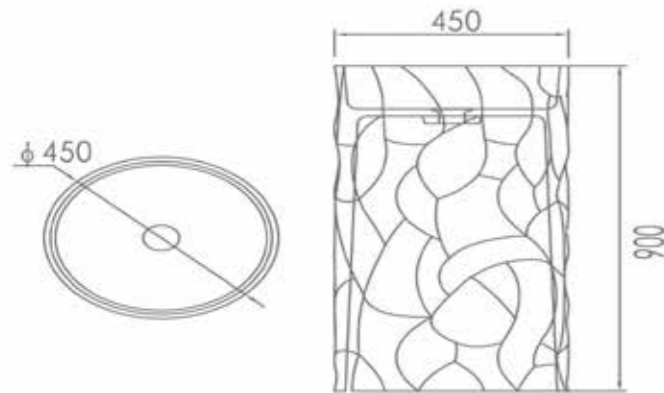

VASCA-ZEFIRO

Benessere e design in perfetta armonia

La collezione di vasche da bagno Zefiro firmata SINED, nei modelli Blu e Bianca, trasforma il bagno in un'oasi di relax ed eleganza. Con una presenza scultorea e un design minimale, queste vasche free-standing sono pensate per ambienti esclusivi dove il benessere incontra l'estetica contemporanea.