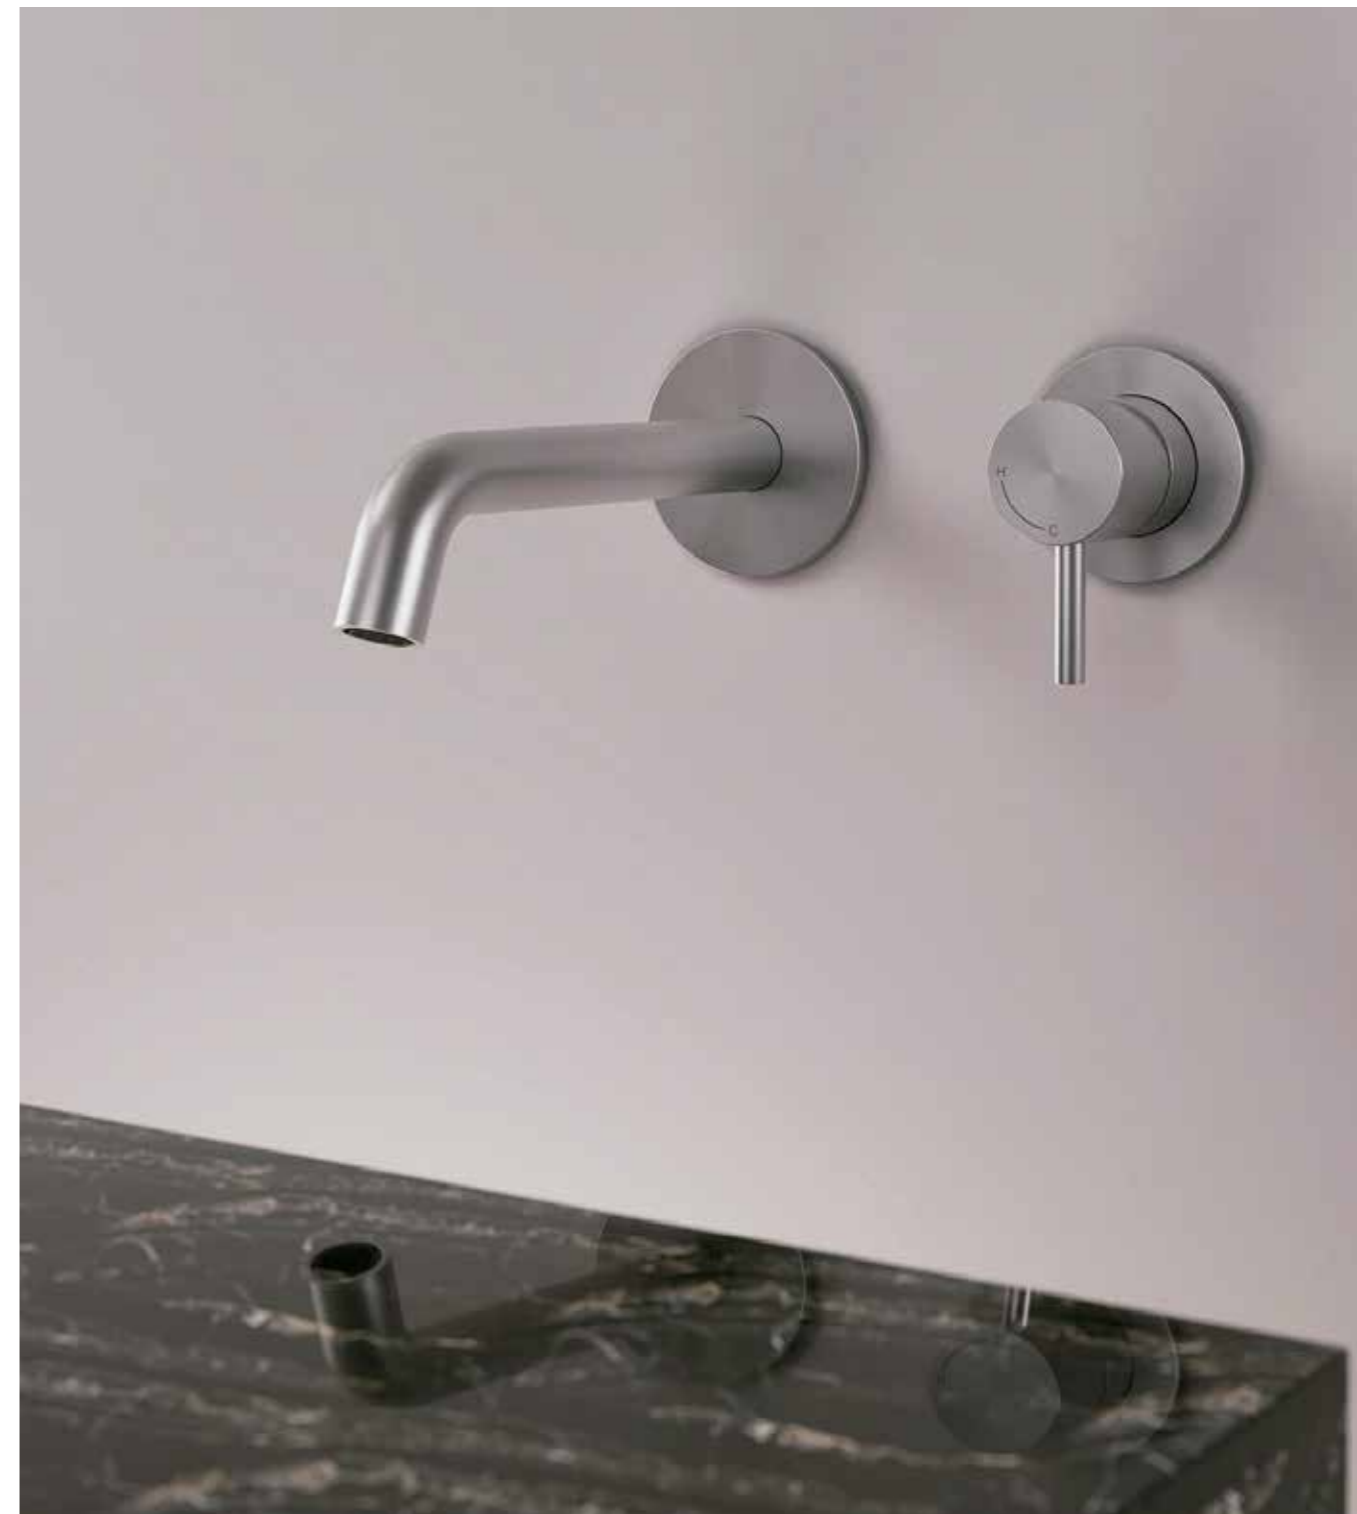

KIT-RUBINETTO-LAVANDINO-LEVANTE-PARETE

STOCK

- **INOX** 8025431155688
- **PVD** **ORO-ROSA** 8025431156258
- **PVD** **CANNA-FUCILE** 8025431159426
- **PVD** **NERA** 8025431021099
- **PVD** **ORO** 8025431021044

CARATTERISTICHE

- **MATERIALE ACCIAIO INOX 316L / 316L STAINLESS STEEL**
- **INSTALLAZIONE A INCASSO CON BOX NASCOSTO**
  CONCEALED INSTALLATION WITH HIDDEN BOX
- **GETTO AERATO, DELICATO E SENZA SCHIZZI**
  AERATED, GENTLE AND SPLASH-FREE WATER FLOW
- **MISCELATORE A PARETE DA INCASSO**
  WALL-MOUNTED BUILT-IN MIXER
- **CORPO INCASSO INCLUSO**
  WALL RECESSED BODY INCLUDED
- **ACQUA CALDA E FREDDA**
  HOT AND COLD WATER
- **COMPLETAMENTE PRIVO DI PIOMBO**
  COMPLETELY LEAD-FREE
- **COMPONENTI KIT**
  1. *BOCCHETTA-PARETE-LEVANTE (PAG 192)*
  2. *MISCELATORE-MURO-LEVANTE (PAG 172)*
- **PARTICOLARMENTE ADATTO PER AMBIENTI AD ALTO UTILIZZO O IN PROSSIMITÀ DEL MARE**
  PARTICULARLY SUITABLE FOR HIGH-USE ENVIRONMENTS AND COASTAL AREAS
- **IDEALE PER STRUTTURE COME HOTEL, PISCINE PUBBLICHE, PALESTRE, AEROPORTI O BAGNI DI LOCALI CHE RICEVONO UN GRANDE FLUSSO DI UTENTI OGNI GIORNO**
  IDEAL FOR FACILITIES SUCH AS HOTELS, PUBLIC POOLS, GYMS, AIRPORTS, AND HIGH-TRAFFIC RESTROOMS EXPERIENCE CONSTANT DAILY USE