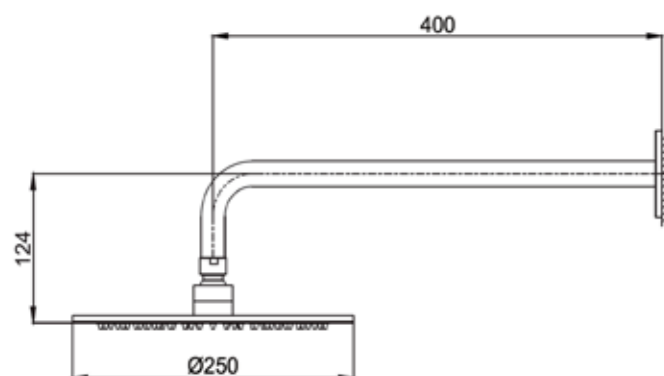

KIT-PARETE-SOFFIONE-LEVANTE-25

STOCK

INOX 8025431155756

PVD **ORO-ROSA** 8025431156142

PVD **CANNA-FUCILE** 8025431159402

PVD **NERO** 8025431021228

PVD **ORO** 8025431021211

CARATTERISTICHE

- **MATERIALE ACCIAIO INOX 316L / 316L STAINLESS STEEL**
- **KIT DOCCIA A PARETE CON SOFFIONE Ø25CM**
  WALL-MOUNTED SHOWER SET WITH Ø25 CM SHOWER HEAD
- **ADATTO AD AMBIENTI AD ALTA ESPOSIZIONE**
  SUITABLE FOR HIGH-EXPOSURE AREAS
- **BORDO RINFORZATO SPESSORE 6 MM**
  REINFORCED EDGE, 6 MM THICKNESS
- **UGELLI IN SILICONE ANTICALCARE**
  ANTI-LIME SILICONE NOZZLES
- **COMPLETAMENTE PRIVO DI PIOMBO**
  COMPLETELY LEAD-FREE

COMPONENTI SET

1. BRACCIO-DOCCIA-PARETE-LEVANTE (PAG 214)
2. SOFFIONE-LEVANTE-25 (PAG 206)

- **PARTICOLARMENTE ADATTO PER AMBIENTI AD ALTO UTILIZZO O IN PROSSIMITÀ DEL MARE**
  PARTICULARLY SUITABLE FOR HIGH-USE ENVIRONMENTS AND COASTAL AREAS

- **IDEALE PER STRUTTURE COME HOTEL, PISCINE PUBBLICHE, PALESTRE, AEROPORTI O BAGNI DI LOCALI CHE RICEVONO UN GRANDE FLUSSO DI UTENTI OGNI GIORNO**

IDEAL FOR FACILITIES SUCH AS HOTELS, PUBLIC POOLS, GYMS, AIRPORTS, AND HIGH-TRAFFIC RESTROOMS EXPERIENCE CONSTANT DAILY USE

POSSIBILITÀ DI PERSONALIZZAZIONE UTILIZZANDO IL BRACCIO DI COLORE CONTRASTANTE AD ESEMPIO SOFFIONE INOX E BRACCIO NERO.

OPTION TO CUSTOMISE USING A CONTRASTING-COLOUR ARM, FOR EXAMPLE A STAINLESS STEEL SHOWER HEAD AND A BLACK ARM.