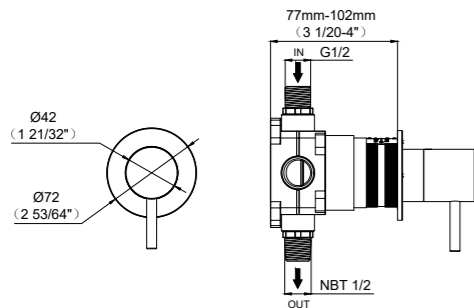

KIT-DOCCIA-PARETE-ACQUA-FREDDA-30

STOCK

INOX 8025431020863

PVD ORO-ROSA 8025431020870

PVD CANNA-FUCILE 8025431020856

PVD NERA 8025431021358

PVD ORO 8025431021341

CARATTERISTICHE

- **MATERIALE ACCIAIO INOX 316L / 316L STAINLESS STEEL**
- **INSTALLAZIONE A PARETE DA INCASSO**
  WALL-MOUNTED BUILT-IN INSTALLATION
- **CORPO INCASSO INCLUSO**
  WALL RECESSED BODY INCLUDED
- **SOLO ACQUA FREDDA**
  ONLY COLD WATER
- **COMPLETAMENTE PRIVO DI PIOMBO**
  COMPLETELY LEAD-FREE
- **COMPONENTI SET / COMPONENTS SET**
  1. KIT-PARETE-SOFFIONE-LEVANTE-30 (PAG 212)
  2. VALVOLA-APRI-CHIUDI-DOCCIA-LEVANTE-INOX X2 (PAG 184)
  3. DOCCETTA-FLESSIBILE-MURO-LEVANTE (PAG 202)
- **PARTICOLARMENTE ADATTO PER AMBIENTI AD ALTO UTILIZZO O IN PROSSIMITÀ DEL MARE**
  PARTICULARLY SUITABLE FOR HIGH-USE ENVIRONMENTS AND COASTAL AERAS
- **IDEALE PER STRUTTURE COME HOTEL, PISCINE PUBBLICHE, PALESTRE, AEROPORTI O BAGNI DI LOCALI CHE RICEVONO UN GRANDE FLUSSO DI UTENTI OGNI GIORNO**
  IDEAL FOR FACILITIES SUCH AS HOTELS, PUBLIC POOLS, GYMS, AIRPORTS, AND HIGH-TRAFFIC RESTROOMS EXPERIENCE CONSTANT DAILY USE

1.

2.

3.

POSSIBILITÀ DI PERSONALIZZAZIONE UTILIZZANDO TUBI FLESSIBILI DI COLORE CONTRASTANTE AD ESEMPIO COMPONENTI INOX E TUBO FLESSIBILE NERO.

OPTION TO CUSTOMISE THE DESIGN USING HOSES IN CONTRASTING COLOURS, FOR EXAMPLE STAINLESS STEEL COMPONENTS AND A BLACK HOSE.