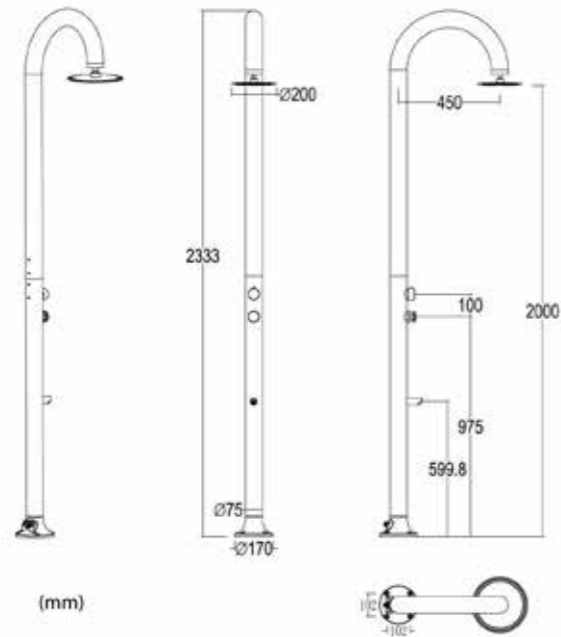

LUNA-TIMER-P

STOCK

BIANCA 8025431152922

GRIGIA 8025431152960

NERA 8025431152939

CARATTERISTICHE

- **MATERIALE: ESTRUSIONE IN ALLUMINIO AA6063 / MATERIAL: EXTRUSION ALUMINIUM AA 6063**
- **UGELLI ANTICALCARE / ANTI LIMESCALE NOZZLES**
- **ACCESSORI IN ACCIAIO INOX / STAINLESS STEEL**
- **PACKAGING 125X64X23 CM**
- **GETTO D'ACQUA / WATER JET VERTICALE**
- **INCLUDE SACCA DI PROTEZIONE/PROTECTION BAG**
- **ACQUA FREDDA O PREMISCELATA / WATER COLD OR PREMIXED**
- **PESO/WEIGHT 8 KG**
- **PULSANTE TEMPORIZZATORE / TIMER FUNCTION**
- **VERNICIATURA A POLVERE IN STILE AUTOMOBILISTICO/AUTOMOTIVE-STYLE POWDER COATING**
- **SOFFIONE IN ACCIAIO/STEEL SHOWER HEAD Ø20CM**

SISTEMA DI FISSAGGIO / FIXING SYSTEM
4 VITI / SCREWS

WORLD WIDE SINED EXCLUSIVE!
ESCLUSIVA MONDIALE SINED!

DOUBLE WATER INLET SIDE OR
BOTTOM

PREDISPOSTA PER 2 TIPI DI
COLLEGAMENTO LATERALE O
INFERIORE