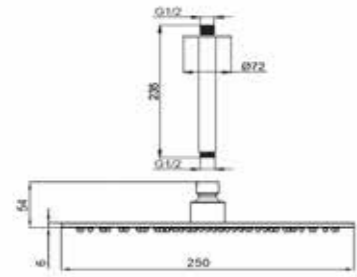

KIT-DOCCIA-SOFFITTO-LUNGO-25

STOCK

INOX 8025431159945

PVD **ORO-ROSA** 8025431159952

PVD **CANNA-FUCILE** 8025431159969

PVD **NERA** 8025431021471

PVD **ORO** 8025431021464

CARATTERISTICHE

- **MATERIALE ACCIAIO INOX 316L / 316L STAINLESS STEEL**
- **INSTALLAZIONE DA INCASSO**
  RECESSED INSTALLATION
- **CORPO INCASSO INCLUSO**
  WALL RECESSED BODY INCLUDED
- **ACQUA CALDA E FREDDA**
  HOT AND COLD WATER
- **COMPLETAMENTE PRIVO DI PIOMBO**
  COMPLETELY LEAD-FREE
- **COMPONENTI SET / COMPONENTS SET**
  1. KIT-SOFFITTO-SOFFIONE-LEVANTE-LUNGO-25 (PAG 224)
  2. MISCELATORE-MURO-LEVANTE (PAG 168)
  3. DEVIATORE-MURO-LEVANTE (PAG 182)
  4. DOCCETTA-FLESSIBILE-MURO-LEVANTE (PAG 202)
- **PARTICOLARMENTE ADATTO PER AMBIENTI AD ALTO UTILIZZO O IN PROSSIMITÀ DEL MARE**
  PARTICULARLY SUITABLE FOR HIGH-USE ENVIRONMENTS AND COASTAL AERAS
- **IDEALE PER STRUTTURE COME HOTEL, PISCINE PUBBLICHE, PALESTRE, AEROPORTI O BAGNI DI LOCALI CHE RICEVONO UN GRANDE FLUSSO DI UTENTI OGNI GIORNO**
  IDEAL FOR FACILITIES SUCH AS HOTELS, PUBLIC POOLS, GYMS, AIRPORTS, AND HIGH-TRAFFIC RESTROOMS EXPERIENCE CONSTANT DAILY USE

1.

2.

3.

4.

POSSIBILITÀ DI PERSONALIZZAZIONE UTILIZZANDO TUBI FLESSIBILI DI COLORE CONTRASTANTE AD ESEMPIO COMPONENTI INOX E TUBO FLESSIBILE NERO.

OPTION TO CUSTOMISE THE DESIGN USING HOSES IN CONTRASTING COLOURS, FOR EXAMPLE STAINLESS STEEL COMPONENTS AND A BLACK HOSE.