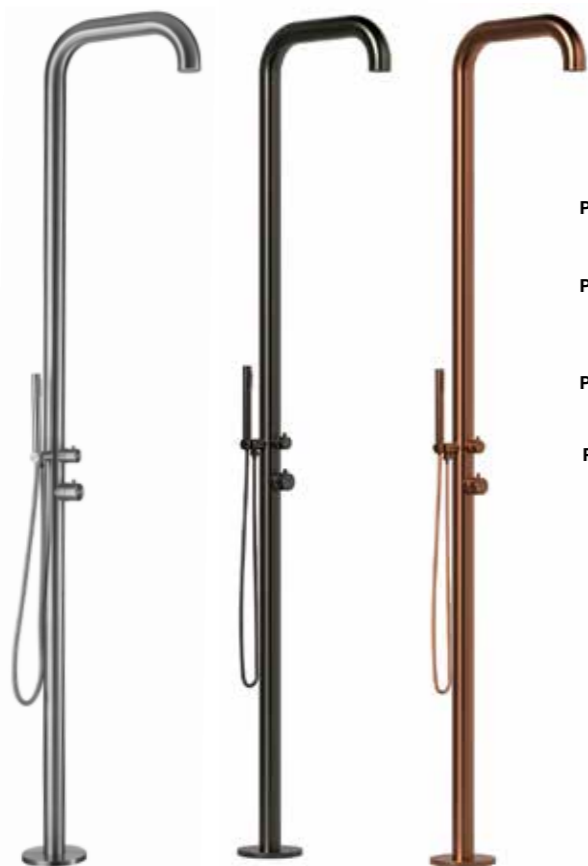

DOCCIA-CHIA

MADE IN ITALY

STOCK

INOX 8025431016712

PVD CANNA-FUCILE 8025431153066

PVD ORO-ROSA 8025431153073

PVD NERA 8025431016729 *

PVD ORO 8025431153042 *

BIANCA 8025431153059 *

*DISPONIBILE SOLO SU ORDINAZIONE

*AVAILABLE ONLY UPON REQUEST

CARATTERISTICHE

- **MATERIALE ACCIAIO INOX 316L / 316L STAINLESS STEEL**
- **UGELLI ANTICALCARE / ANTI LIMESCALE NOZZLES**
- **ACCESSORI IN ACCIAIO INOX 316L / STAINLESS STEEL 316L**
- **PESO/WEIGHT 9,5 KG**
- **PACKAGING 139X56X26 CM**
- **GETTO D'ACQUA / WATER JET VERTICALE**
- **INCLUDE SACCA DI PROTEZIONE/PROTECTION BAG**
- **ACQUA CALDA E FREDDA / WATER HOT AND COLD**
- **DOCCINO FLESSIBILI / HAND SHOWER**

SISTEMA DI FISSAGGIO/FIXING SYSTEM C-BOX

*ULTERIORI INFORMAZIONI
*MORE INFORMATION PAG 330

SCANSIONA PER VEDERE IL VIDEO DEL MONTAGGIO
SCAN TO VIEW THE ASSEMBLY VIDEO