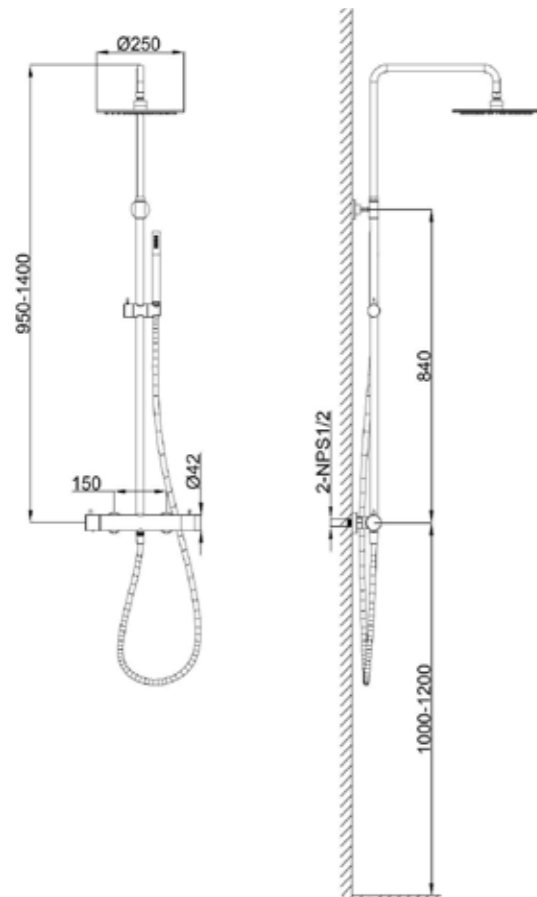

CARATTERISTICHE

- **MATERIALE ACCIAIO INOX 316L / 316L STAINLESS STEEL**
- **UGELLI ANTICALCARE / ANTI LIMESCALE NOZZLES**
- **ACCESSORI IN ACCIAIO INOX 316L / STAINLESS STEEL 316L**
- **PESO/WEIGHT 8 KG**
- **PACKAGING 102X62X18 CM**
- **CERTIFICATED FOR INDOOR AND OUTDOOR**
- **IL DEVIATORE CONTROLLA LA DIREZIONE DELL'ACQUA E CONSENTE DI CHIUDERE IL FLUSSO / THE DIVERTER CONTROLS THE DIRECTION OF THE WATER AND ALLOWS THE FLOW TO BE SHUT OFF.**
- **IL MISCELATORE REGOLA LA TEMPERATURA DELL'ACQUA / THE MIXER REGULATES THE WATER TEMPERATURE**
- **CONNESSIONE ACQUA CALDA IN ENTRATA LATO SINISTRO / HOT WATER CONNECTION ON THE LEFT SIDE**
- **GETTO D'ACQUA / WATER JET VERTICAL**
- **CARTUCCIA TERMOSTATICA VERNET SPECIFICA PER IL MODELLO LEVANTE-TERMOSTATICA**
- **ACQUA CALDA E FREDDA / WATER HOT AND COLD**
- **DOCCINO FLESSIBILE / HAND SHOWER**