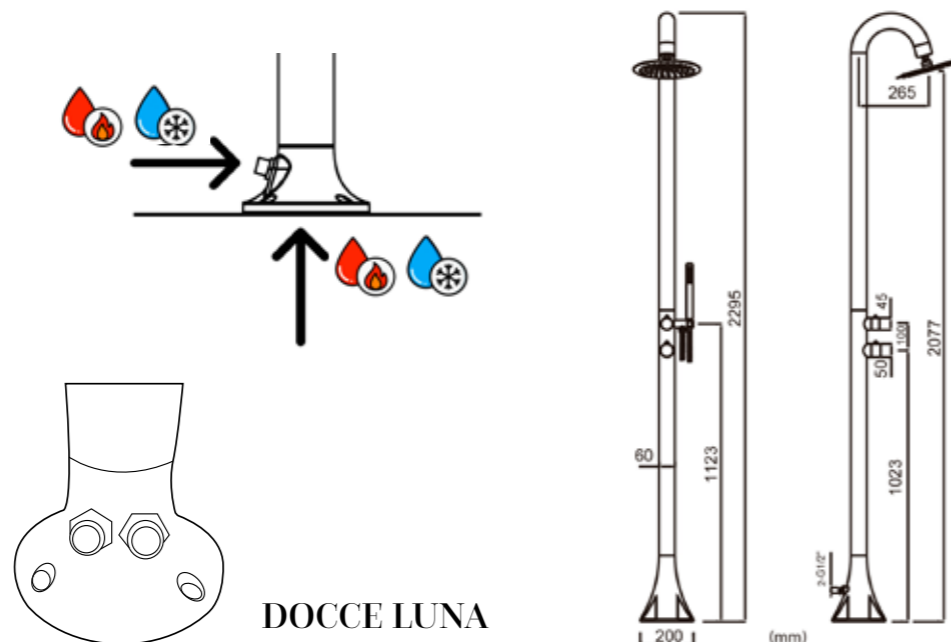

DUE MODI PER COLLEGARE L'ACQUA: LATERALE O INFERIORE

Il modello LUNA si distingue per un sistema di ingressi acqua avanzato, con separazione tra acqua calda e fredda che garantisce maggiore efficienza, sicurezza e comfort. Il controllo indipendente delle temperature consente di adattare l'esperienza della doccia alle preferenze personali e alle condizioni climatiche. Inoltre, la possibilità di scegliere ingressi laterali o inferiori offre grande flessibilità di installazione, facilitando l'integrazione sia in nuovi progetti sia in strutture esistenti, mantenendo un design pulito e funzionale.

TWO WAYS TO CONNECT THE WATER: SIDE OR BOTTOM

The LUNA model stands out for its advanced water inlet system, with separate hot and cold water connections that ensure greater efficiency, safety, and comfort. Independent temperature control allows users to tailor the shower experience to personal preferences and weather conditions. In addition, the option of lateral or bottom water inlets provides high installation flexibility, making the shower easy to integrate into both new projects and existing structures while preserving a clean and functional design.

SINED IN ESCLUSIVA MONDIALE!
DOPPIO INGRESSO ACQUA
LATERALE O INFERIORE

SINED WORLD WIDE EXCLUSIVE!
DOUBLE WATER INLET
SIDE OR BOTTOM

INSTALLAZIONE SEMPLICE
SOLO 4 VITI

SIMPLE INSTALLATION
ONLY 4 SCREWS

SPECIFICHE E COMPONENTI DELLA RUBINETTERIA SPECIFICATIONS AND COMPONENTS OF TAPS AND FAUCETS

RUBINETTO DA CUCINA CON CANNA GIREVOLE SWIVEL KITCHEN TAP

Rubinetto da cucina con canna girevole per la massima libertà di movimento e comfort d'uso, ideale per lavelli ampi o a doppia vasca. Realizzato in acciaio inox AISI 316L, assicura resistenza, igiene e durata nel tempo.

Kitchen tap with swivel spout for maximum freedom of movement and comfort of use, ideal for large or double sinks. Made of AISI 316L stainless steel, it ensures resistance, hygiene and durability.

SHATTAF (DOCCETTA IGIENICA) SHATTAF

Lo shattaf è una doccetta igienica manuale con comando a pressione per una pulizia personale efficace dopo l'uso del WC, riducendo l'uso della carta. Una soluzione pratica e igienica per bagni contemporanei.

The shattaf is a manual hygienic shower with a pressure control for effective personal cleaning after using the toilet, reducing the use of paper. A practical and hygienic solution for contemporary bathrooms.

CARTUCCIA CERTIFICATA WANHAI WANHAI CERTIFIED CARTRIDGE

I nostri rubinetti da cucina sono dotati di cartucce ceramiche certificate Wanhai, che garantiscono controllo preciso, chiusura totale senza perdite e reale water saving, assicurando qualità e affidabilità nel tempo.

Our kitchen taps are equipped with Wanhai certified ceramic cartridges, which guarantee precise control, total closure without leaks and real water saving, ensuring quality and reliability over time.

MODELI DI FLUSSO STREAM PATTERNS

Gli aeratori NEOPERL modellano il flusso dell'acqua in diverse modalità; il flusso aerato miscela aria e acqua creando un getto morbido, piacevole e visivamente abbondante. Una soluzione che unisce comfort d'uso ed efficienza.

NEOPERL aerators shape the water flow in different ways; the aerated flow mixes air and water, creating a soft, pleasant and visually abundant jet. A solution that combines comfort of use and efficiency.

STRUMENTO PER SOSTITUIRE L'AERATORE NEOPERL TOOL FOR REPLACE THE AERATOR

Il rubinetto è dotato di aeratore Neoperl ad alte prestazioni, che miscela aria e acqua per un getto morbido, uniforme e confortevole, con consumi ottimizzati. Incluso l'accessorio per la sostituzione dell'aeratore, a garanzia di qualità costante nel tempo.

The tap is equipped with a high-performance Neoperl aerator, which mixes air and water for a soft, uniform and comfortable flow, with optimised consumption. Includes an accessory for replacing the aerator, guaranteeing consistent quality over time.