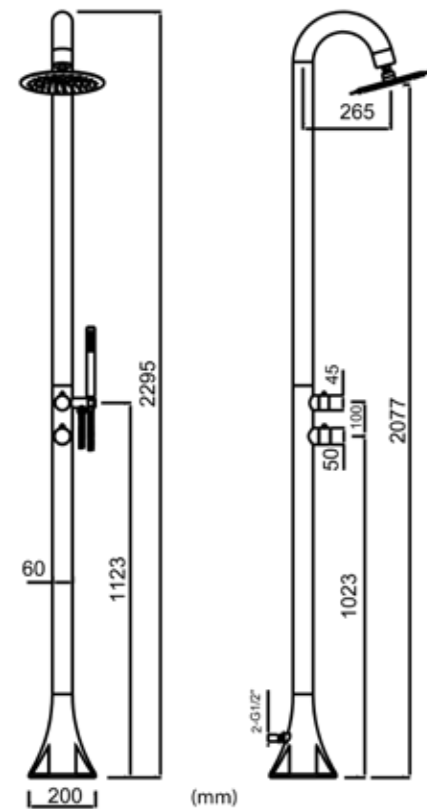

PVD ORO 8025431153189 *

BIANCA 8025431153196 *

*DISPONIBILE SOLO SU ORDINAZIONE

*AVAILABLE ONLY UPON REQUEST

CARATTERISTICHE

- **MATERIALE ACCIAIO INOX 316L / 316L STAINLESS STEEL**
- **UGELLI ANTICALCARE / ANTI LIMESCALE NOZZLES**
- **ACCESSORI IN ACCIAIO INOX 316L / STAINLESS STEEL 316L**
- **PESO/WEIGHT 13 KG**
- **PACKAGING 130X32X18 CM**
- **GETTO D'ACQUA / WATER JET VERTICALE**
- **INCLUDE SACCA DI PROTEZIONE/PROTECTION BAG**
- **ACQUA CALDA E FREDDA / WATER HOT AND COLD**
- **DOCCINO FLESSIBILE / HAND SHOWER**

SISTEMA DI FISSAGGIO/FIXING SYSTEM

4 VITI IN ACCIAIO/4 STEEL SCREWS A2-70 15,5CM INCLUDED

**WORLD WIDE SINED EXCLUSIVE!
ESCLUSIVA MONDIALE SINED!**

**DOUBLE WATER INLET SIDE OR
BOTTOM**

**PREDISPOSTA PER 2 TIPI DI
COLLEGAMENTO LATERALE O
INFERIORE**