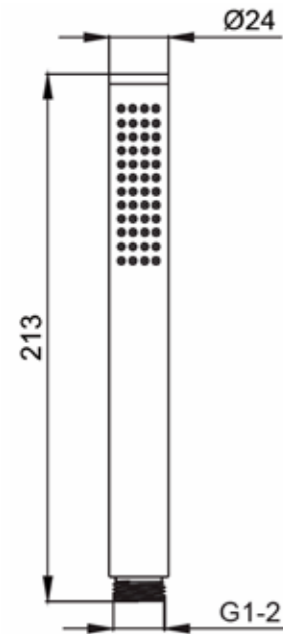

PVD  **ORO-ROSA** 8025431156869

PVD  **NERO** 8025431158047

PVD  **ORO** 8025431158054

 **BIANCO** 8025431158023

CARATTERISTICHE

- **MATERIALE ACCIAIO INOX 316L / 316L STAINLESS STEEL**
- **DOCCETTA**
HAND-HELD SHOWER
- **CONNESSIONE UNIVERSALE 1/2"**
UNIVERSAL CONNECTION 1/2"
- **COMPLETAMENTE PRIVO DI PIOMBO**
COMPLETELY LEAD-FREE
- **UGELLI IN SILICONE ANTICALCARE**
ANTI-LIMESCALE SILICONE NOZZLES