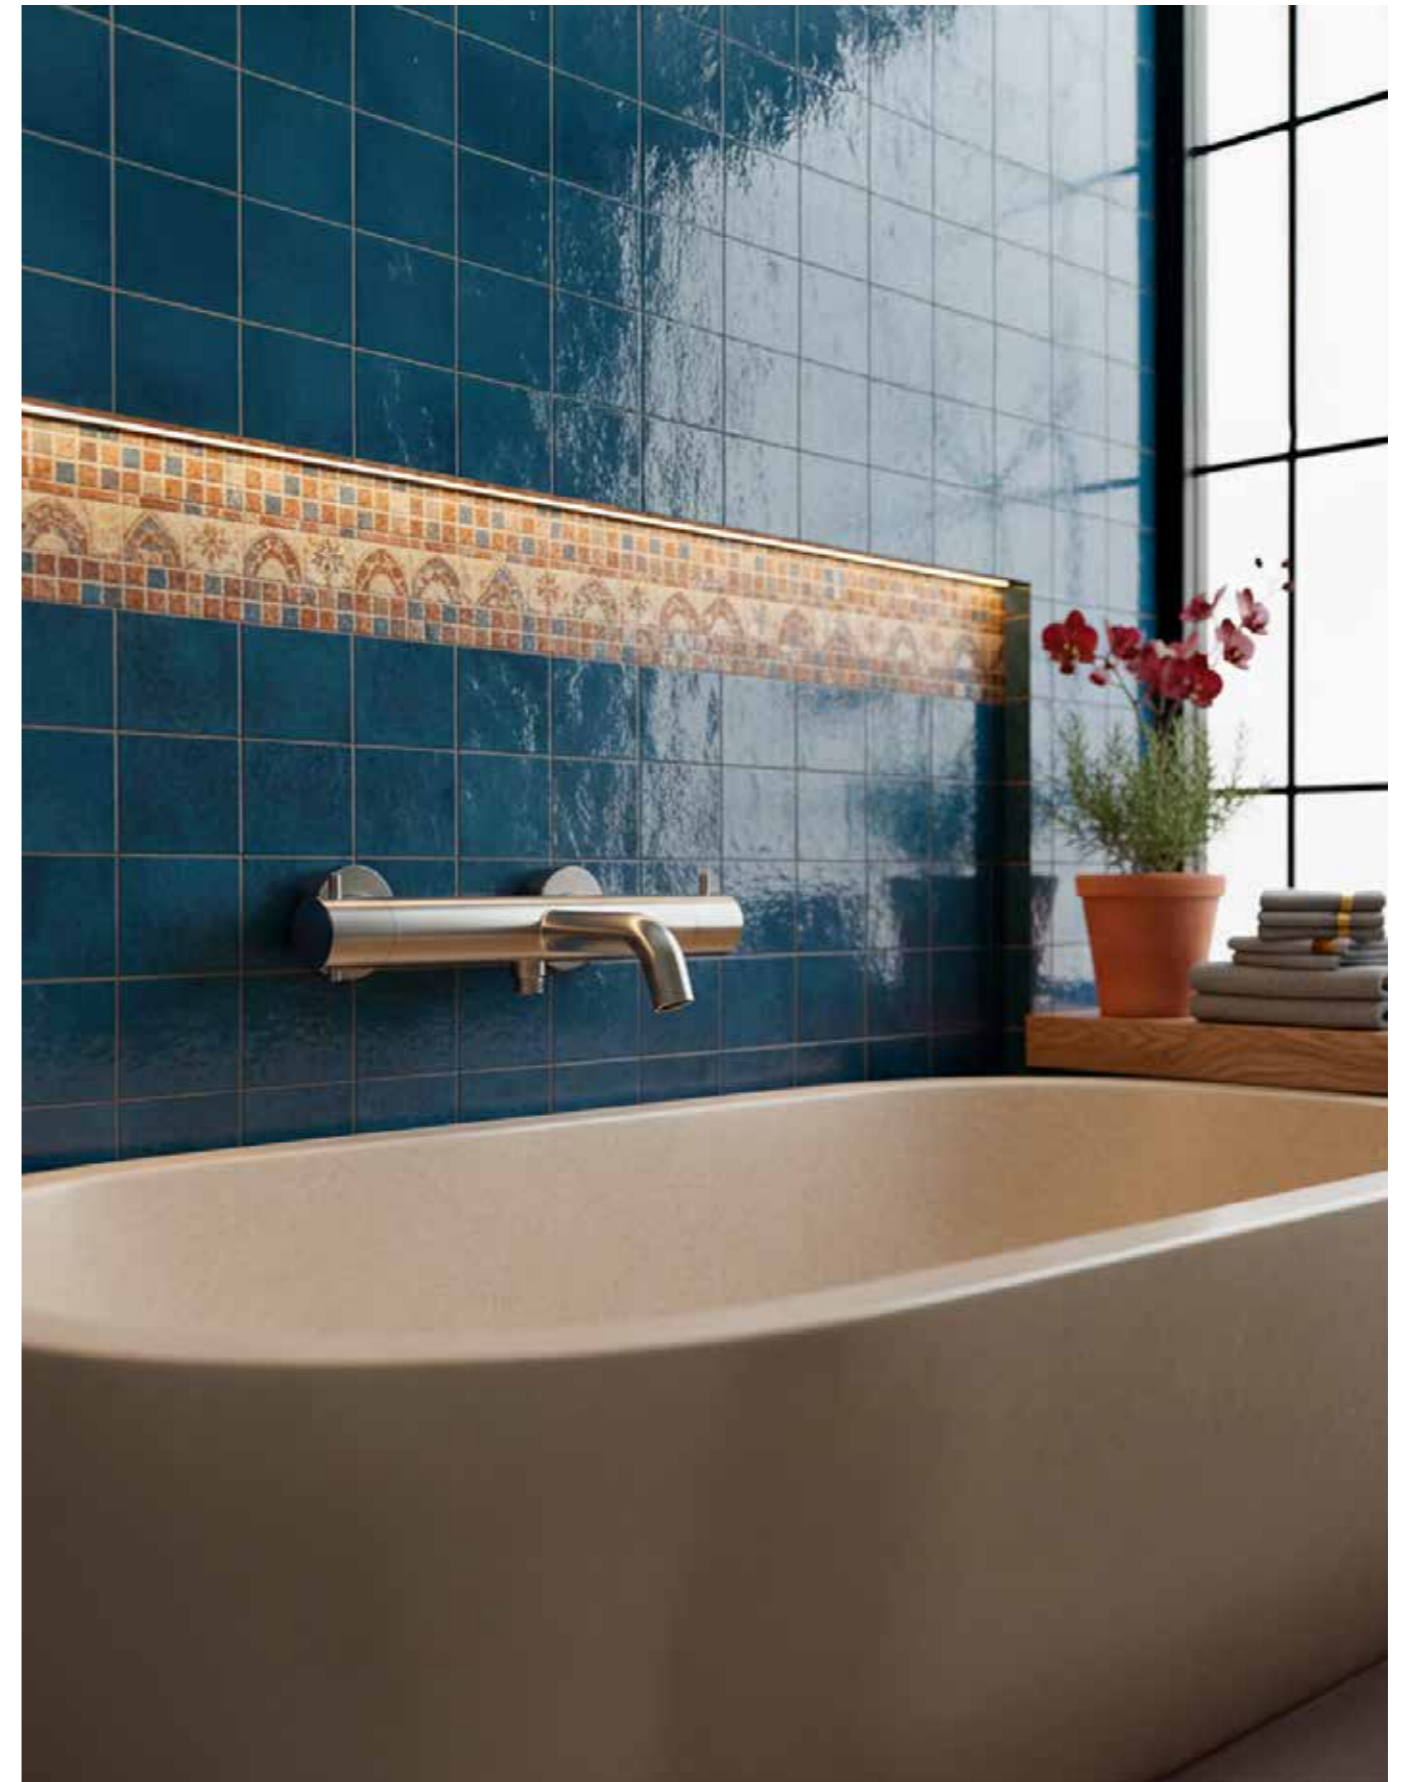

MISCELATORE-MURO-DOCCIA-VASCA-LEVANTE

STOCK

INOX 8025431155893

PVD ORO-ROSA 8025431156296

PVD CANNA-FUCILE 8025431159488

CARATTERISTICHE

- **MATERIALE ACCIAIO INOX 316L / 316L STAINLESS STEEL**
- **INSTALLAZIONE A INCASSO**
CONCEALED INSTALLATION
- **PARTICOLARMENTE ADATTO PER AMBIENTI AD ALTO UTILIZZO O IN PROSSIMITÀ DEL MARE**
PARTICULARLY SUITABLE FOR HIGH-USE ENVIRONMENTS AND COASTAL AREAS
- **MISCELATORE DOCCIA-VASCA A MURO**
WALL-MOUNTED SHOWER-BATH MIXER
- **COMANDO DOPPIA LEVA**
DOUBLE LEVER CONTROL
- **CONTROLLO PRECISO DI FLUSSO E TEMPERATURA**
PRECISE FLOW AND TEMPERATURE CONTROL
- **ADATTO PER USO INTERNO ED ESTERNO**
SUITABLE FOR INDOOR AND OUTDOOR USE
- **INTERASSE DI FISSAGGIO 15 CM**
15 CM FIXING DISTANCE (CENTER-TO-CENTER)
- **ATTACCO A MURO ASIMMETRICO PER REGOLAZIONE IN FASE DI INSTALLAZIONE**
ASYMMETRIC WALL FIXING FOR INSTALLATION ADJUSTMENT
- **INGRESSO ACQUA CALDA A DESTRA**
HOT WATER INLET ON THE RIGHT