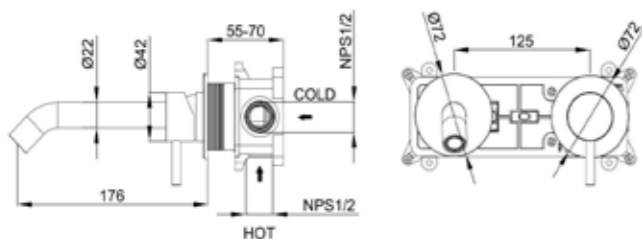

CARATTERISTICHE

- **MATERIALE ACCIAIO INOX 316L / 316L STAINLESS STEEL**
- **INSTALLAZIONE A INCASSO CON BOX NASCOSTO**
  CONCEALED INSTALLATION WITH HIDDEN BOX
- **GETTO AERATO, DELICATO E SENZA SCHIZZI**
  AERATED, GENTLE AND SPLASH-FREE WATER FLOW
- **MISCELATORE A PARETE DA INCASSO**
  WALL-MOUNTED BUILT-IN MIXER
- **CORPO INCASSO INCLUSO**
  WALL RECESSED BODY INCLUDED
- **ACQUA CALDA E FREDDA**
  HOT AND COLD WATER
- **COMPLETAMENTE PRIVO DI PIOMBO**
  COMPLETELY LEAD-FREE
- **COMPONENTI KIT**
  1. *BOCCHETTA-PARETE-LEVANTE (PAG 192)*
  2. *MISCELATORE-MURO-LEVANTE (PAG 172)*
- **PARTICOLARMENTE ADATTO PER AMBIENTI AD ALTO UTILIZZO O IN PROSSIMITÀ DEL MARE**
  PARTICULARLY SUITABLE FOR HIGH-USE ENVIRONMENTS AND COASTAL AREAS
- **IDEALE PER STRUTTURE COME HOTEL, PISCINE PUBBLICHE, PALESTRE, AEROPORTI O BAGNI DI LOCALI CHE RICEVONO UN GRANDE FLUSSO DI UTENTI OGNI GIORNO**
  IDEAL FOR FACILITIES SUCH AS HOTELS, PUBLIC POOLS, GYMS, AIRPORTS, AND HIGH-TRAFFIC RESTROOMS EXPERIENCE CONSTANT DAILY USE