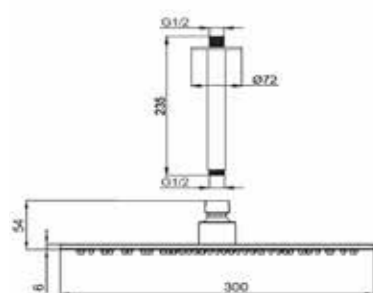

COMPONENTI SET / COMPONENTS SET

1. KIT-SOFFITTO-SOFFIONE-LEVANTE-LUNGO-30 (PAG 226)
2. VALVOLA-APRI-CHIUDI-DOCCIA-LEVANTE-INOX X2 (PAG 184)
3. DOCCETTA-FLESSIBILE-MURO-LEVANTE (PAG 202)

- **PARTICOLARMENTE ADATTO PER AMBIENTI AD ALTO UTILIZZO O IN PROSSIMITÀ DEL MARE**
  PARTICULARLY SUITABLE FOR HIGH-USE ENVIRONMENTS AND COASTAL AERAS

- **IDEALE PER STRUTTURE COME HOTEL, PISCINE PUBBLICHE, PALESTRE, AEROPORTI O BAGNI DI LOCALI CHE RICEVONO UN GRANDE FLUSSO DI UTENTI OGNI GIORNO**
  IDEAL FOR FACILITIES SUCH AS HOTELS, PUBLIC POOLS, GYMS, AIRPORTS, AND HIGH-TRAFFIC RESTROOMS EXPERIENCE CONSTANT DAILY USE

1.

2.