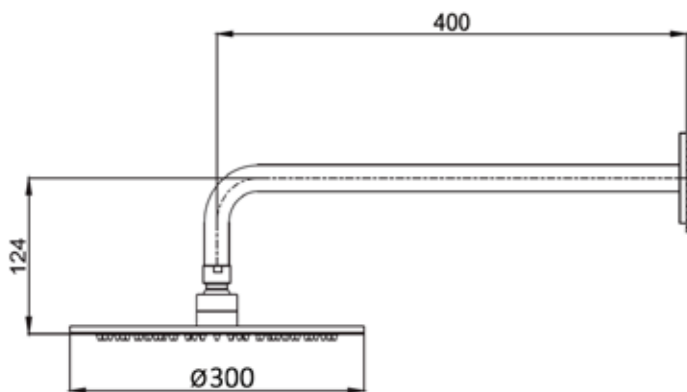

- **MATERIALE ACCIAIO INOX 316L / 316L STAINLESS STEEL**
- **KIT DOCCIA A PARETE CON SOFFIONE Ø30CM**
WALL-MOUNTED SHOWER SET WITH Ø30 CM SHOWER HEAD
- **ADATTO AD AMBIENTI AD ALTA ESPOSIZIONE**
SUITABLE FOR HIGH-EXPOSURE AREAS
- **BORDO RINFORZATO SPESSORE 6 MM**
REINFORCED EDGE, 6 MM THICKNESS
- **UGELLI IN SILICONE ANTICALCARE**
ANTI-LIME SILICONE NOZZLES
- **COMPLETAMENTE PRIVO DI PIOMBO**
COMPLETELY LEAD-FREE
- **COMPONENTI SET**
 1. BRACCIO-DOCCIA-PARETE-LEVANTE (PAG 214)
 2. SOFFIONE-LEVANTE-30 (PAG 208)
- **PARTICOLARMENTE ADATTO PER AMBIENTI AD ALTO UTILIZZO O IN PROSSIMITÀ DEL MARE**
PARTICULARLY SUITABLE FOR HIGH-USE ENVIRONMENTS AND COASTAL AREAS
- **IDEALE PER STRUTTURE COME HOTEL, PISCINE PUBBLICHE, PALESTRE, AEROPORTI O BAGNI DI LOCALI CHE RICEVONO UN GRANDE FLUSSO DI UTENTI OGNI GIORNO**
IDEAL FOR FACILITIES SUCH AS HOTELS, PUBLIC POOLS, GYMS, AIRPORTS, AND HIGH-TRAFFIC RESTROOMS EXPERIENCE CONSTANT DAILY USE