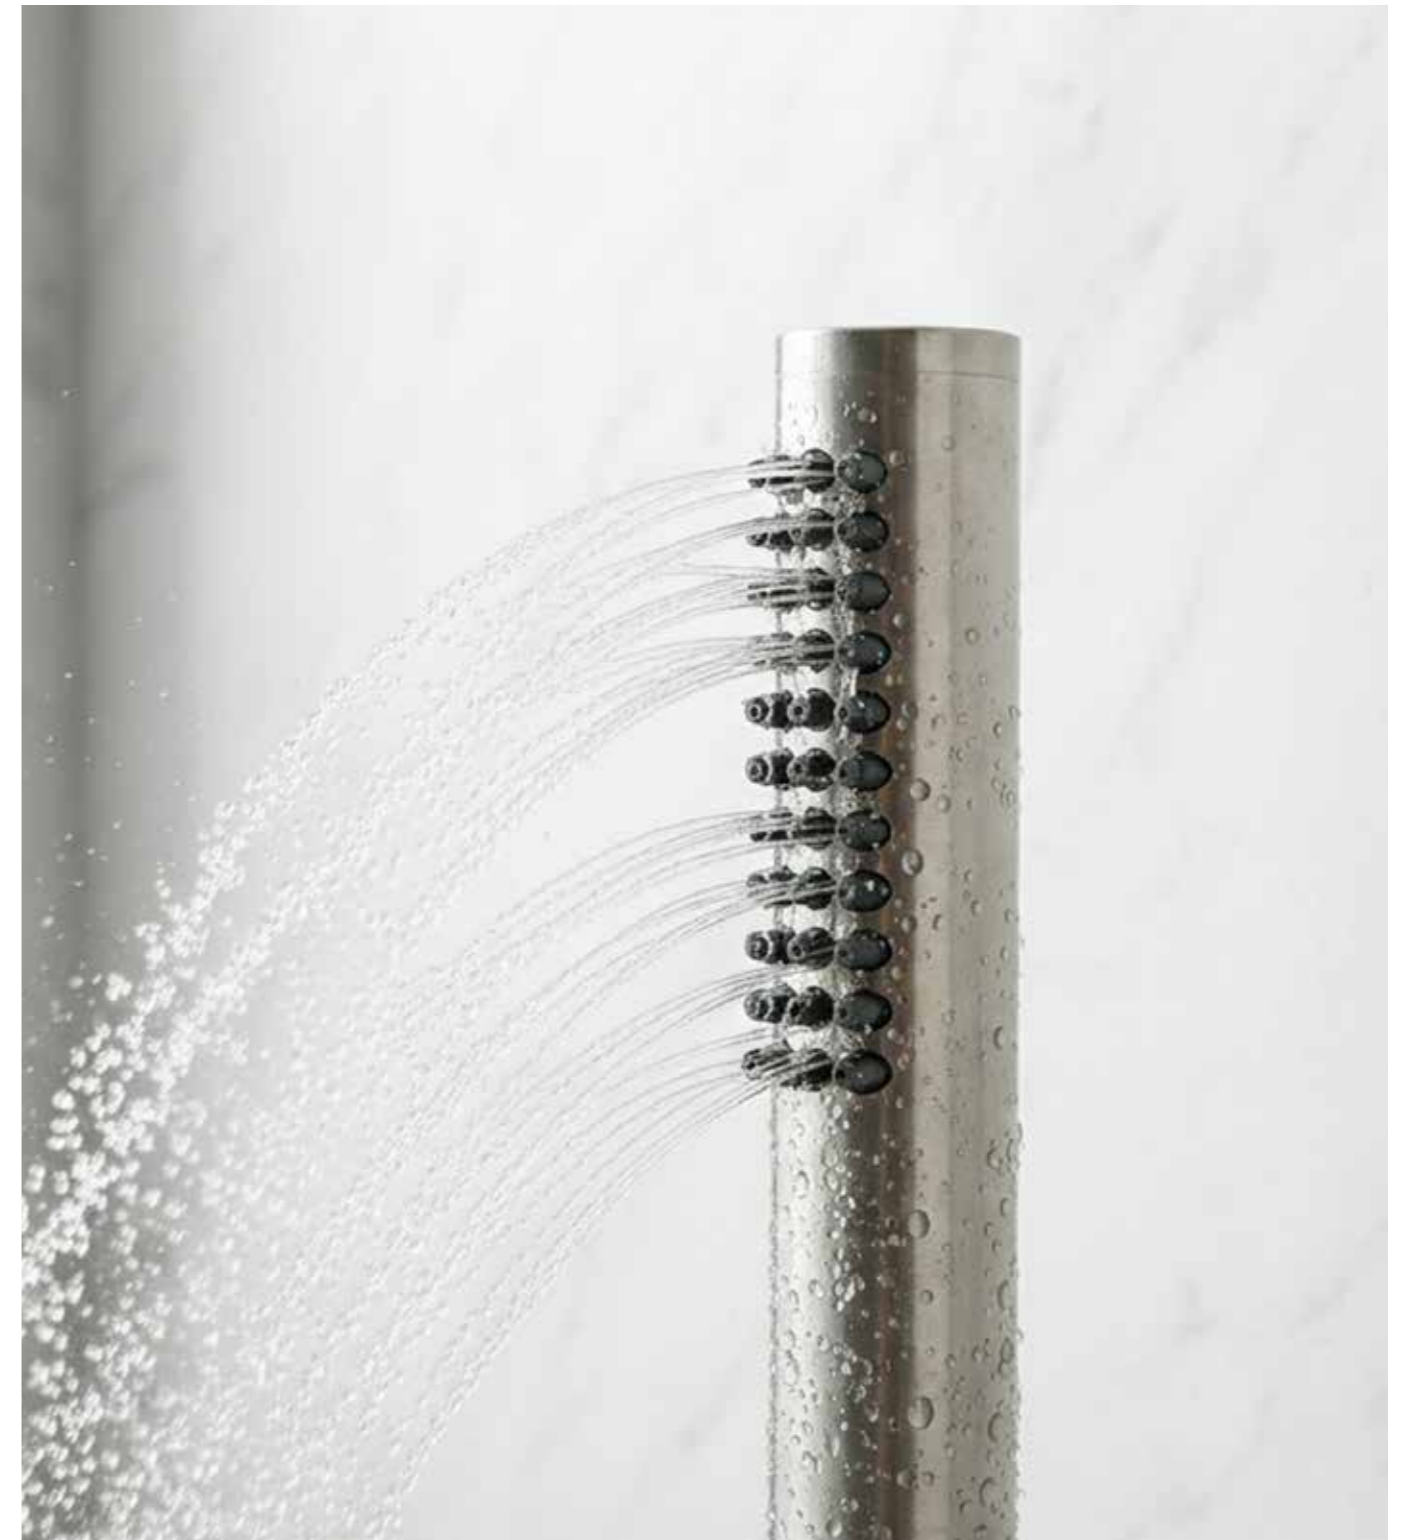

PVD  **ORO-ROSA** 8025431156869

PVD  **NERO** 8025431158047

PVD  **ORO** 8025431158054

 **BIANCO** 8025431158023

CARATTERISTICHE

- **MATERIALE ACCIAIO INOX 316L / 316L STAINLESS STEEL**
- **DOCCETTA**
HAND-HELD SHOWER
- **CONNESSIONE UNIVERSALE 1/2"**
UNIVERSAL CONNECTION 1/2"
- **COMPLETAMENTE PRIVO DI PIOMBO**
COMPLETELY LEAD-FREE
- **UGELLI IN SILICONE ANTICALCARE**
ANTI-LIMESCALE SILICONE NOZZLES